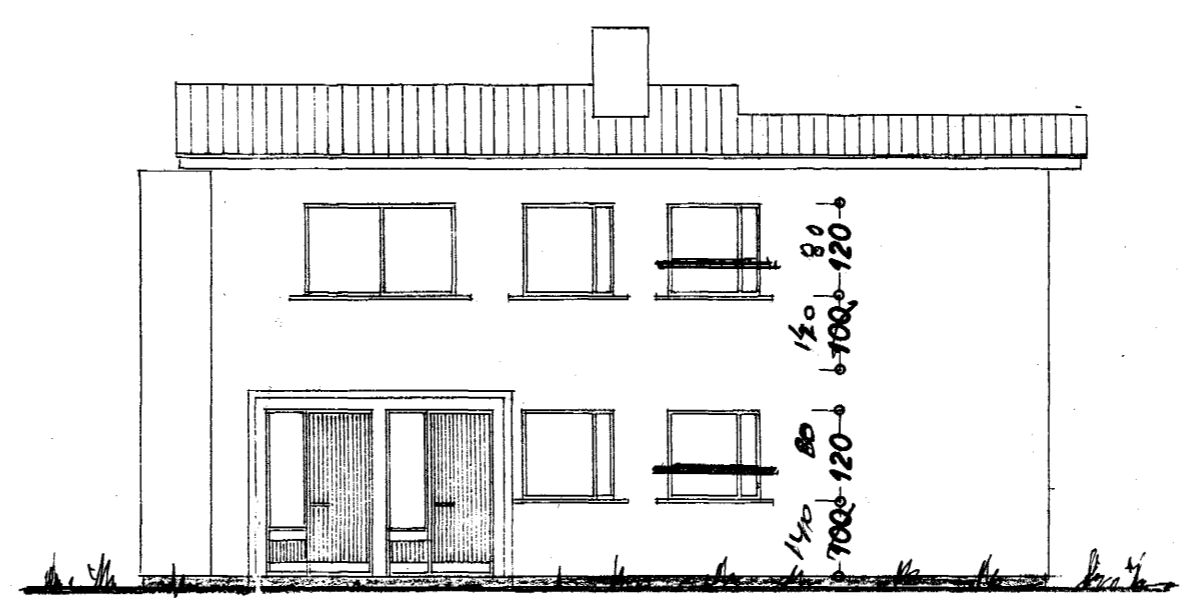

Samþykkt á fundi bygginga-
nefndar p. 24/1 1968

BYGGINGAFULLTRÚINN
| HAFNARFIRÐI

F. Sigmundsson

Norður

STÆRÐ:

Hús 124,0 m² 816,0 m³

Lóð 531,0 m²

FLÓKAGATA NR. 2

BLAÐ 1

ÚTIT 1:100

Hafnarfirði í janúar 1968

F. Sigmundsson