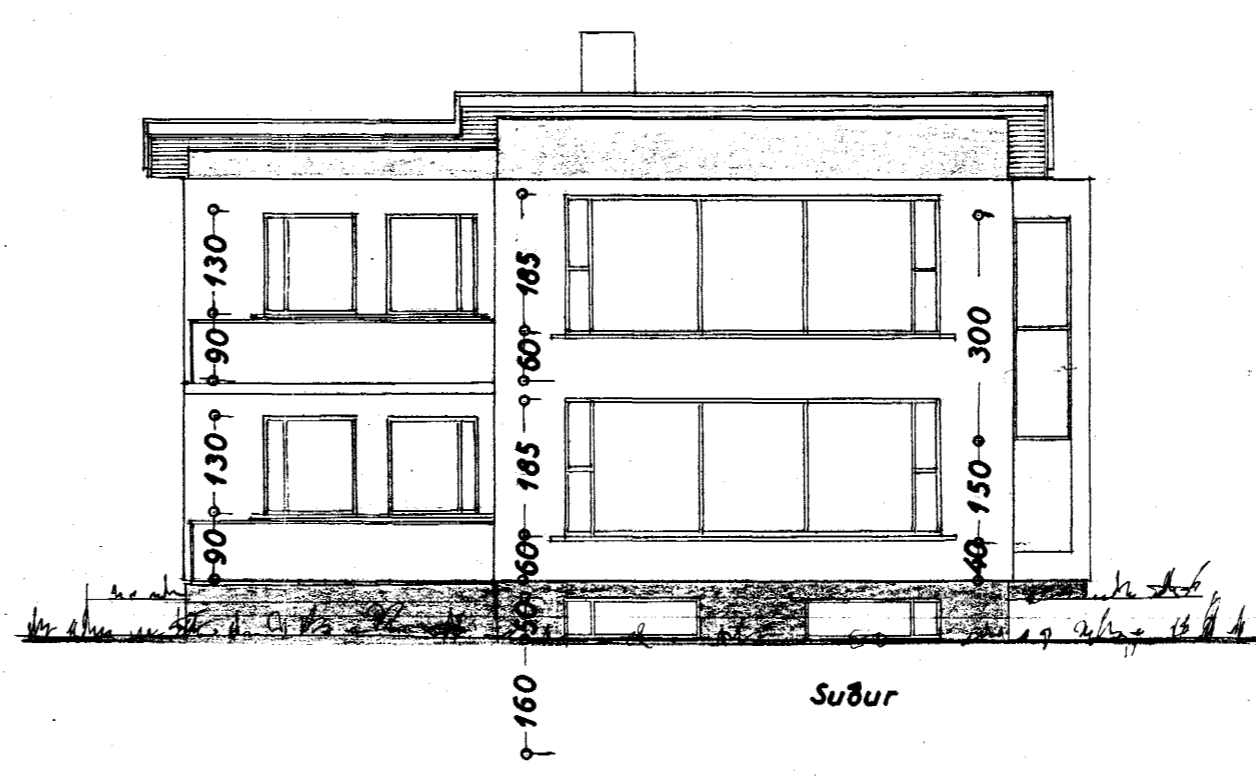

Suður

STÆRÐ:

Hús 124,0 m² 816,0 m³

Lóð 531,0 m²

FLÓKAGATA NR. 2

BLAÐ 1

ÚTIT 1:100

Hafnarfirði í janúar 1968

F. Sigmundsson