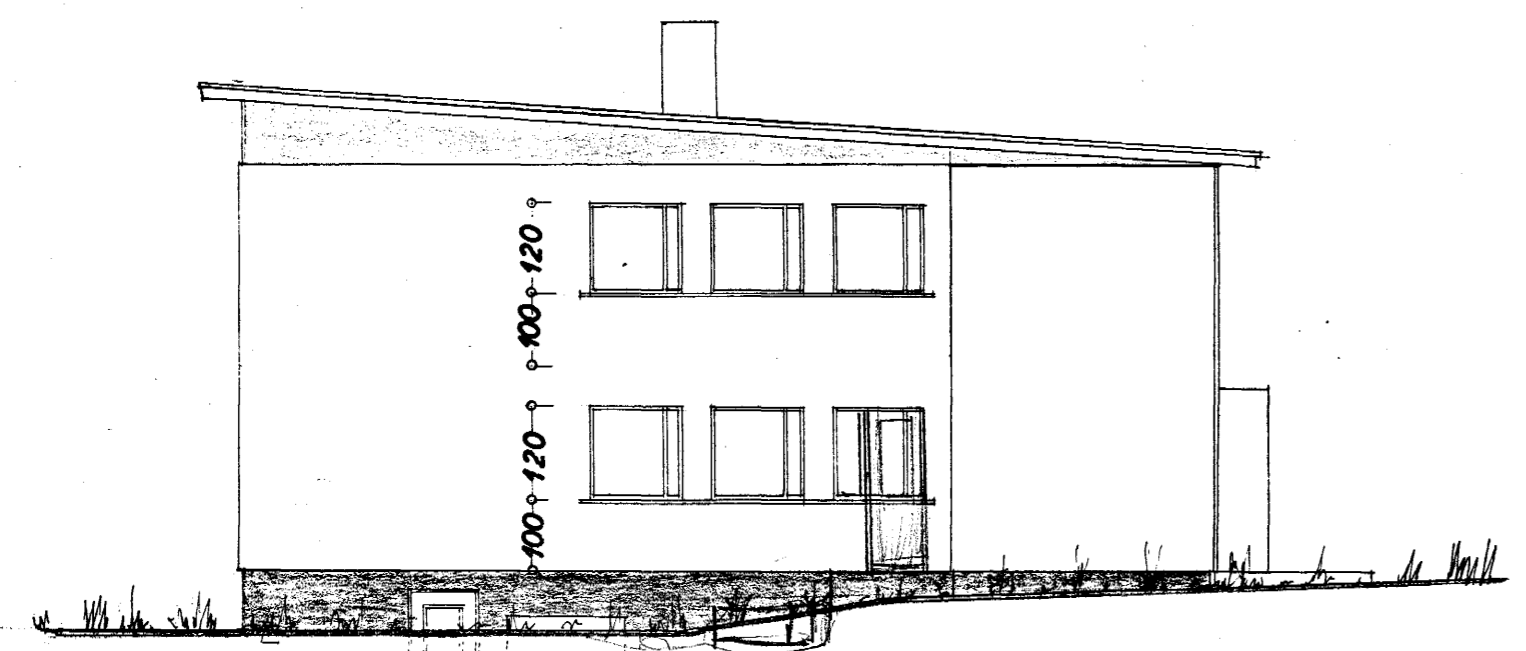

Samþykkt á fundi bygginga-
nefndar p. 24/1 1968

BYGGINGAFULLTRÚINN
| HAFNARFIRÐI

F. Sigmundsson

tifftopdf - www.rubissoftware.com - Demo Version

Austur