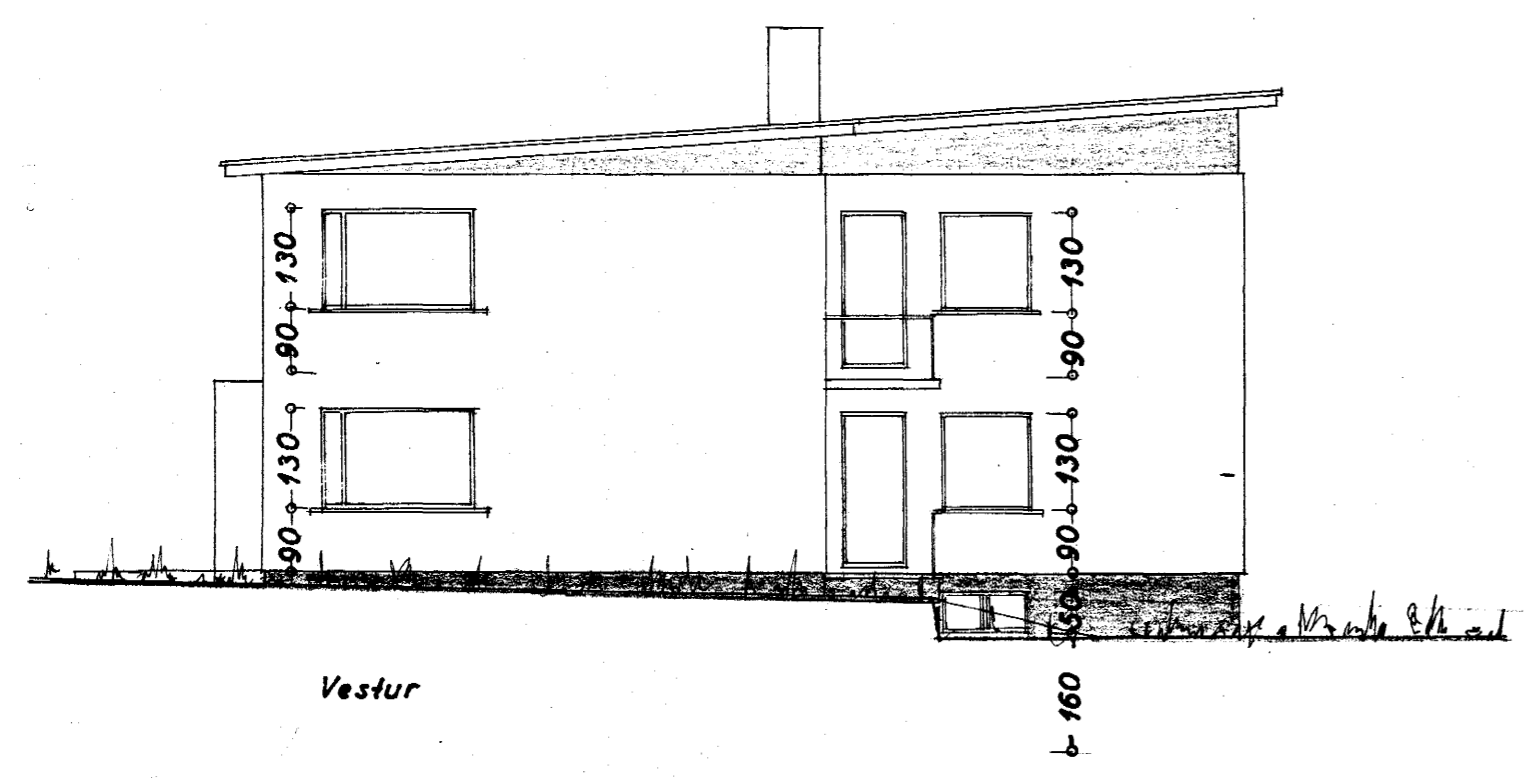

Samþykkt á fundi bygginga-
nefndar p. 24/1 1968

BYGGINGAFULLTRÚINN
| HAFNARFIRÐI

F. Sigmundsson

Vestur

STÆRÐ:

Hús 124,0 m² 816,0 m³

Lóð 531,0 m²

FLÓKAGATA NR. 2

BLAÐ 1

ÚTIT 1:100

Hafnarfirði í janúar 1968

F. Sigmundsson