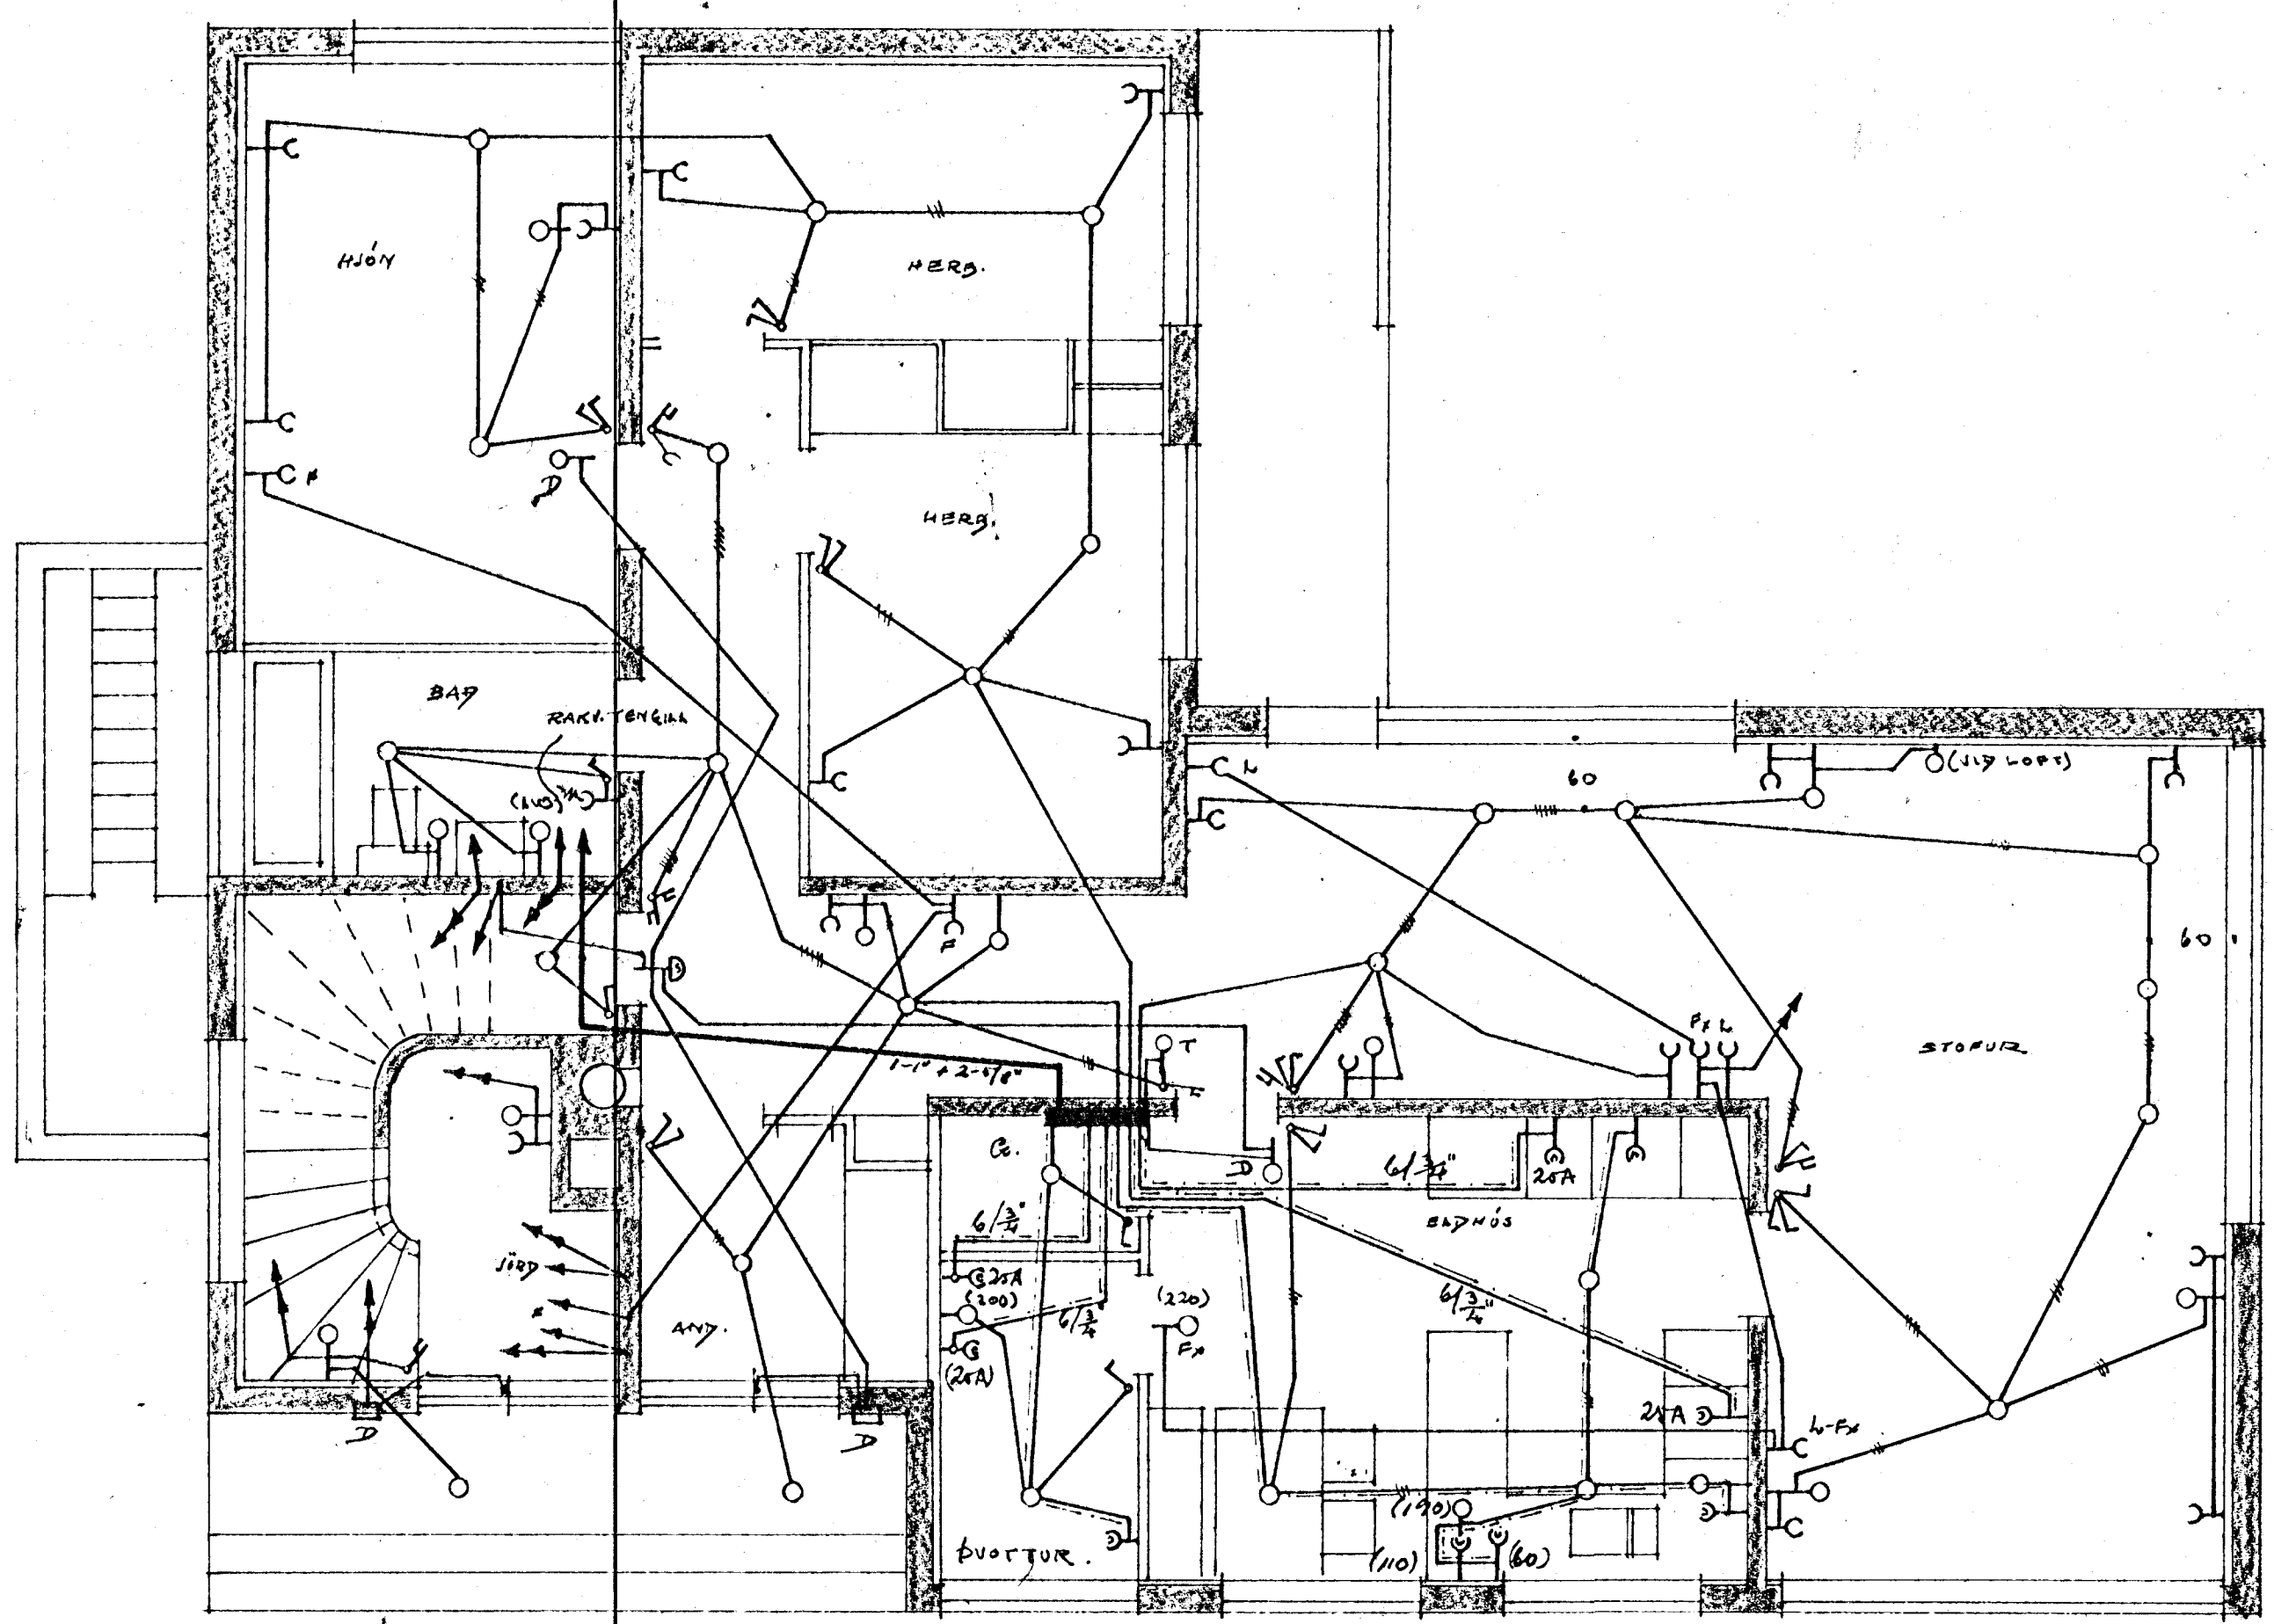

Ógilt.

- SKÝRINGAR:
1. ROFAR: 110 cm FRÁ GÖLFU
 2. TENGLAR: 20 cm — NEMA:
 3. — DVOTTI-YFIR ELDHÖRÐU: 110 cm — KJALLARI
 4. — f. HELLUR-OFN: UNDIR TÆRUM (70 cm)
Sjá innrétt. teikn.
 5. VEGGLJÓÐ: 165 cm — NEMA:
ANNAD SÉ SÝNT Í SVIÐUM.
 6. SÍMLI: F; HÁTALARI: Fx; LOFTNET: W: 20 cm —
 7. HITALÍÐI: T: 140 cm —
 8. DYRASÍMI: Y: 130 cm —
 9. VARKASSAR í IÓÐUM: 112/a
FRÁ J.B.P. ÞA SAMSVARANZI.