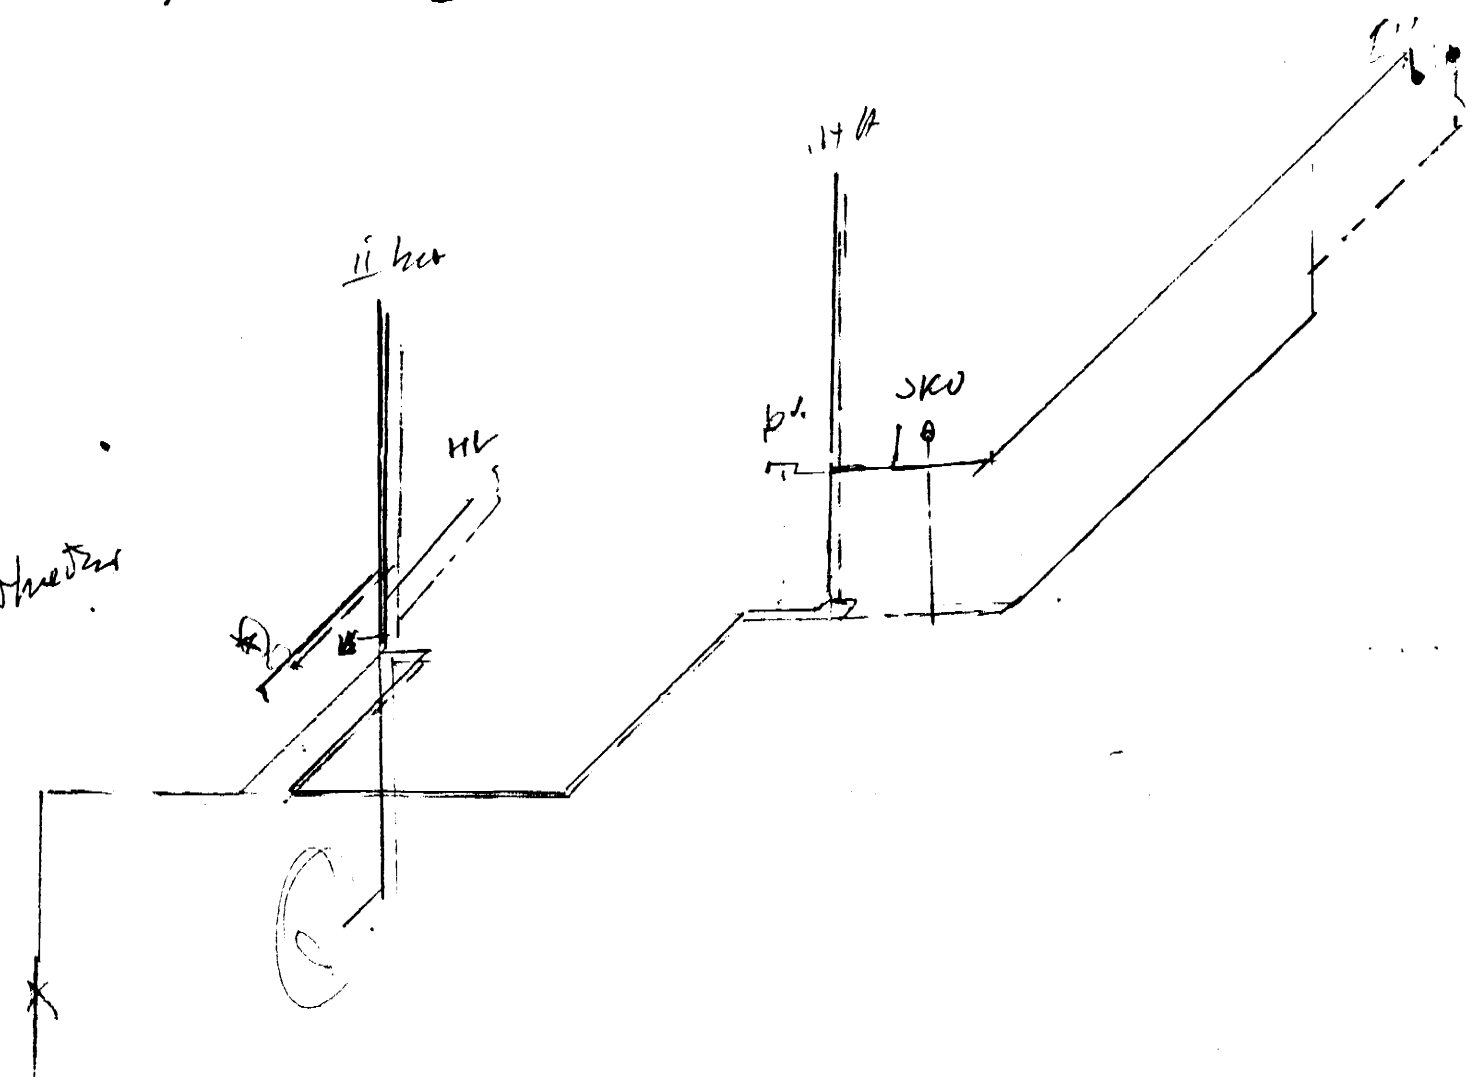

OFN. NR.	GREYD	STYRD
1	MP <sub>1</sub> 740 x 22 lb	1.54 m <sup>2</sup>
2	MP <sub>2</sub> 740 x 38	5.32 -
3	" 740 x 30	4.20 -
4	" 740 x 24	3.36 -
5	" 740 x 56	7.84 -
6	" 440 x 70	5.60 -
6 <sub>1</sub>	" 740 x 38	5.32 -
7	" 740 x 30	4.2 -
8	MP <sub>1</sub> 740 x 14	0.98 -
9	MP <sub>2</sub> 740 x 22	3.08 -

*Stærna legn undir lofti þessum  
1/2 - I. hæð*

FLÓKAGATA 5 HITALAGNIR I. HÖÐ	1:50	DAGS	30.7.72
		TEKN.	TEKN.
Kolbeinn t. G. Jónsson tekn. Hfki.	TEKN. NR. 7226 Bl. 1.		