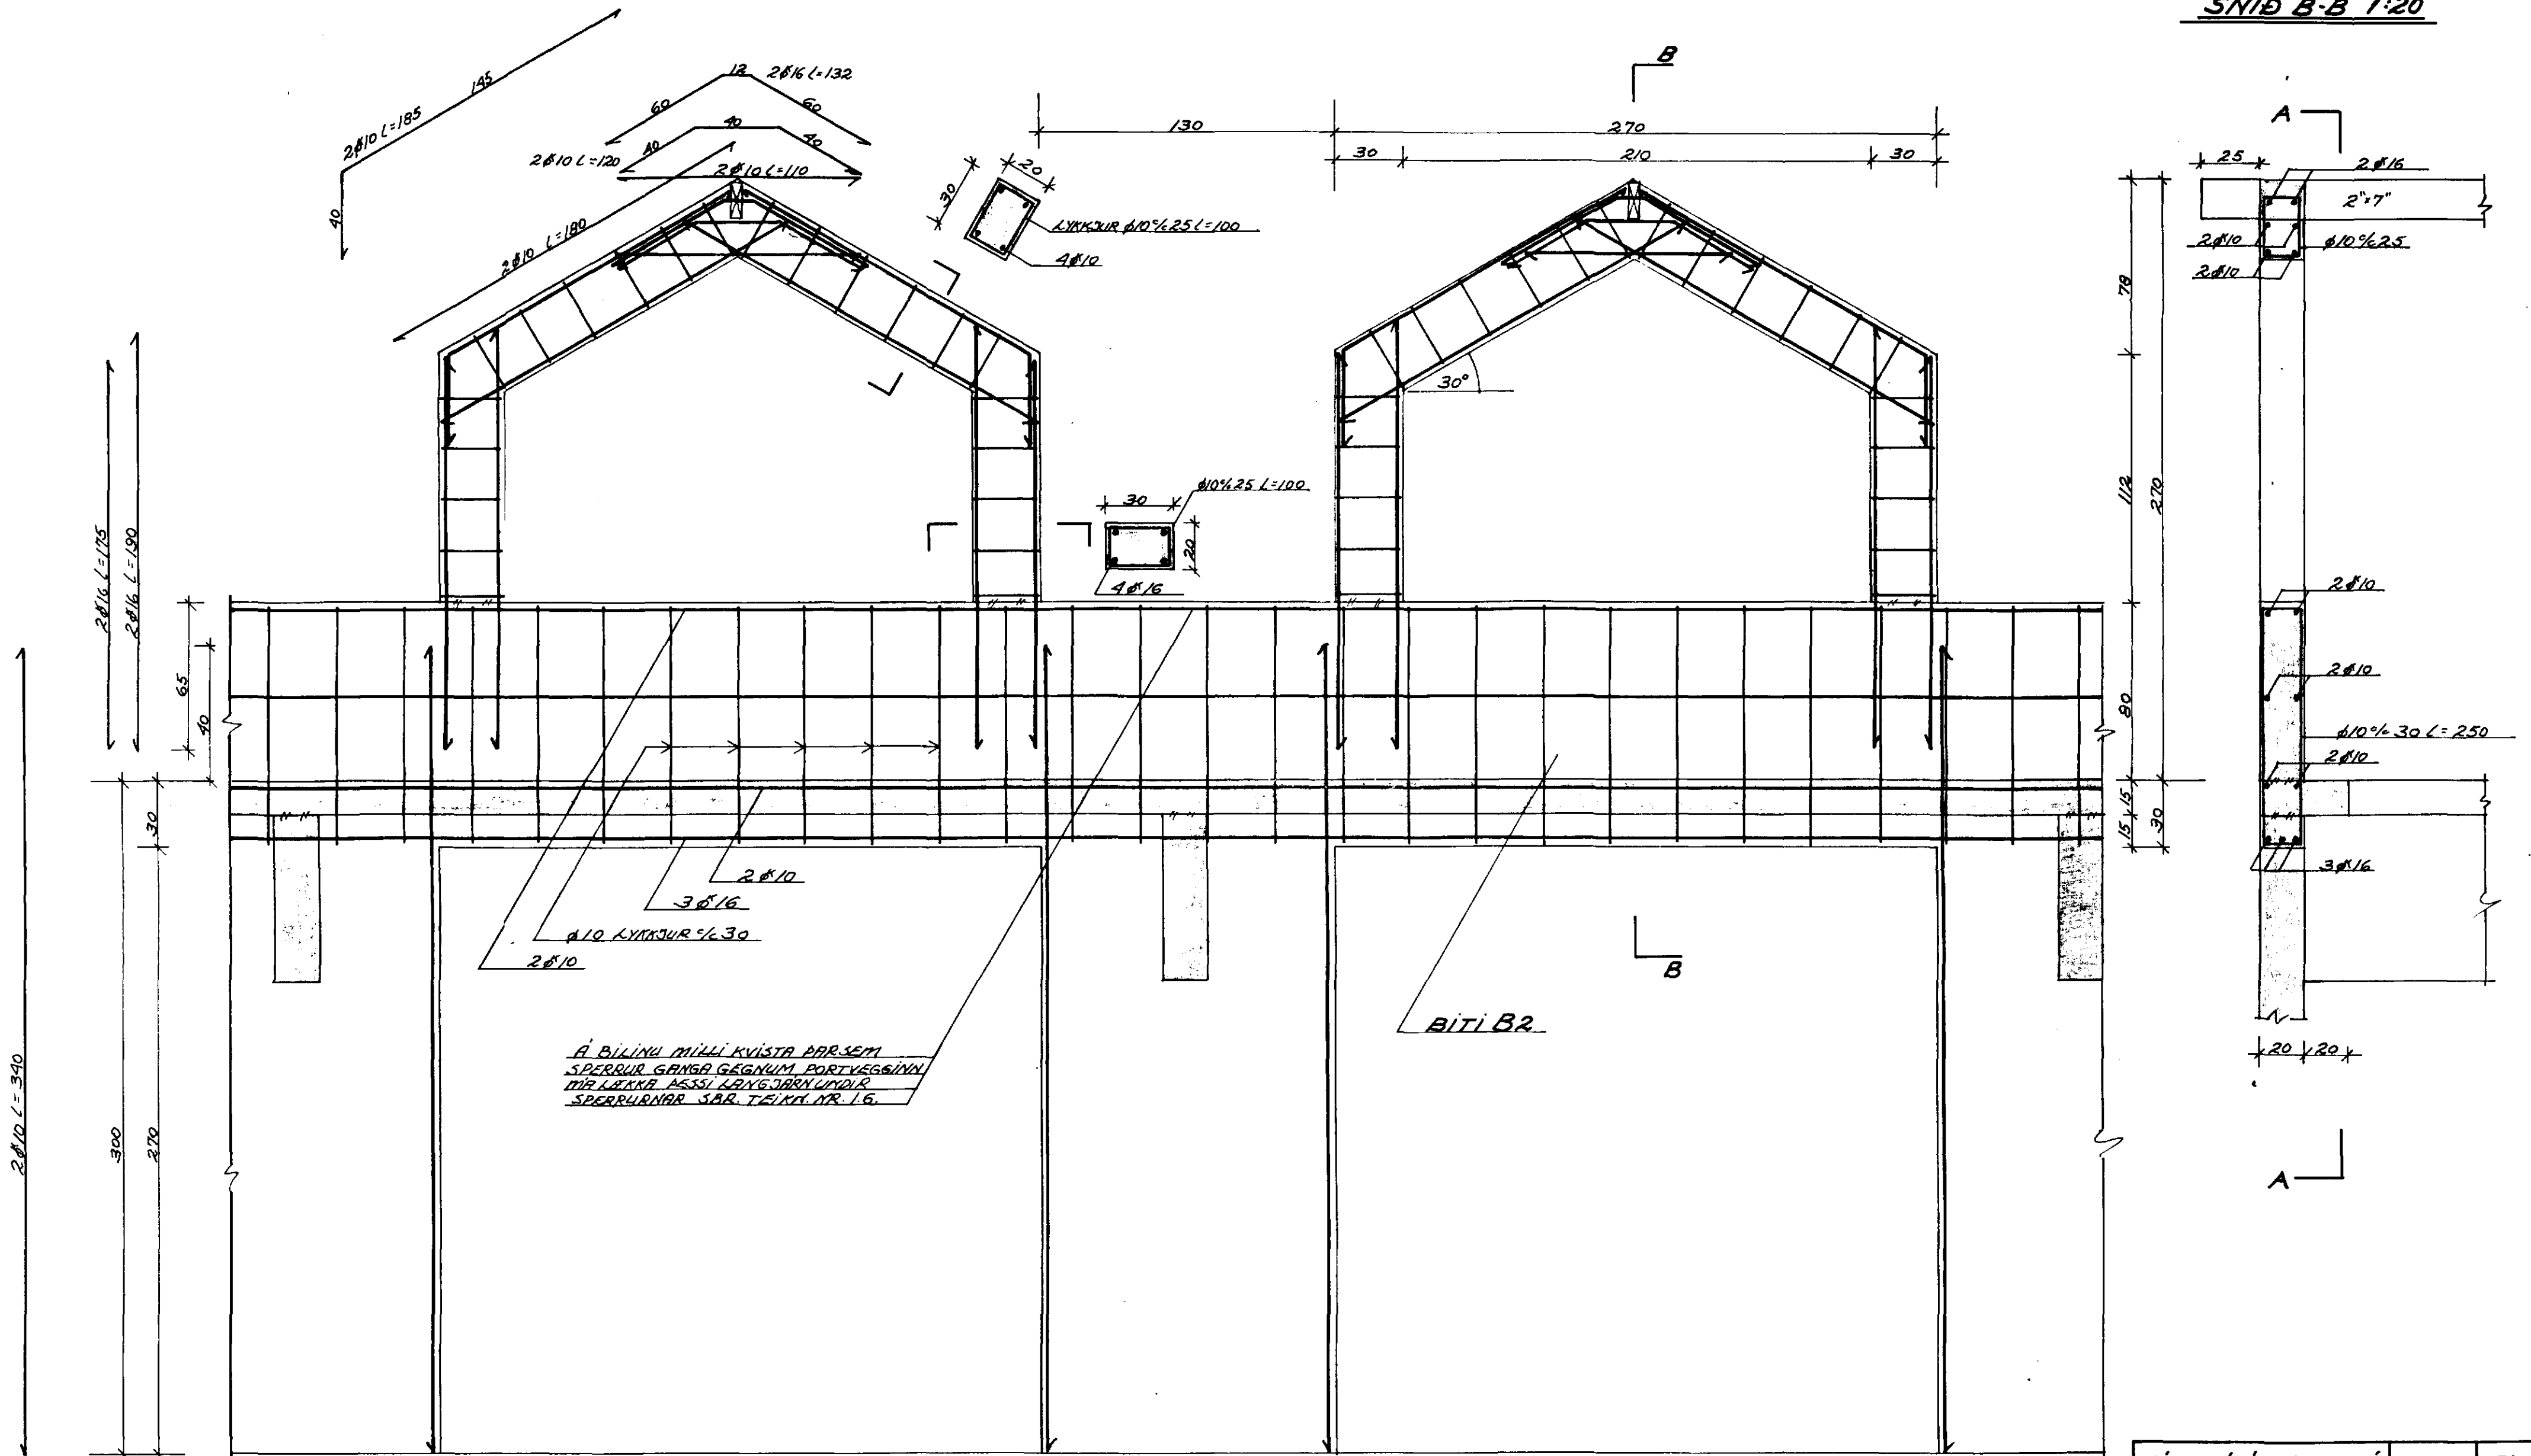

SNID A-A 1:20

SNID B-B 1:20

Á BILINU MILLI KVISTA ÞAR SEM
SPERRUR GANGA GEGNUM PORTVEGGIÐU
MIA LATAKA ÞESSI LAÞE JÄRNUNDUR
SPERRUNAR SÁR TEIKN NR. 16.

BITI B2

HÚS SMÁBÁTAEIGENDA Í HAFNARFIRÐI		BL. NR. 1.5.
ÚTVEGGIR, BITI B2 OG KVISTRAMMAR. JÄRNALÖGN		HAFNARF JÚNÍ '84 MKV. 1:20 REIKN. [Signature] TEIKN. [Signature]
VERKFRÆÐISTOFA HALLDÓRS HANNESSONAR REYKJAVÍKURVEGI 60 HAFNARFIRÐI S. 543SS		