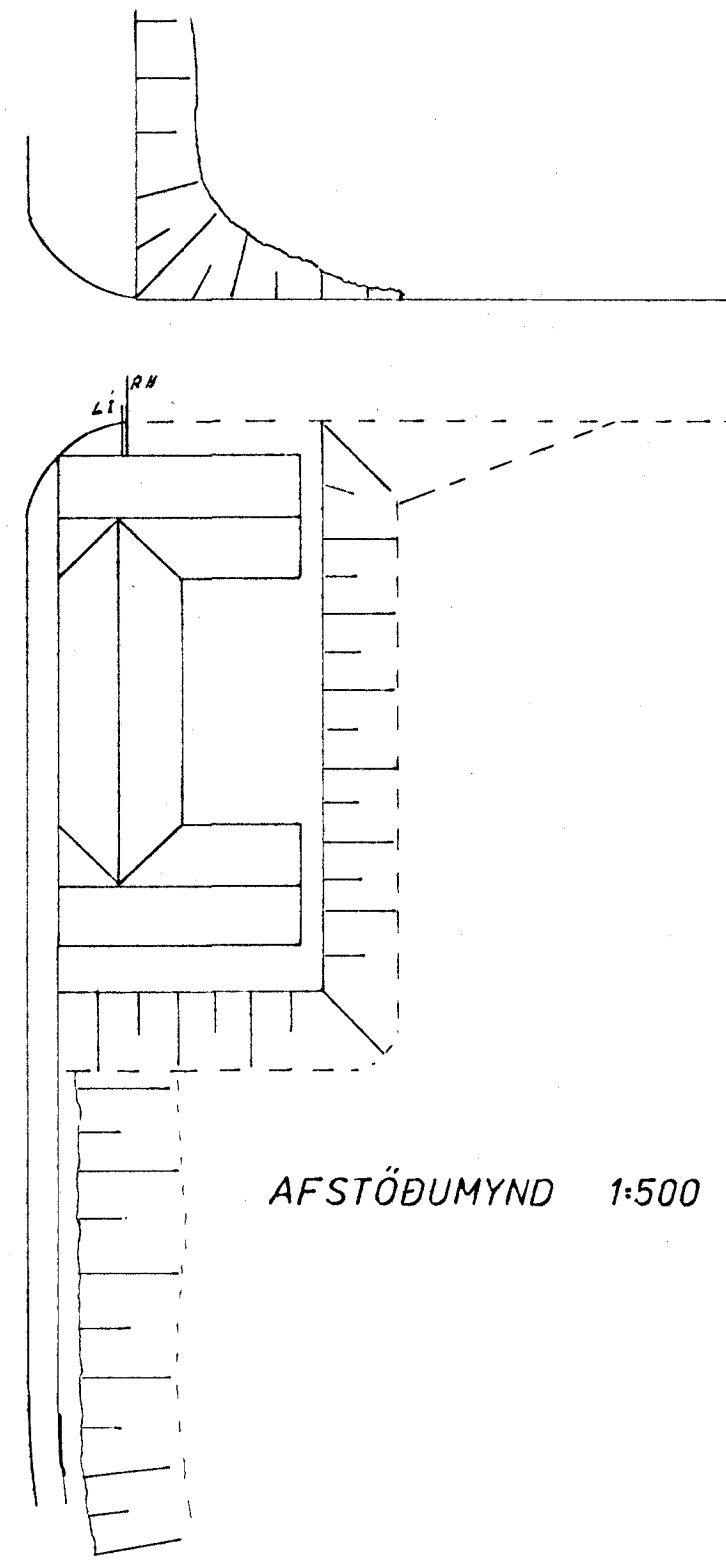

NEÐRI HÆÐ GRUNNMYND

SNID 1:100
A-A

ÓSEYRARBRAUT

AFSTÖÐUMYND 1:500

TEIKNISTOFA STEFÁNS V. ÞORSTEINSSONAR			ARNARHRAUNI 36 HAFNARFIRÐI SÍMI:52136	
BREYTT:			H.S/P T.S/Þ.S.	
1	1950/02	S/V	M. 1:100	1:500
			N.385 0/20/4	
			D.840713	
			A.L. / A.L.	