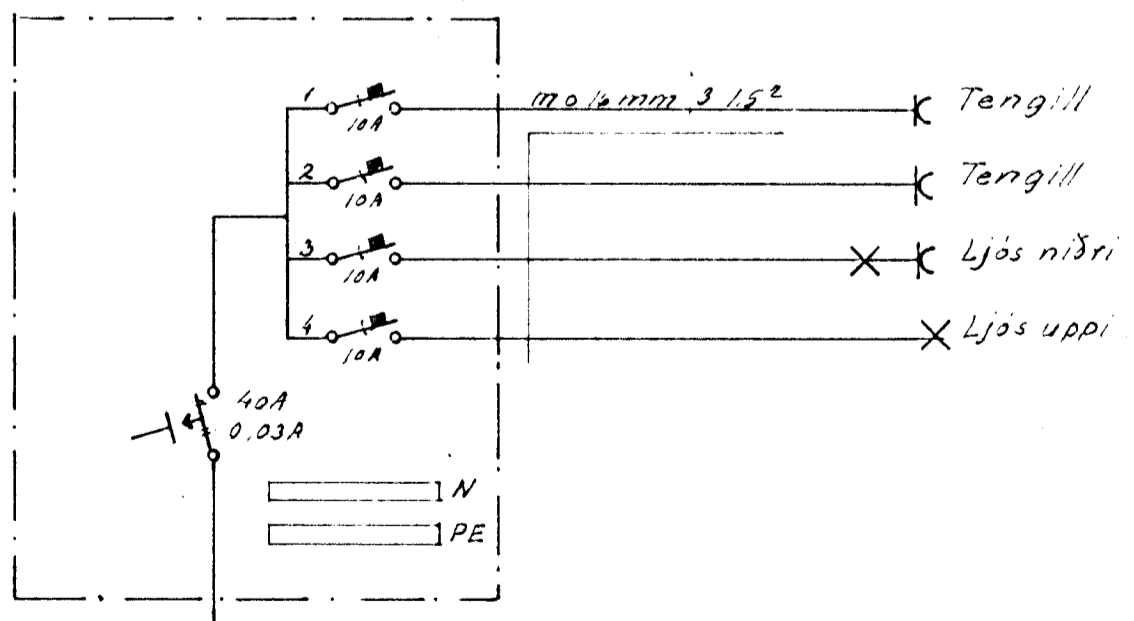

EFRI HÆÐ GRUNNMYND

T1, T2, T3, T4, T5, T6, T7, T8, T10, T11, T12

TEIKNISTOFA STEFÁNS V. ÞORSTEINSSONAR		
ARNARHRAUNI 36 HAFNARFIRDI SÍMI: 52136		
BREYTT:		H.S./Þ T.S./Þ S.
1	1850103	S/Þ
		M. 1:50
		N. 385 01.3014
		D. 840713
		<i>Stefán Þ. Þorsteinsson</i>