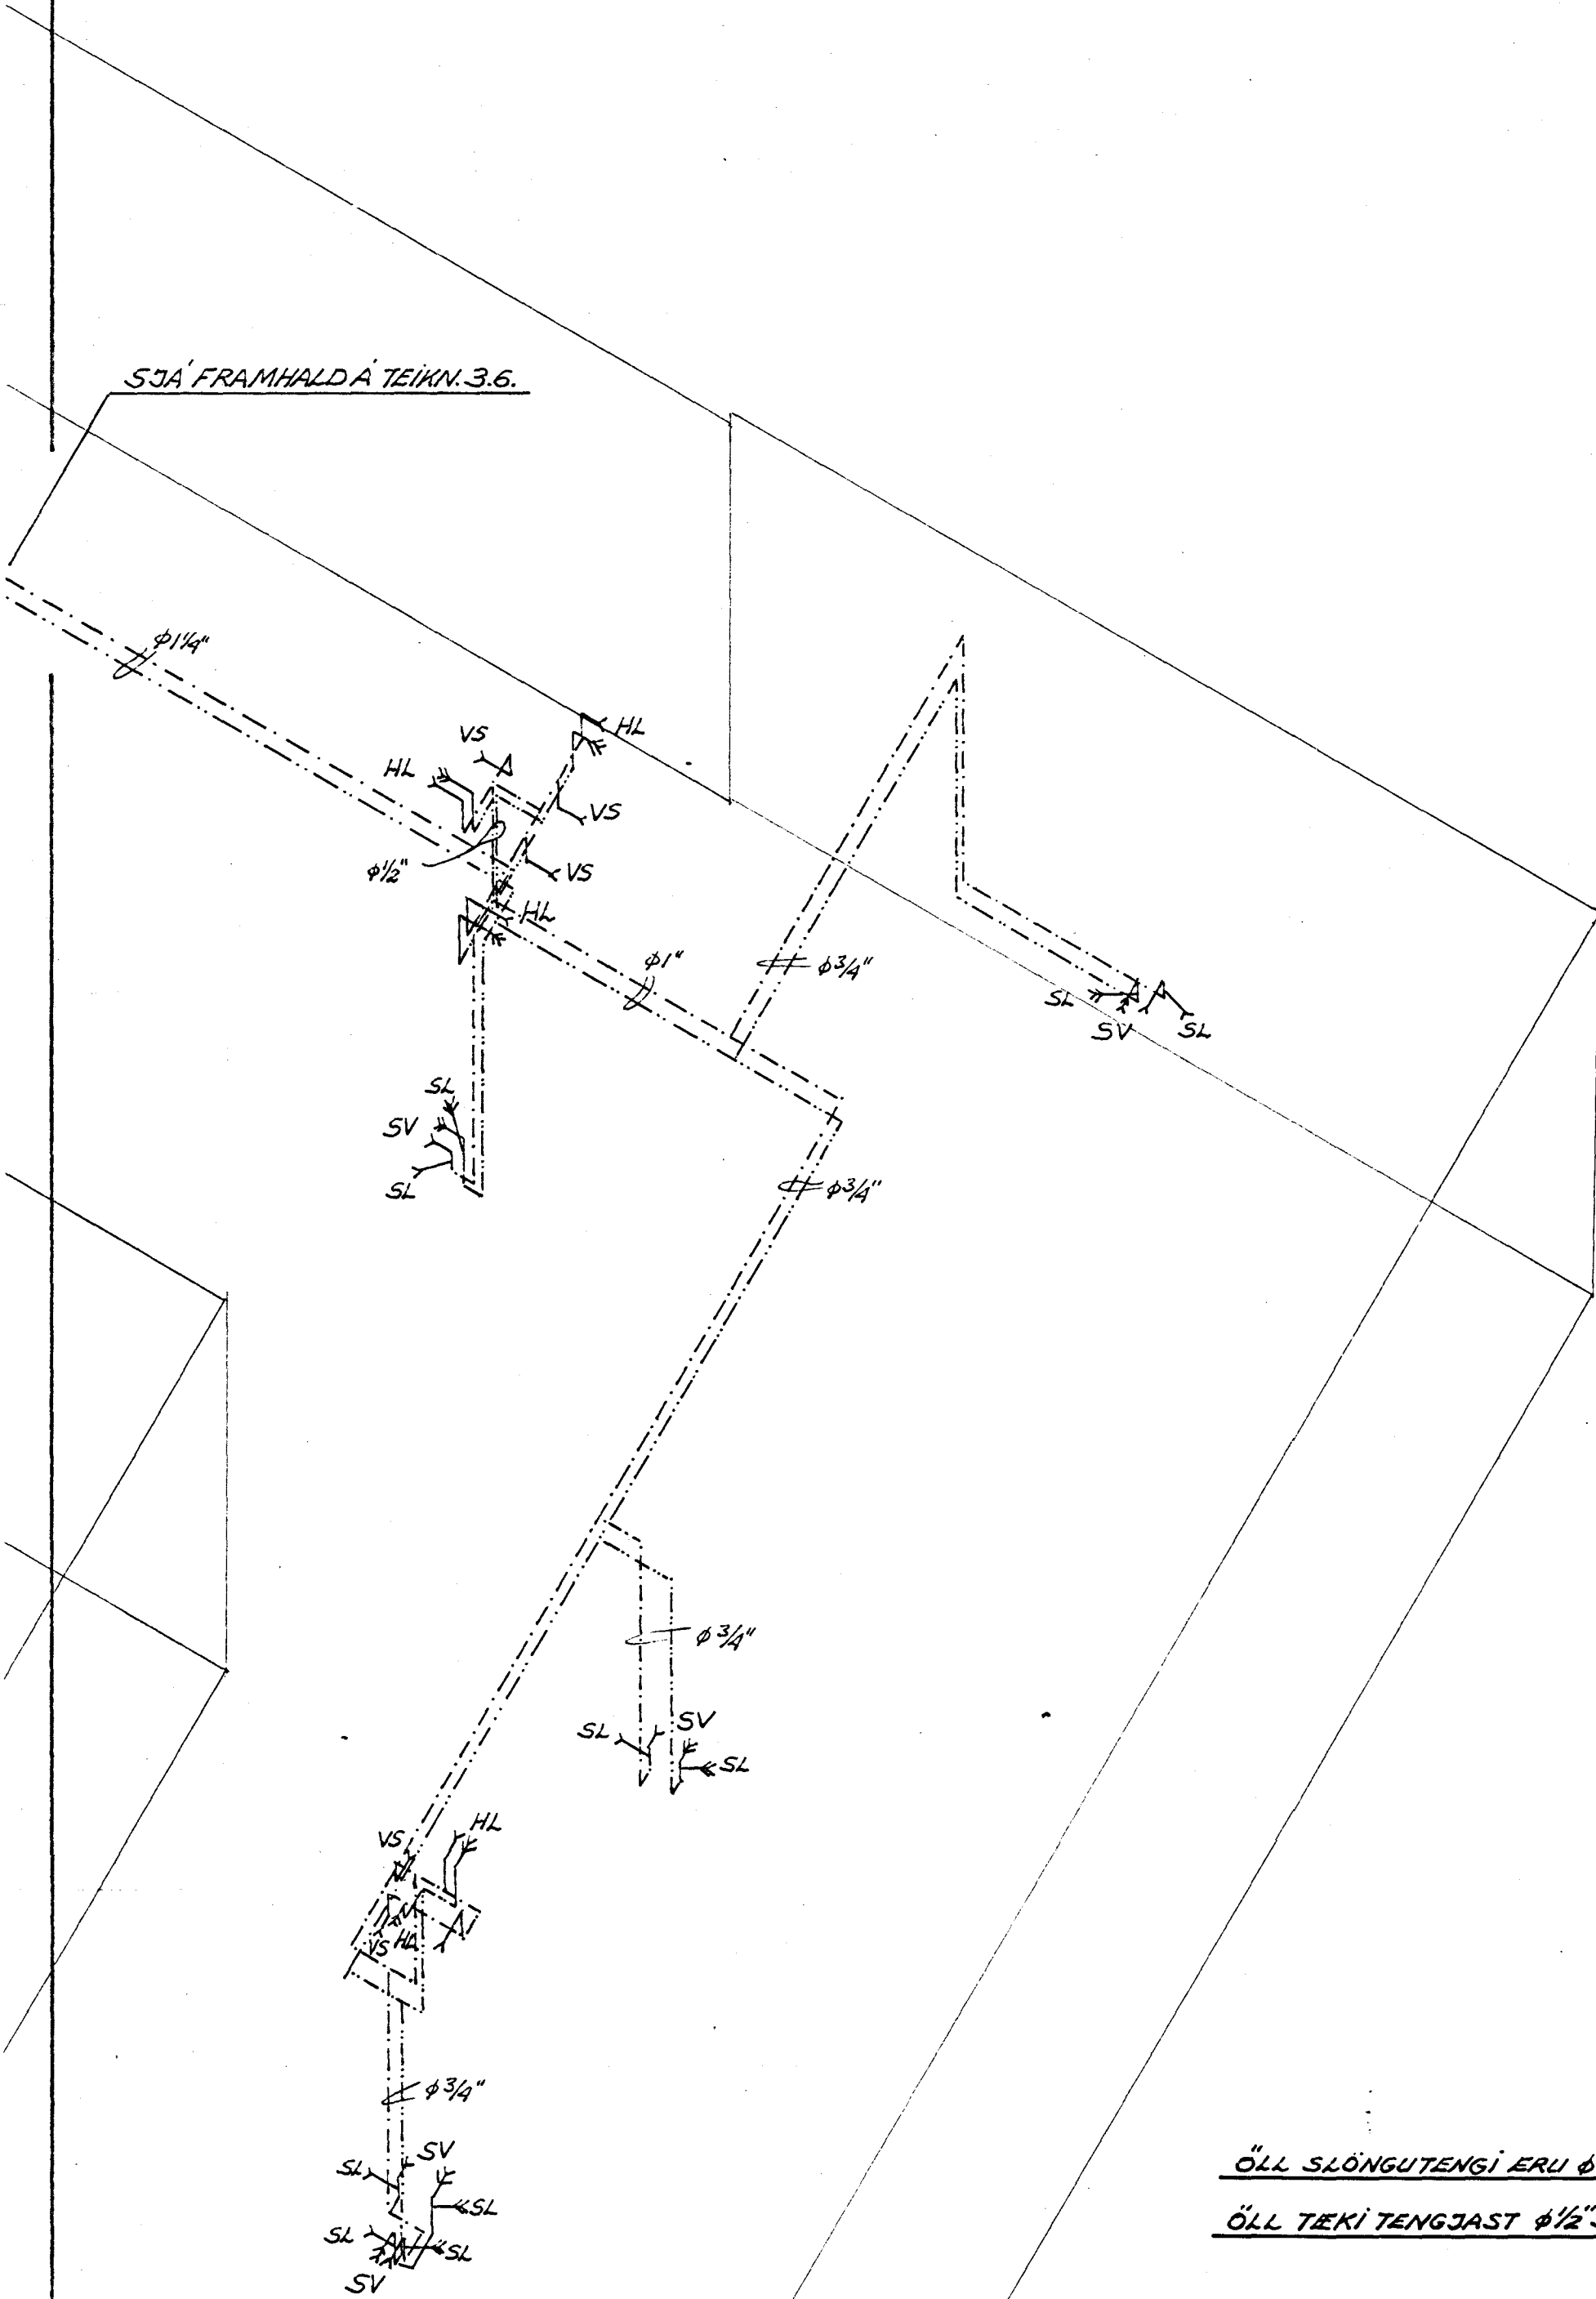

VATNSLAGNIR KERFI

≈ 1:50

SJÁ FRAMHALD Á TEIKN. 3.6.

ÖLL SLÖNGUTENGI ERU φ3/4"  
ÖLL TEKI TENGJAST φ1/2" STÚTUM

Fornubúðir 12

HÚS SMÁBÁTAEIGENDA Í HAFNARFIRÐI		BL. NR. 3.5.
VATNSLAGNIR KERFI	MKV. 1:50	REIKN. <i>[Signature]</i> TEIKN. <i>[Signature]</i>
	VERKFRÉDISTOFA HALLDÓRS HANNESSONAR REYKJAVÍKURVEGI 60 HAFNARFIRÐI S. 54355	