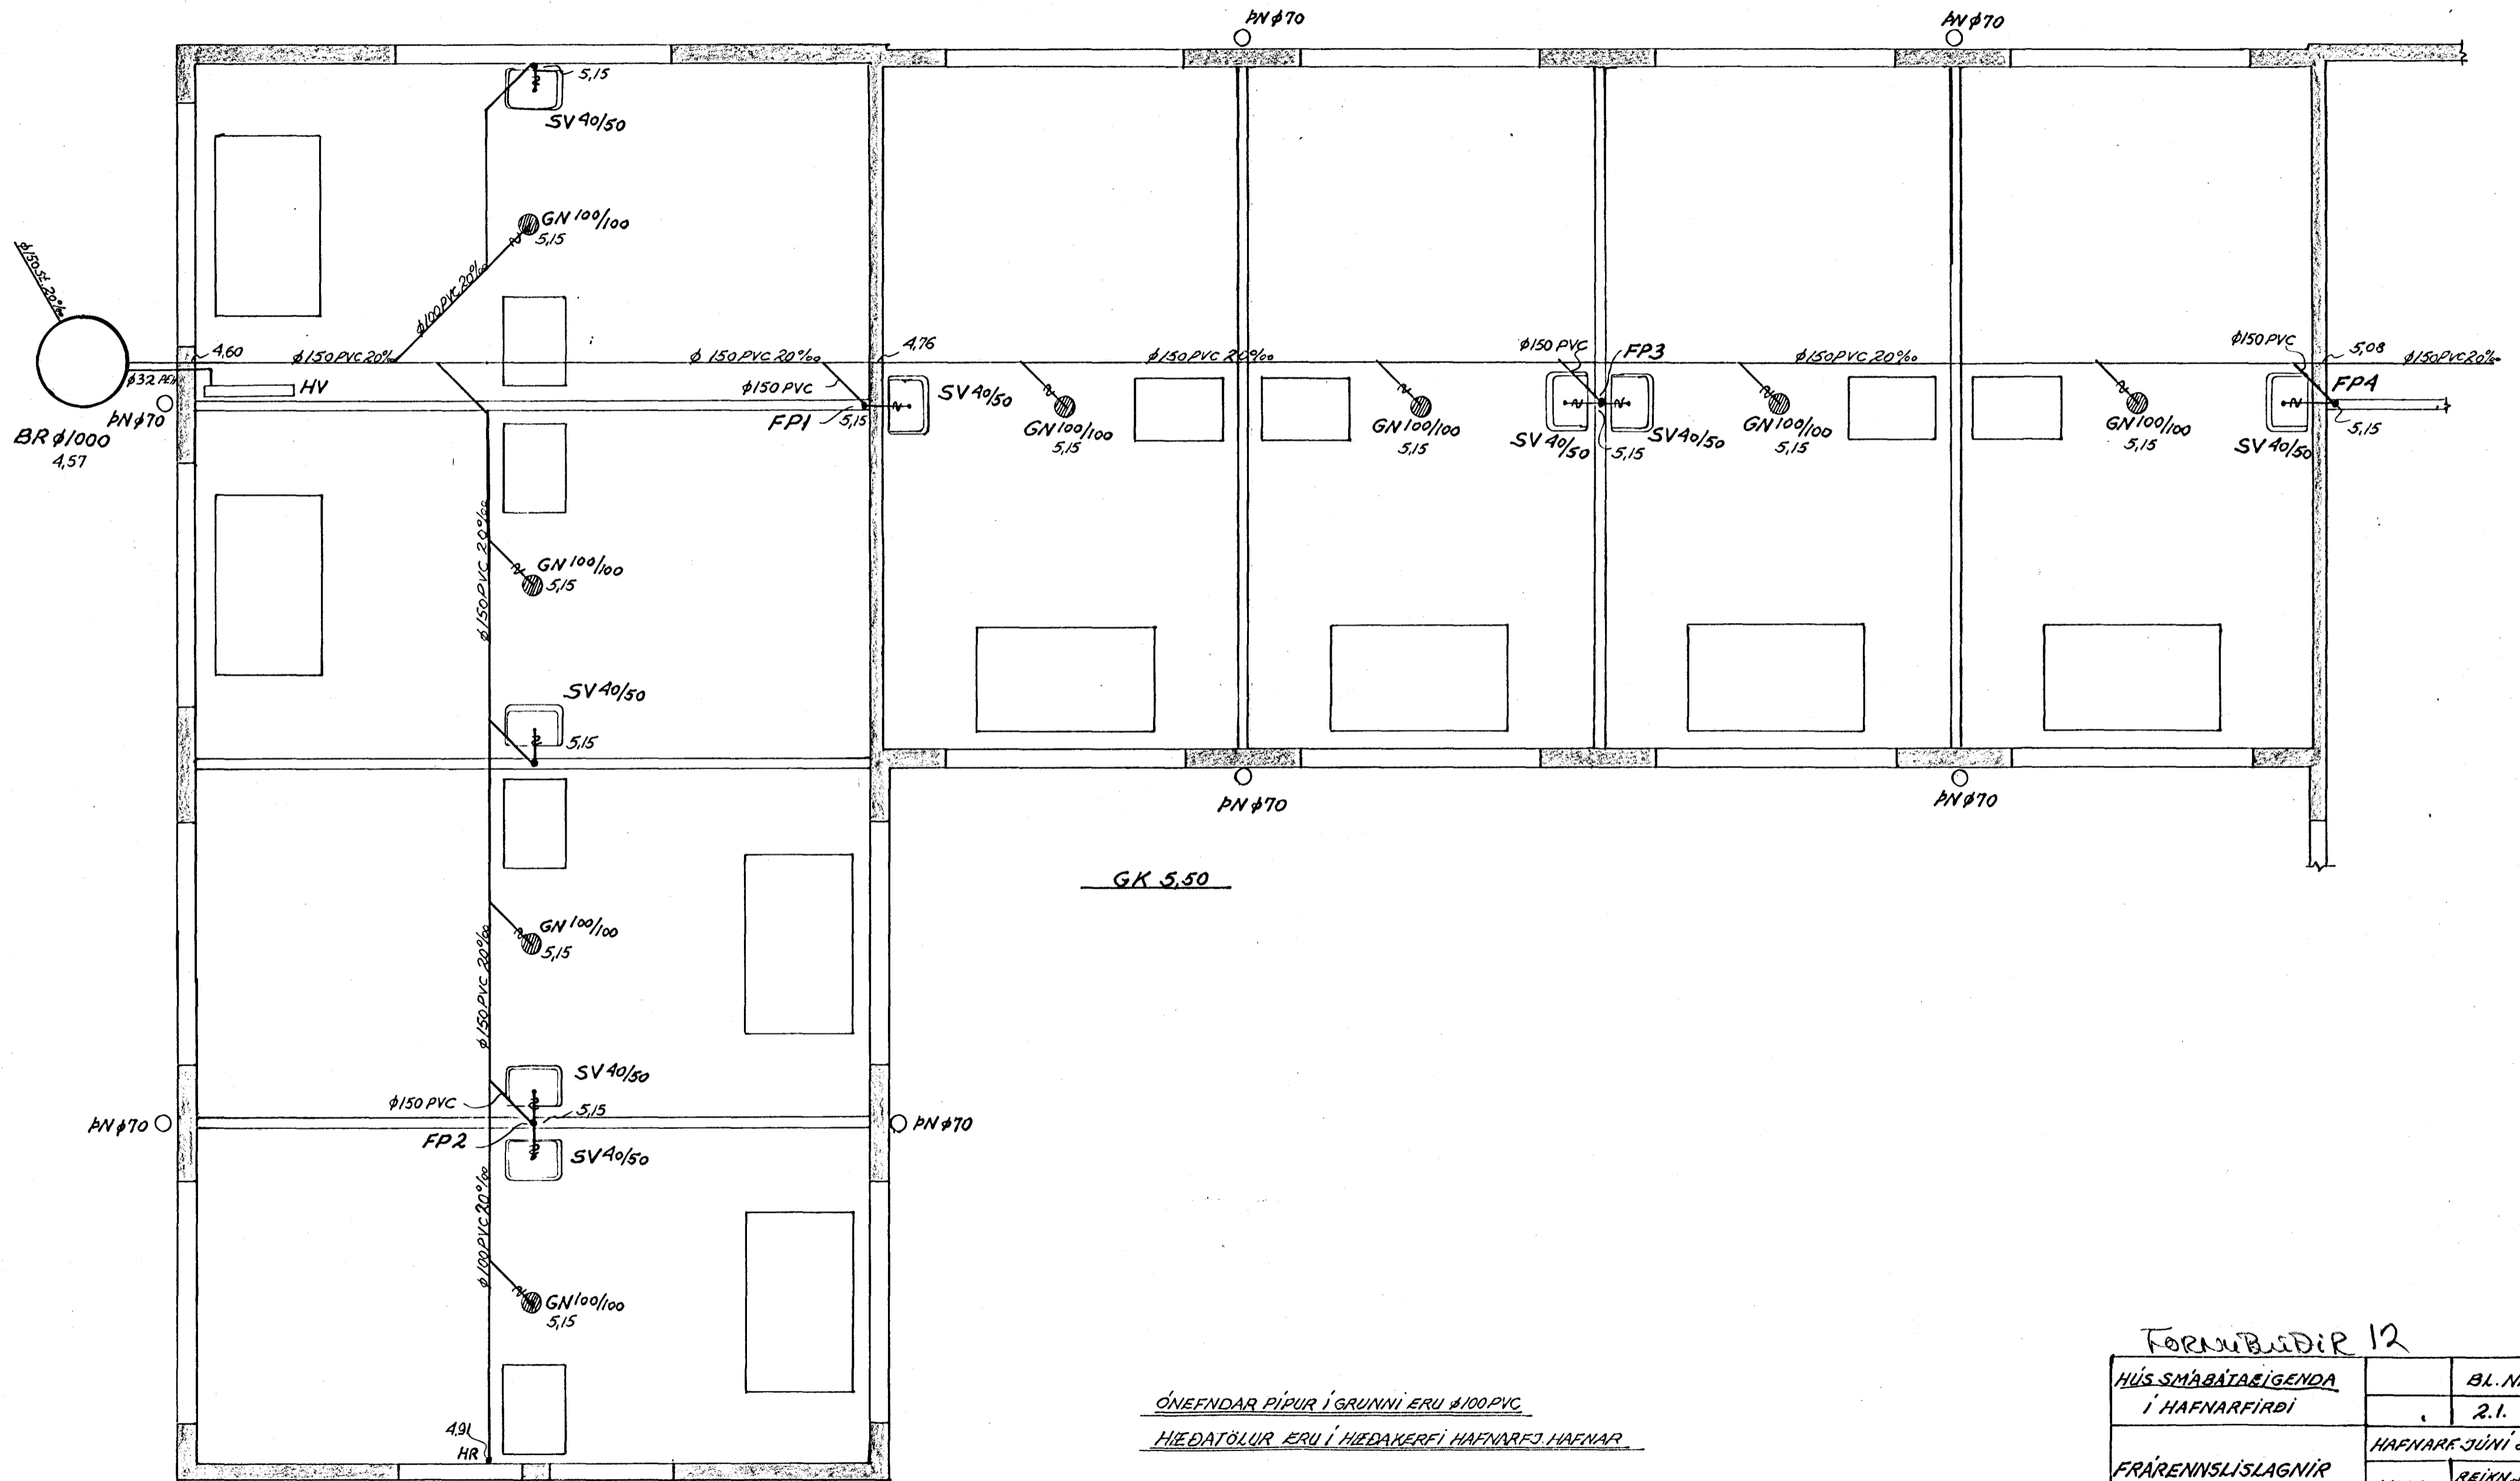

NEDRI HÆÐ GRUNNMYND 1:50

ÓNEFNDAR PÍPUR Í GRUNNI ERU $\phi 100\text{ PVC}$
 HIEDATÖLUR ERU Í HIEDAKERFI HAFNARFJ. HAFNAR.

Fornubúðir 12

HÚS SMABÁTASÍGENDA Í HAFNARFIRÐI	BL. NR. 2.1.
FRÆRENNISLAGNIÐ	HAFNARFJUNÍ '84
NEDRI HÆÐ GRUNNMYND	MKV. 1:50
VERKFRÆÐISTOFA HALLDÓRS HANNESSONAR REYKJAVÍKURVEGI 6D HAFNARFIRÐIS 5-4355	REIKN. J.H.P. TEIKN. J.H.P.