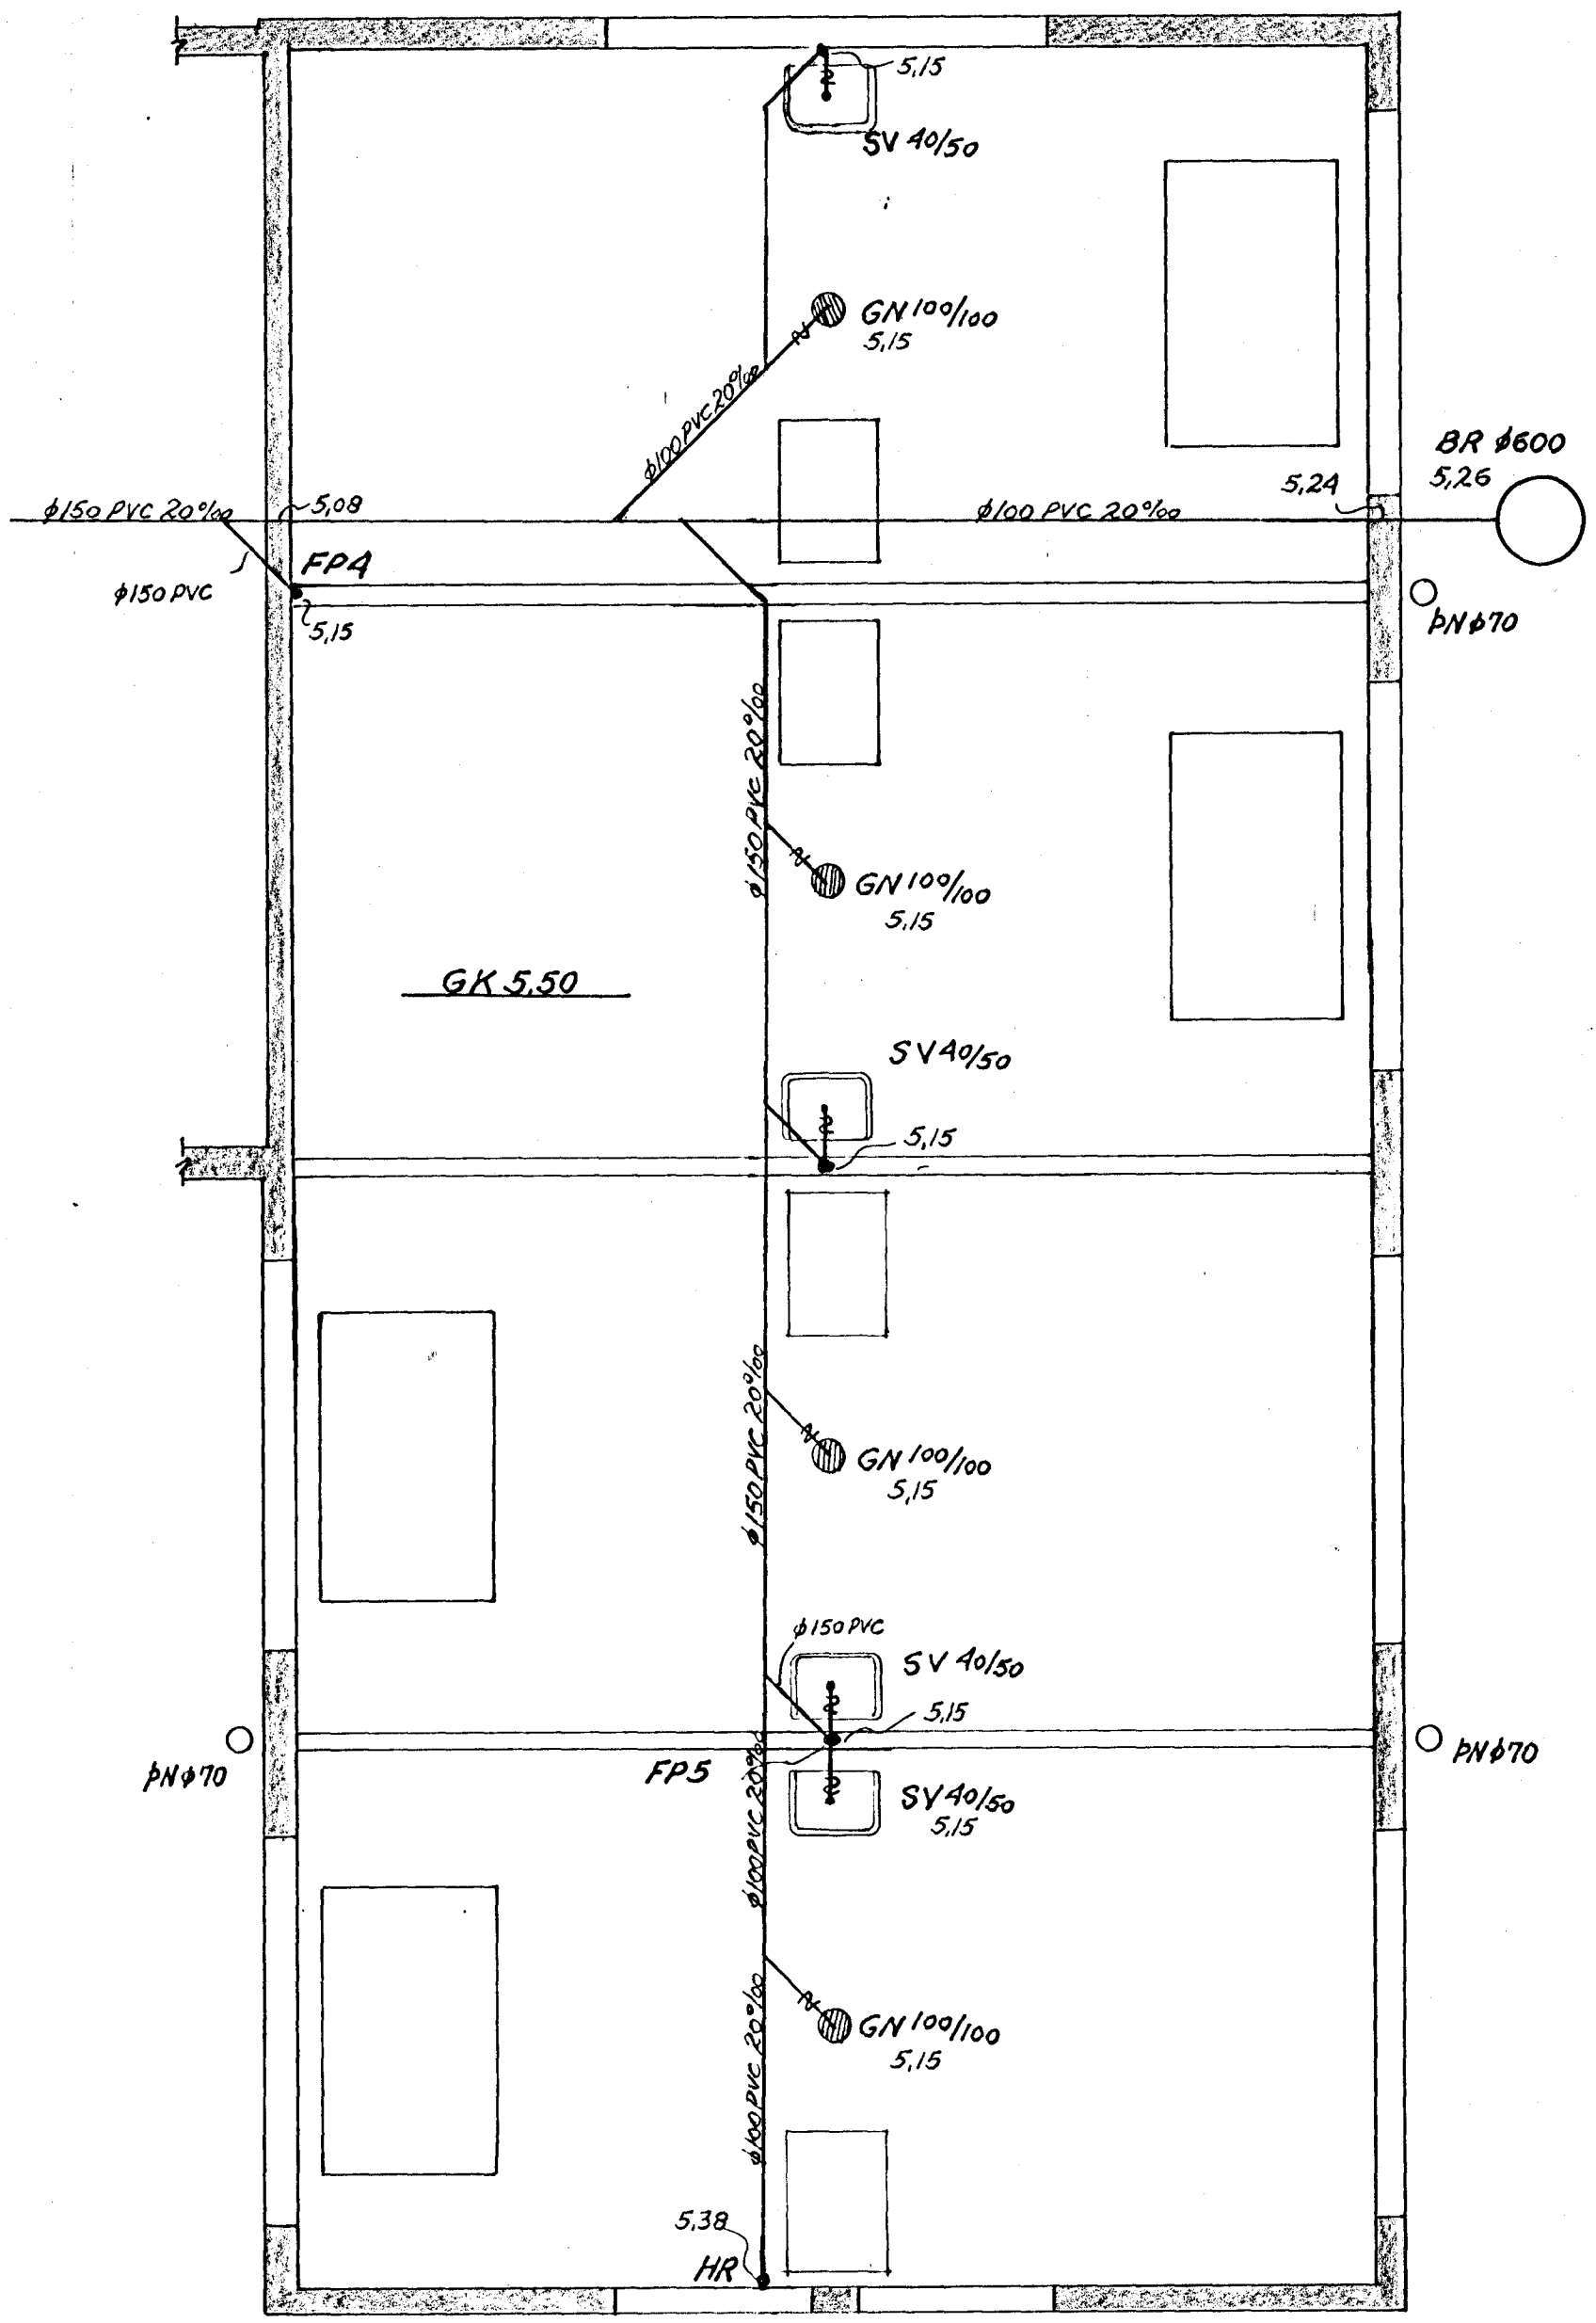

NEDRI HÆÐ GRUNNMYND 1:50

AFSTÖÐUMYND 1:500

ÓNEFNDAR PÍPLA Í GRUNNI ERU Ø100 PVC
HÆÐATÖLUR ERU Í HÆÐAKERFI HAFNARFJAFNAR

FORNUBÚÐIR 12

HÚS SMÁBÁTAEIGENDA Í HAFNARFIRÐI	BL. NR.
	2.2.
FRÆRÆNNISLAGNIR	HAFNARF. JÚNÍ '84
NEDRI HÆÐ GRUNNMYND	MKV. REIKN. <i>[Signature]</i> 1:50 TRIKN. <i>[Signature]</i>
VERKFRÆÐISSTOFA HALDÓRS HANNESSONAR REYKJAVÍKURVEGI 60 HAFNARFIRÐI S. 51355	