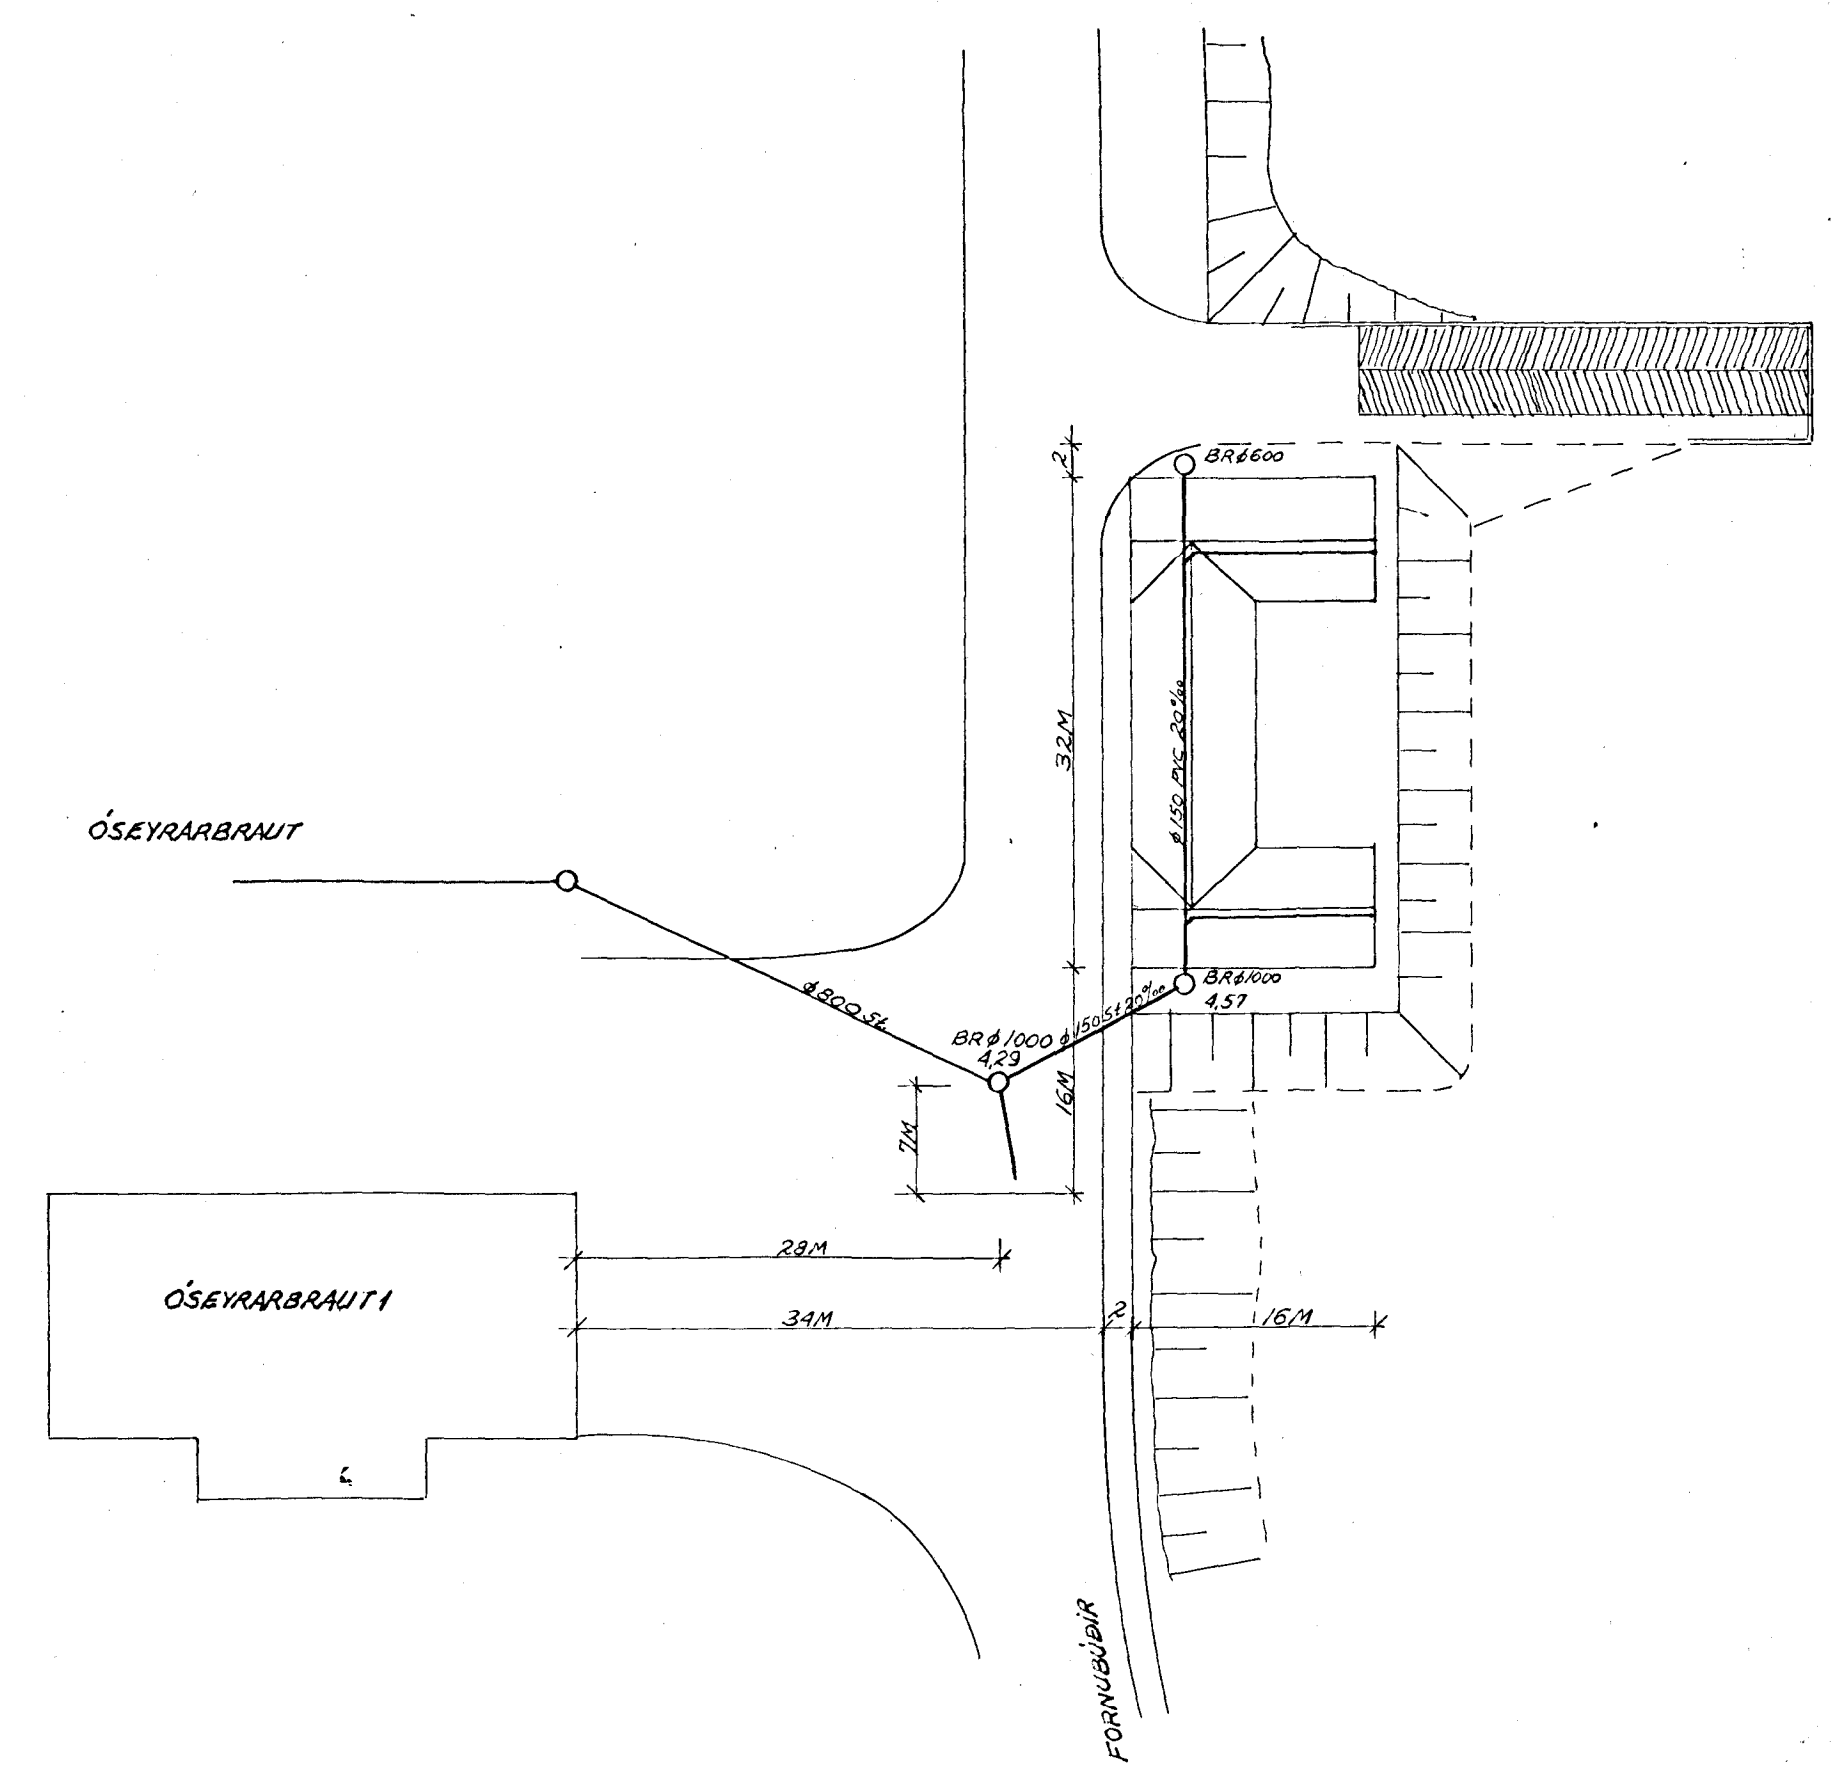

NEDRI HÆÐ GRUNNMYND 1:50

AFSTÖÐUMYND 1:500

ÓNEFNDAR PÍPLA Í GRUNNI ERU Ø100 PVC
HÆÐATÖLUR ERU Í HÆÐAKERFI HAFNARFJAFNAR

FORNUBÚÐIR 12

HÚS SMÁBÁTAEIGENDA Í HAFNARFIRÐI	BL. NR.
	2.2.
FRÆRÆNNISLAGNIR	HAFNARF. JÚNÍ '84
NEDRI HÆÐ GRUNNMYND	MKV. REIKN. <i>[Signature]</i> 1:50 TRIKN. <i>[Signature]</i>
VERKFRÆÐISSTOFA HALDÓRS HANNESSONAR REYKJAVÍKURVEGI 60 HAFNARFIRÐI S. 51355	