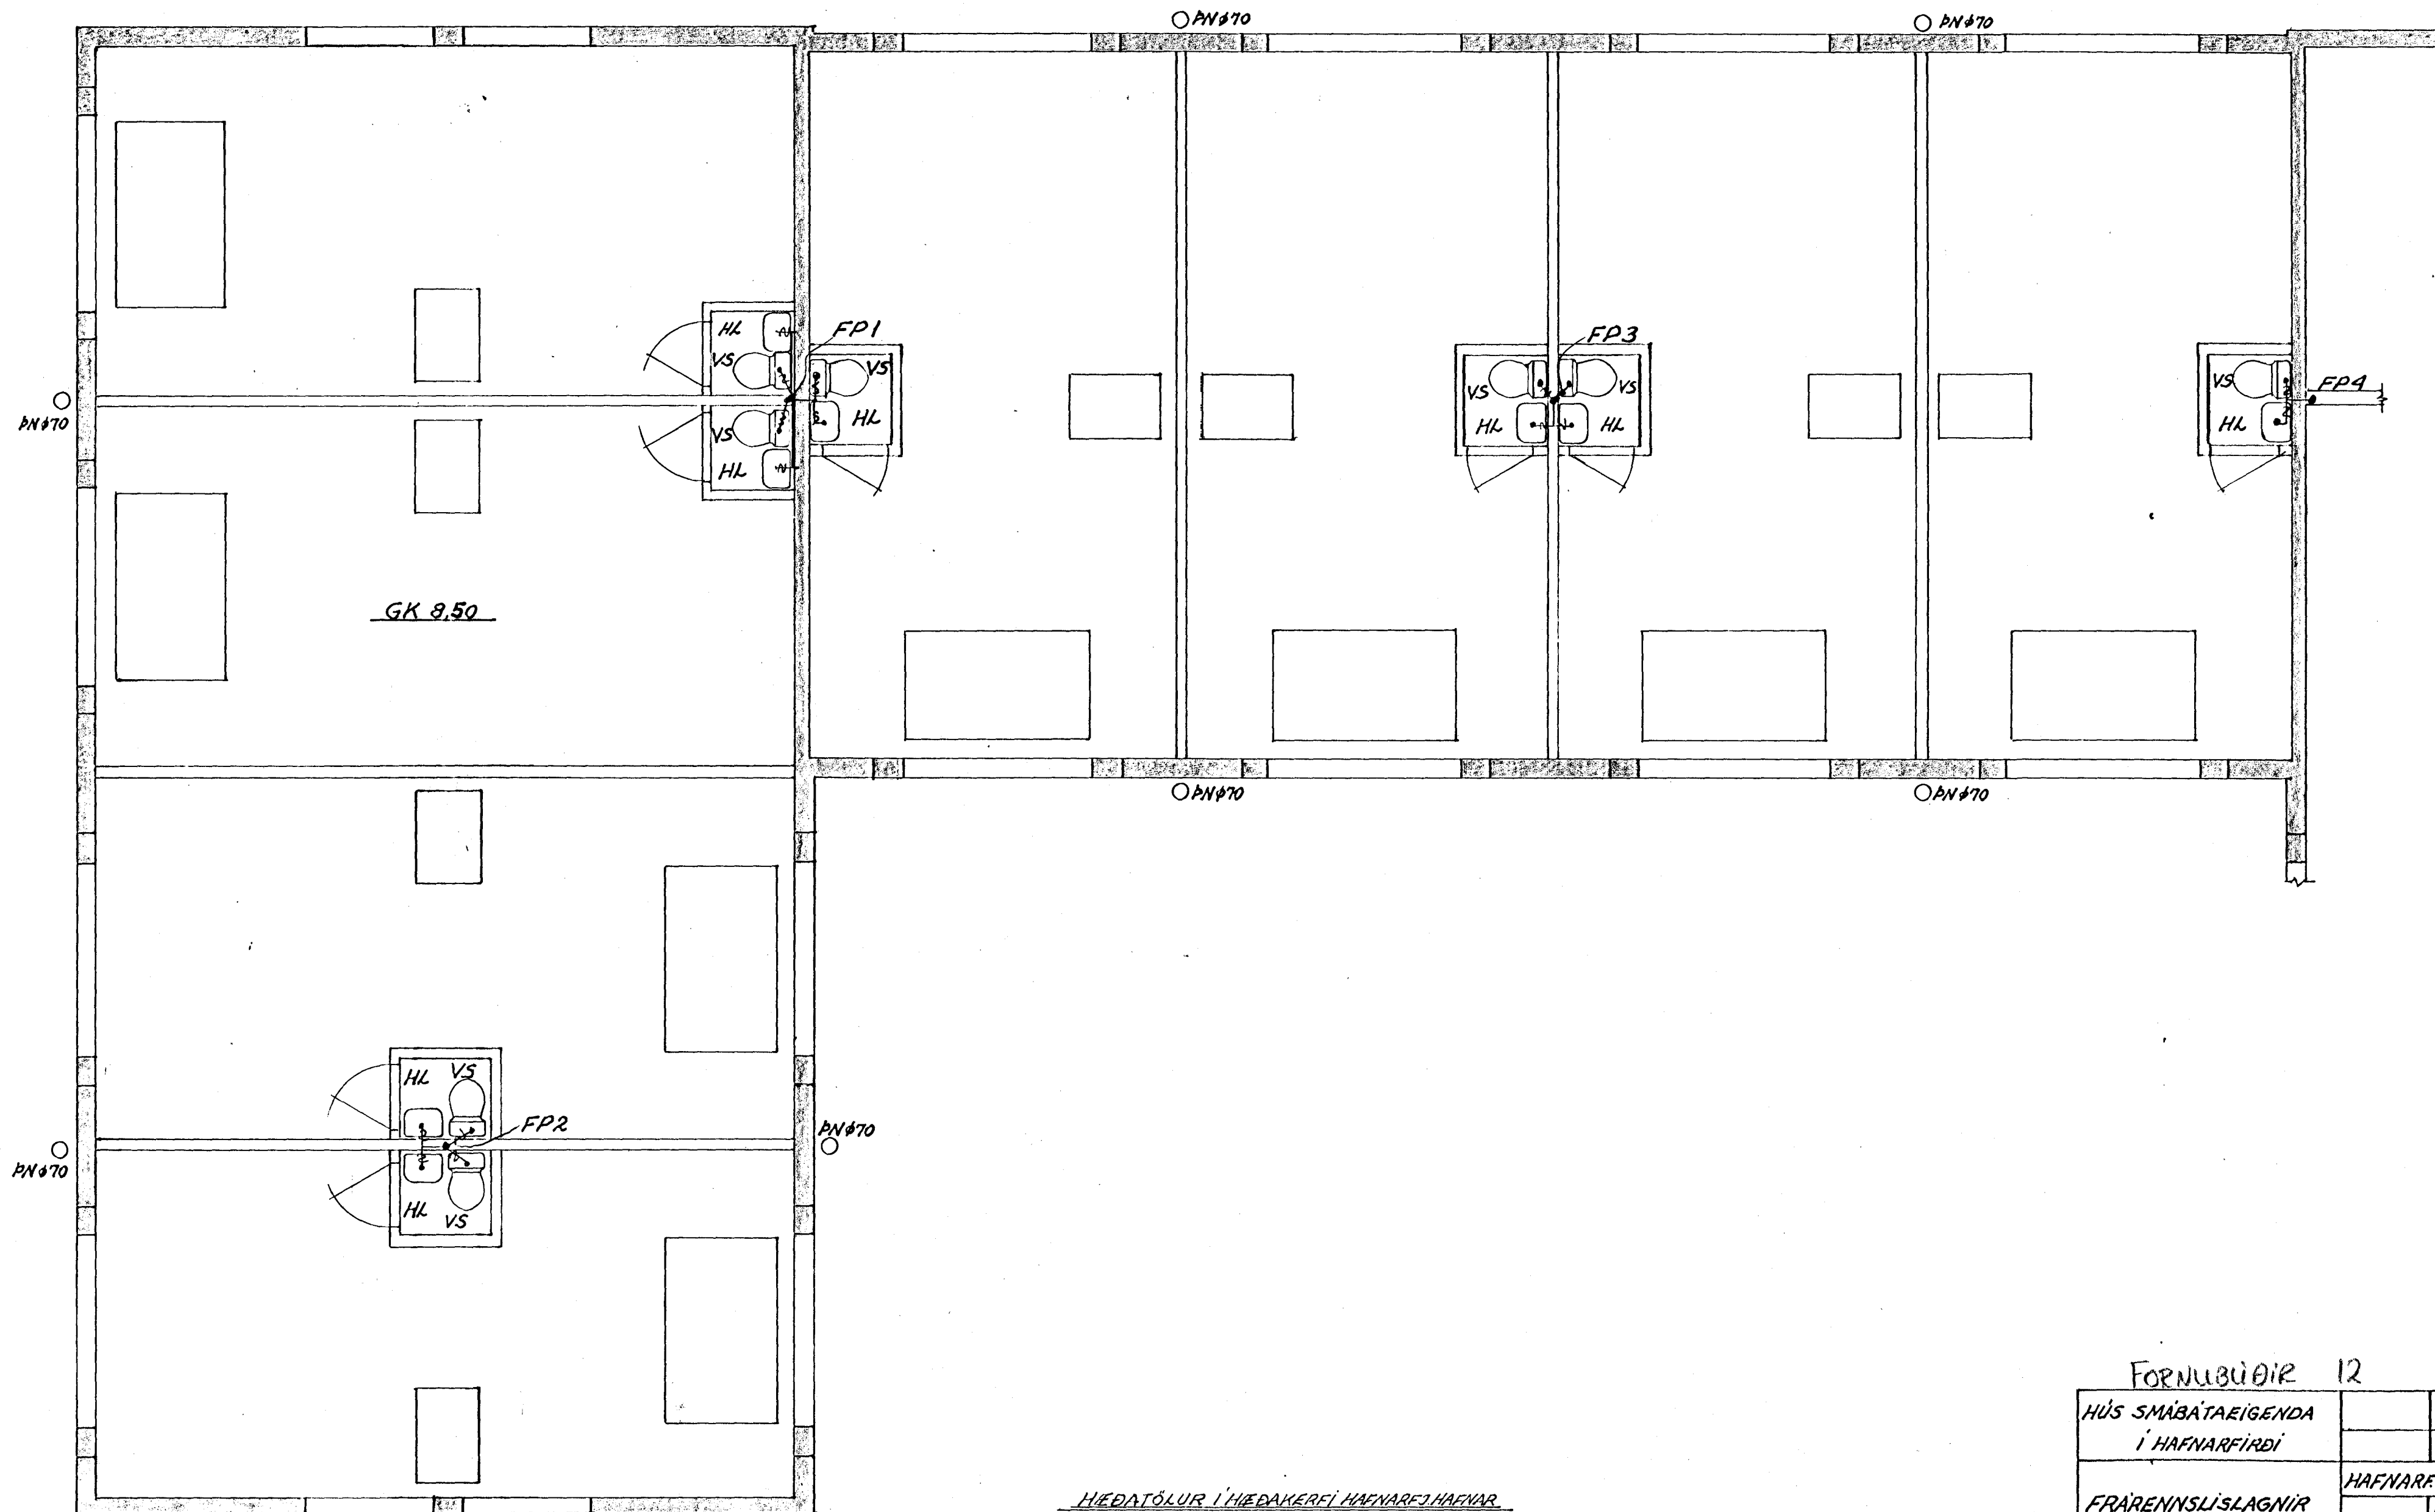

EFRI HÆÐ GRUNNMÝND 1:50

HÆÐATÖLUR Í HÆÐAKERFI HAFNARFJ. HAFNAR.

FORNÚBÚÐIR 12

HÚS SMÁBÁTAEIGENDA Í HAFNARFIRÐI		BL. NR. 2.3.
FRÆRENNSLISLAGNIR	HAFNARF. JÚNÍ '84	REIKN. V.P.P.
EFRI HÆÐ GRUNNMÝND	MKV. 1:50	TEIKN. V.P.P.
VERKFRÆÐISTOFA HALDÓRS HANNESSONAR REYKJAVÍKURVEGI 60 HAFNARFIRÐI S. 54355		