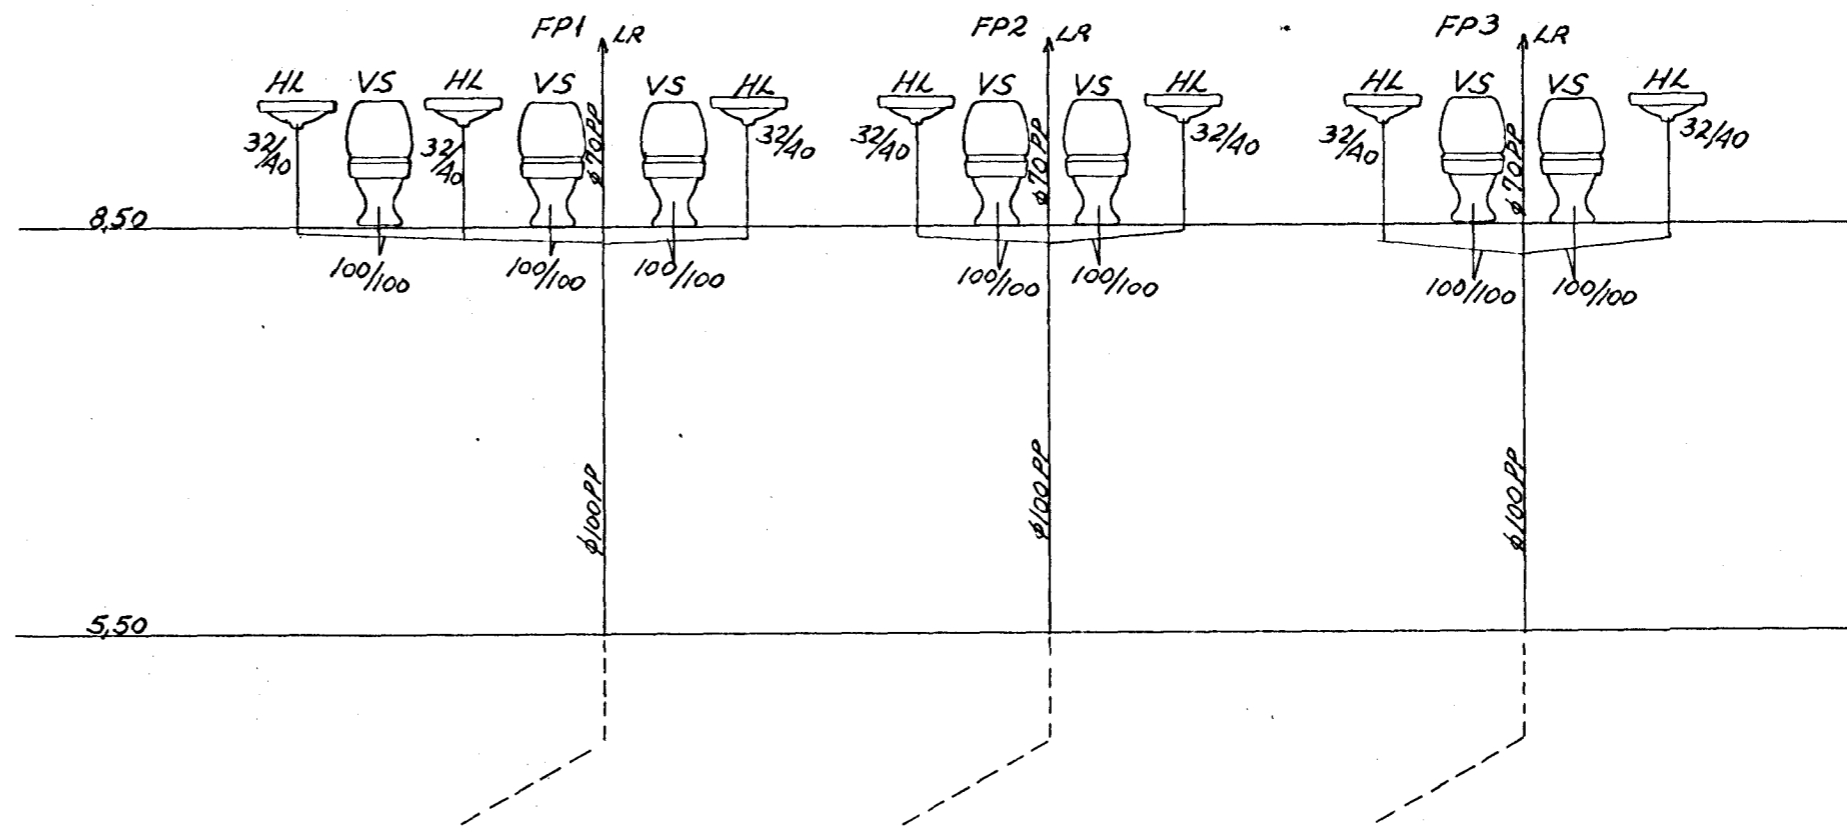

EFRI HÆÐ GRUNNMYND 1:50

GRÖF YFIR STOFNA (FALLPIPUR) 1:50
EFNI OG FRÁGANGUR LAGNA SÉ Í SAMRIMI VÍÐ ÍST 65

SKYRINGAR:

- FP FALLPIPA (STOFN)
- BR BRUNNUR
- BN ÞAKNIDURFALL
- HV HITAVEITUGRIND
- SV SKOLVASKUR
- GN GOLFNIÐURFALL (-RIST)
- VS SALERNI
- HL HANDLAUG
- HR HREINSILUGA