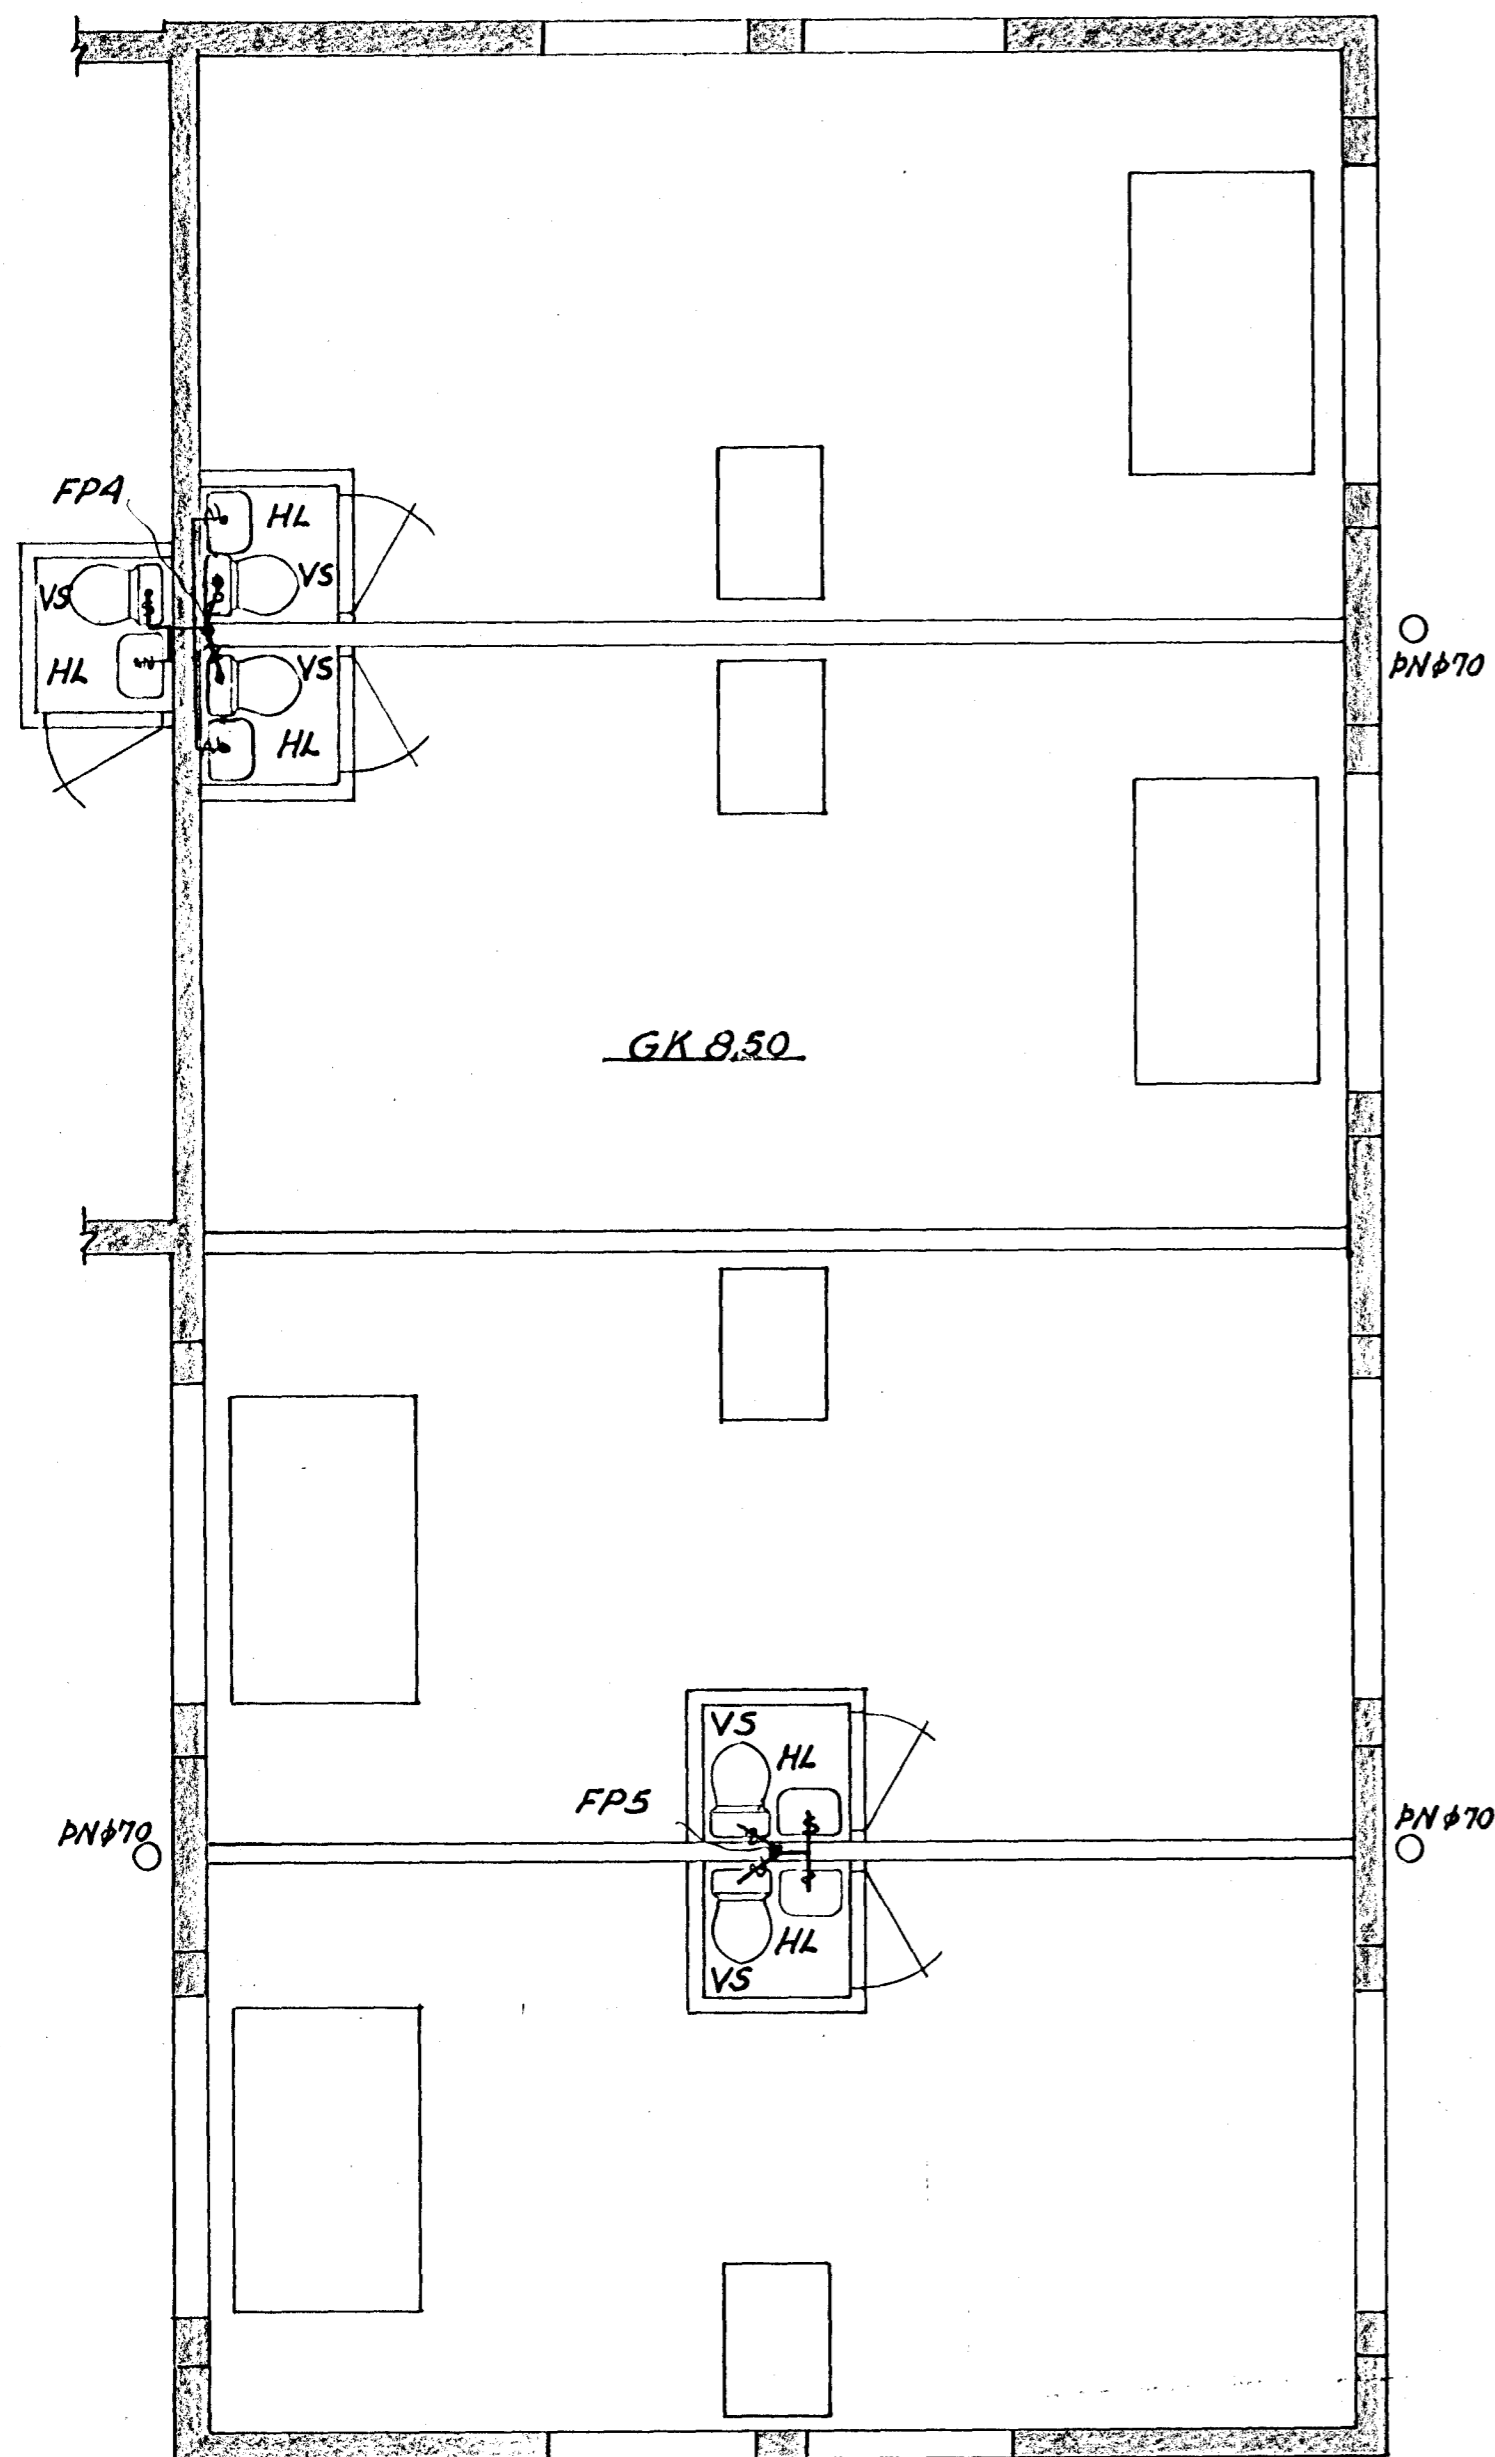

EFRI HÆÐ GRUNNMYND 1:50

GRÖF YFIR STOFNA (FALLPIPUR) 1:50
EFNI OG FRÁGANGUR LAGNA SÉ Í SAMRIMI VÍÐ ÍST 65

SKYRINGAR:

- FP FALLPIPA (STOFN)
- BR BRUNNUR
- BN ÞAKNIDURFALL
- HV HITAVEITUGRIND
- SV SKOLVASKUR
- GN GOLFNIÐURFALL (-RIST)
- VS SALERNI
- HL HANDLAUG
- HR HREINSILUGA