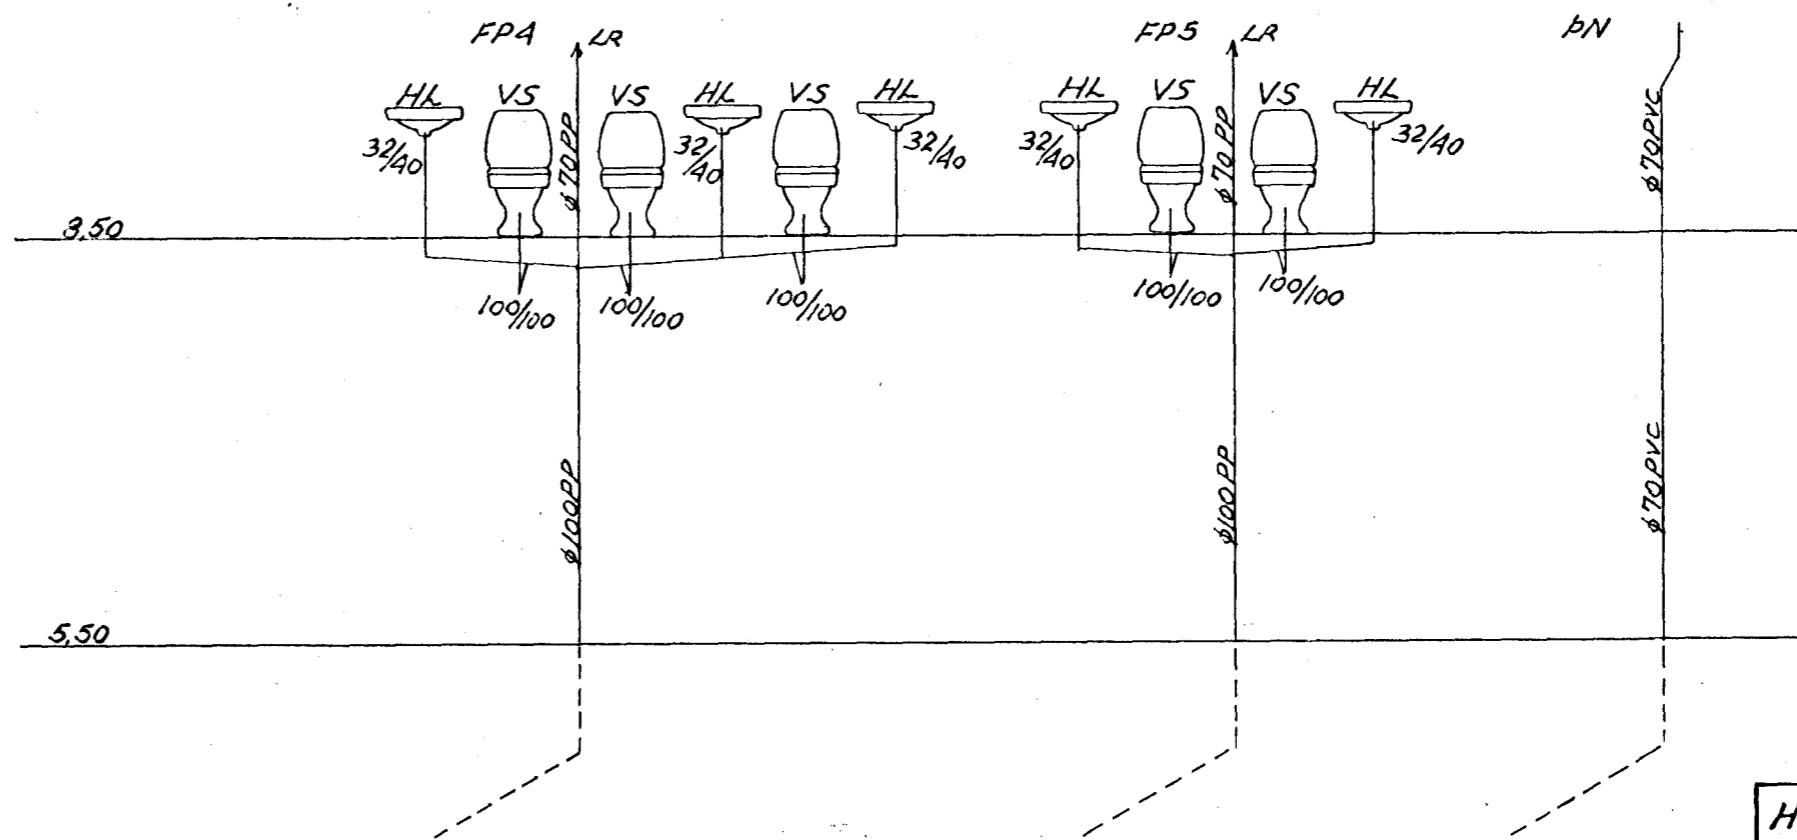

EFRI HÆÐ GRUNNMYND 1:50

GRÖF YFIR STOFNA (FALLPIPUR) 1:50
EFNI OG FRÁGANGUR LAGNA SÉ Í SAMRIMI VÍÐ ÍST 65

SKYRINGAR:

- FP FALLPIPA (STOFN)
- BR BRUNNUR
- BN ÞAKNIDURFALL
- HV HITAVEITUGRIND
- SV SKOLVASKUR
- GN GOLFNIÐURFALL (-RIST)
- VS SALERNI
- HL HANDLAUG
- HR HREINSILUGA