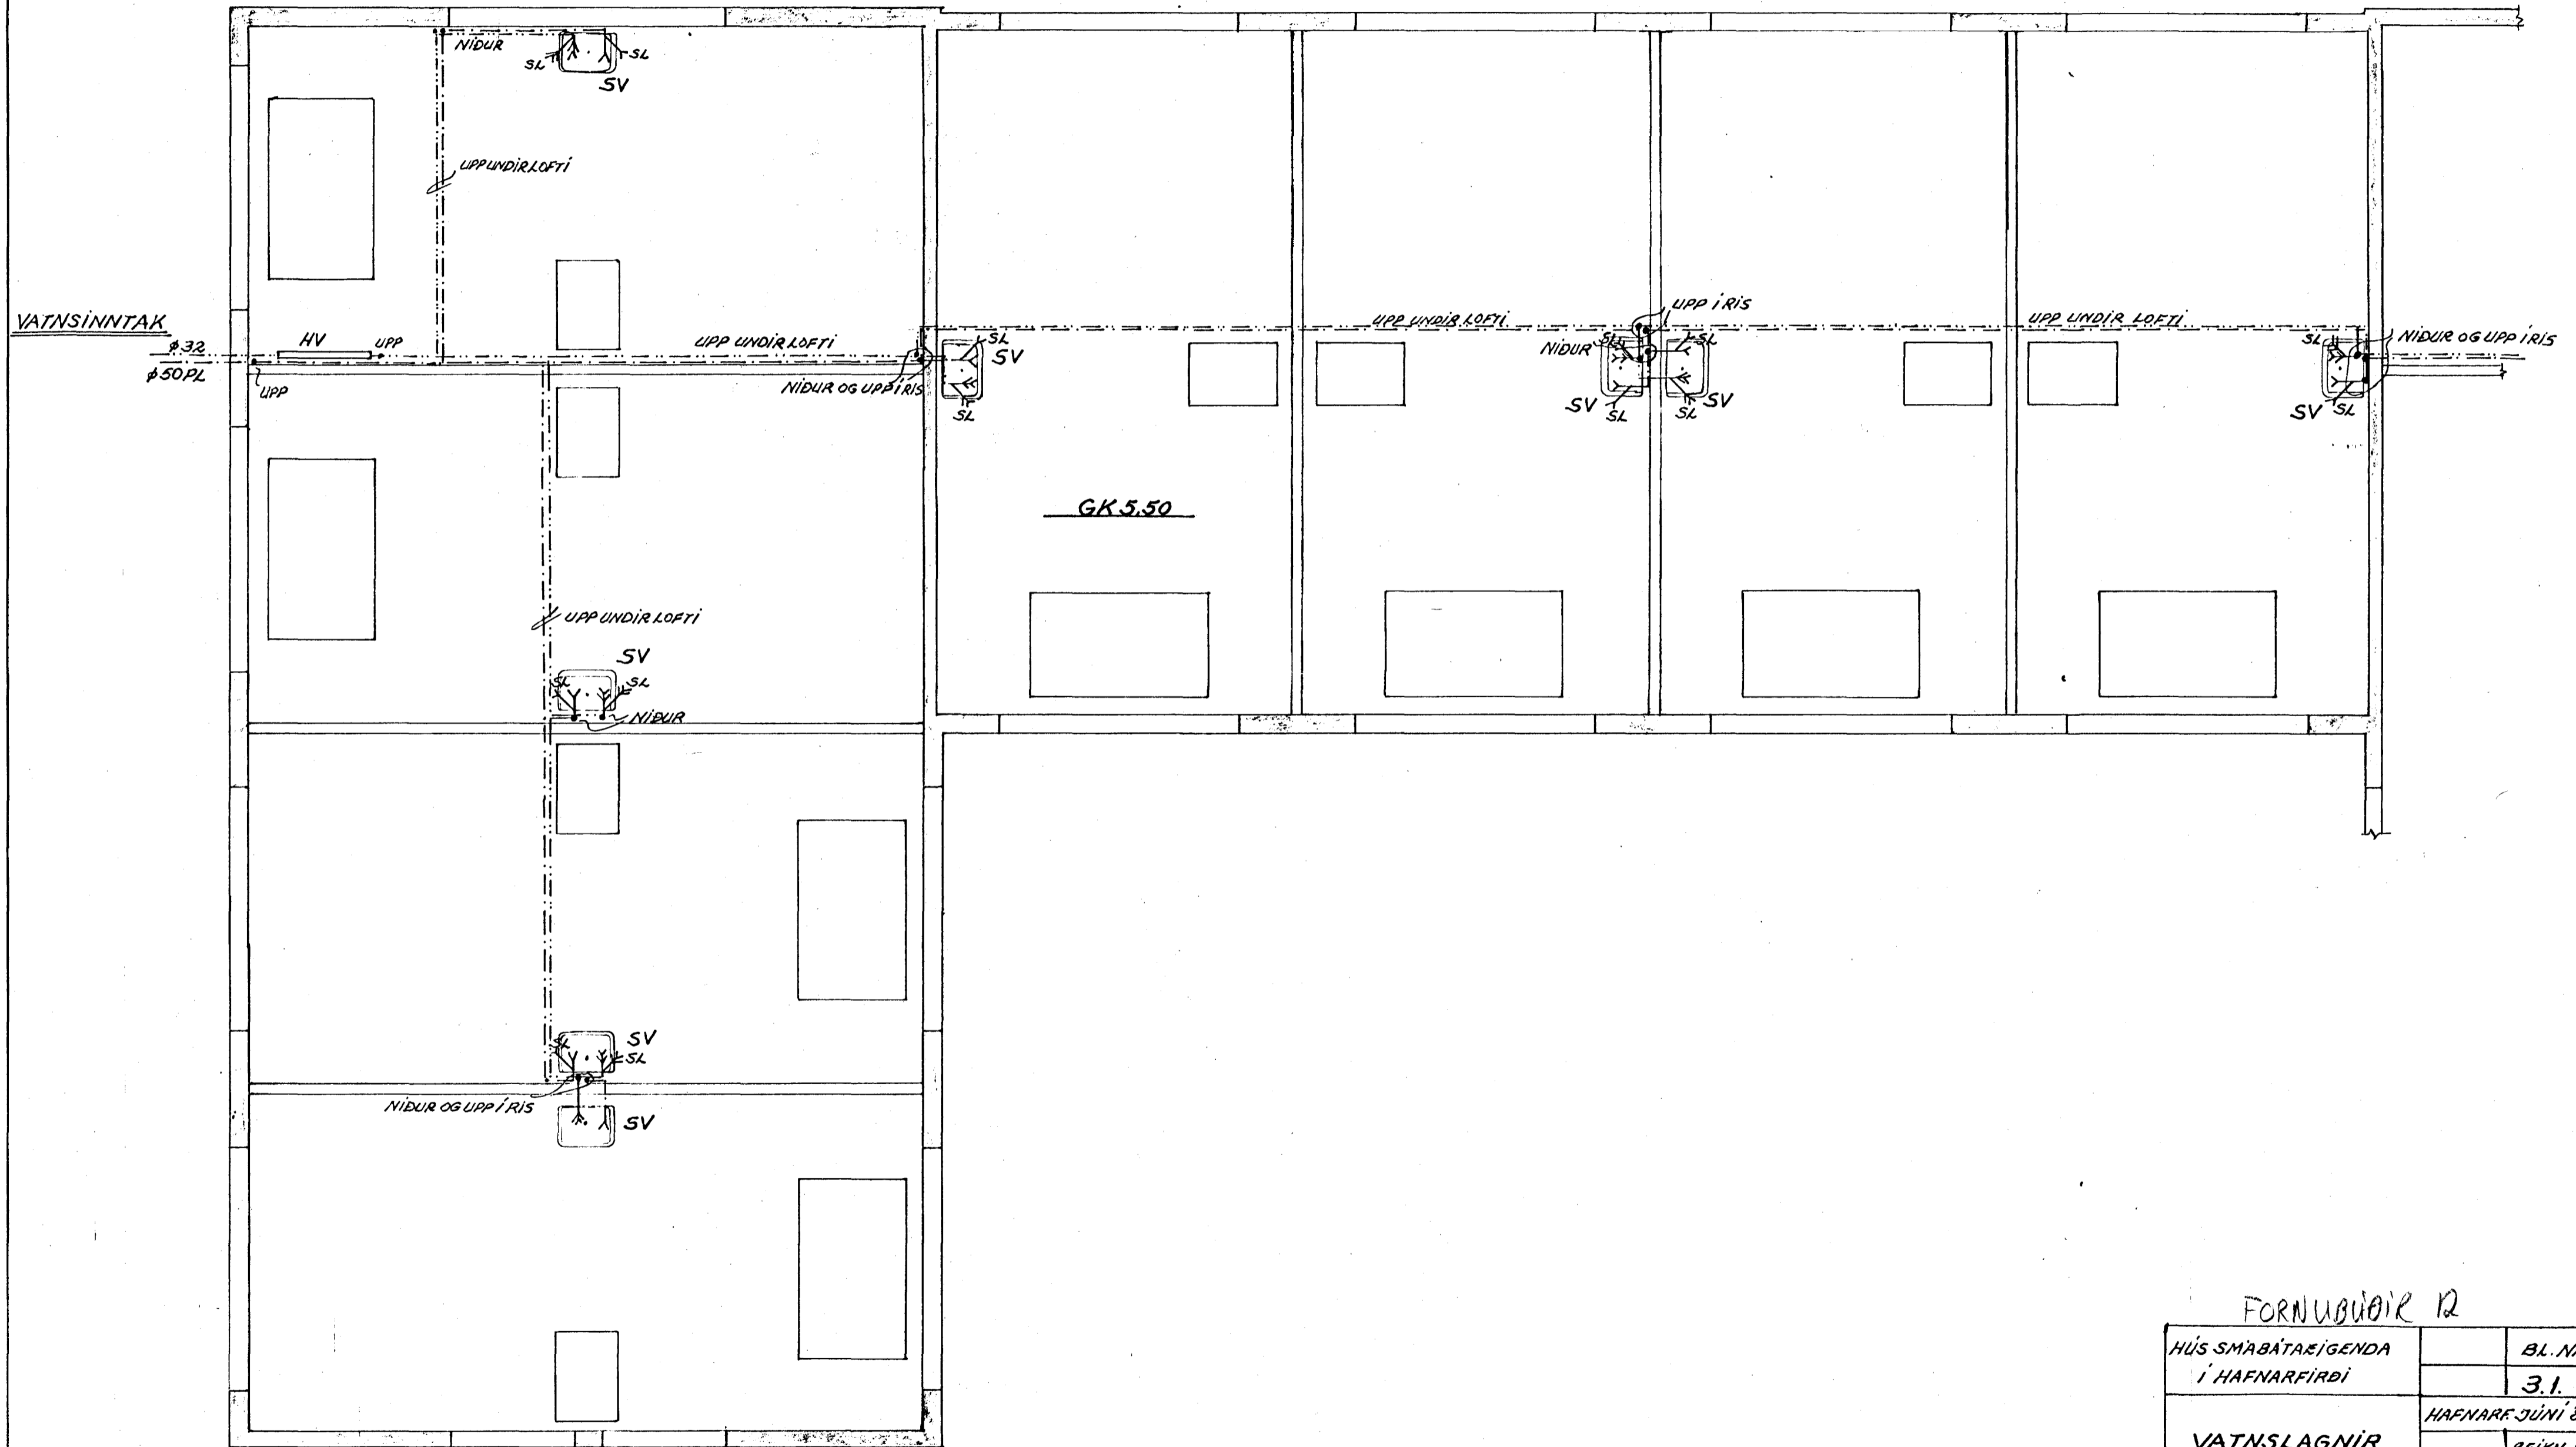

NEDRI HÆÐ GRUNNMYND 1:50

FORNUBIÐIR 12

HÚS SMÁBÁTAEIGENDA Í HAFNARFIRÐI		BL. NR. 31.
VATNSLAGNIR NEDRI HÆÐ GRUNNMYND	HAFNARF. JUNÍ '84 MKV. 1:50	REIKN. P.P. TEIKN. P.P.
VERKFRÆÐISTOFA HALLDÓRS HANNESSONAR REYKJAVÍKURVEGI 60 HAFNARFIRÐI S. 54355		