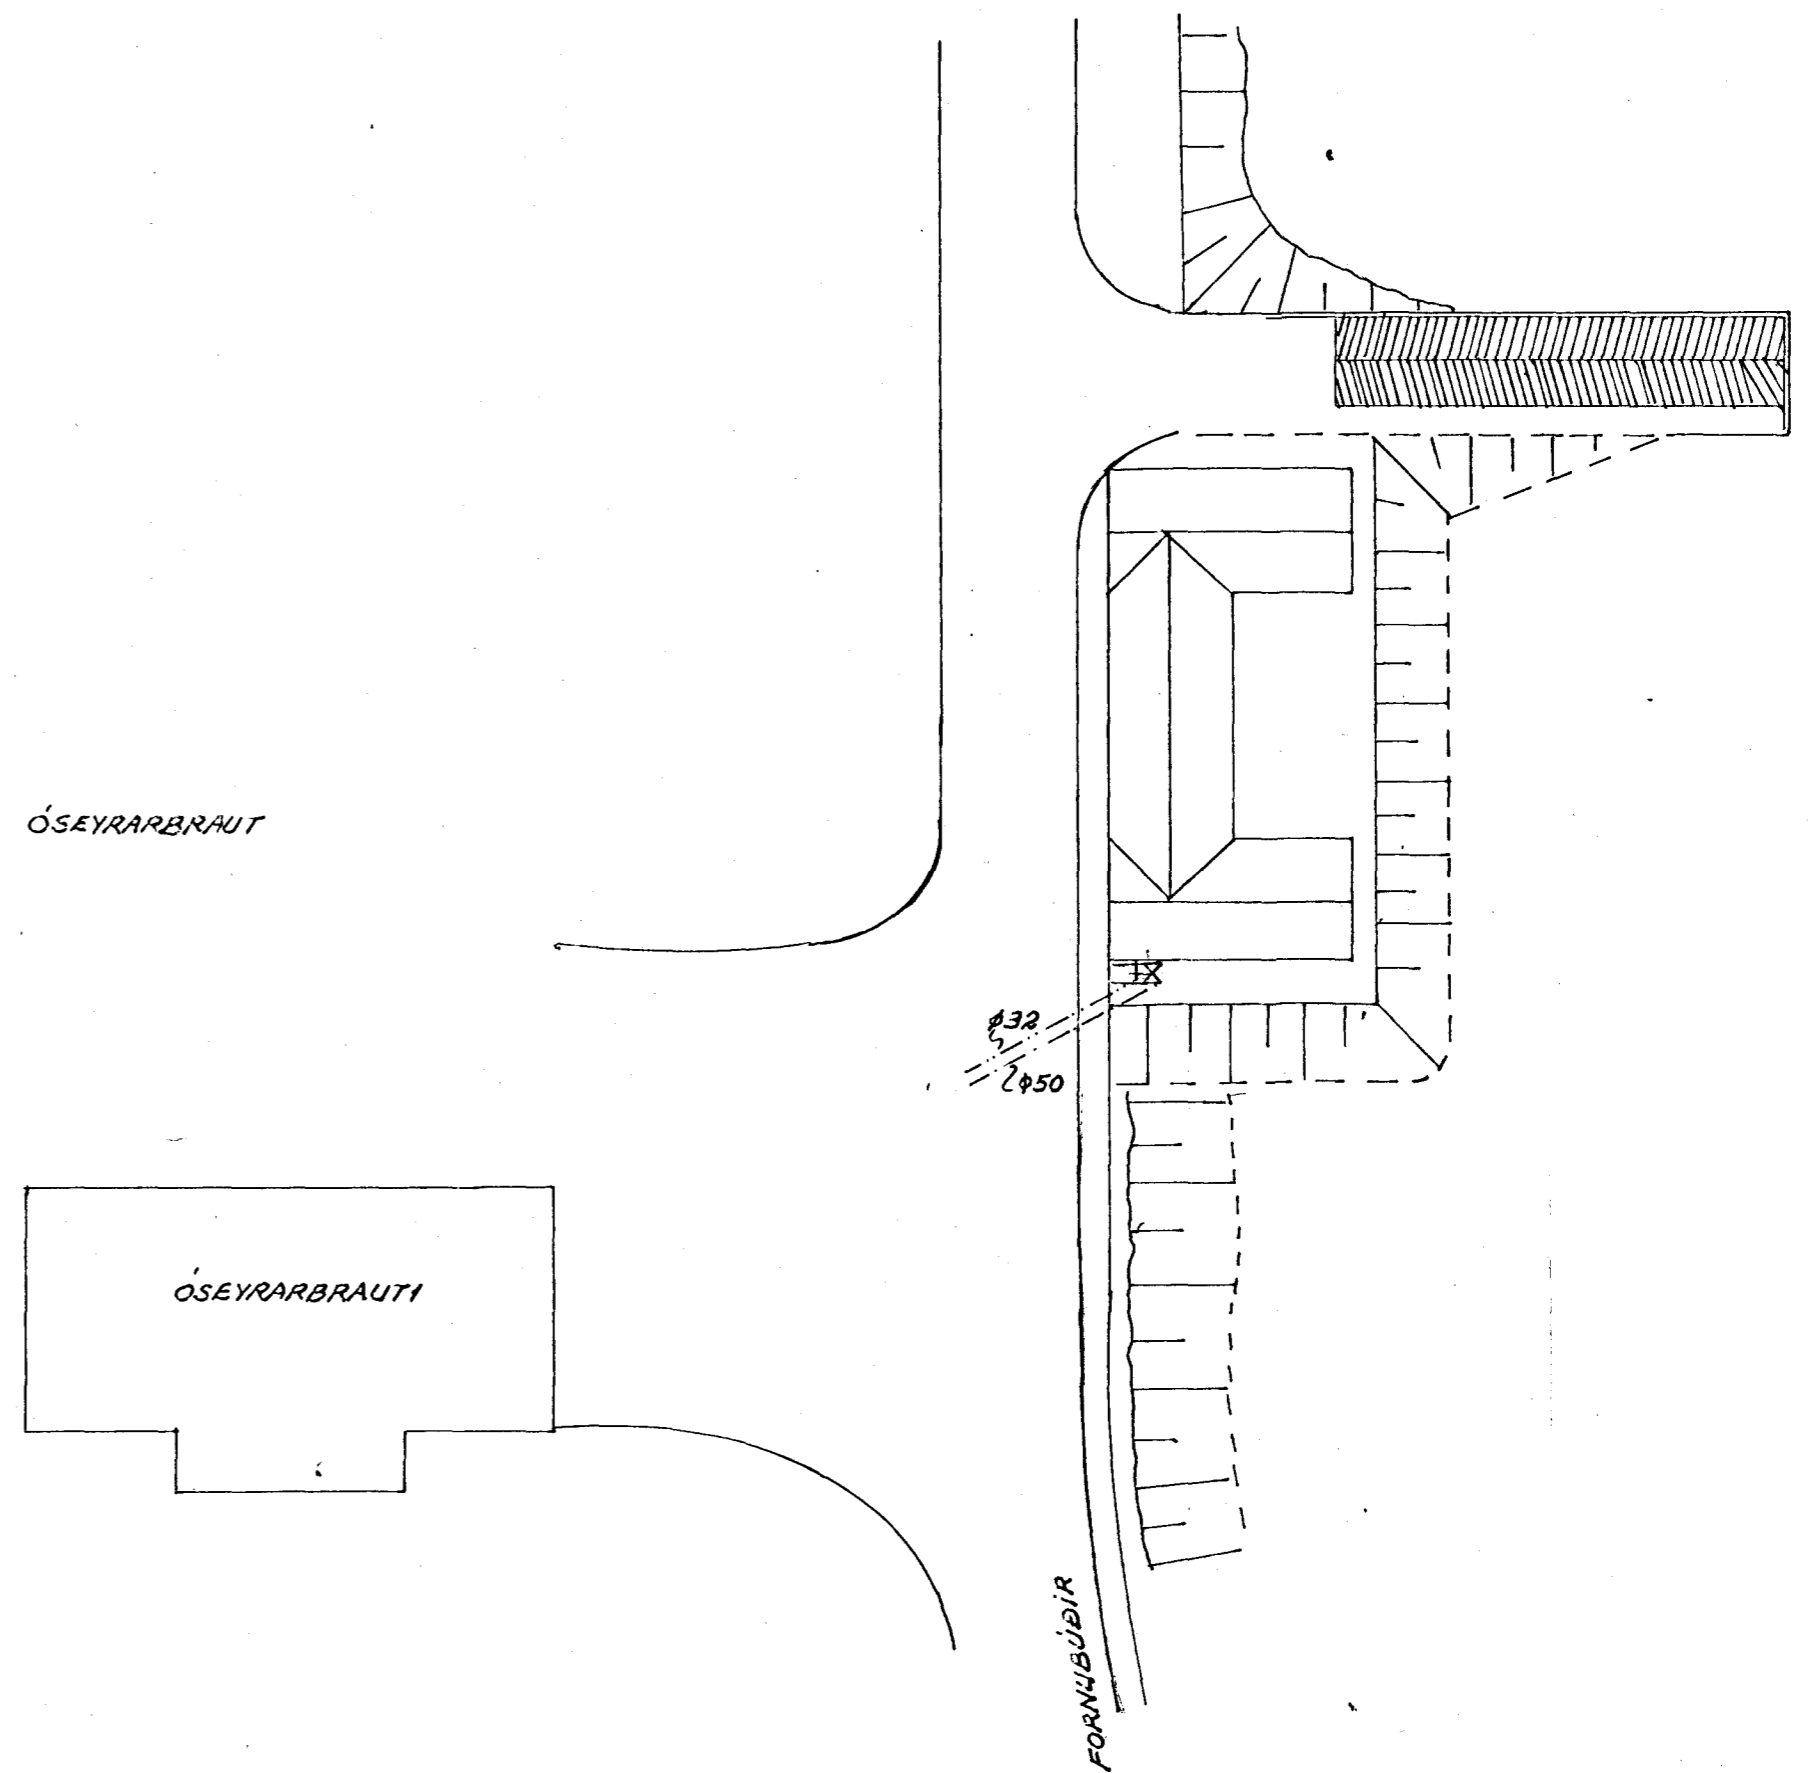

NEDRI HÆÐ GRUNNMÝND 1:50

AFSTÖÐUMÝND 1:500

FORNBÚÐIR 12

HÚS SMÁBÁTAEIGENDA Í HAFNARFIRÐI		BL. NR. 3.2.
VATNSLAGNIR AFSTÖÐUMÝND OG NEDRI HÆÐ GRUNNMÝND	HAFNARE JÚNÍ '84	REIKN. <i>[Signature]</i>
	MKV. 1:50	TEIKN. <i>[Signature]</i>
VERKFRÆÐISTOFA HALDÓRS HANNESSONAR REYKJAVÍKURVEGI 60 HAFNARFIRÐI S. 54355		