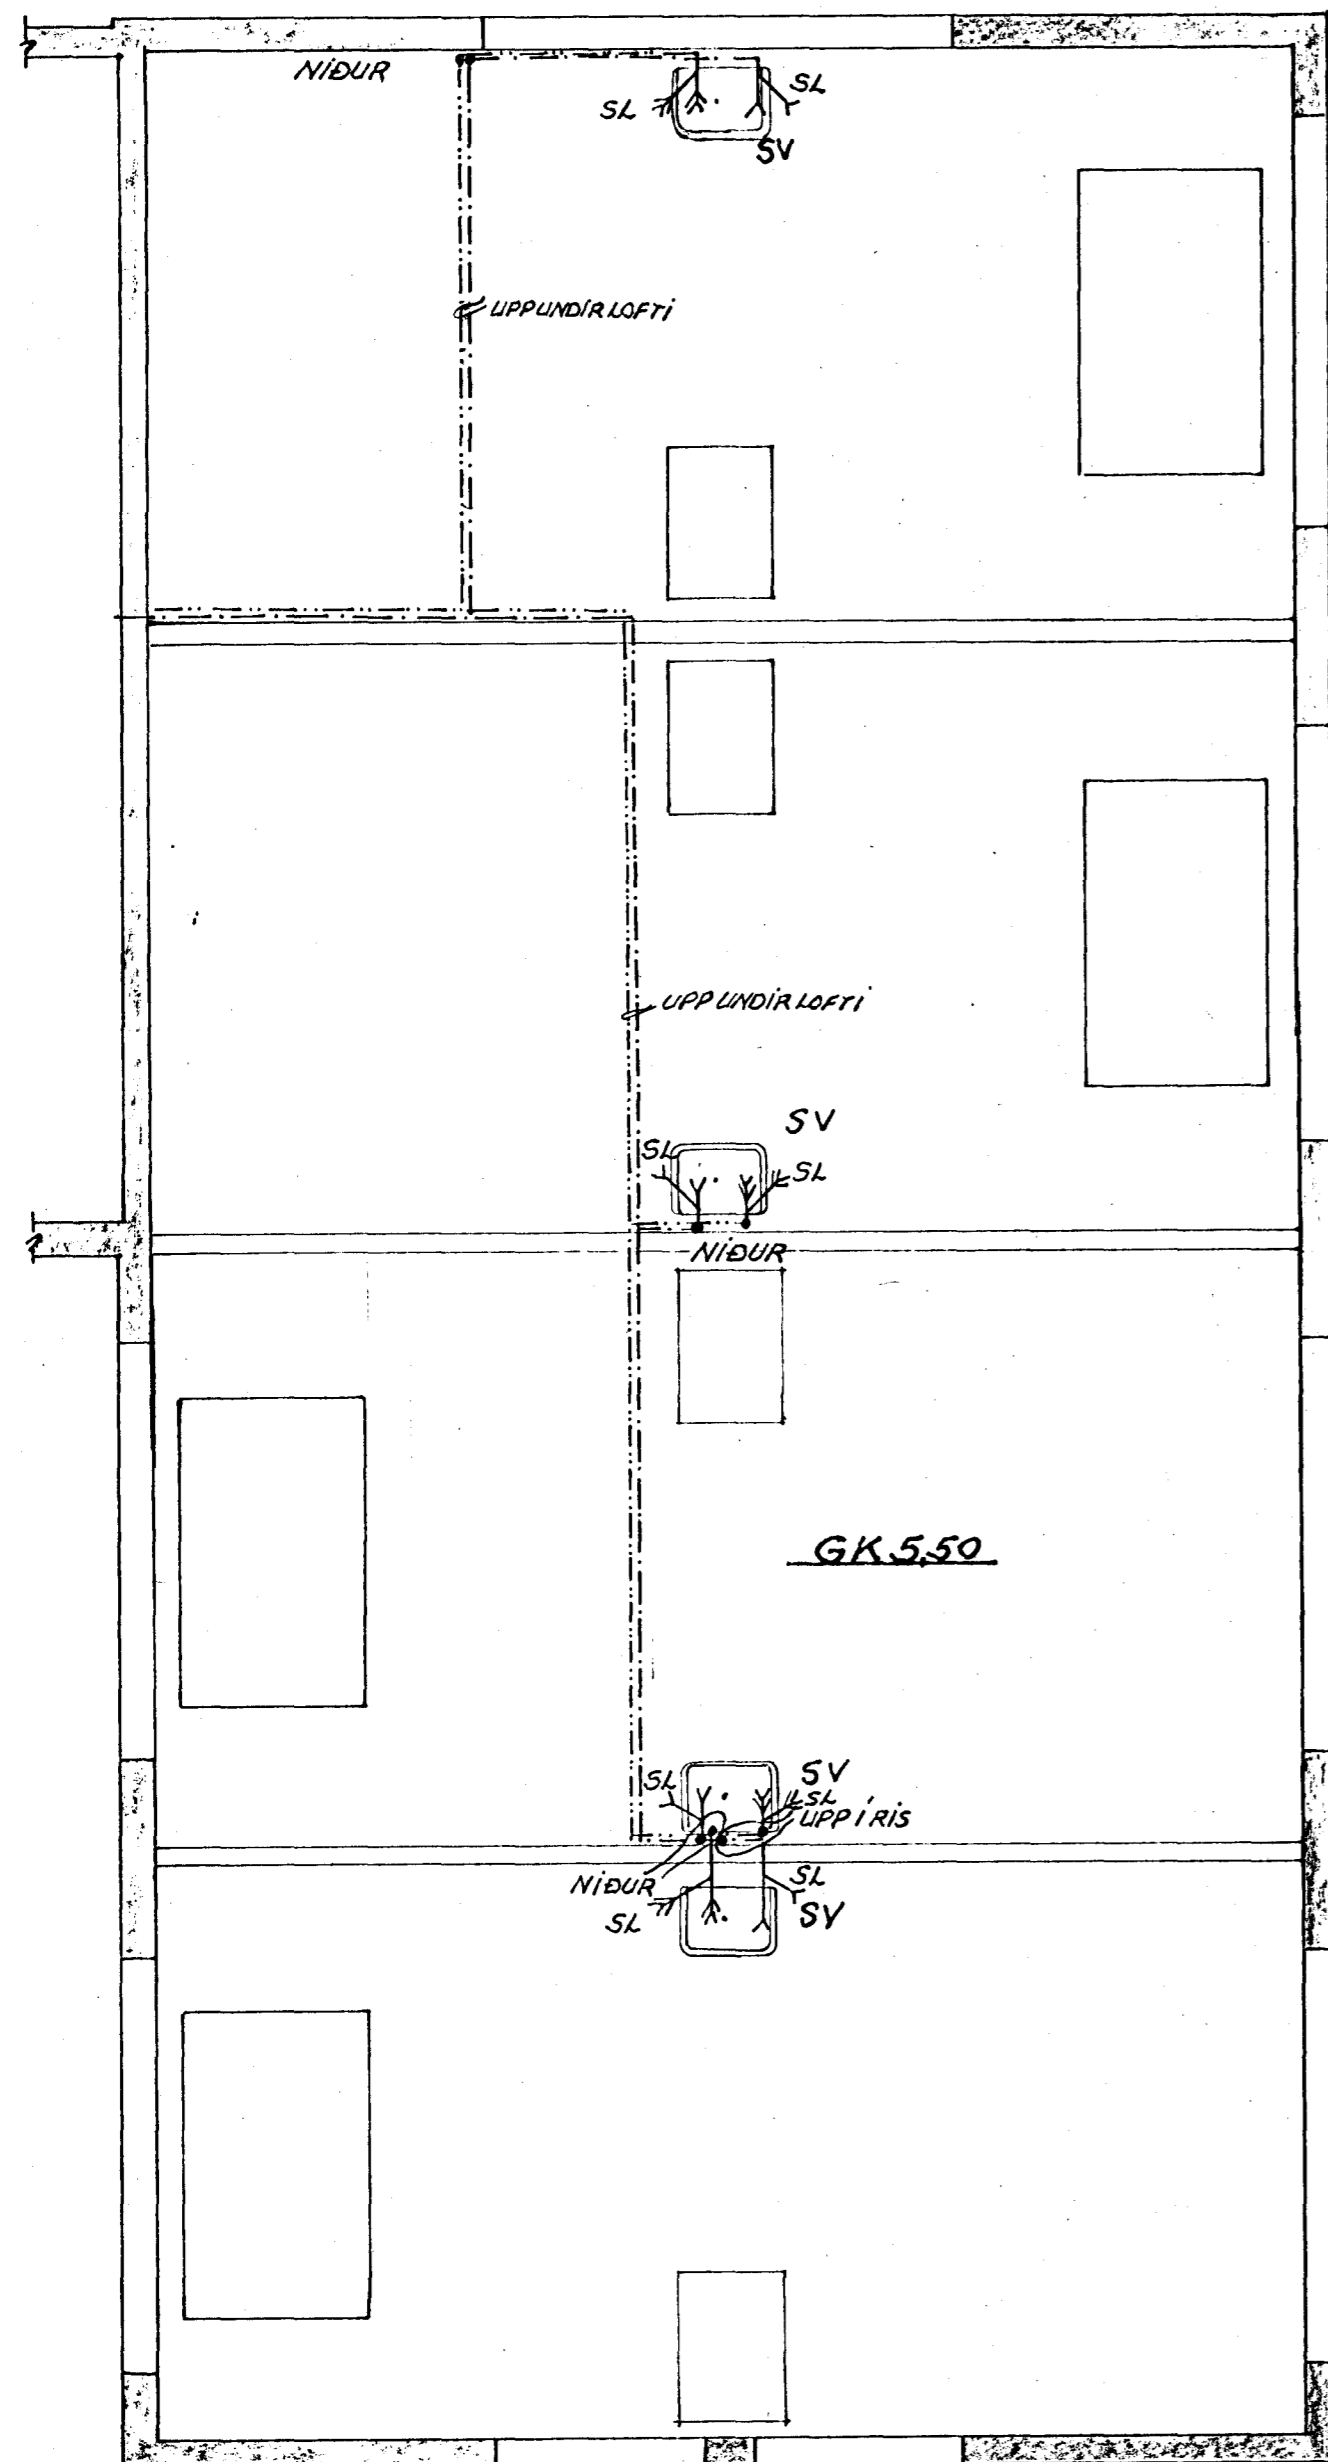

NEDRI HÆÐ GRUNNMÝND 1:50

AFSTÖÐUMÝND 1:500

FORNBÚÐIR 12

HÚS SMÁBÁTAEIGENDA Í HAFNARFIRÐI		BL. NR. 3.2.
VATNSLAGNIR AFSTÖÐUMÝND OG NEDRI HÆÐ GRUNNMÝND	HAFNARE JÚNÍ '84	REIKN. <i>[Signature]</i>
	MKV. 1:50	TEIKN. <i>[Signature]</i>
VERKFRÆÐISTOFA HALDÓRS HANNESSONAR REYKJAVÍKURVEGI 60 HAFNARFIRÐI S. 54355		