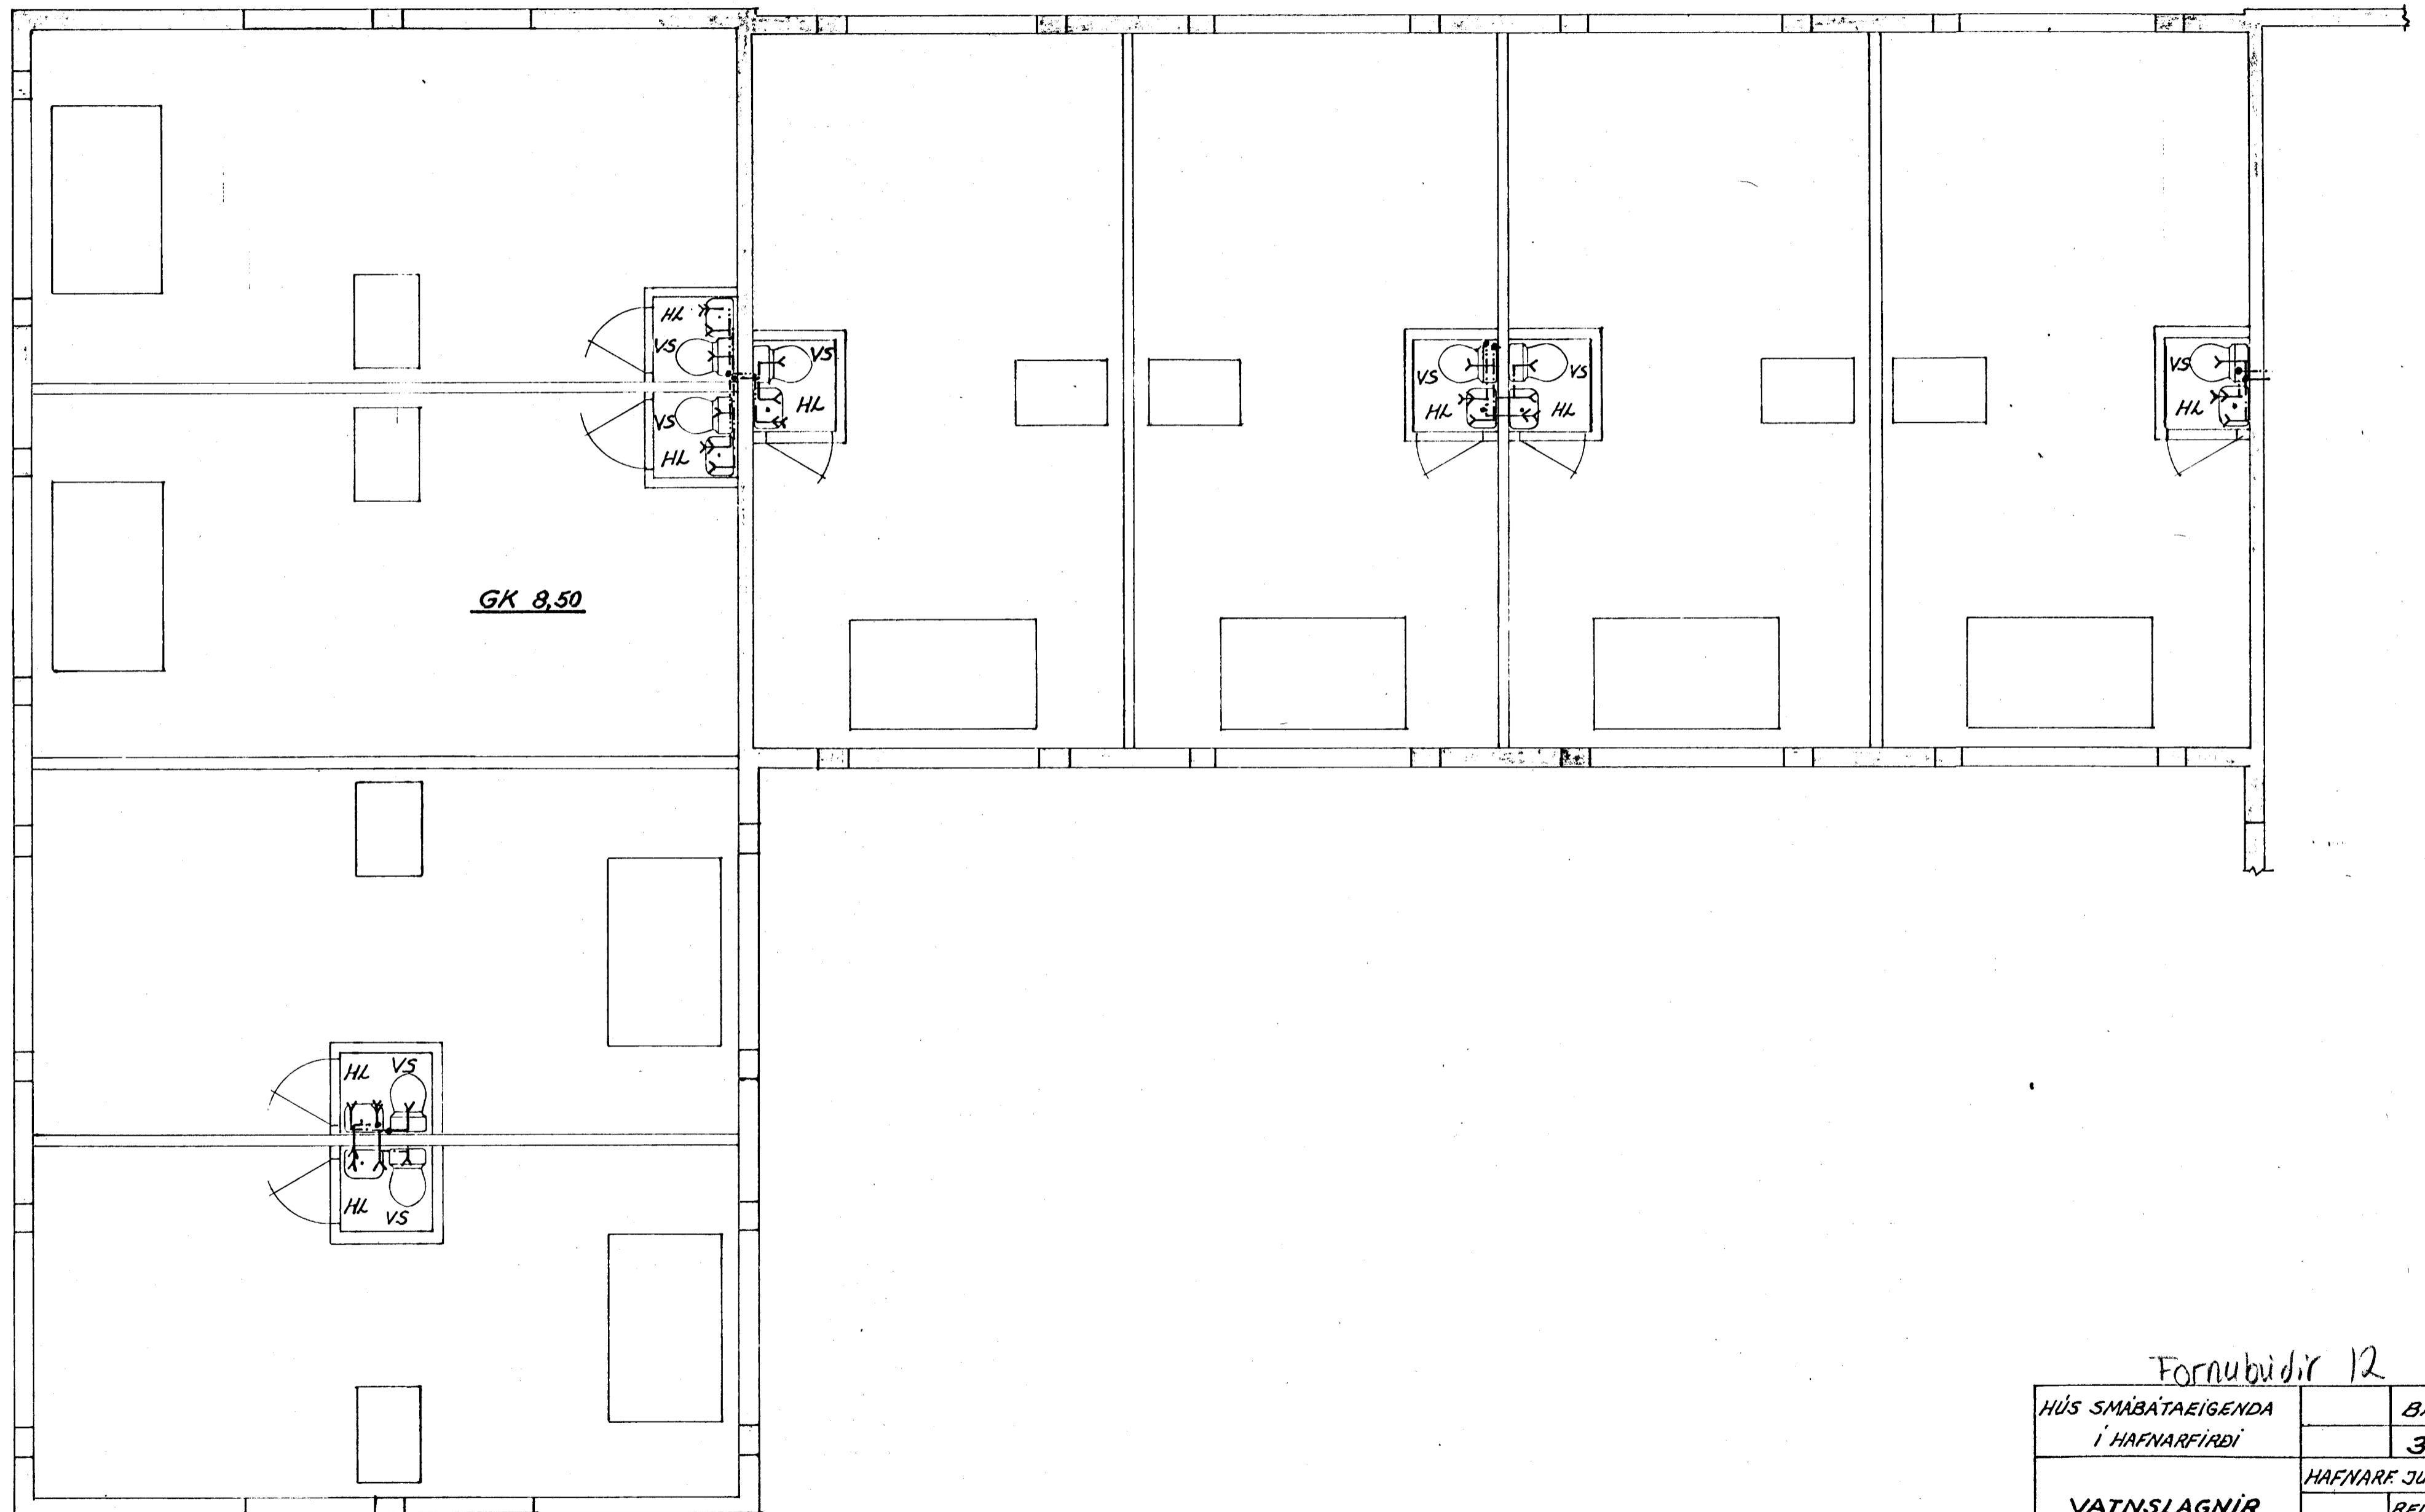

EFRI HÆÐ GRUNNMÝND 1:50

Fornubúðir 12

HÚS SMÁBÁTAEIGENDA Í HAFNARFIRÐI		BL. NR.
		3.3.
VATNSLAGNIR EFRI HÆÐ GRUNNMÝND	HAFNARF JÚNÍ '84	
	MKV. 1:50	REIKN. H.P.P. TEIKN. H.P.P.
VERKFRÆÐISTOFA HALLDÓRS HANNESSONAR REYKJAVÍKURVEGI 60 HAFNARFIRÐI S. 54355		