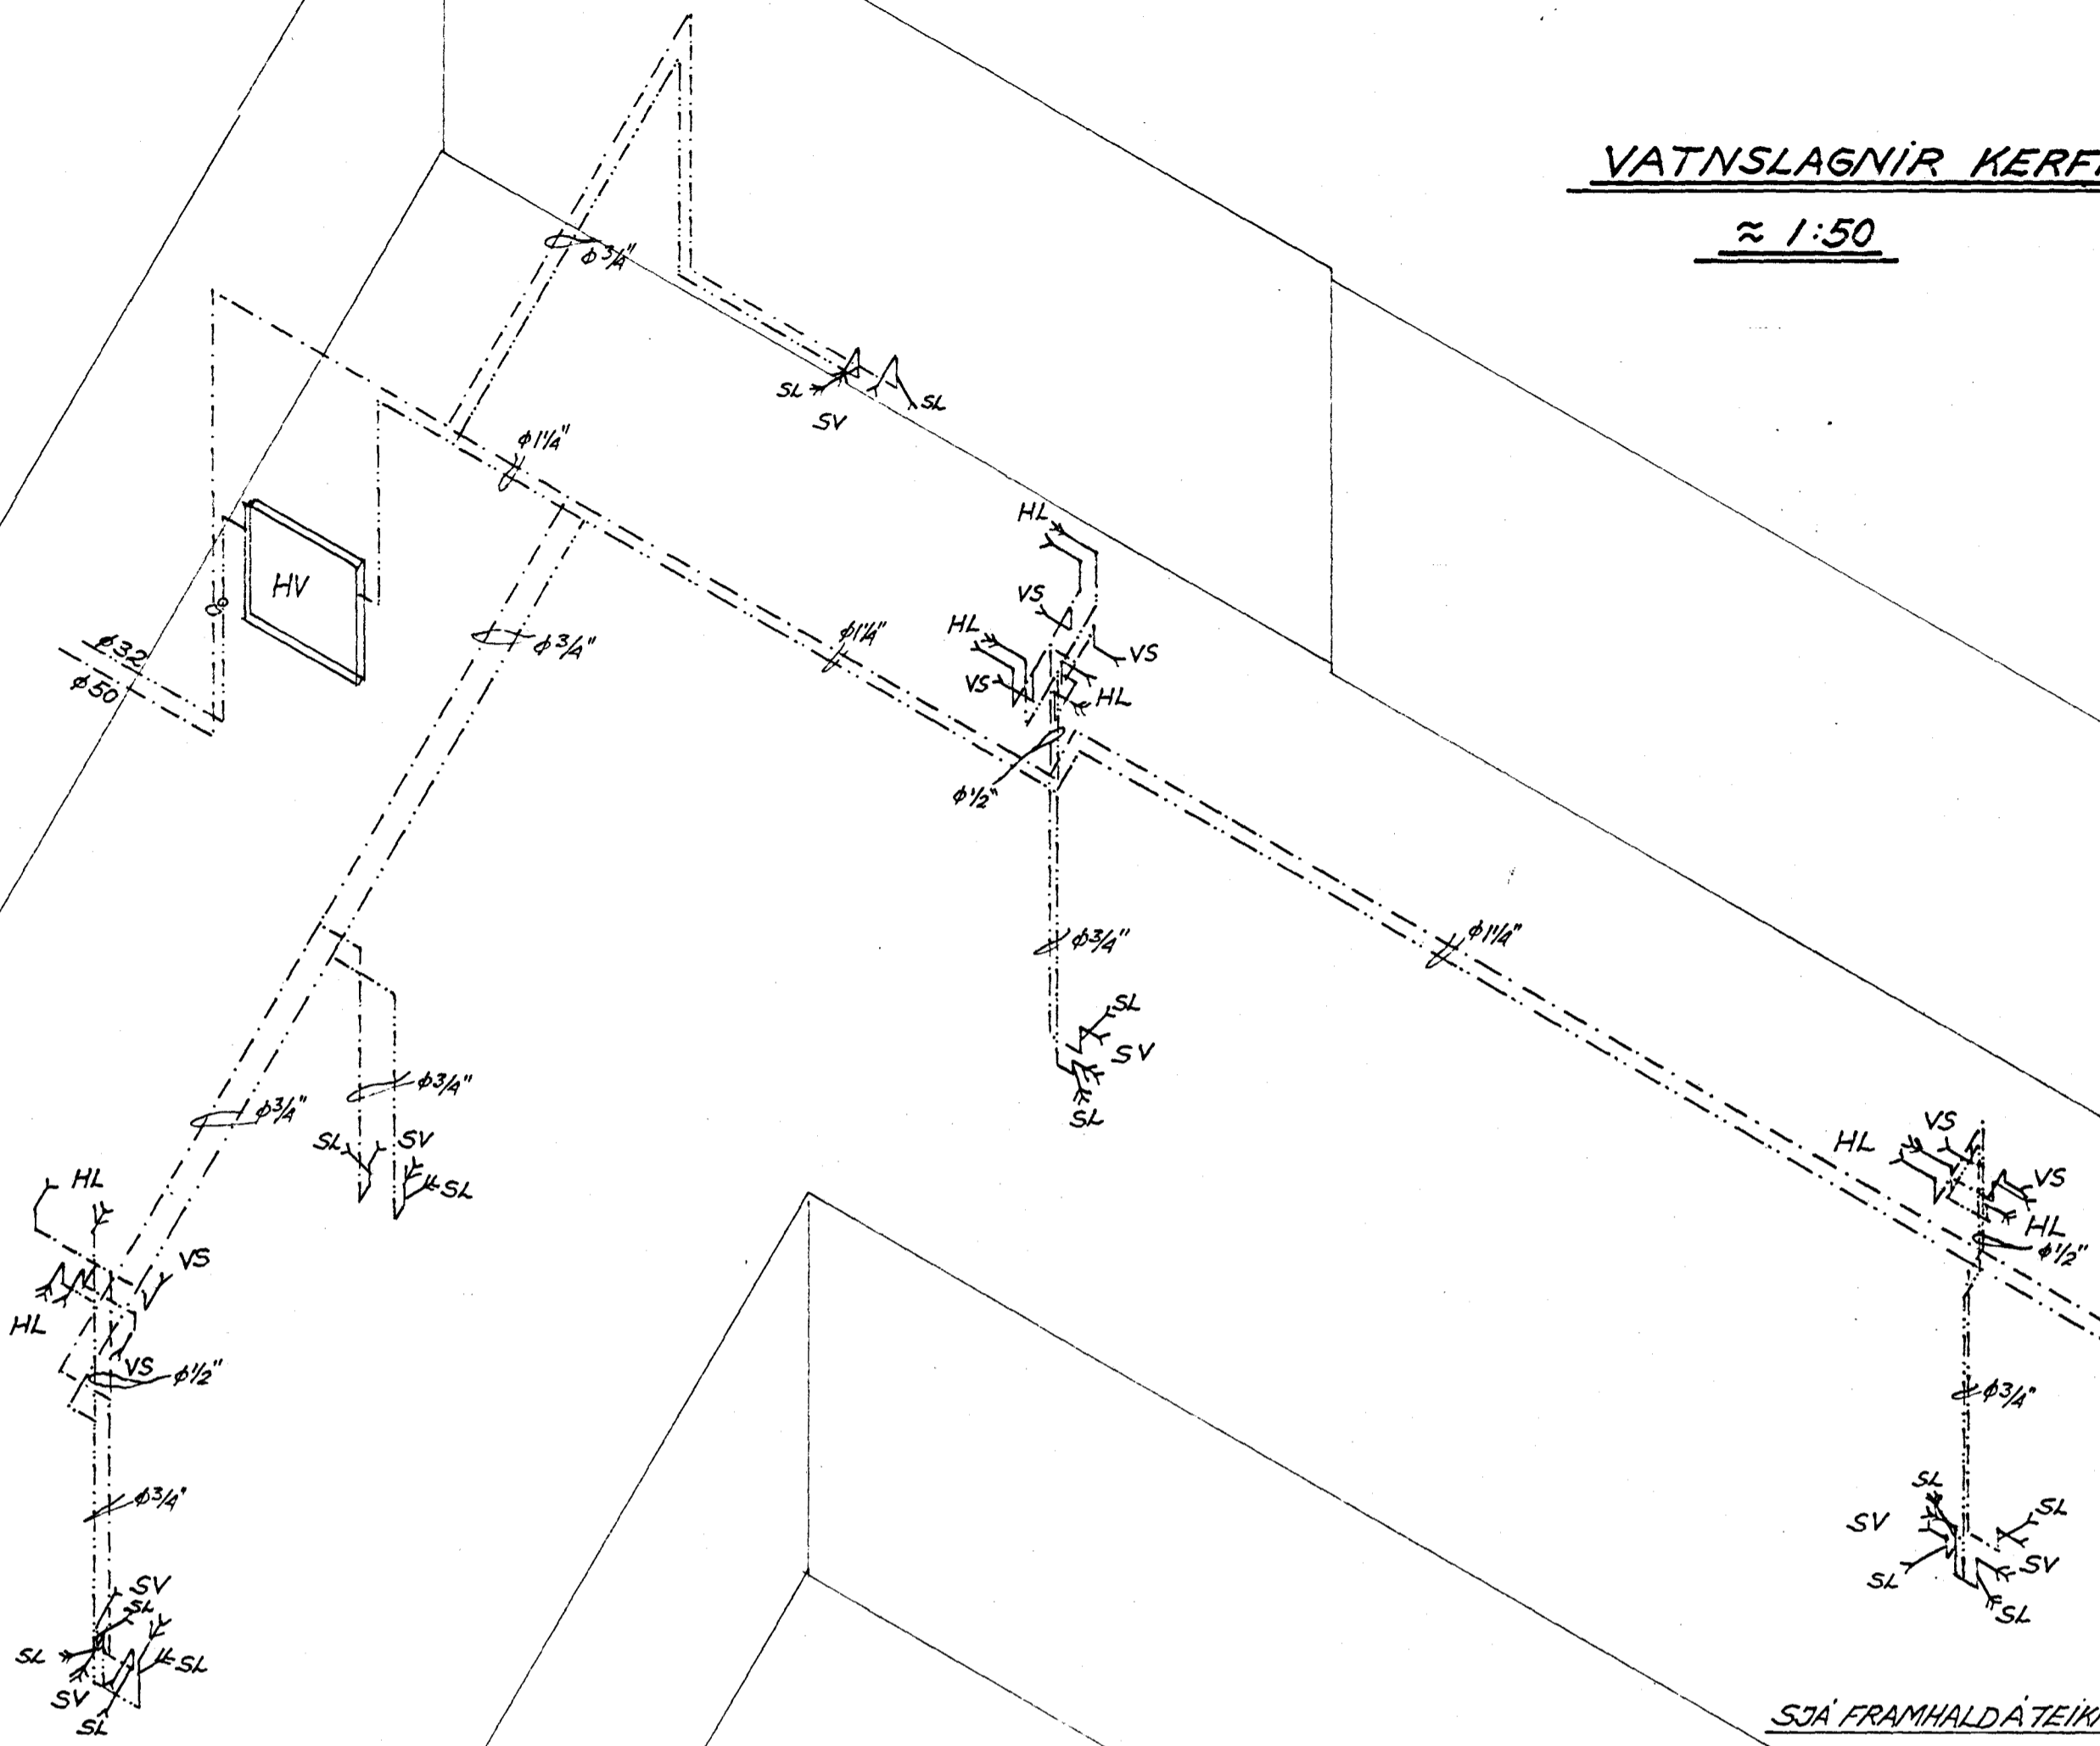

VATNSLAGNIR KERFI

≈ 1:50

SJA FRAMHALDÁTEIKN. 3.5.

ÖLL SLÖNGUTENGI ERU φ3/4"
ÖLL TEKI TENGJAST φ1/2" STÚTUM

Fornubúdir 12

HÚS SMÁBÁTAEIGENDA Í HAFNARFIRÐI		BL. NR. 3.6.
VATNSLAGNIR KERFI	HAFNARFJÚNÍ '84	REIKN. J. P.
	MKV. 1:50	TEIKN. J. P.
VERKFRÆÐISTOFA HALLDÓRS HANNESSONAR REYKJAVÍKURVEGI 60 HAFNARFIRÐI S. 54355		