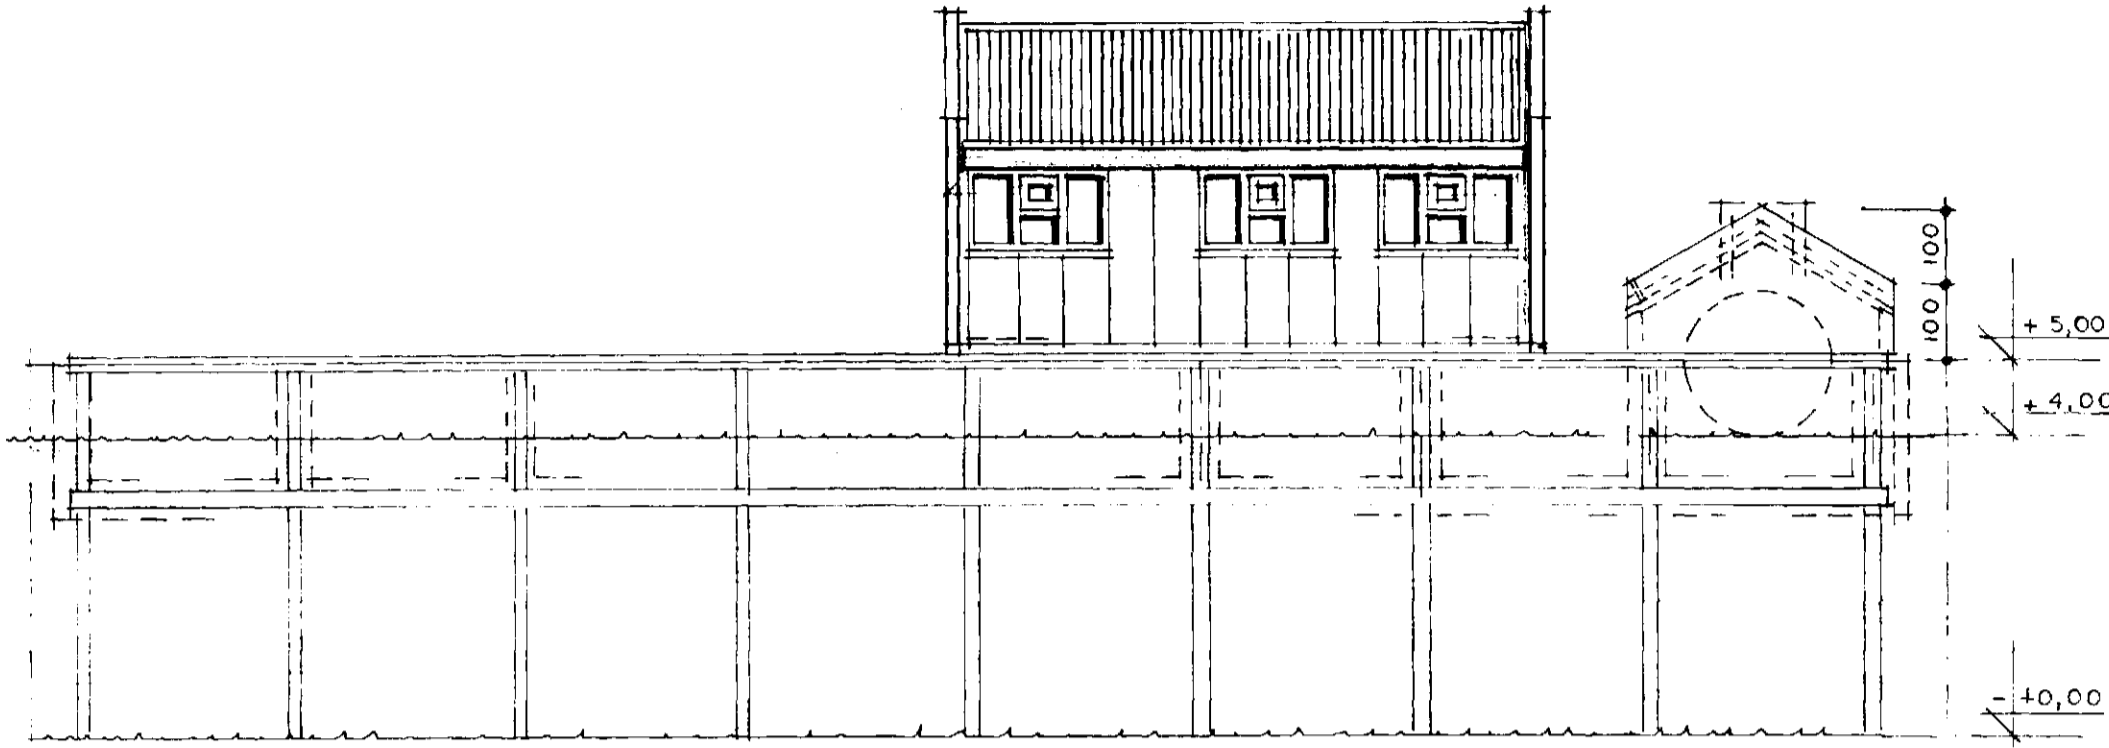

SMÁBÁTAAFGREIÐSLA SKELJUNGS hf. HAFNARFJARÐARHÖFN
FORNUBÚÐIR 14 HAFNARFIRÐI

Sampykkt á fundi bygginga-
nefndar þ. 10.15.1990

BYGGINGAFAULLTRÚINN
Í HAFNARFIRÐI

FRUNGLIÐ: STAIR, HEILAR, BADI HAFNAR-
OG NEYBUNARVAKUÐ
SÆLUKATLANST.

AUSTURHLIÐ mkv. 1:100

NORÐURHLIÐ mkv. 1:100

GRUNNMYND mkv. 1:100

VESTURHLIÐ mkv. 1:100

SUÐURHLIÐ mkv. 1:100

SNEIÐING mkv. 1:100

Brunamálastofnun ríkisins
SAMPYKKT

30 APR 1990