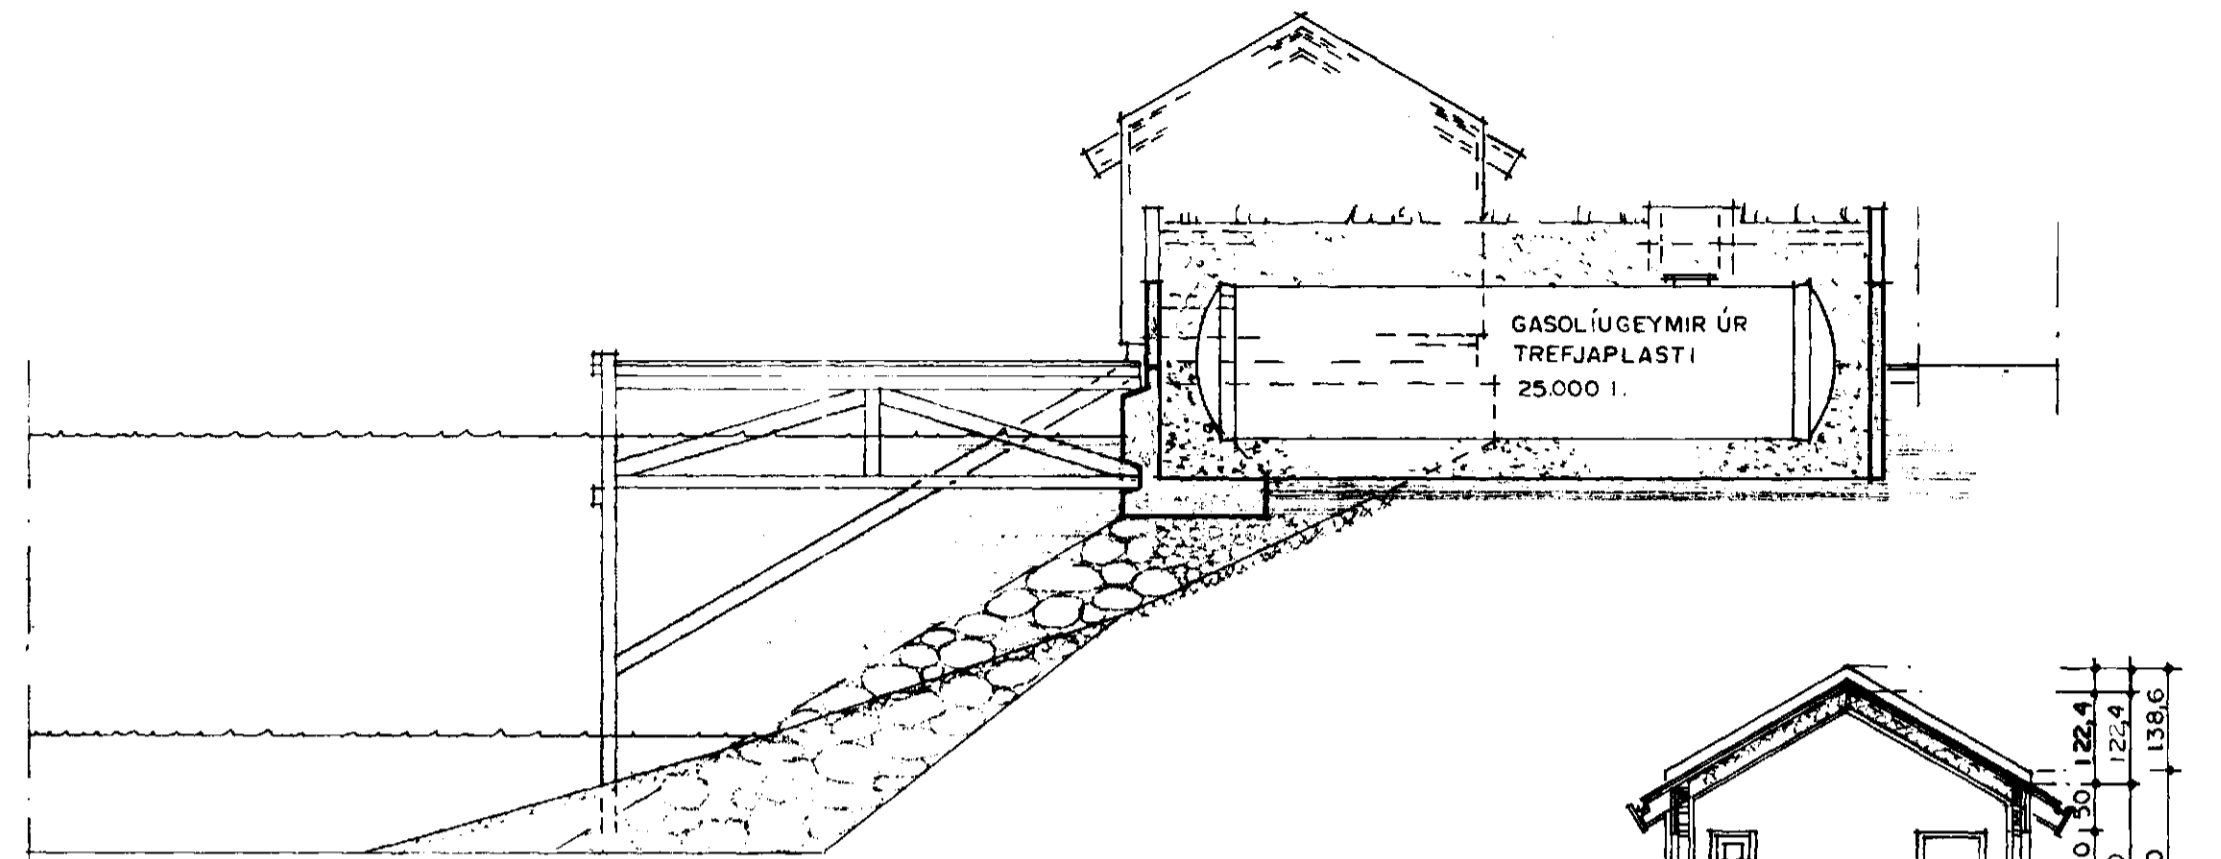

SMÁBÁTAAFGREIÐSLA SKELJUNGS hf. HAFNARFJARÐARHÖFN
FORNUBÚÐIR 14 HAFNARFIRÐI

Sampykkt á fundi bygginga-
nefndar þ. 10.15.1990

BYGGINGAFAULLTRÚINN
Í HAFNARFIRÐI

FRUNGLIÐ: STAIR, HEILAR, BADI HAFNAR-
OG NEYBUNARVAKUÐ
SÆLUKATLANST.

AUSTURHLIÐ mkv. 1:100

NORÐURHLIÐ mkv. 1:100

GRUNNMYND mkv. 1:100

VESTURHLIÐ mkv. 1:100

SUÐURHLIÐ mkv. 1:100

SNEIÐING mkv. 1:100

Brunamálastofnun ríkisins
SAMPYKKT

30 APR 1990