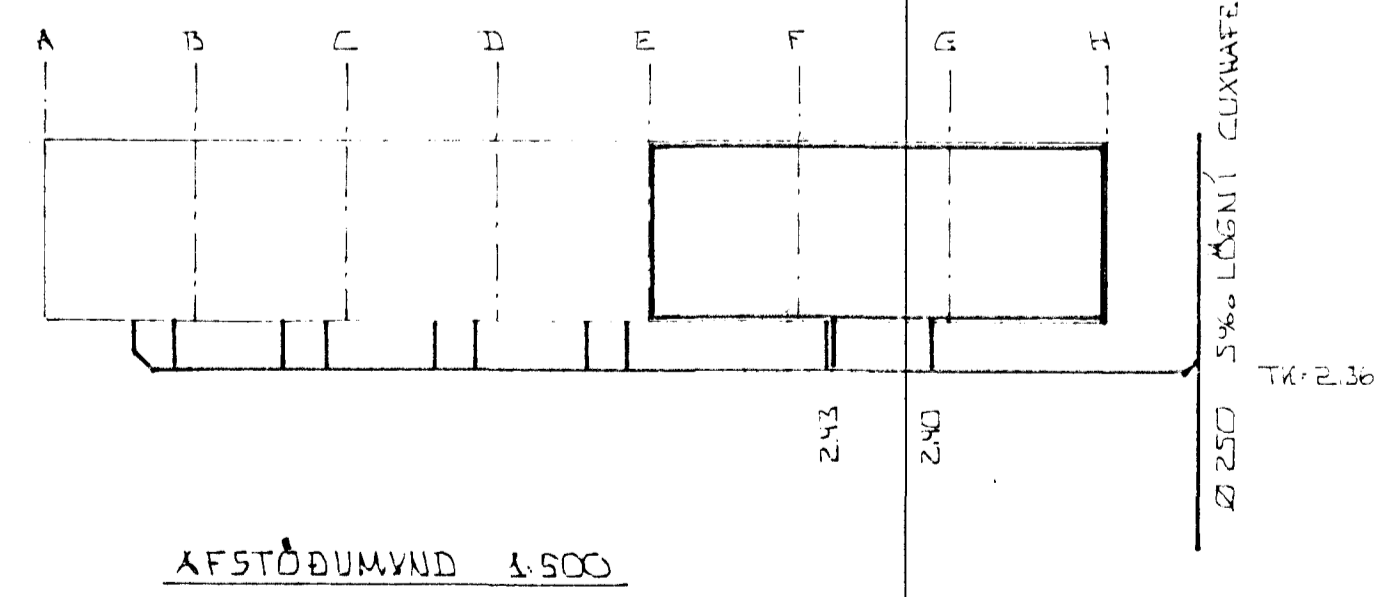

AFSTÖÐUMYND 1:500

BR.	DAGS.	EDLI BR.	SIGN.
FORNÚTBÚÐIR 1 HAFNARFJARDI			
GRUNNUMYND GRUNNLAGA BIL MILLI VASLJA E - H			
M.	1:50 A 1:500		
DAGS.	FEBRUAR 1996		
VERK NR.			
TEIKN NR.	2-02		
HANNAD	d.u. d.u.		
TEIKNAD	d.u.		
YFIRFARID