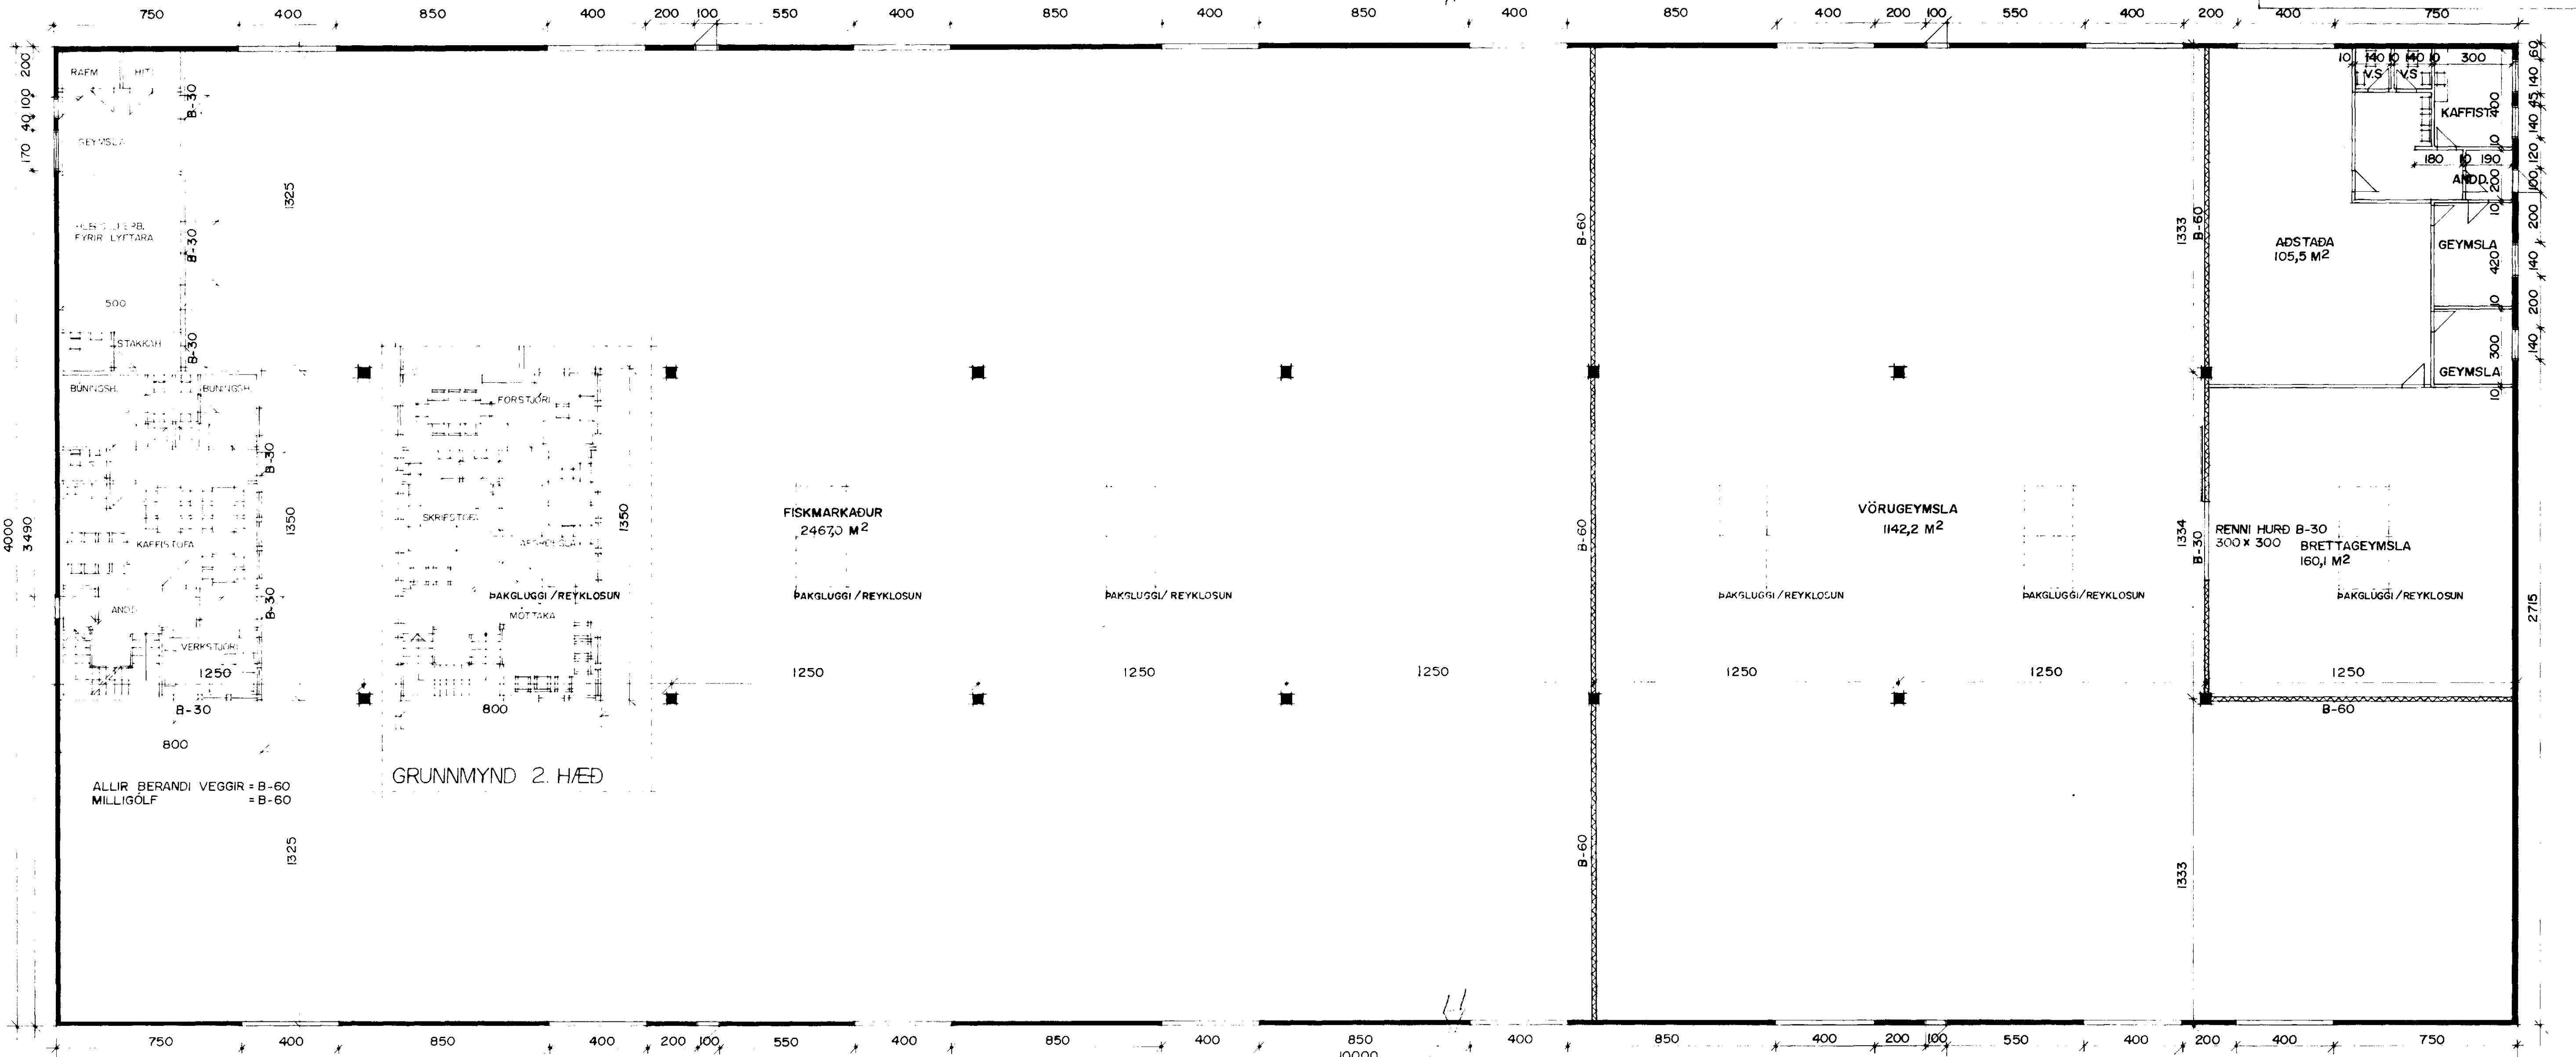

HÚS FYRIR FISKMARKAÐ VIÐ FORNUBÚÐ Í HAFNARFIRÐI

Semþykkt á fundi bygginga-  
nefndar þ. 9.16.1993.  
BYGGINGAFULLTRÚINN  
Í HAFNARFIRÐI  
*Sigurður Þorvaldur*

*Brúna í Húsi  
Húsi*

ALLIR BERANDI VEGGIR = B-60  
MILLIGÖLF = B-60