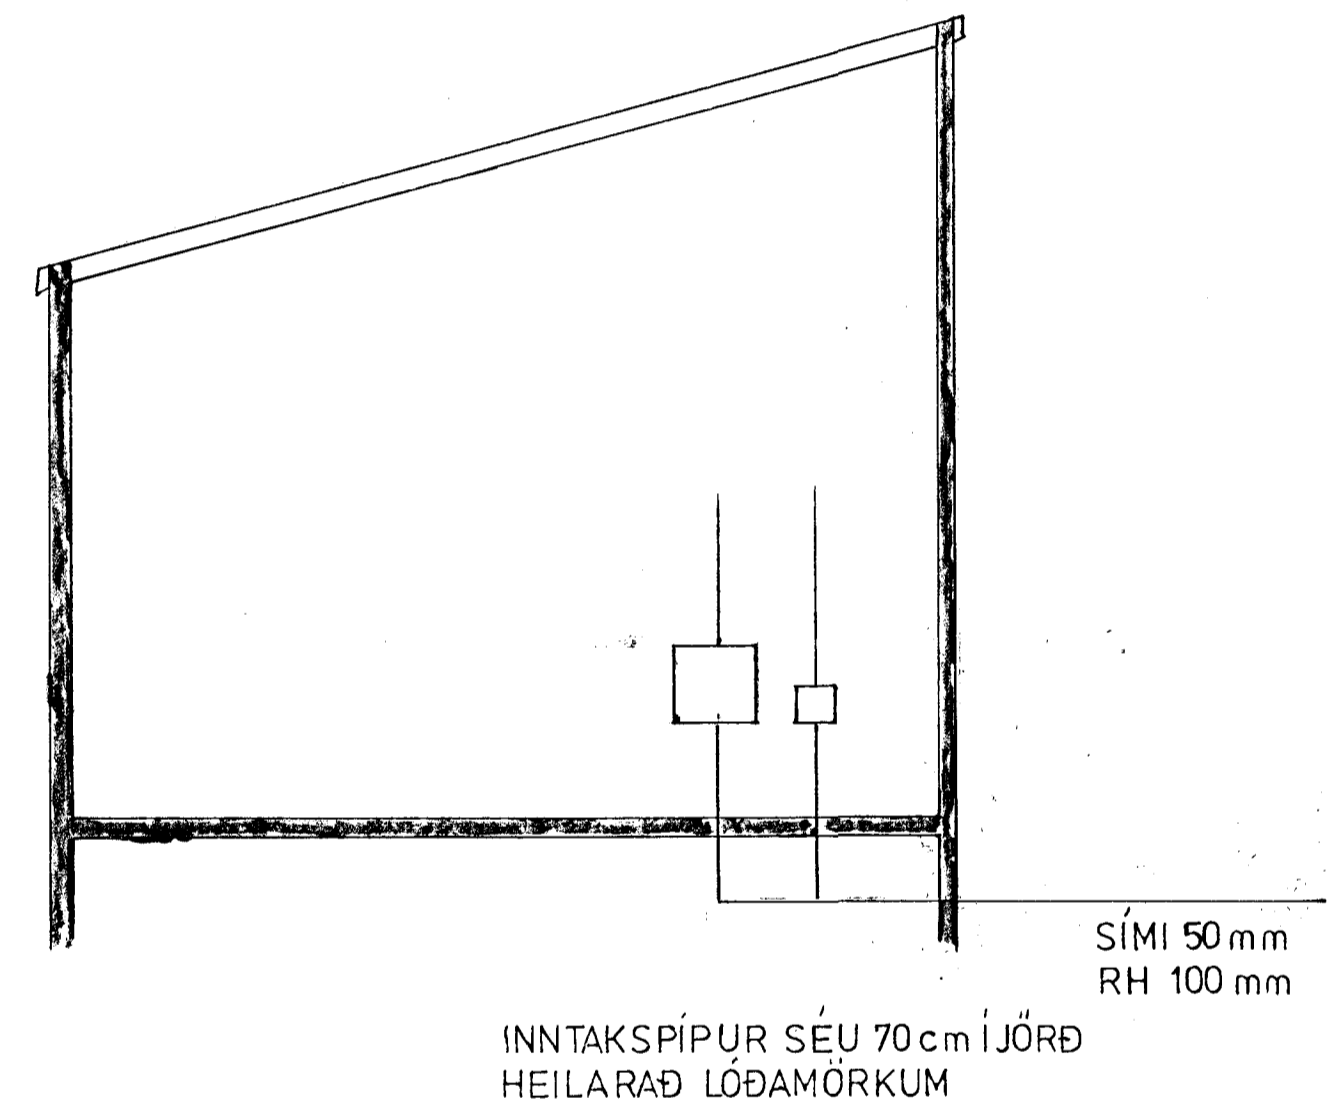

AFSTÖÐUMYND 1:500

SNÍÐ 1:100

INNTAKSPÍPUR SÉU 70cm Í JÖRÐ
HEILARAÐ LÓÐAMÖRKUM

FORNUBÚÐIR 1. HF	DAGS	JÚNÍ 96
	BLAÐ	3 AF 4
	KVARÐI	1:100 - 500
BJARNI GUÐJÓNS SON S.54442	TEIKN	BG