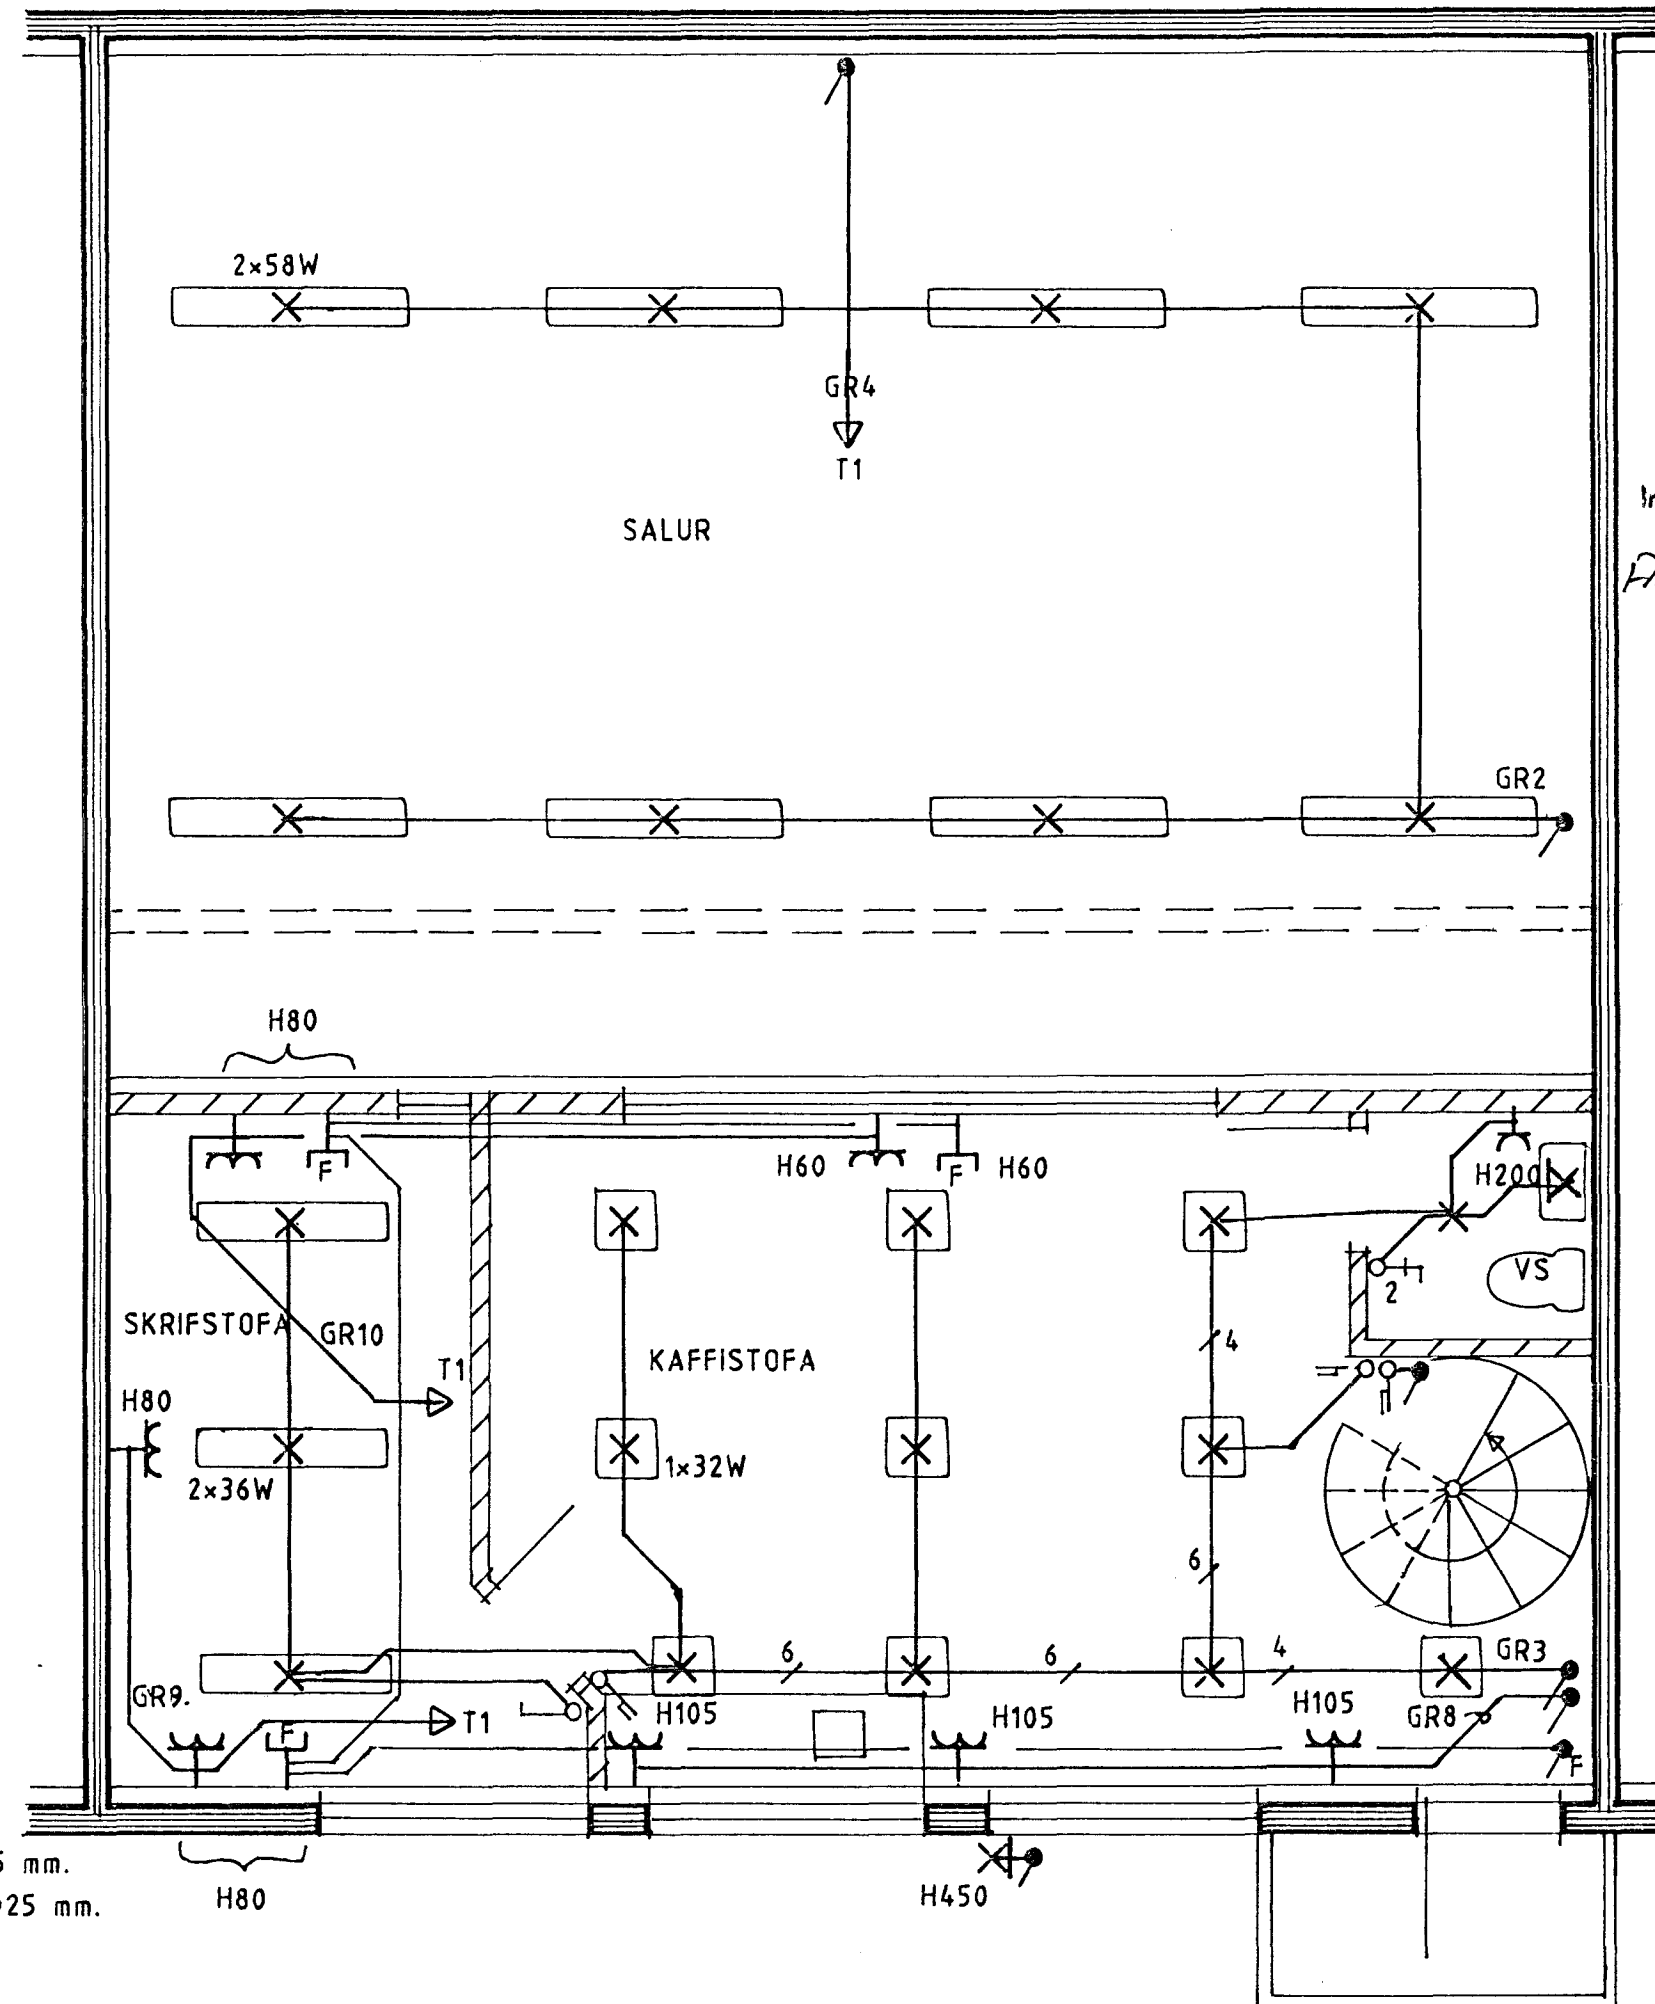

GRUNNMYND NEDRI HÆÐ

▶ A.

GRUNNMYND EFRI HÆÐ

Inntök samþykkt 17.11. 1994
 f.h. RAFFEITU HAFNARFIJARAR
 Albert Kristjánsson

SNEIBING A MKV. 1:100

SKÝRINGAR

HÆÐ ROFA OG TENGLA 105 cm.
 MÁLSTRAUMUR ROFA 10 A. OG TENGLA 16 A.
 PÍPUR ERU Ø16 mm. OG VÍR 3x1,5 mm²
 NEMA ANNARS SÉ GETID
 NOTA SKAL RAKAPÉTTAN BUNAD EF STARFSEMIN ER ÞESS EÐLIS
 LAGNIR SKULU VERA INNGREYPTAR Í VEGGJUM EÐA EINANGRUN
 LAGNIR KOMI Í PÍPUR UTAN Á STEYPTA VEGGI