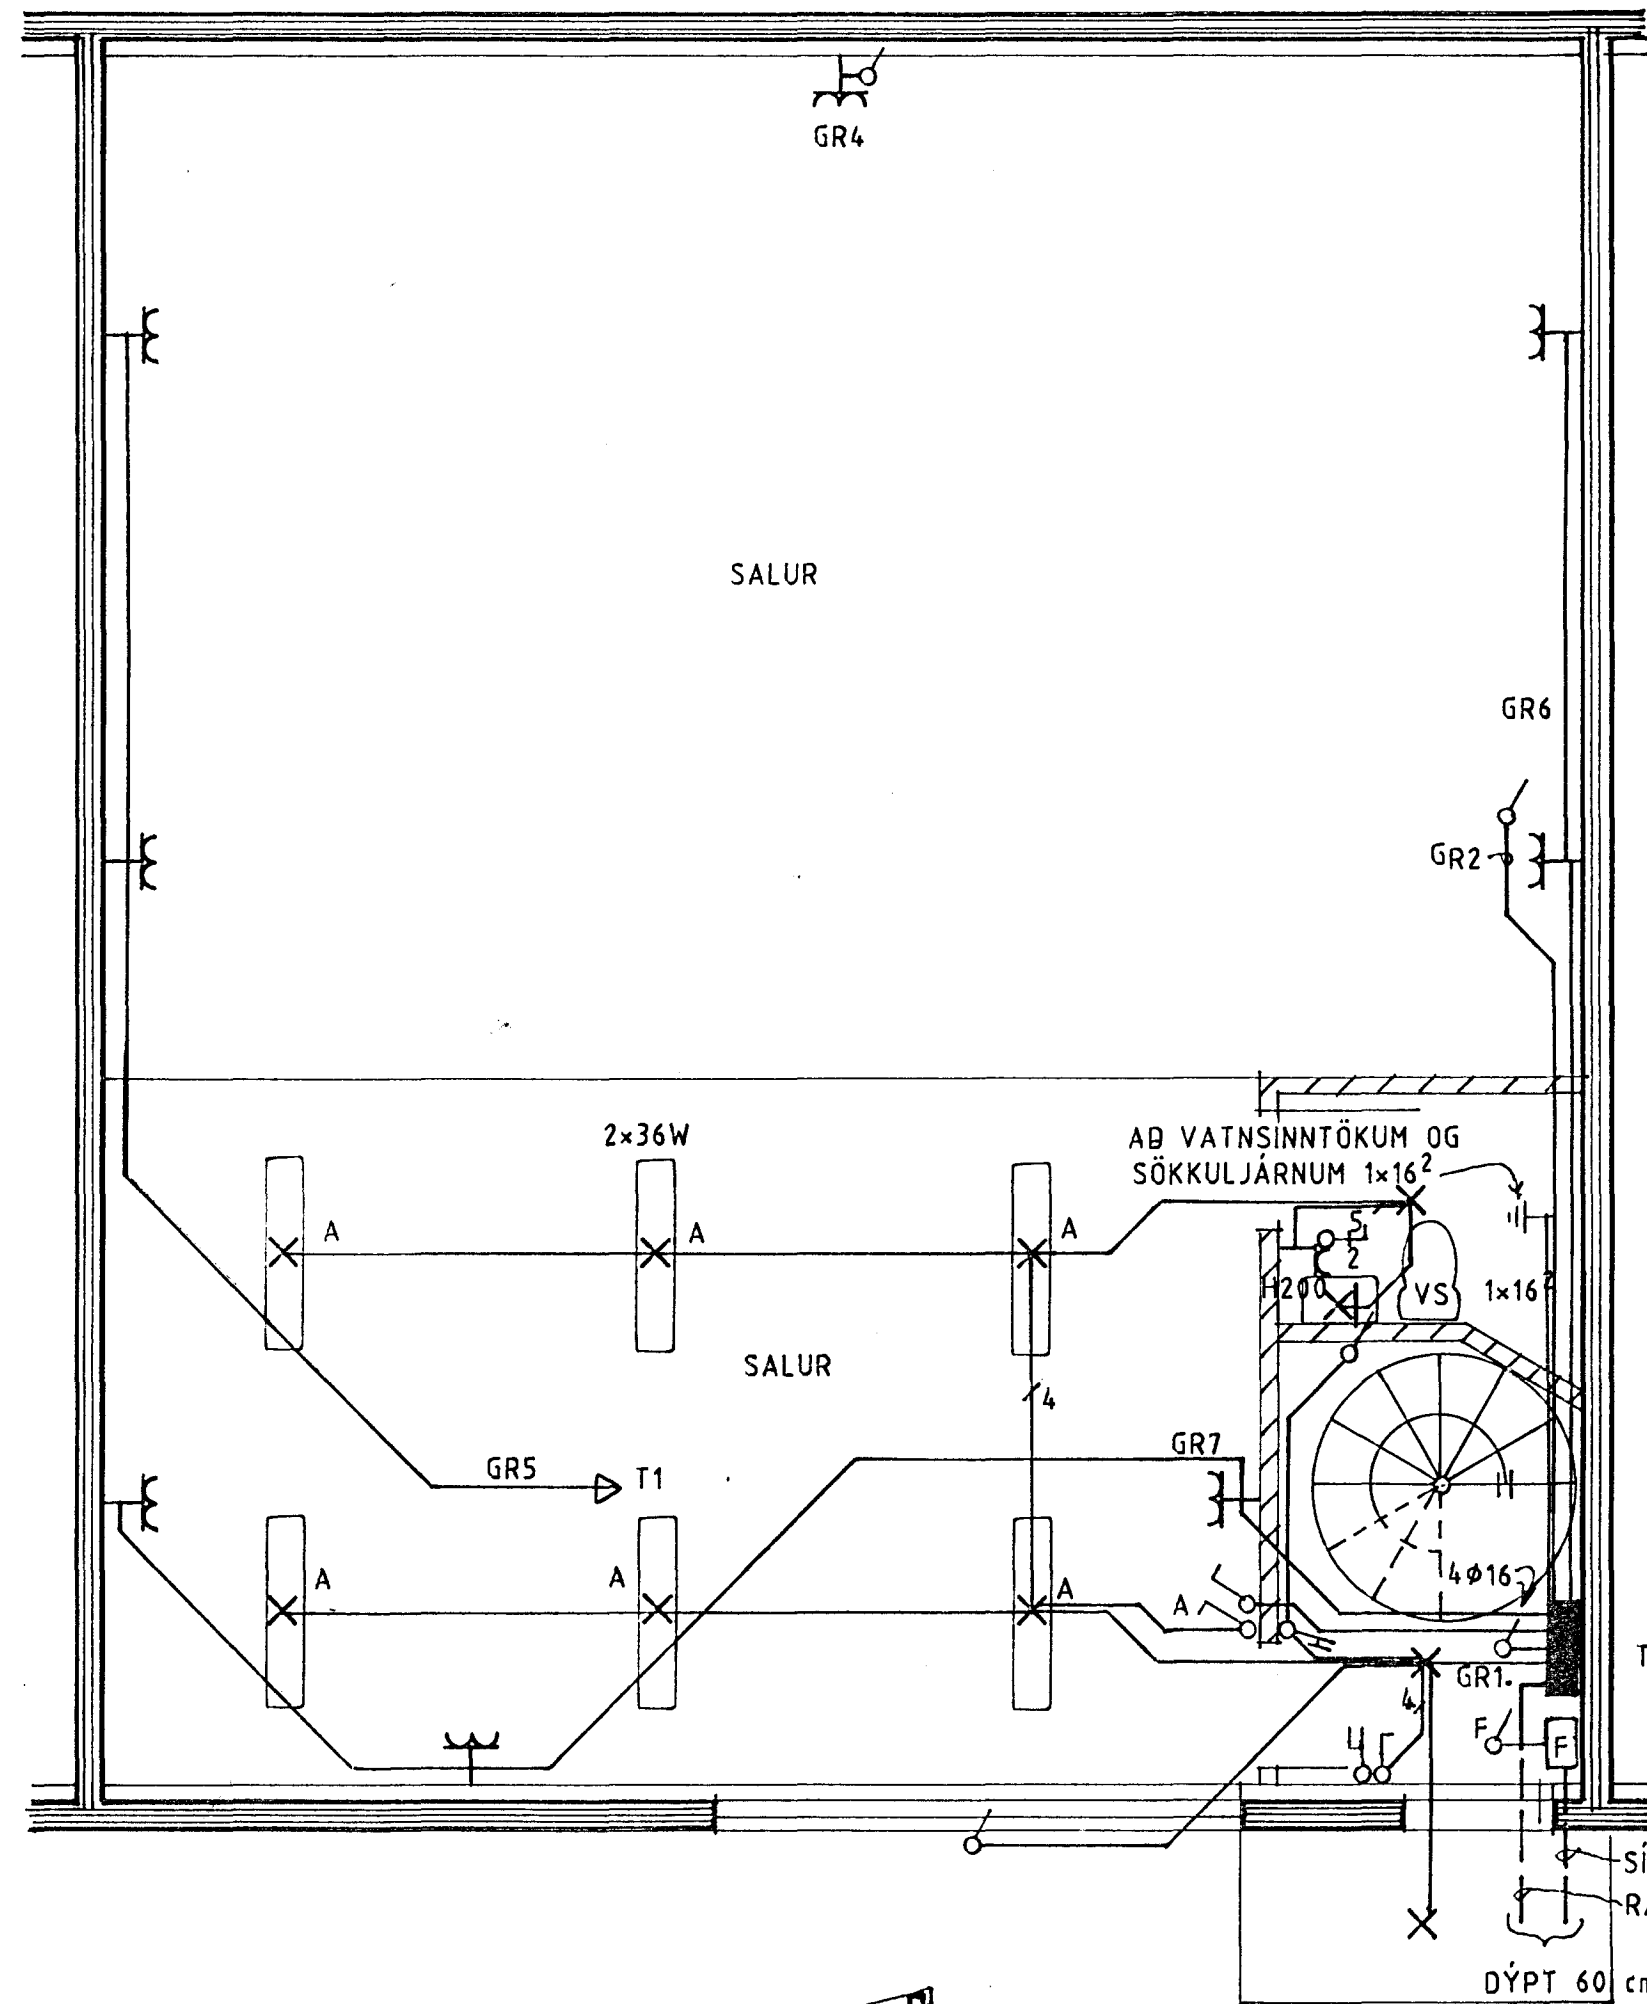

GRUNNMYND NEDRI HÆÐ

▶ A.

GRUNNMYND EFRI HÆÐ

Inntök samþykkt 17.11. 1994
 f.h. RAFFEITU HAFNARFIJARAR
 Albert Kristjánsson

SNEIBING A MKV. 1:100

SKÝRINGAR

HÆÐ ROFA OG TENGLA 105 cm.
 MÁLSTRAUMUR ROFA 10 A. OG TENGLA 16 A.
 PÍPUR ERU Ø16 mm. OG VÍR 3x1,5 mm²
 NEMA ANNARS SÉ GETID
 NOTA SKAL RAKAPÉTTAN BUNAD EF STARFSEMIN ER ÞESS EÐLIS
 LAGNIR SKULU VERA INNGREYPTAR Í VEGGJUM EÐA EINANGRUN
 LAGNIR KOMI Í PÍPUR UTAN Á STEYPTA VEGGI