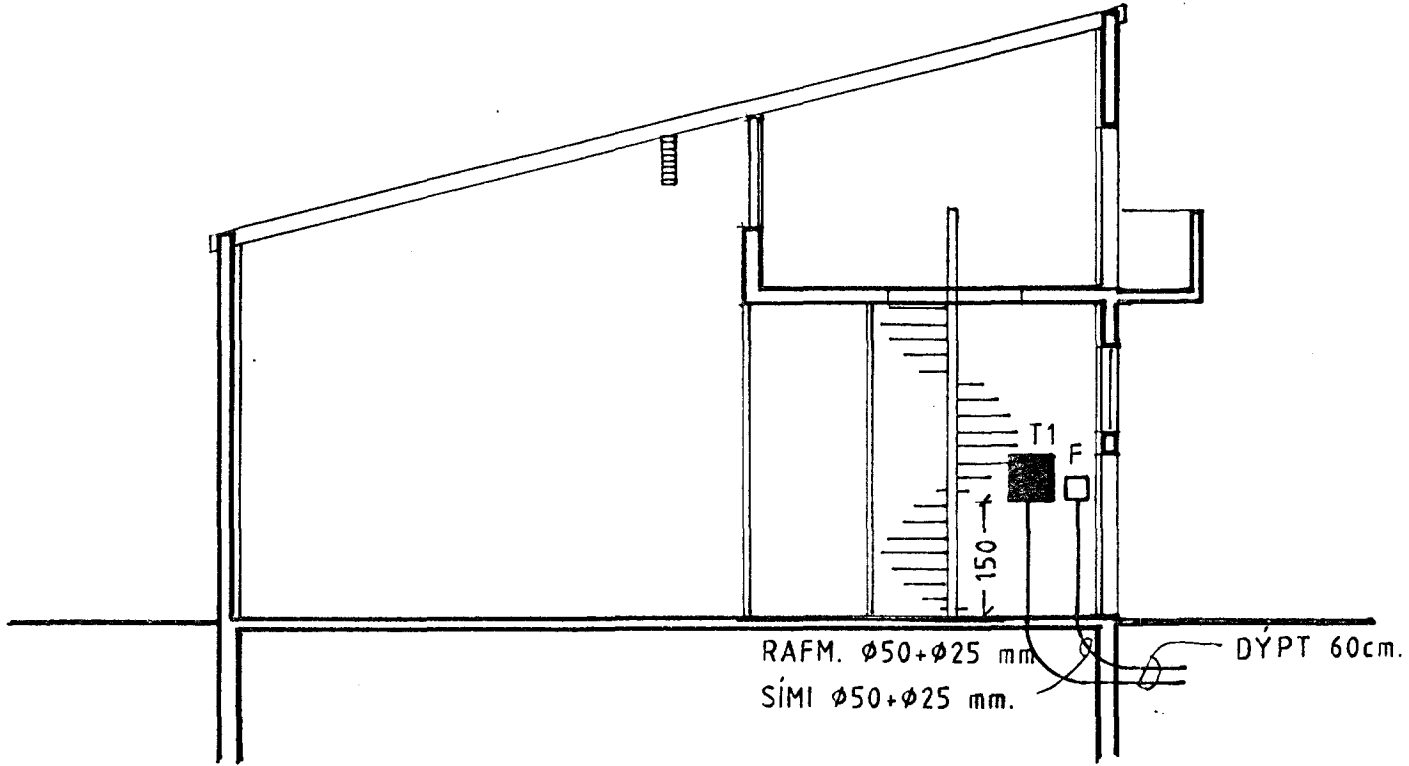

GRUNNMYND NEDRI HÆÐ

▶ A.

GRUNNMYND EFRI HÆÐ

Inntök samþykkt 17.11. 1994
 f.h. RAFFEITU HAFNARFIJARAR
 Albert Kristjánsson

SNEIBING A MKV. 1:100

SKÝRINGAR

HÆÐ ROFA OG TENGLA 105 cm.
 MÁLSTRAUMUR ROFA 10 A. OG TENGLA 16 A.
 PÍPUR ERU Ø16 mm. OG VÍR 3x1,5 mm²
 NEMA ANNARS SÉ GETID
 NOTA SKAL RAKAPÉTTAN BUNAD EF STARFSEMIN ER ÞESS EÐLIS
 LAGNIR SKULU VERA INNGREYPTAR Í VEGGJUM EÐA EINANGRUN
 LAGNIR KOMI Í PÍPUR UTAN Á STEYPTA VEGGI