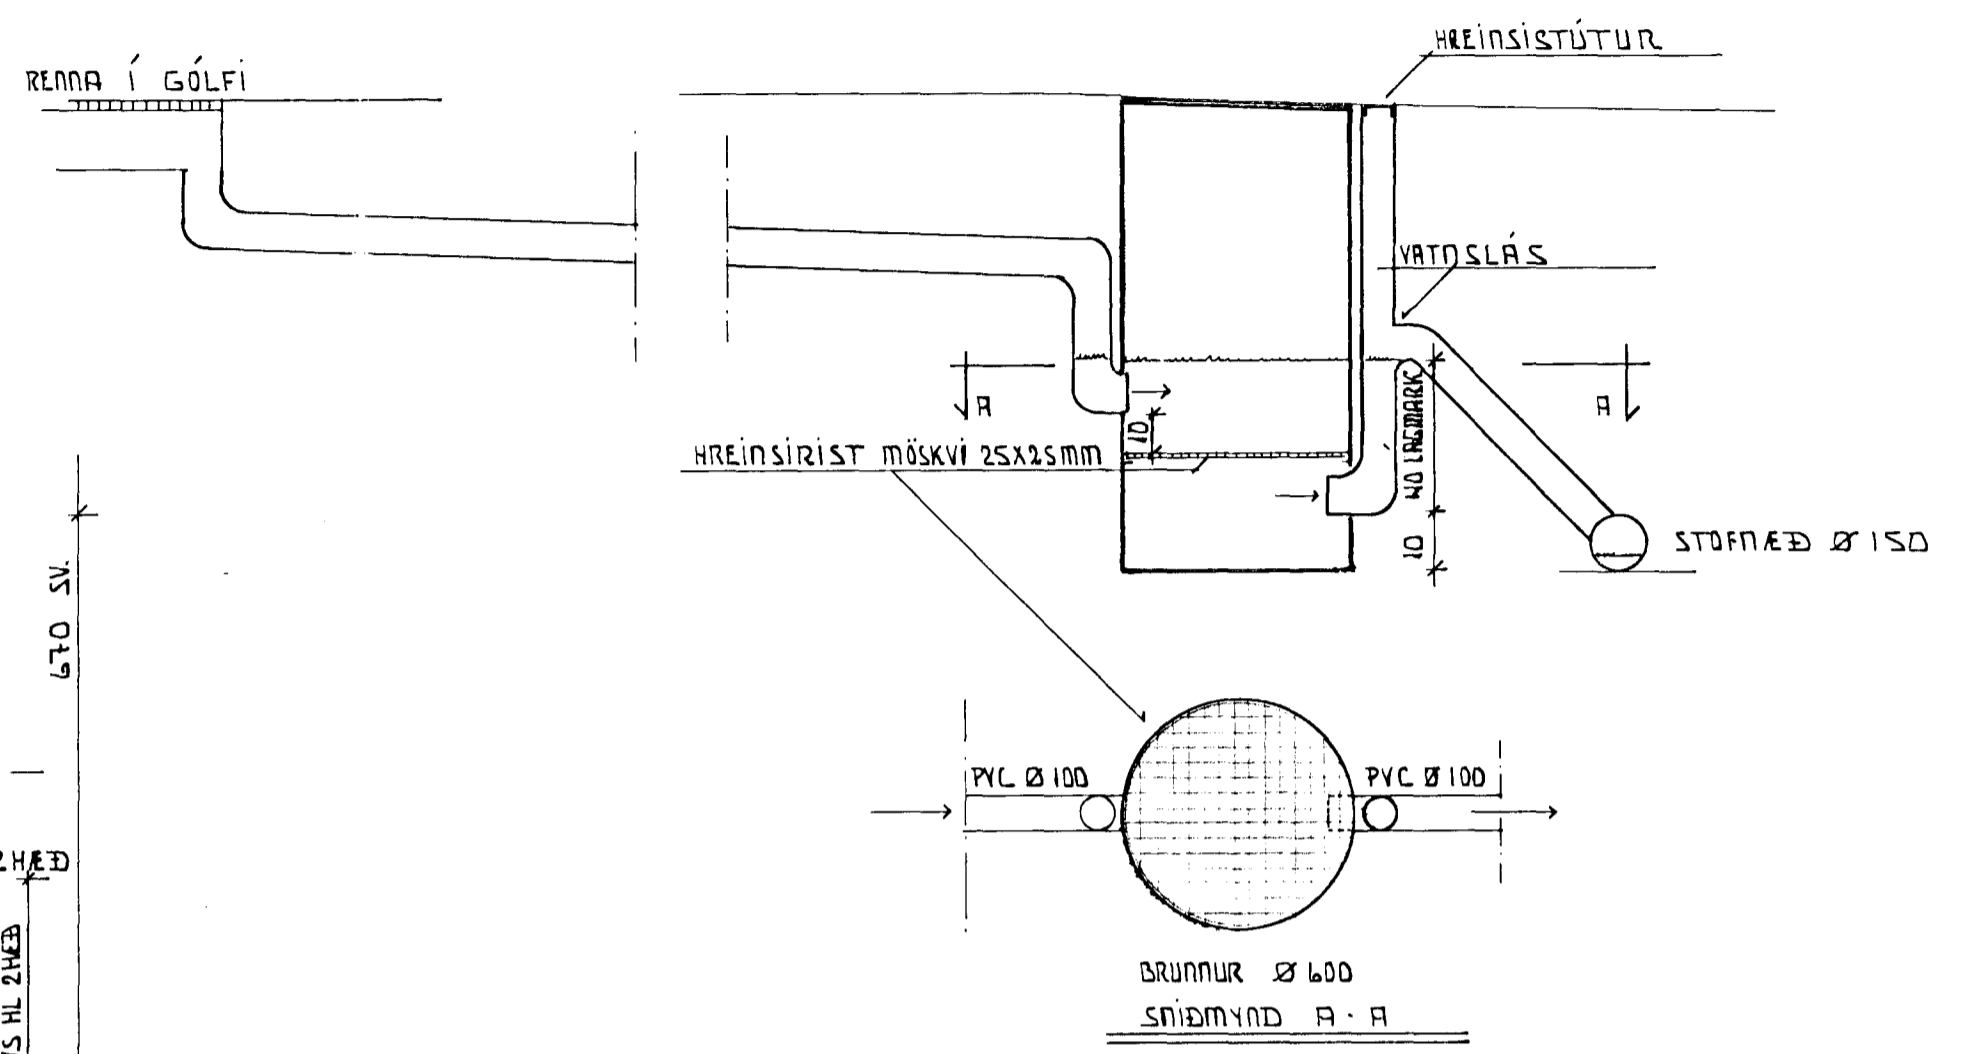

FRÆNNISBRUNNUR FYRIR FRÆNNISLI FRÁ VINNUSVÆÐI 1:20

SKÝRINGAR

HÆÐARKOTAR ERU GEFNIR UPP Í METRUM OG A FULLFRAGENGIN GOLF. HÆDIR ERU GEFNAR UPP Í BOTN A RÖRUM. MÁLSETNING ER Í CH.

AFRENNISLI HITAVEITU SKAL LEGGJA Í PEH PLASTLÖGN OG TENGJA Í STEINSTEYPTA LÖGN.

LAGNIR SKAL LEGGJA Í SAMRÆMI VÍÐ ÍST 65 OG ÍST 68.

VS	VATNSSALERNI	PVC	POLYVINYLCLORID
GN	GOLFIDURFALL	PP	POLYPROPYLEN
SF	SANDFANG	FRG	HÆÐ A FULLFRAGENGIN GOLF
FN	ÞAKNIDURFALL	ST	STEINSTEYPT LÖGN
EV	ELDHÜSVASKUR		
HL	HANDLAUG		
BR	BRUNNUR		
SK	SLÖNGUKRANI		

19 AUG 1991

SKOLPLÖGN
REGNVATNSLÖGN
KALT NEYSLUVATN

FRÆNNISLAGNIR MA LEGGJA Í STEINSTEYPTRI LÖGN EDA Í PVC.

SJA TEIKNINGU L-2, L-3, L-4, L-5.

FORNUBÚDIR 1. HAFNARFIRDI AGÚST 1991
EINING NÚMER. 02

FRÆNNISLAGNIR Í GRUNNI 1:50 1:1500

TEKNIÞJÓNUSTA SVEINS KARLSSONAR TFÍ TEIKNING
BÆJARHRAUNI 2 220 HAFNARFIRDI 91-653045. L-1