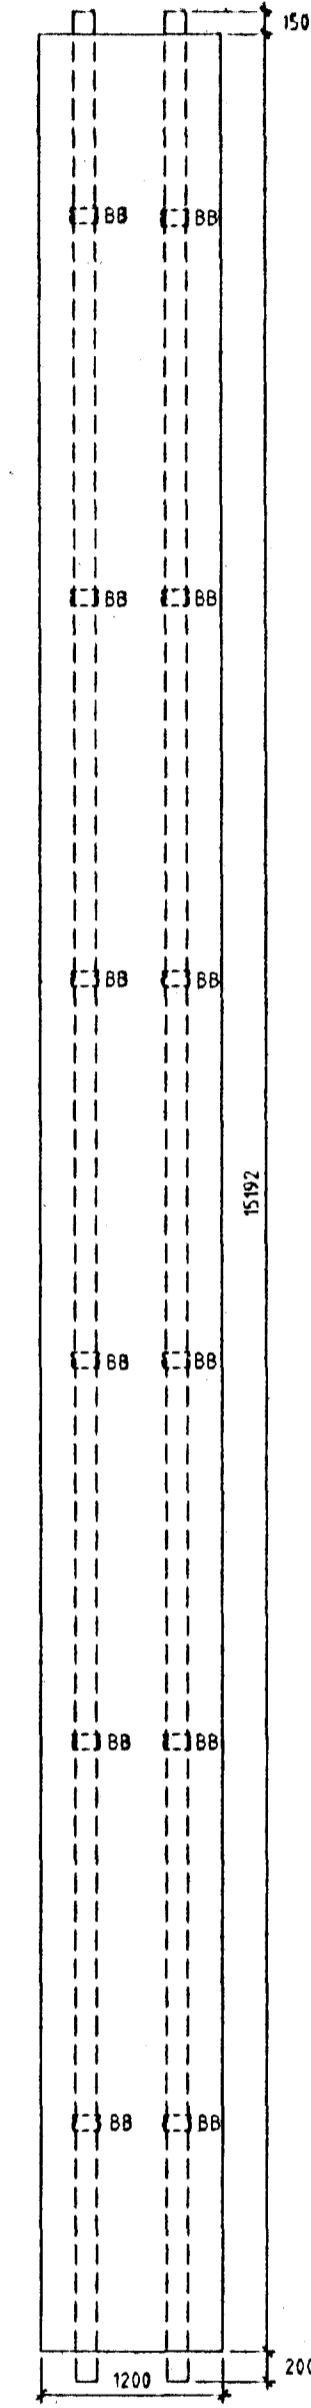

Rifjaplata 54/120cm
nr. 137 1 stk.

Dessi endi snýr að bita nr.2

Rifjaplata 54/120cm
nr. 136 1 stk.

Dessi endi snýr að bita nr.2

Rifjaplata 54/120cm
nr. 134 1 stk.

Dessi endi snýr að bita nr.2

Rifjaplata 54/120cm
nr. 133 1 stk.

Dessi endi snýr að bita nr.2

Rifjaplötur 54/120cm
nr. 110, 112, 114, 116, 118, 120
122, 128, 130, 132 10 stk.

Dessi endi snýr að bita nr.2

T11 TEIKNISTOFAN SMÍÐJUVEGI 11
200 KÓPAVOGI
S: 564 4680 FAX: 564 4681

Verkhétt	SÍF Birgðast. Fornubúðir 5	Mkv.	1:50
Verkhúti	Halplötur/Rifjaplötur, málsetning	Dagsetning	23.06.1997
Bjarni Arnason MITI	Hannað Bjarni Arnason	Blað nr.	1.26b
Ragnar Gunnarsson MITI	Teiknað Auður Eik	Breytt	