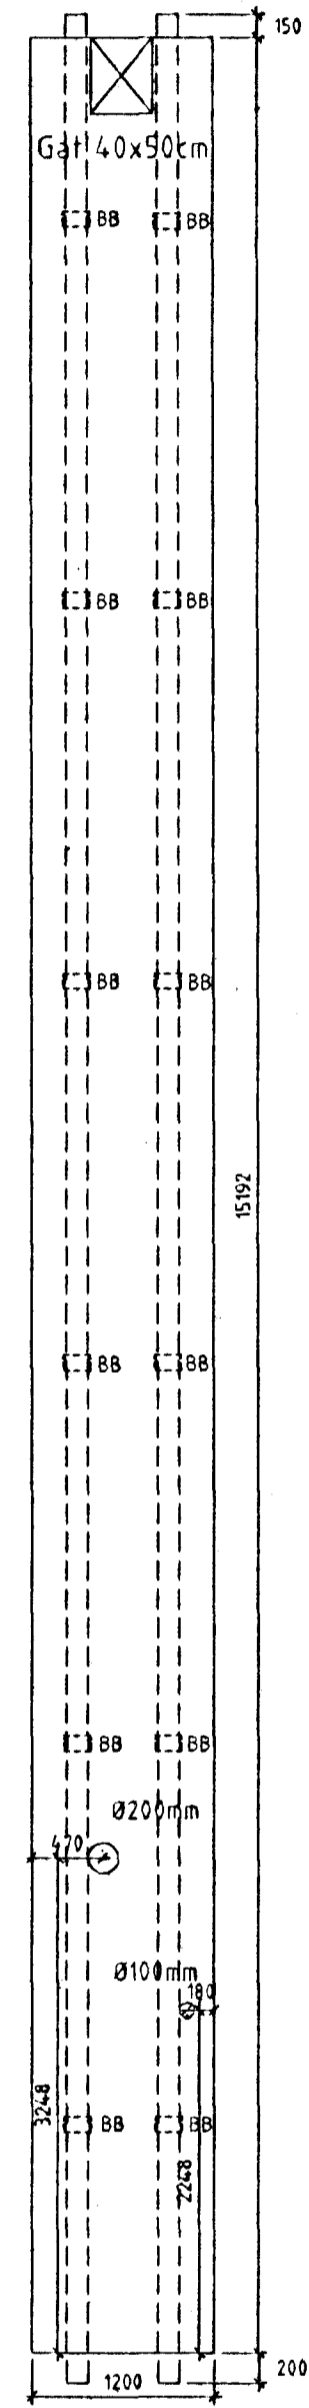

Rifjaplata 54/120cm
nr. 137 1 stk.

Dessi endi snýr að bita nr.2

Rifjaplata 54/120cm
nr. 136 1 stk.

Dessi endi snýr að bita nr.2

Rifjaplata 54/120cm
nr. 134 1 stk.

Dessi endi snýr að bita nr.2

Rifjaplata 54/120cm
nr. 133 1 stk.

Dessi endi snýr að bita nr.2

Rifjaplötur 54/120cm
nr. 110, 112, 114, 116, 118, 120
122, 128, 130, 132 10 stk.

Dessi endi snýr að bita nr.2

T11 TEIKNISTOFAN SMÍÐJUVEGI 11
200 KÓPAVOGI
S: 564 4680 FAX: 564 4681

Verkhétt	SÍF Birgðast. Fornubúðir 5	Mkv.	1:50
Verkhúti	Halplötur/Rifjaplötur, málsetning	Dagsetning	23.06.1997
Bjarni Arnason MITI	Hannað Bjarni Arnason	Blað nr.	1.26b
Ragnar Gunnarsson MITI	Teiknað Auður Eik	Breytt	