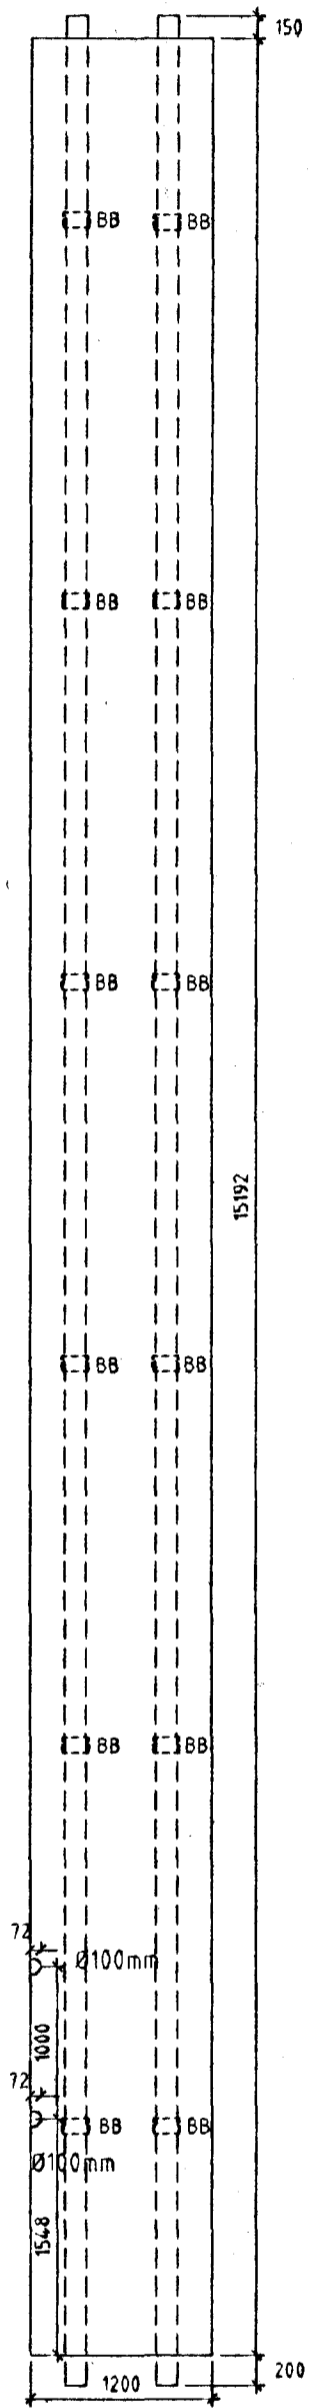

Rifjaplata 54/120cm
nr. 137 1 stk.

Dessi endi snýr að bita nr.2

Rifjaplata 54/120cm
nr. 136 1 stk.

Dessi endi snýr að bita nr.2

Rifjaplata 54/120cm
nr. 134 1 stk.

Dessi endi snýr að bita nr.2

Rifjaplata 54/120cm
nr. 133 1 stk.

Dessi endi snýr að bita nr.2

Rifjaplötur 54/120cm
nr. 110, 112, 114, 116, 118, 120
122, 128, 130, 132 10 stk.

Dessi endi snýr að bita nr.2

T11 TEIKNISTOFAN SMÍÐJUVEGI 11
200 KÓPAVOGI
S: 564 4680 FAX: 564 4681

Verkhétt	SÍF Birgðast. Fornubúðir 5	Mkv.	1:50
Verkhúti	Halplötur/Rifjaplötur, málsetning	Dagsetning	23.06.1997
Bjarni Arnason MITI	Hannað Bjarni Arnason	Blað nr.	1.26b
Ragnar Gunnarsson MITI	Teiknað Auður Eik	Breytt	