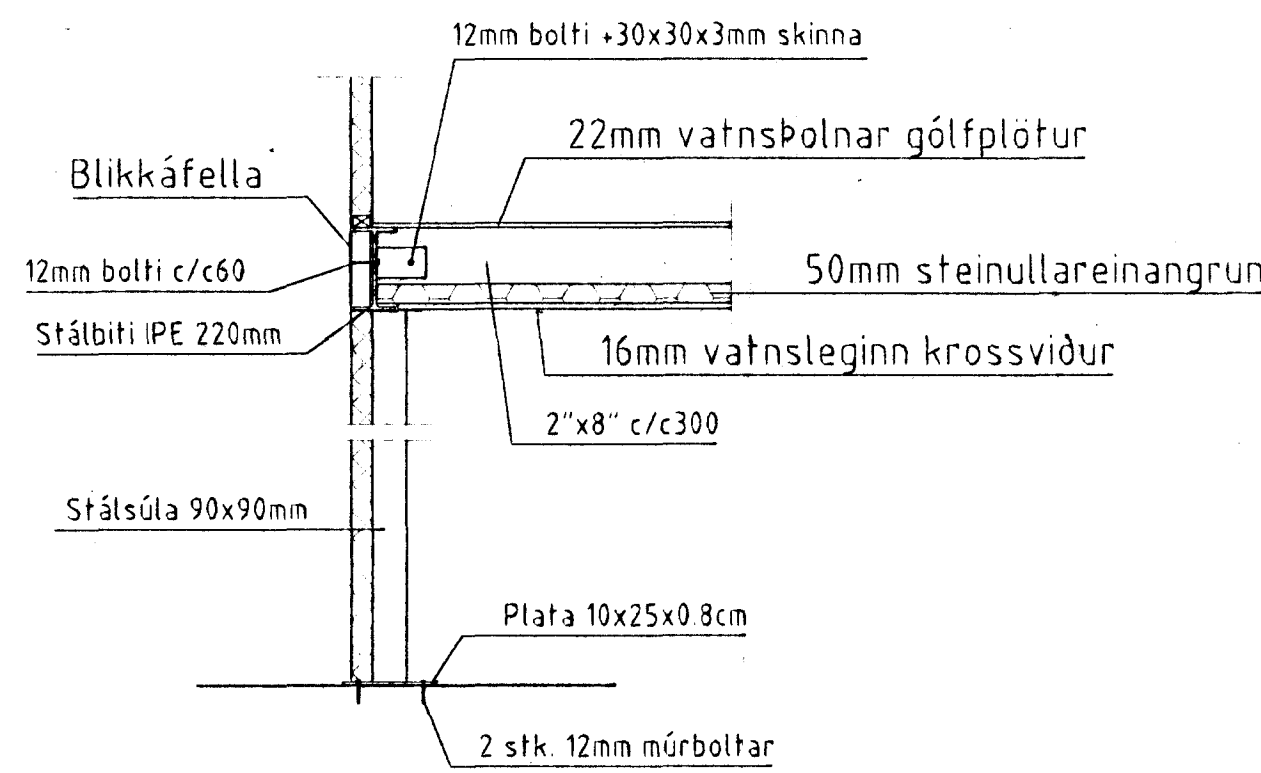

Snið 1:50

Snið 1:50

Grunnmynd 1:50

8 uppstig

Skurður í stiga 1:20

12

31 Deili í verkstjórahvergi
08 Frágangur arkitekts

Deili 1:20

31 Deili í verkstjórahvergi
08 Burðarvirki

32 Deili í verkstjórahvergi
08 Burðarvirki

Deili 1:20

T11 TEIKNISTOFAN SMÍÐJUVEGI 11
200 KÓPAVOGI
S: 564 4680 FAX: 564 4681

Verkefni	SÍF Birgðast. Fornubúðir 5	Mkv.	150,120
Verkhlutur	Verkstjórahvergi	Dagsetning	10.09.1997
Stefán Hallsson BFI	Hannað Stefán og Bjarni	Blað nr.	1,33
Bjarni Arnason MIFI	Teiknað Auður Eik	Breytt	