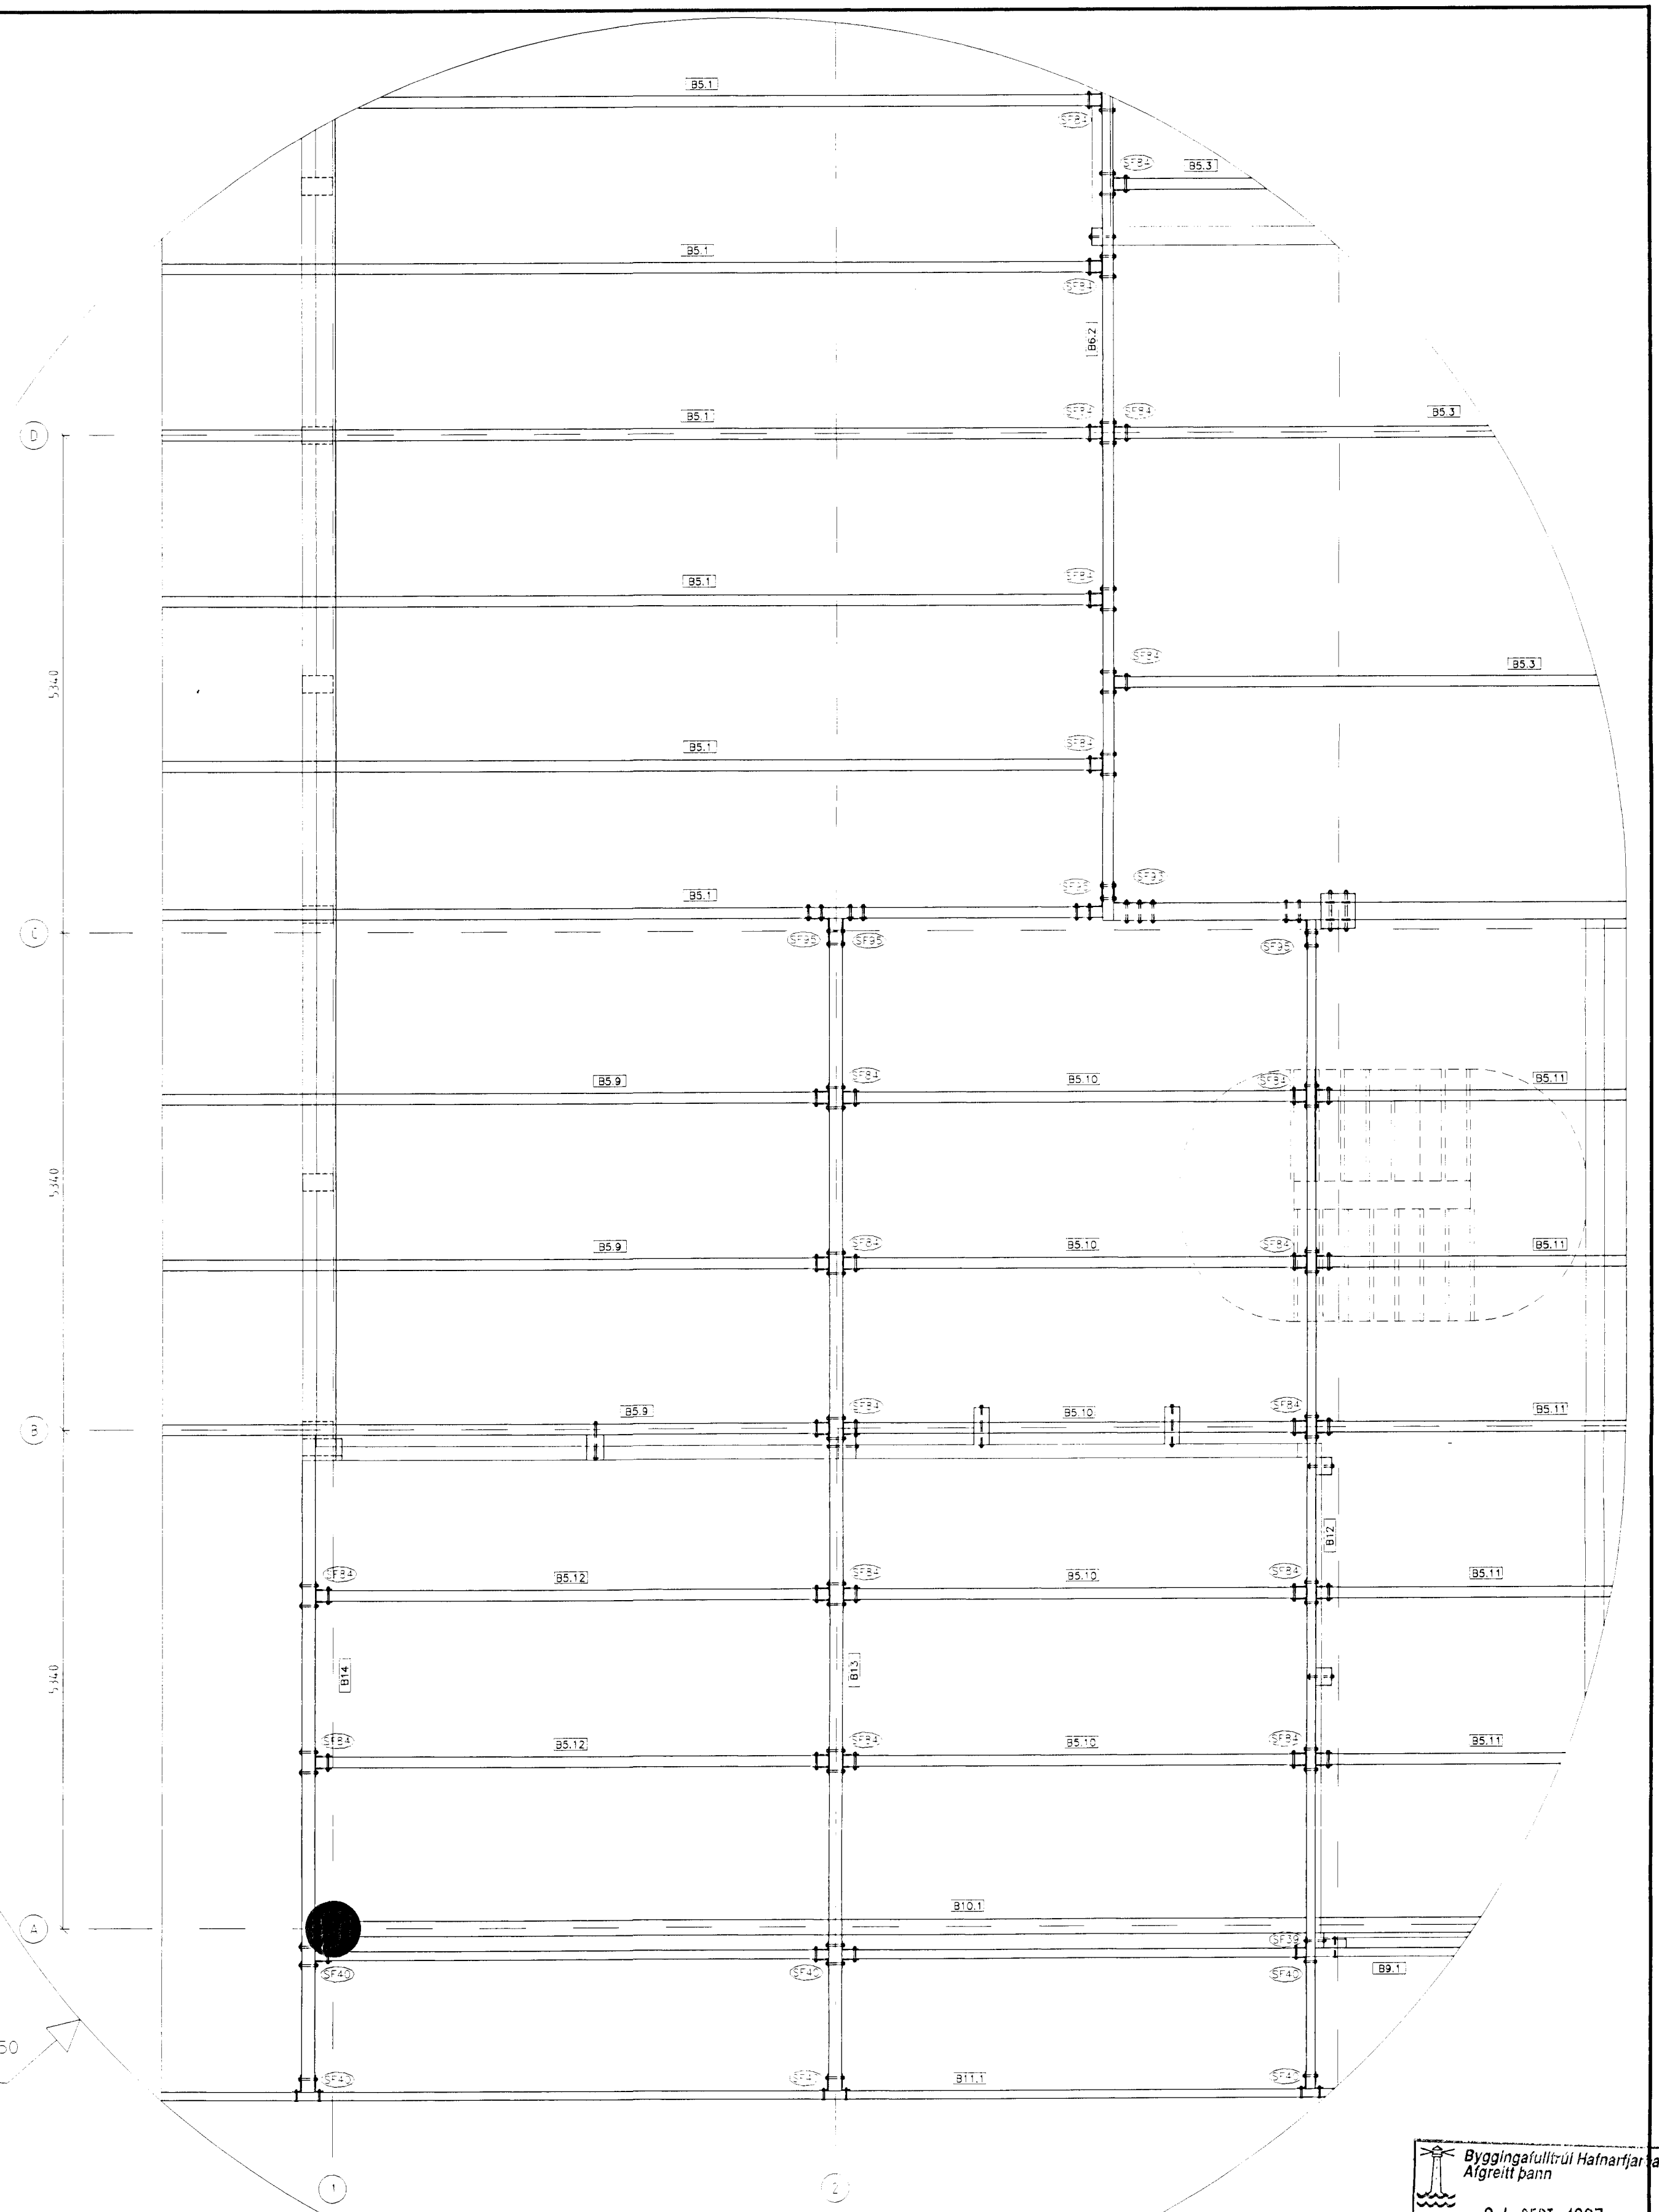

Pakplan Mkv. 1:200

Stökkub svæði Mkv. 1:50

Byggingafróun Hálfarinnar
Algreitt þann
04 SEPT. 1997
Sigurbjartur Halldórsson

S F - 103.DWG

LÍMTRÉ HF. REYKJAVÍK S: 568 7202 FAX: 568 7252
SIF - Fornubúðir 5, Hafnarfirði