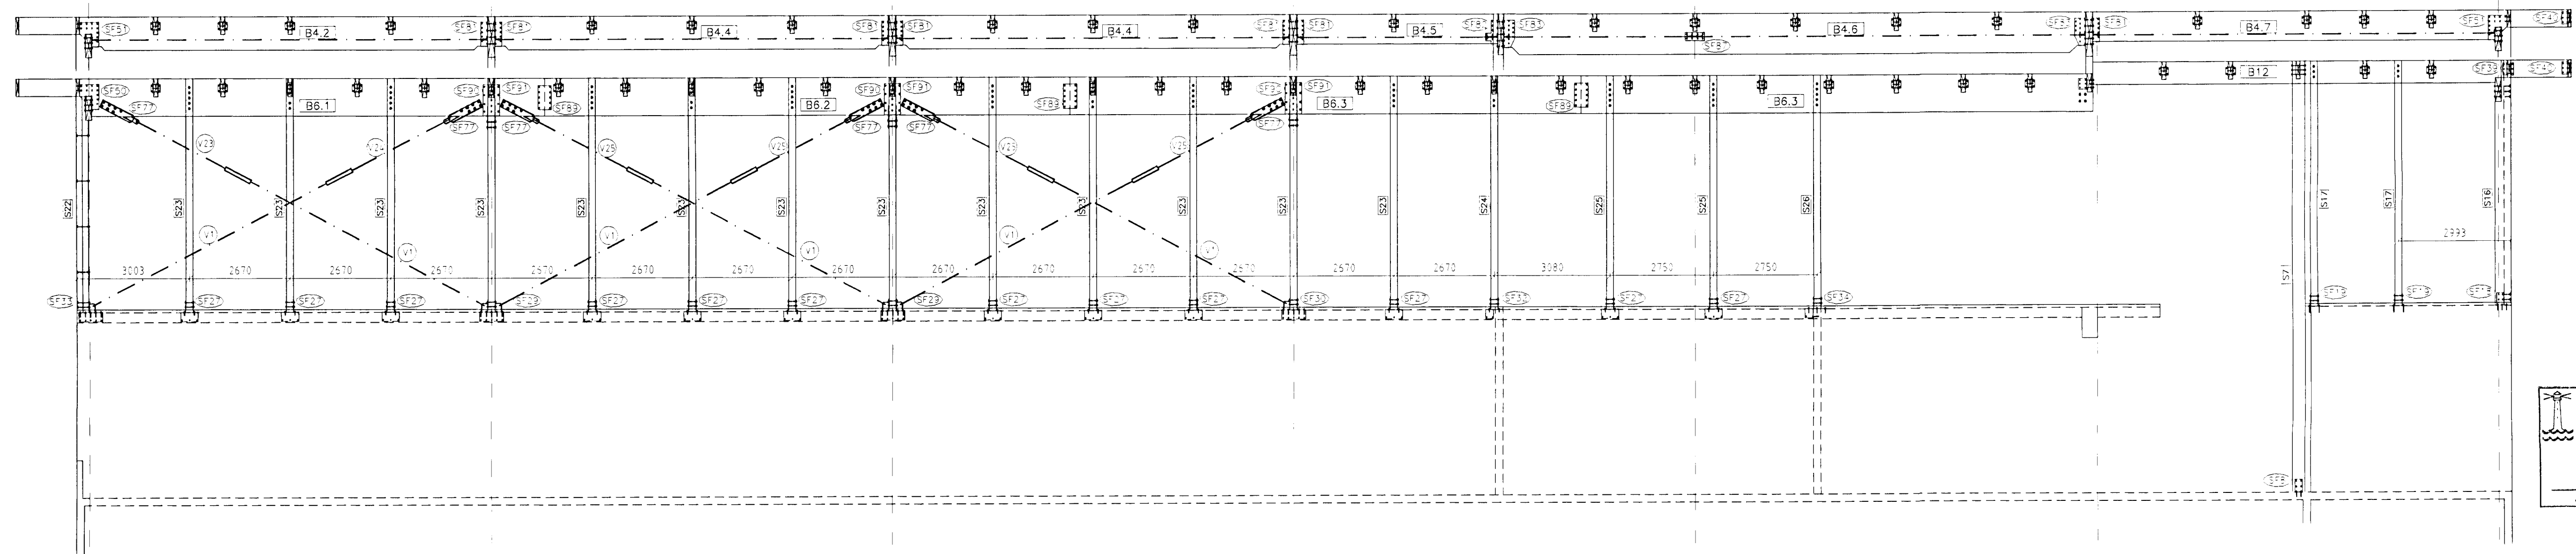

Suðurhlíð Mkv. 1:100

Norðurhlíð Mkv. 1:100

Langsnið E Mkv. 1:100

Byggingafræðistofa  
Alfreit bann  
04 SEPT. 1997  
Sigurbjartur Halldórsson

SF-107.DWG

LÍMTRÉ HF. REYKJAVÍK Sí: 568 7202 FAX: 568 7252

SÍF - Fornubúðir 5, Hafnarfirði