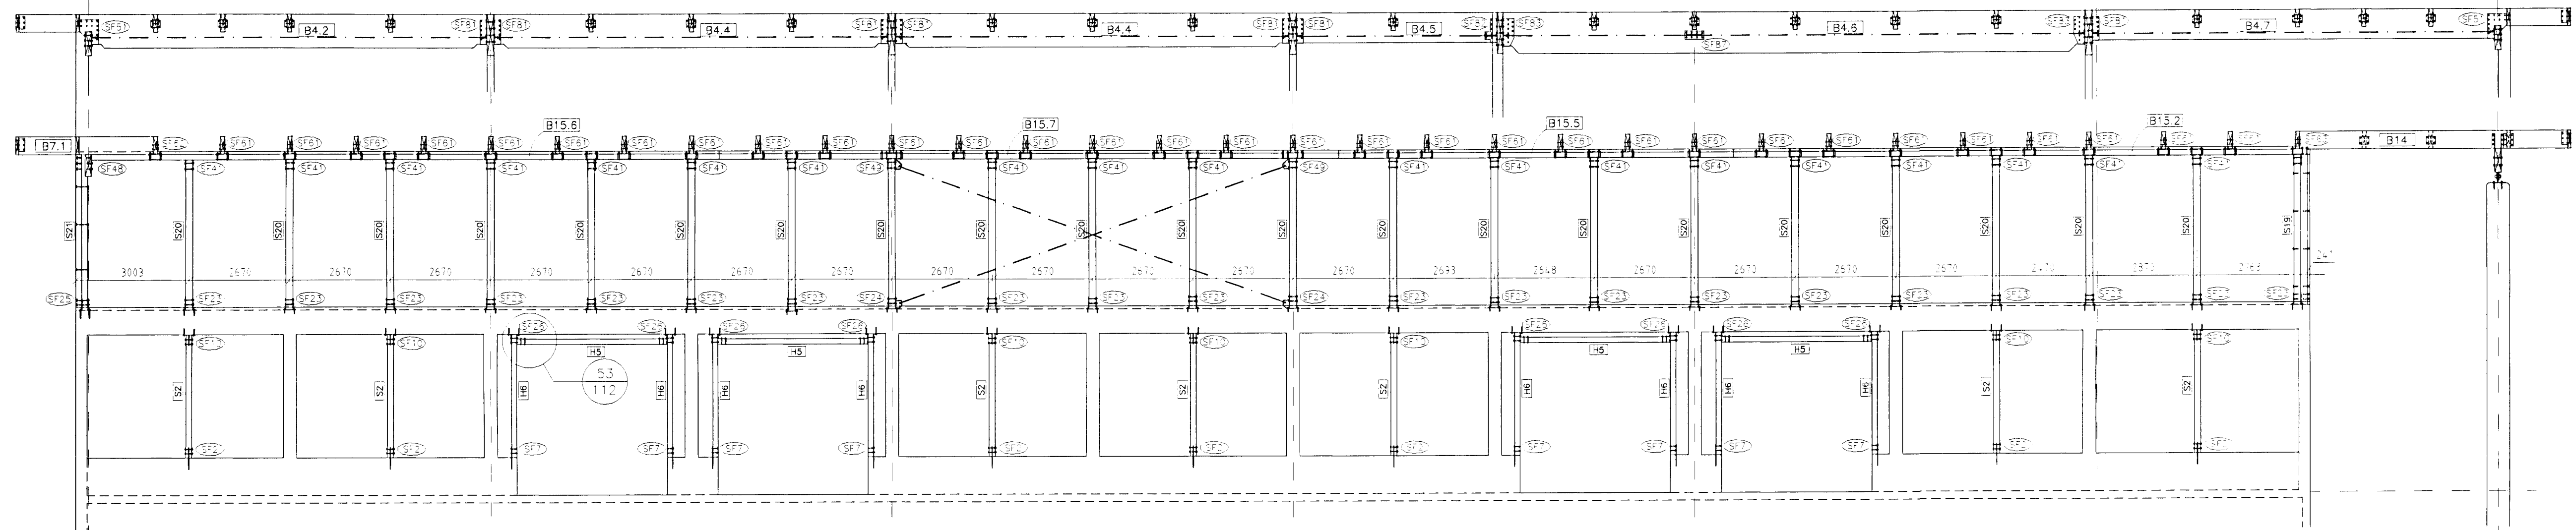

Suðurhlíð Mkv. 1:100

Norðurhlíð Mkv. 1:100

Langsnið E Mkv. 1:100

Byggingafræðistofa  
Alfreit bann  
04 SEPT. 1997  
Sigurbjartur Halldórsson

SF-107.DWG

LÍMTRÉ HF. REYKJAVÍK Sí: 568 7202 FAX: 568 7252

SÍF - Fornubúðir 5, Hafnarfirði