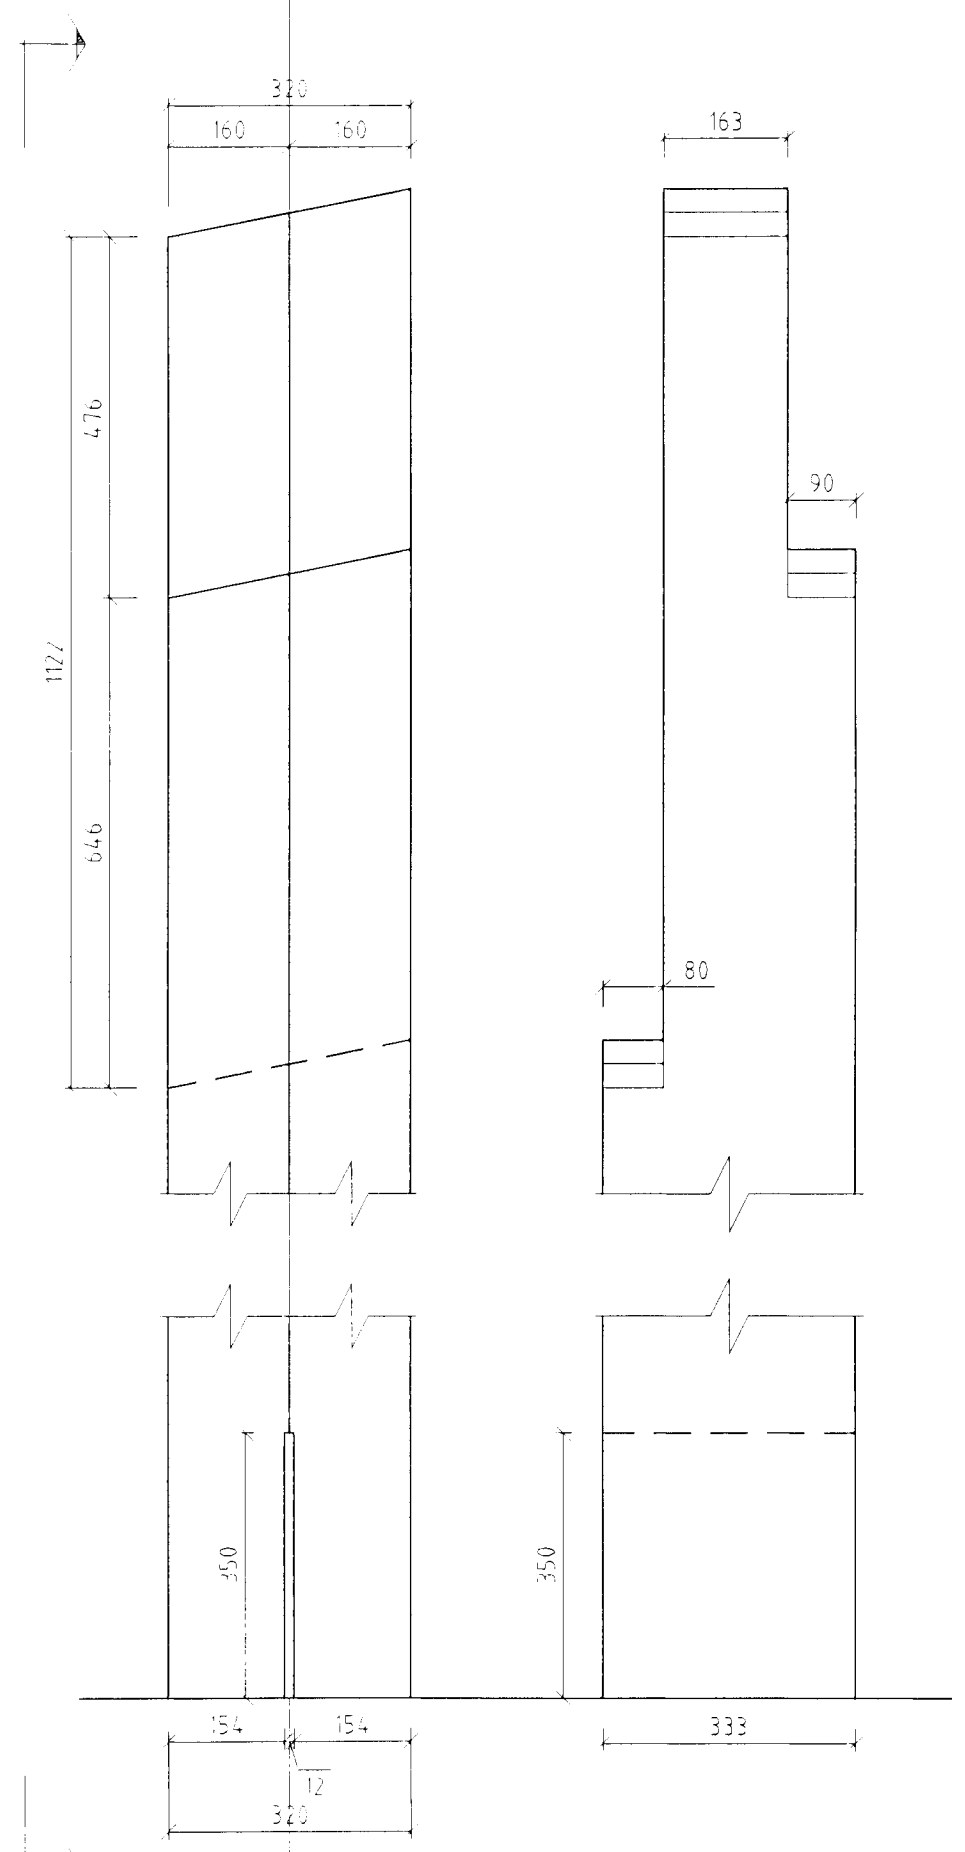

Súlur S5 2\*160\*333 Mkv. 1:50

Breyting	Dags.	Skýring	Br.

**LÍMTRÉ HF.**  
 REYKJAVÍK S: 568 7202  
 FAX: 568 7252  
 SÍF - Förnúðir 5, Hafnarfirði  
 Framleiðsluteikning Límtrés

Byggingufulltrúi Hafnarfjarðar  
 Algjæfitt þann  
 04 SEPT. 1997  
 Sigurbjartur Halldórsson