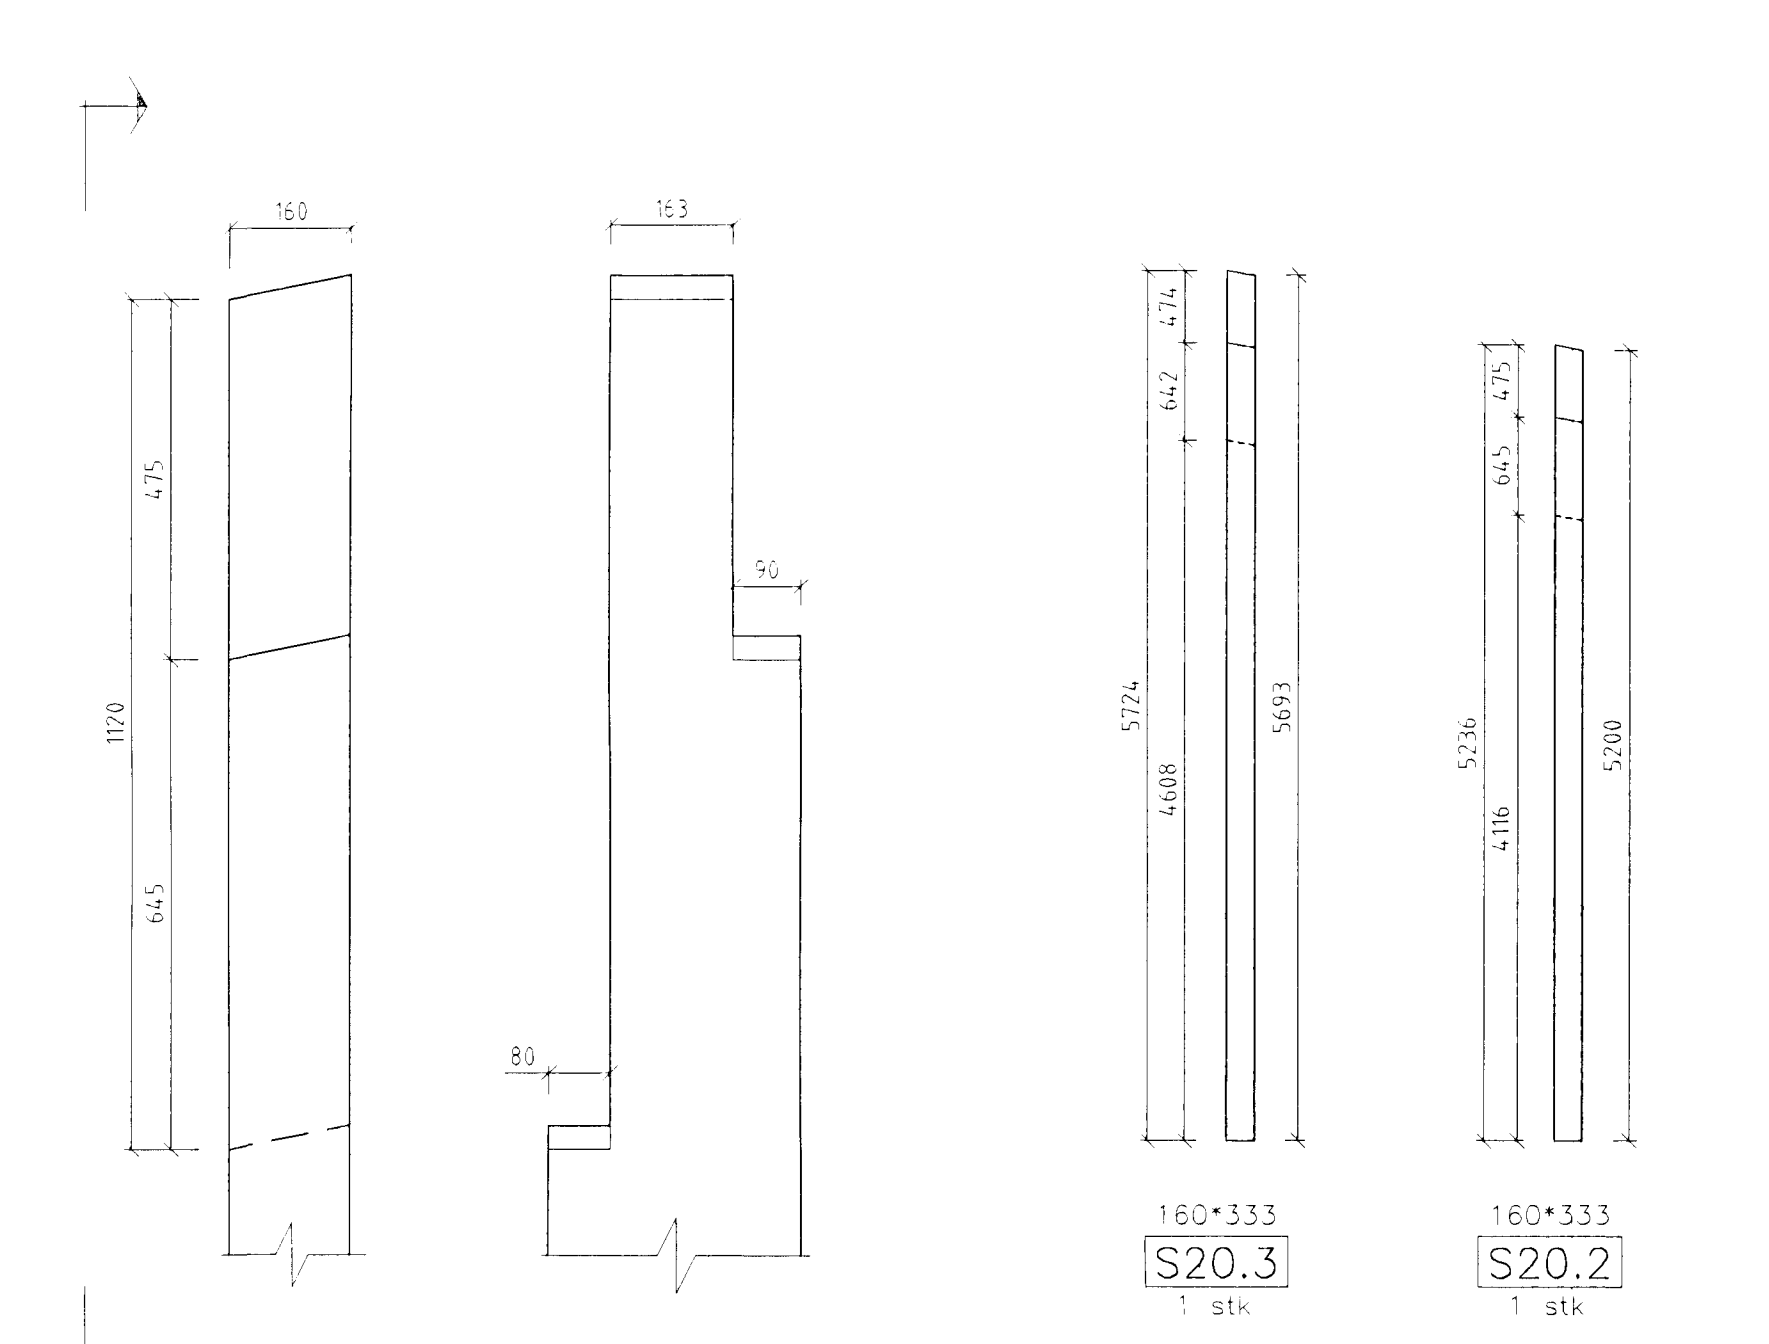

Súlur S5 2\*160\*333 Mkv. 1:50

Breyting	Dags.	Skýring	Br.

**LÍMTRÉ HF.**  
 REYKJAVÍK S: 568 7202  
 FAX: 568 7252  
 SÍF - Förnúðir 5, Hafnarfirði  
 Framleiðsluteikning Límtrés

Byggingufulltrúi Hafnarfjarðar  
 Algjæfitt þann  
 04 SEPT. 1997  
 Sigurbjartur Halldórsson