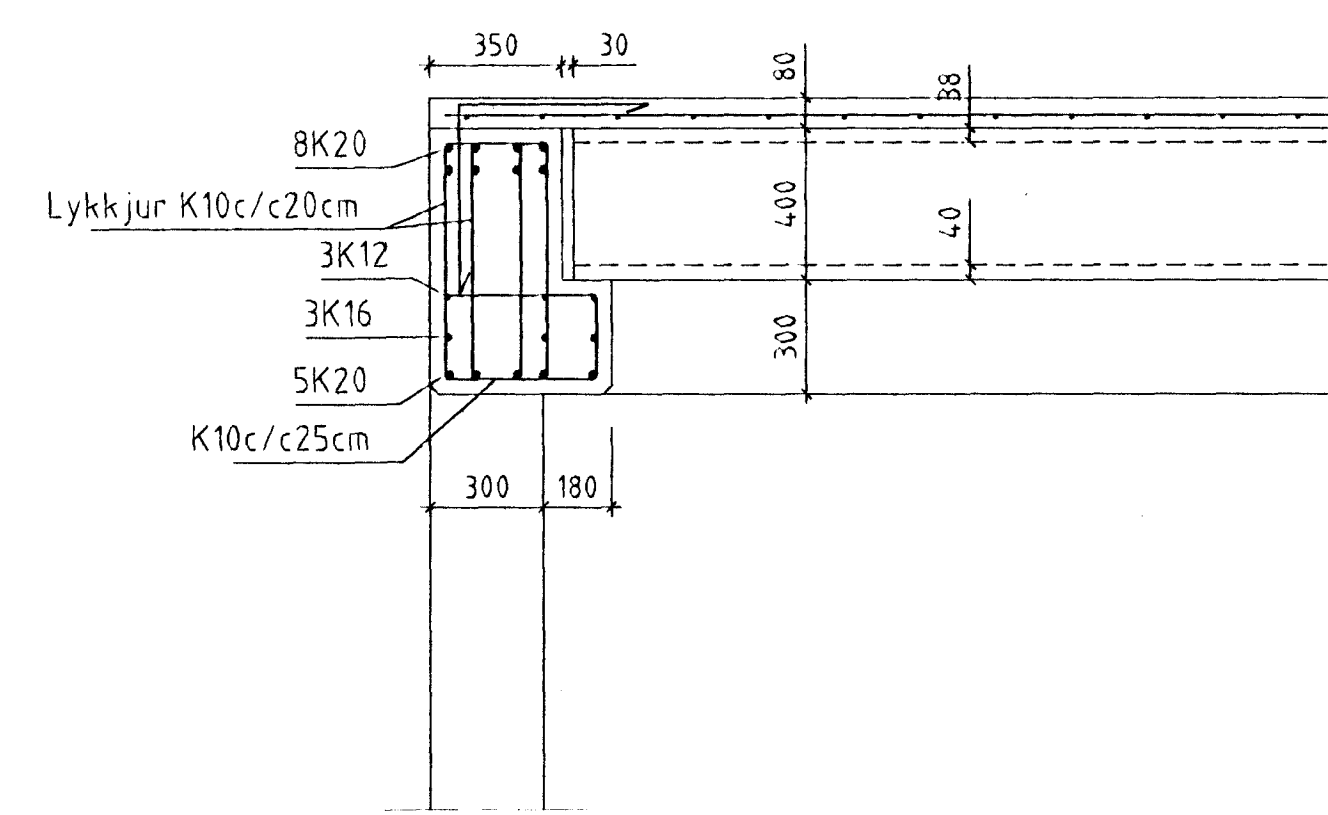

Snið B12 1:20

Snið B13 1:20

Snið B14 1:20

Snið B18 1:20

Snið B20 1:20

Snið B17 1:20

Snið B19 1:20

Snið B21 1:20

Snið B23 1:20

Snið B22 1:20

30 JUNI 1997  
 HANNAEJARDARBERG  
 HANNAEJARDARBERG  
 BYGGINGAFLUTRUI  
 Hannaejardarberg

**T11** TEIKNISTOFAN SMÍÐJUVEGI 11  
 200 KÓPAVOGI  
 S: 564 4680 FAX: 564 4681

Verkefni SÍF Birgðast. Fornubúðir 5 Mkv. 1:20  
 Verkhúti Sniðmyndir í milligölf og bita dagsetning 03.06.1997  
 Bjarni Arnason MTFI Hannaejardarberg Arnason Blað nr. 1.16 af  
 Ragnar Gunnarsson MTFI Teiknað Auður Eik Breytt 07.06.1997  
 Bjarni Arnason