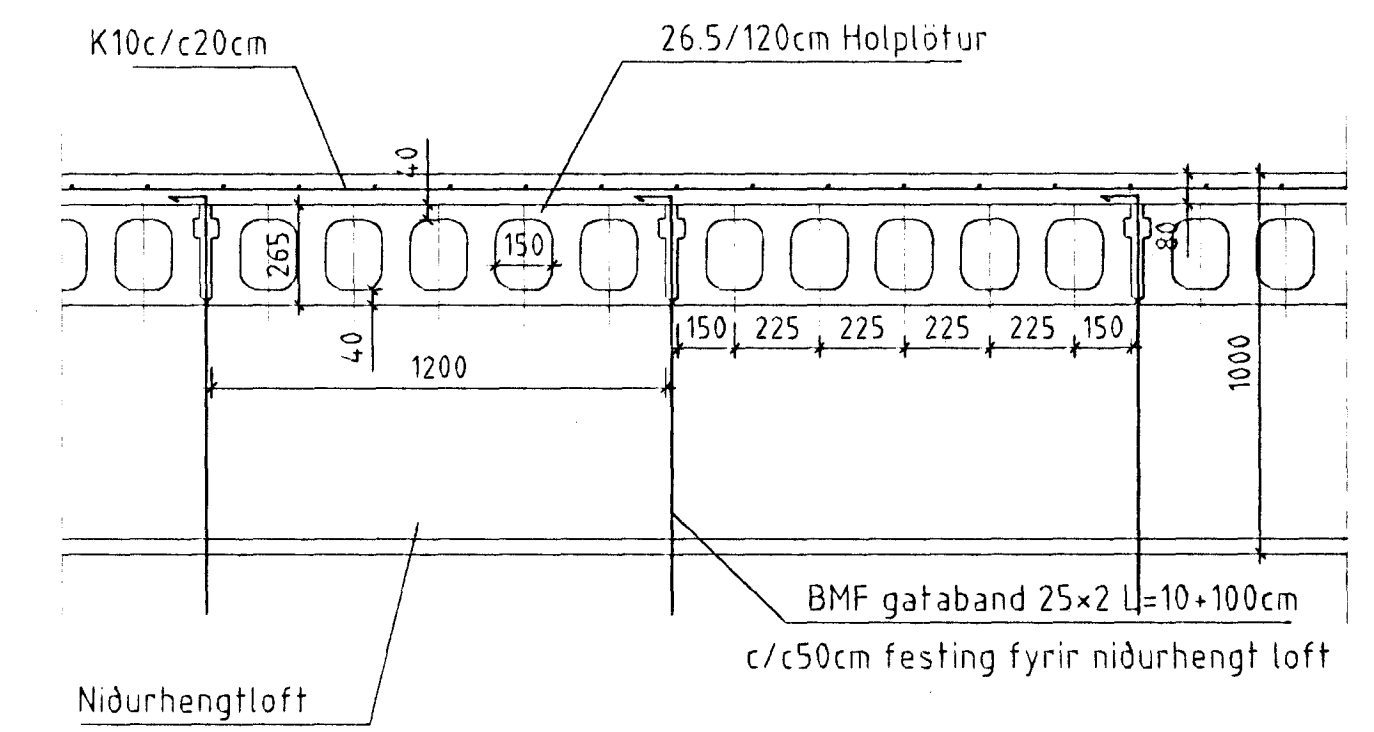

Snið B12 1:20

Snið B13 1:20

Snið B14 1:20

Snið B18 1:20

Snið B20 1:20

Snið B17 1:20

Snið B19 1:20

Snið B21 1:20

Snið B23 1:20

Snið B22 1:20

30 JUNI 1997  
 HANNAEJARDARBERG  
 HANNAEJARDARBERG  
 BYGGINGAFLUTRUI  
 Hannaejardarberg

**T11** TEIKNISTOFAN SMÍÐJUVEGI 11  
 200 KÓPAVOGI  
 S: 564 4680 FAX: 564 4681

Verkefni SÍF Birgðast. Fornubúðir 5 Mkv. 1:20  
 Verkhúti Sniðmyndir í milligölf og bita dagsetning 03.06.1997  
 Bjarni Arnason MTFI Hannaejardarberg Arnason Blað nr. 1.16 af  
 Ragnar Gunnarsson MTFI Teiknað Auður Eik Breytt 07.06.1997  
 Bjarni Arnason