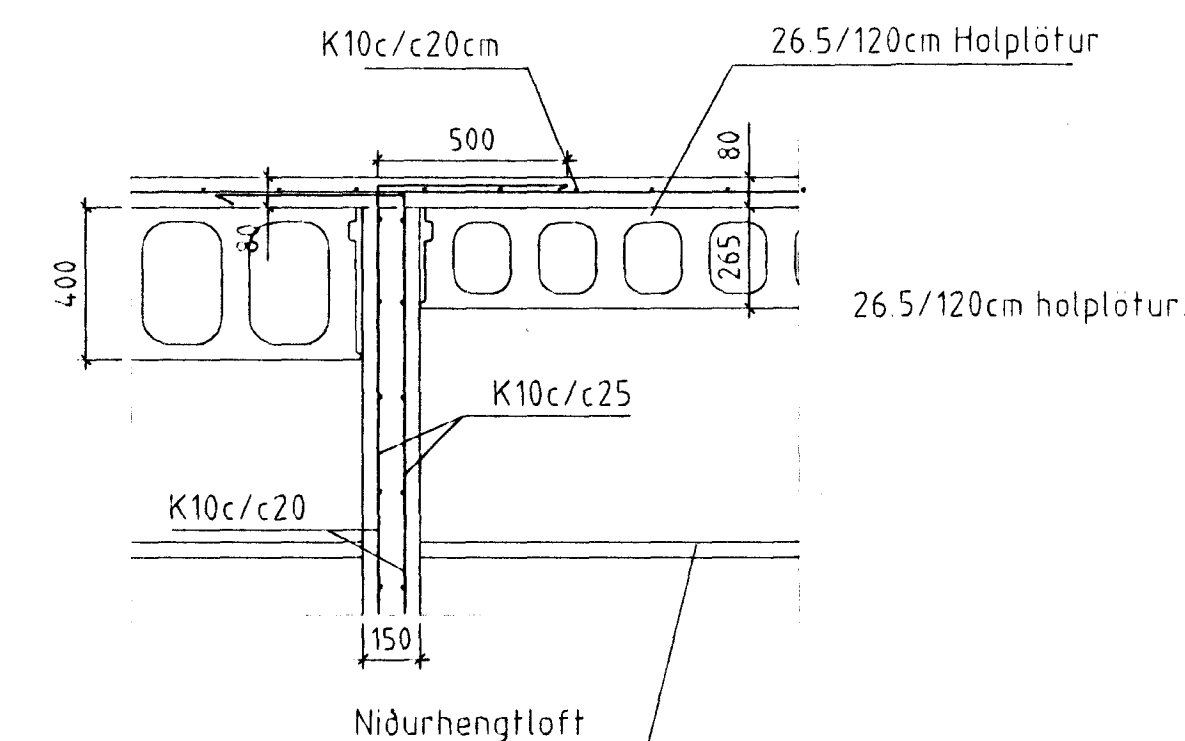

Snið B12 1:20

Snið B13 1:20

Snið B14 1:20

Snið B18 1:20

Snið B20 1:20

Snið B17 1:20

Snið B19 1:20

Snið B21 1:20

Snið B23 1:20

Snið B22 1:20

30 JUNI 1997  
 HANNAEJARDARBERG  
 HANNAEJARDARBERG  
 BYGGINGAFLUTRUI  
 Hannaejardarberg

**T11** TEIKNISTOFAN SMÍÐJUVEGI 11  
 200 KÓPAVOGI  
 S: 564 4680 FAX: 564 4681

Verkefni SÍF Birgðast. Fornubúðir 5 Mkv. 1:20  
 Verkhúti Sniðmyndir í milligölf og bita dagsetning 03.06.1997  
 Bjarni Arnason MTFI Hannaejardarberg Arnason Blað nr. 1.16 af  
 Ragnar Gunnarsson MTFI Teiknað Auður Eik Breytt 07.06.1997  
 Bjarni Arnason