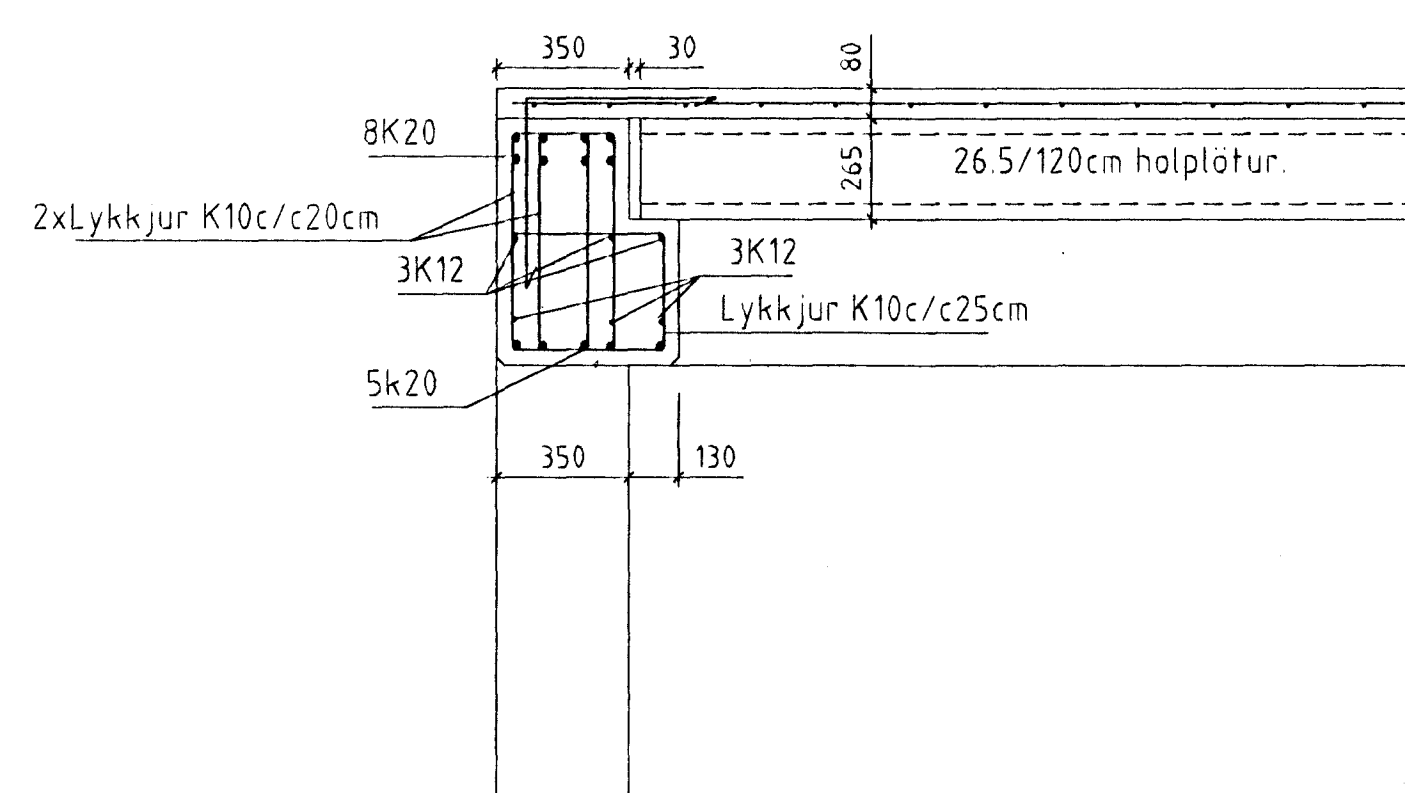

Snið B12 1:20

Snið B13 1:20

Snið B14 1:20

Snið B18 1:20

Snið B20 1:20

Snið B17 1:20

Snið B19 1:20

Snið B21 1:20

Snið B23 1:20

Snið B22 1:20

30 JUNI 1997  
 HANNAEJARDARBERG  
 HANNAEJARDARBERG  
 BYGGINGAFLUTRUI  
 Hannaejardarberg

**T11** TEIKNISTOFAN SMÍÐJUVEGI 11  
 200 KÓPAVOGI  
 S: 564 4680 FAX: 564 4681

Verkefni SÍF Birgðast. Fornubúðir 5 Mkv. 1:20  
 Verkhúti Sniðmyndir í milligölf og bita dagsetning 03.06.1997  
 Bjarni Arnason MTFI Hannaejardarberg Arnason Blað nr. 1.16 af  
 Ragnar Gunnarsson MTFI Teiknað Auður Eik Breytt 07.06.1997  
 Bjarni Arnason