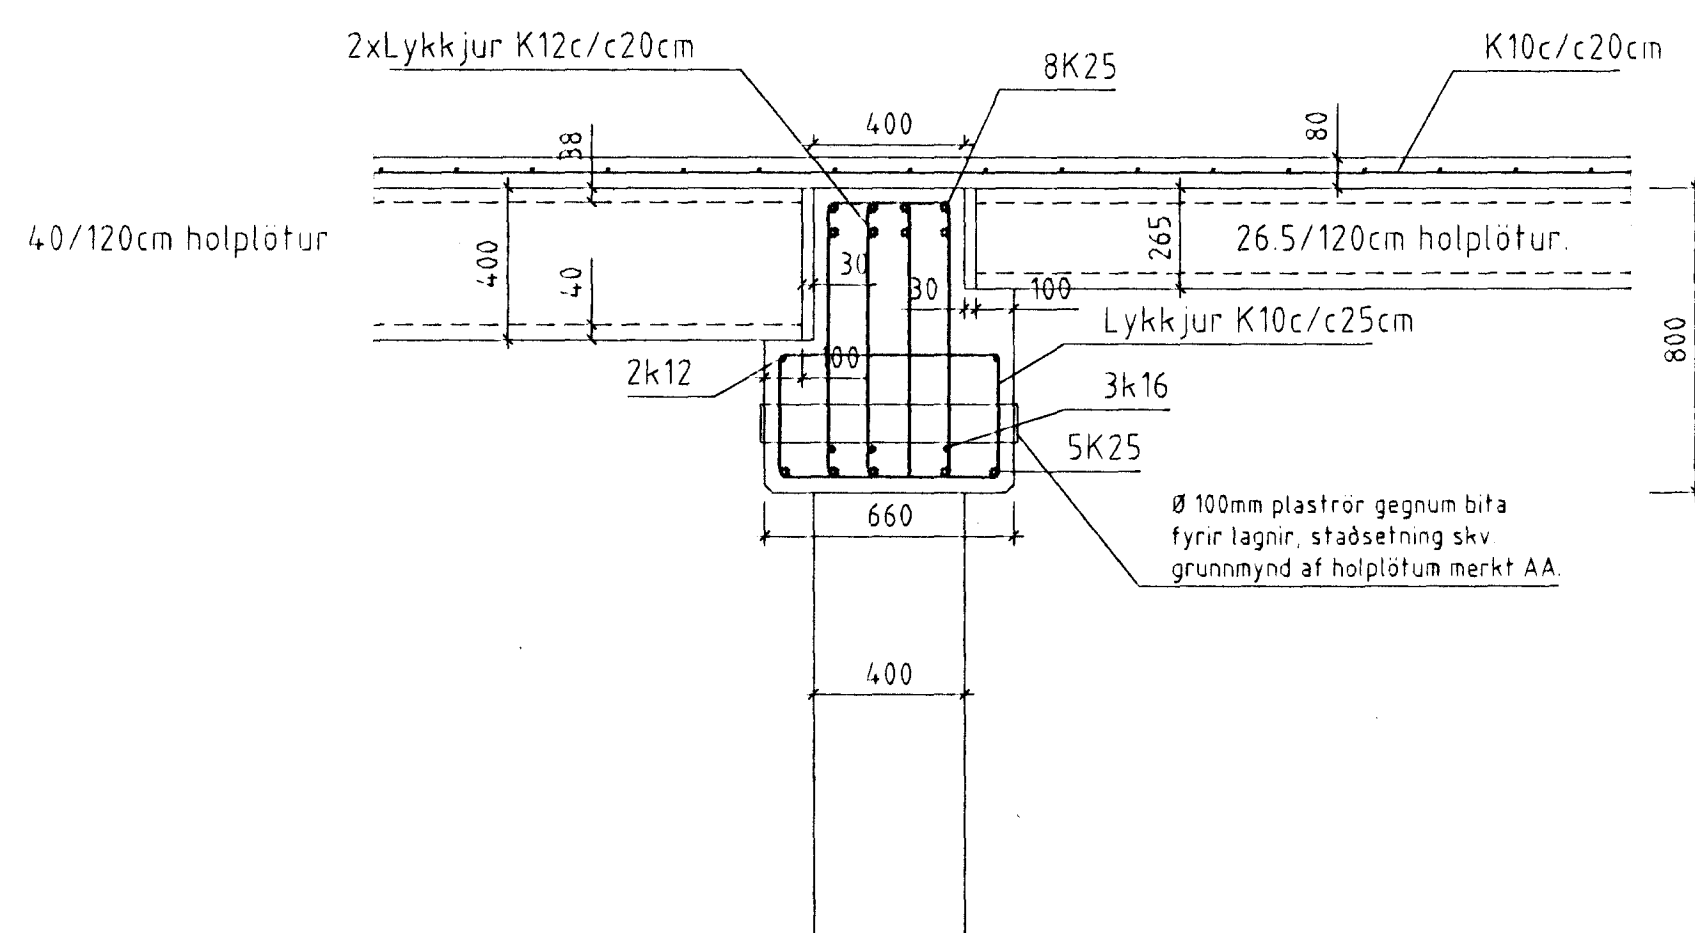

Snið B12 1:20

Snið B13 1:20

Snið B14 1:20

Snið B18 1:20

Snið B20 1:20

Snið B17 1:20

Snið B19 1:20

Snið B21 1:20

Snið B23 1:20

Snið B22 1:20

30 JUNI 1997  
 HANNAEJARDARBERG  
 HANNAEJARDARBERG  
 BYGGINGAFLUTRUI  
 Hannaejardarberg

**T11** TEIKNISTOFAN SMÍÐJUVEGI 11  
 200 KÓPAVOGI  
 S: 564 4680 FAX: 564 4681

Verkefni SÍF Birgðast. Fornubúðir 5 Mkv. 1:20  
 Verkhúti Sniðmyndir í milligölf og bita dagsetning 03.06.1997  
 Bjarni Arnason MTFI Hannaejardarberg Arnason Blað nr. 1.16 af  
 Ragnar Gunnarsson MTFI Teiknað Auður Eik Breytt 07.06.1997  
 Bjarni Arnason