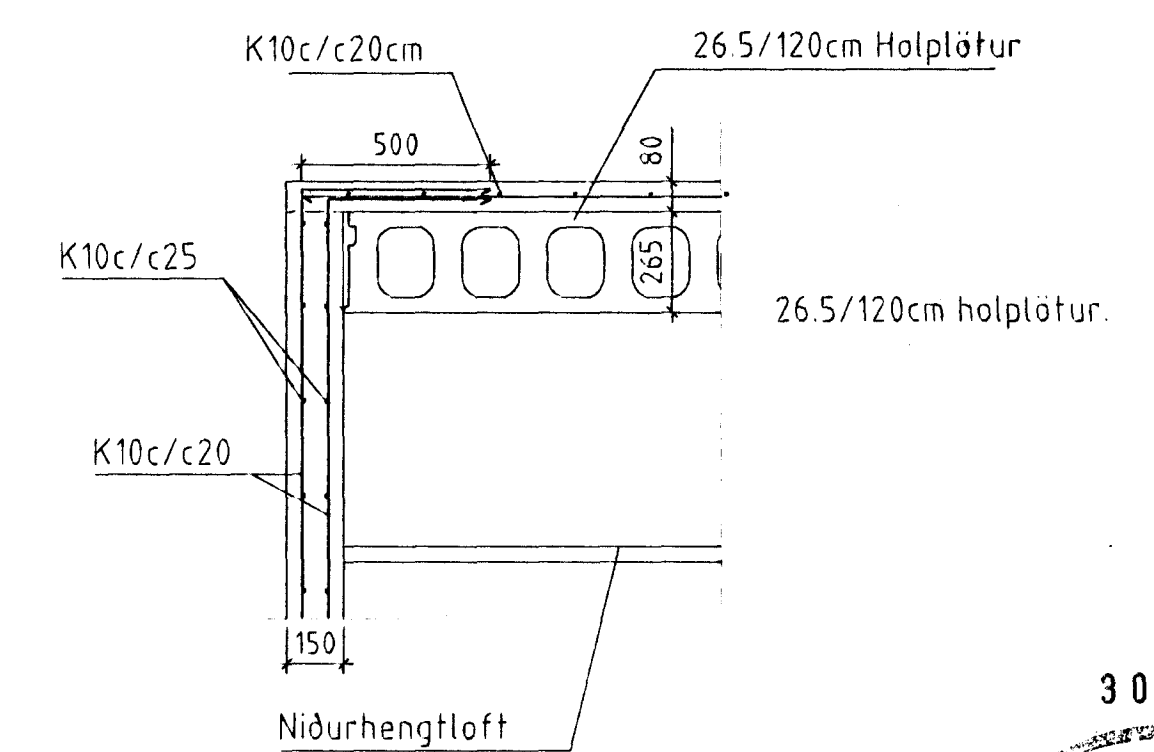

Snið B12 1:20

Snið B13 1:20

Snið B14 1:20

Snið B18 1:20

Snið B20 1:20

Snið B17 1:20

Snið B19 1:20

Snið B21 1:20

Snið B23 1:20

Snið B22 1:20

30 JUNI 1997  
 HANNAEJARDARBERG  
 HANNAEJARDARBERG  
 BYGGINGAFLUTRUI  
 Hannaejardarberg

**T11** TEIKNISTOFAN SMÍÐJUVEGI 11  
 200 KÓPAVOGI  
 S: 564 4680 FAX: 564 4681

Verkefni SÍF Birgðast. Fornubúðir 5 Mkv. 1:20  
 Verkhúti Sniðmyndir í milligölf og bita dagsetning 03.06.1997  
 Bjarni Arnason MTFI Hannaejardarberg Arnason Blað nr. 1.16 af  
 Ragnar Gunnarsson MTFI Teiknað Auður Eik Breytt 07.06.1997  
 Bjarni Arnason