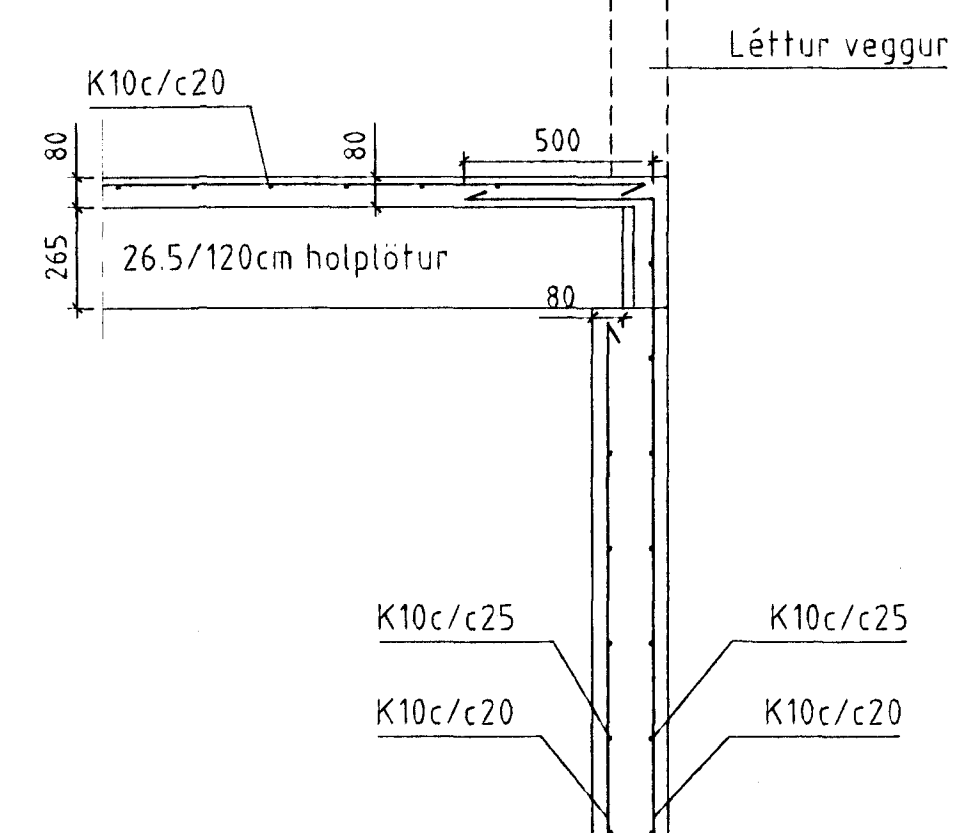

Snið B1 1:20

Snið B5 1:20

Snið B9 1:20

Snið B2 1:20

Snið B6 1:20

Snið B10 1:20

Snið B3 1:20

Snið B7 1:20

Snið B11 1:20

Snið B4 1:20

Snið B8 1:20

30 JUNI 1997
 HAFNARJARDARER
 Hannes Pálsson
 BYGGINGAFULLTRÚ
 GAB

T11 TEIKNISTOFAN SMÍÐJUVEGI 11
 200 KÓPAVOGI
 S: 564 4680 FAX: 564 4681

Verkhelti	SÍF Birgðast. Fornubúðir 5	Mkv.	1:20
Verkhelti	Sniðmyndir í milligölf og bita.	Dagsetning	3.06.1997
Bjarni Arnason MITF	Hannað Bjarni Arnason	Blað nr.	1.15 af
Ragnar Gunnarsson MITF	Teiknað Auður Eik	Breytt	07.06.1997
Bjarni Arnason			