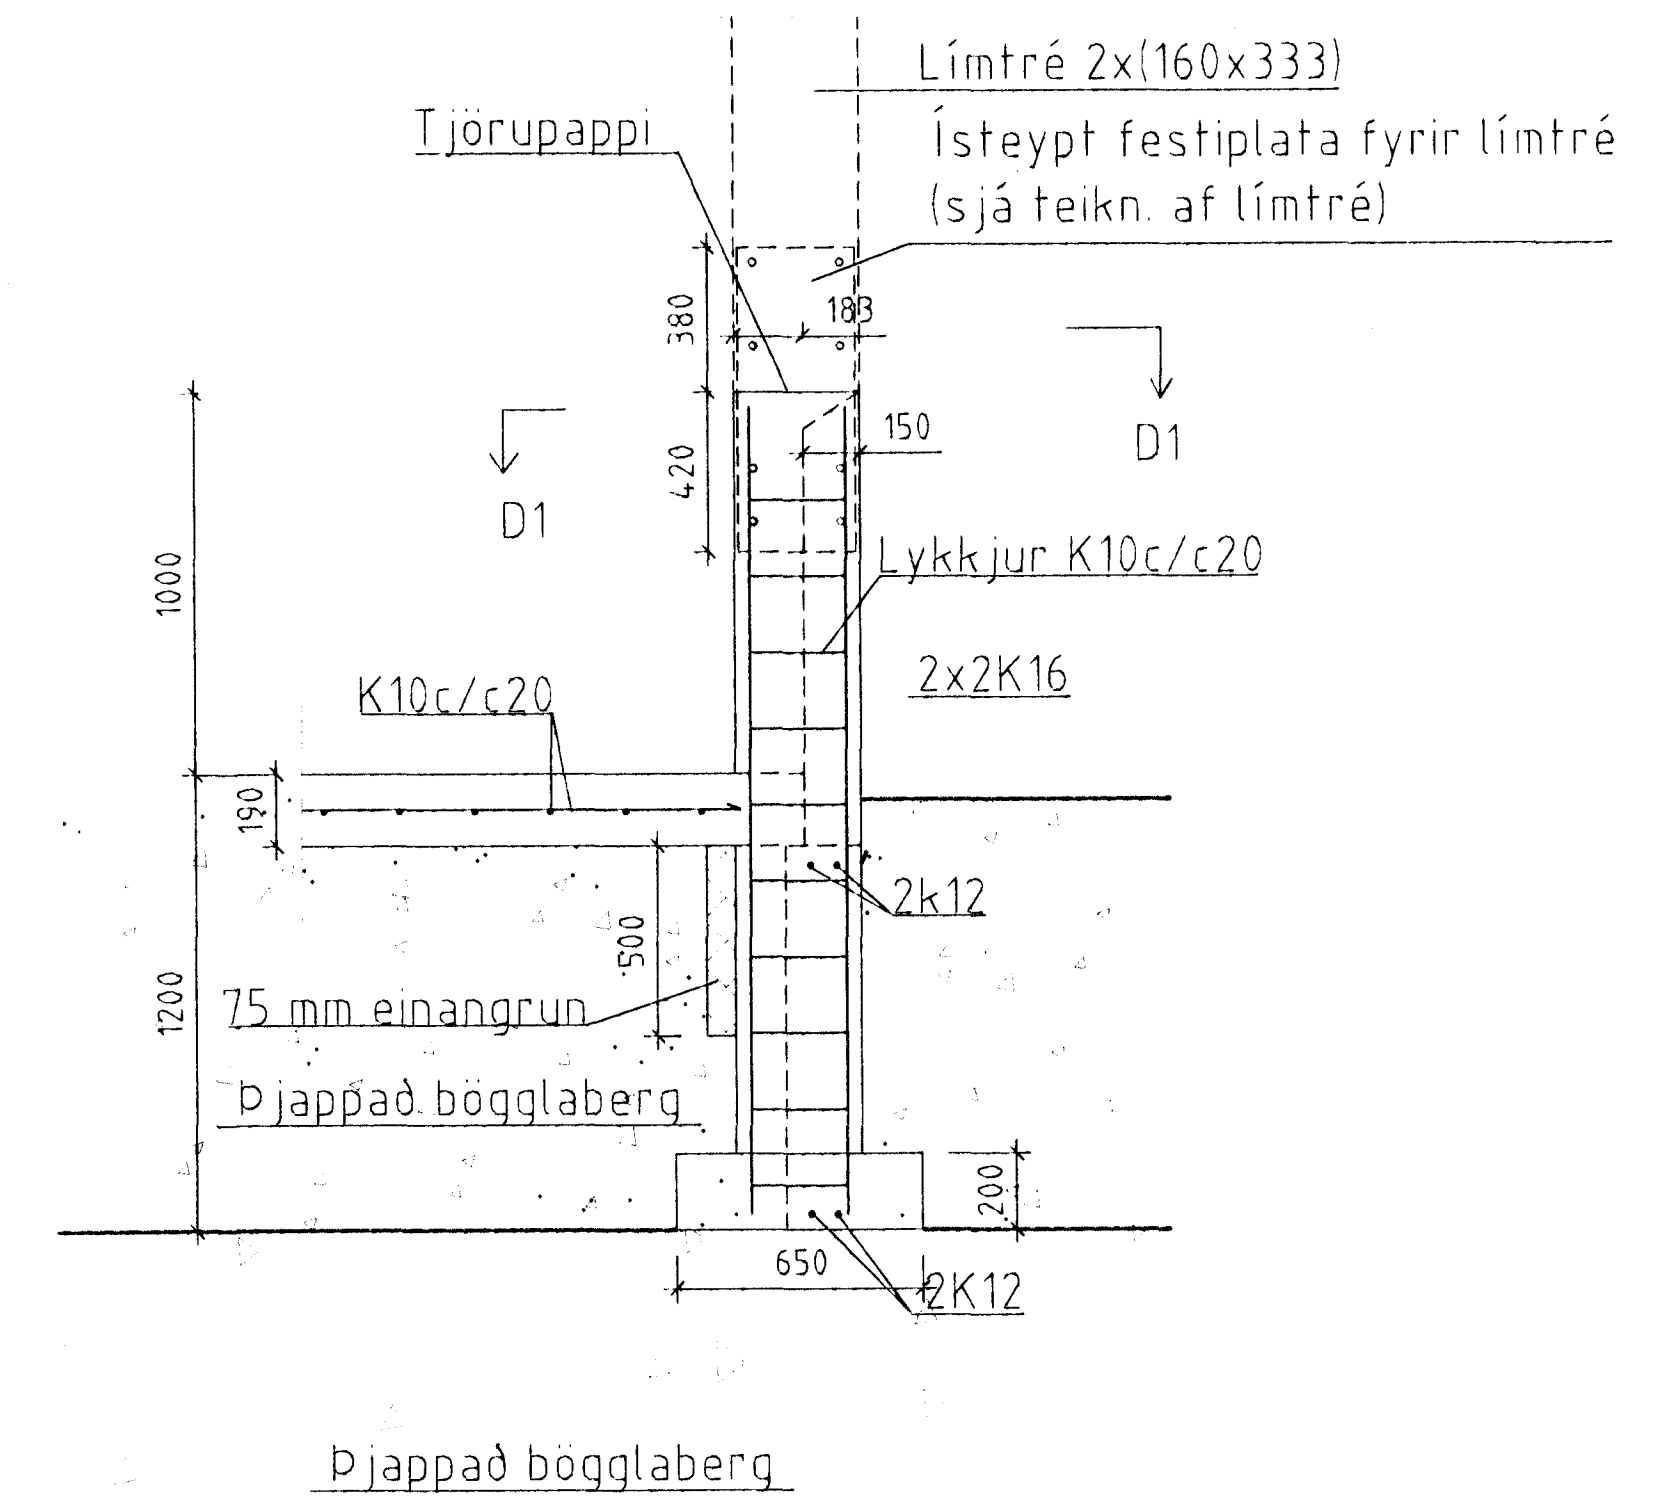

Snið D2 1:20

Snið A1 1:20

Snið D1 1:20

Súla S7 1:20  
20 Stk.

Snið A2 1:20

Súla S10 1:20  
28 Stk.

**T11** TEIKNISTOFAN SMÍÐJUVEGI 11  
200 KÓPAVOGI  
S: 564 4680 FAX: 564 4681

Verkhelti	SÍF Birgðast. Fornubúdir 5	Mkv.	1:20
Verkhluti	Sniðmyndir sökla	Dagsetning	11.04.1997
Bjarni Arnason MTFI	Hannað Bjarni Arnason	Blað nr.	107 af
Ragnar Gunnarsson MTFI	Teiknað Audur Eik	Breytt	11.06.1997