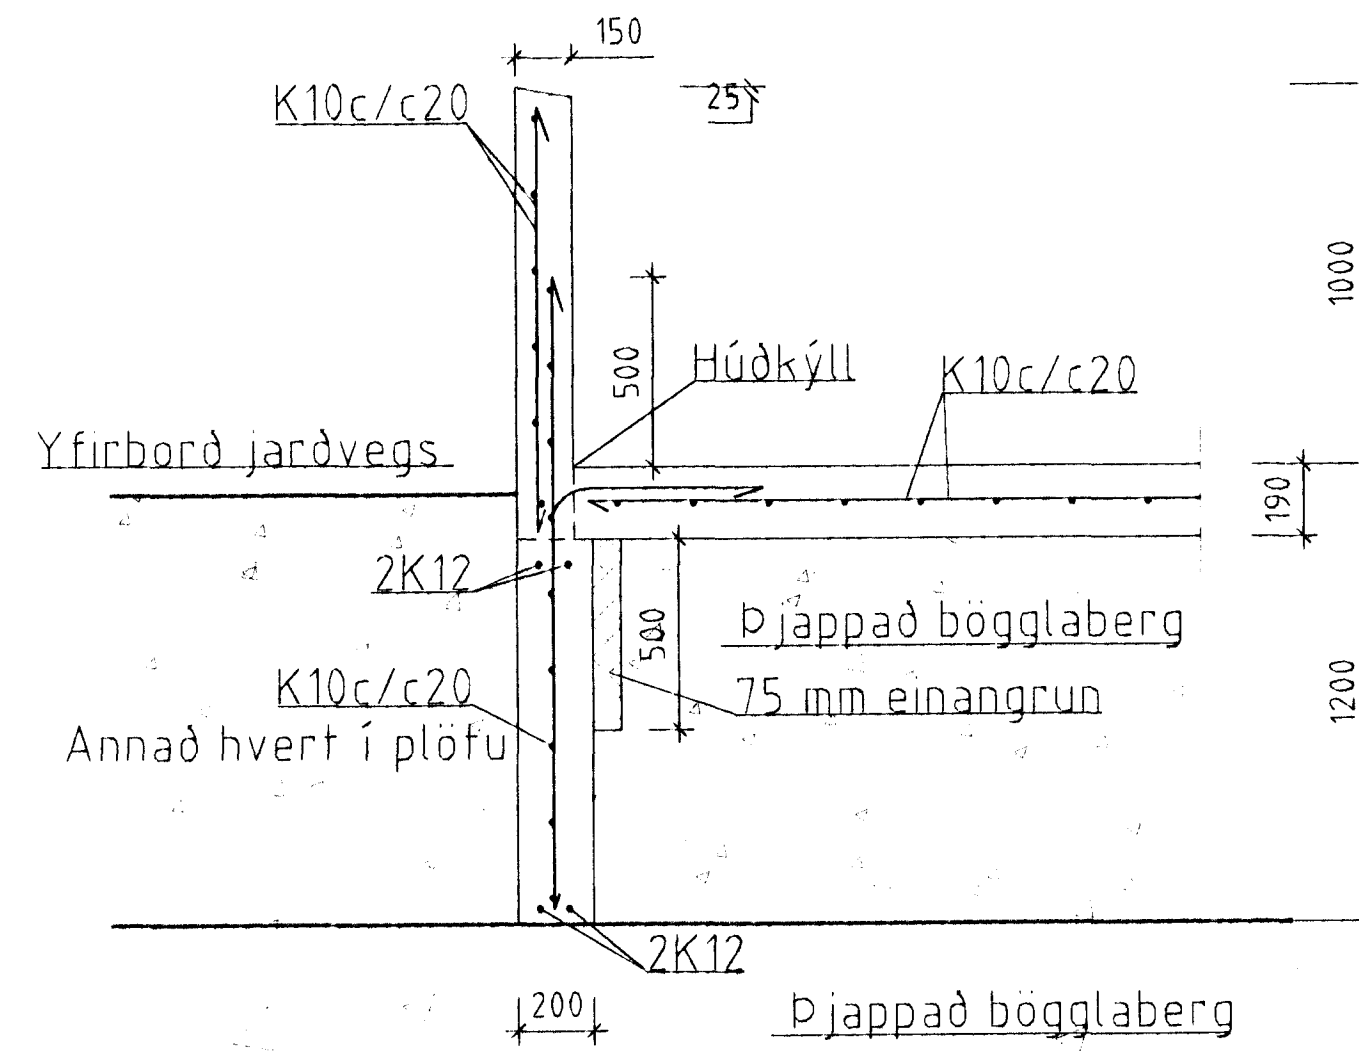

Snið D2 1:20

Snið A1 1:20

Snið D1 1:20

Súla S7 1:20  
20 Stk.

Snið A2 1:20

Súla S10 1:20  
28 Stk.

**T11** TEIKNISTOFAN SMÍÐJUVEGI 11  
200 KÓPAVOGI  
S: 564 4680 FAX: 564 4681

Verkhelti	SÍF Birgðast. Fornubúdir 5	Mkv.	1:20
Verkhluti	Sniðmyndir sökla	Dagsetning	11.04.1997
Bjarni Arnason MTFI	Hannað Bjarni Arnason	Blað nr.	107 af
Ragnar Gunnarsson MTFI	Teiknað Audur Eik	Breytt	11.06.1997