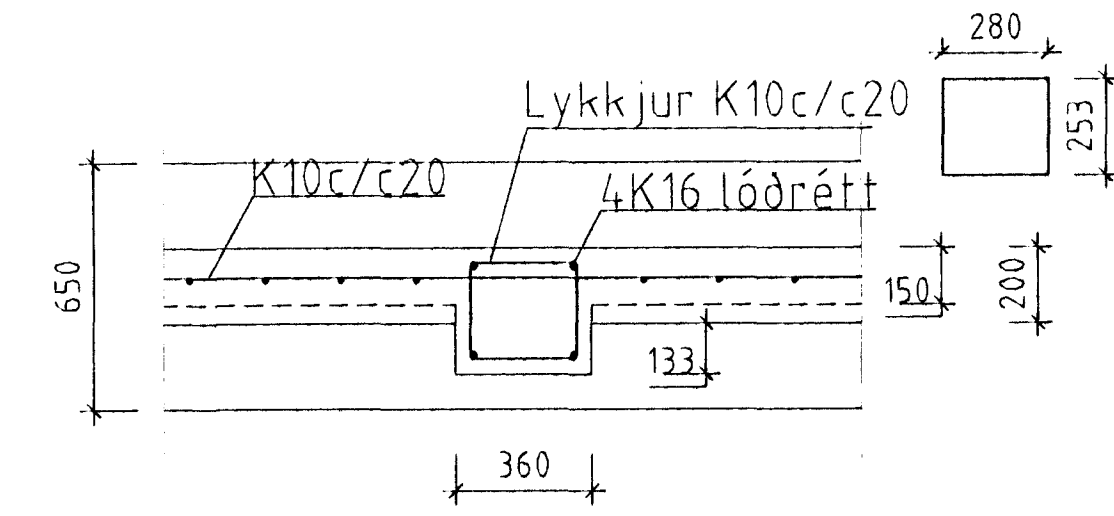

Snið D2 1:20

Snið A1 1:20

Snið D1 1:20

Súla S7 1:20  
20 Stk.

Snið A2 1:20

Súla S10 1:20  
28 Stk.

**T11** TEIKNISTOFAN SMÍÐJUVEGI 11  
200 KÓPAVOGI  
S: 564 4680 FAX: 564 4681

Verkhelti	SÍF Birgðast. Fornubúdir 5	Mkv.	1:20
Verkhluti	Sniðmyndir sökla	Dagsetning	11.04.1997
Bjarni Arnason MTFI	Hannað Bjarni Arnason	Blað nr.	107 af
Ragnar Gunnarsson MTFI	Teiknað Audur Eik	Breytt	11.06.1997