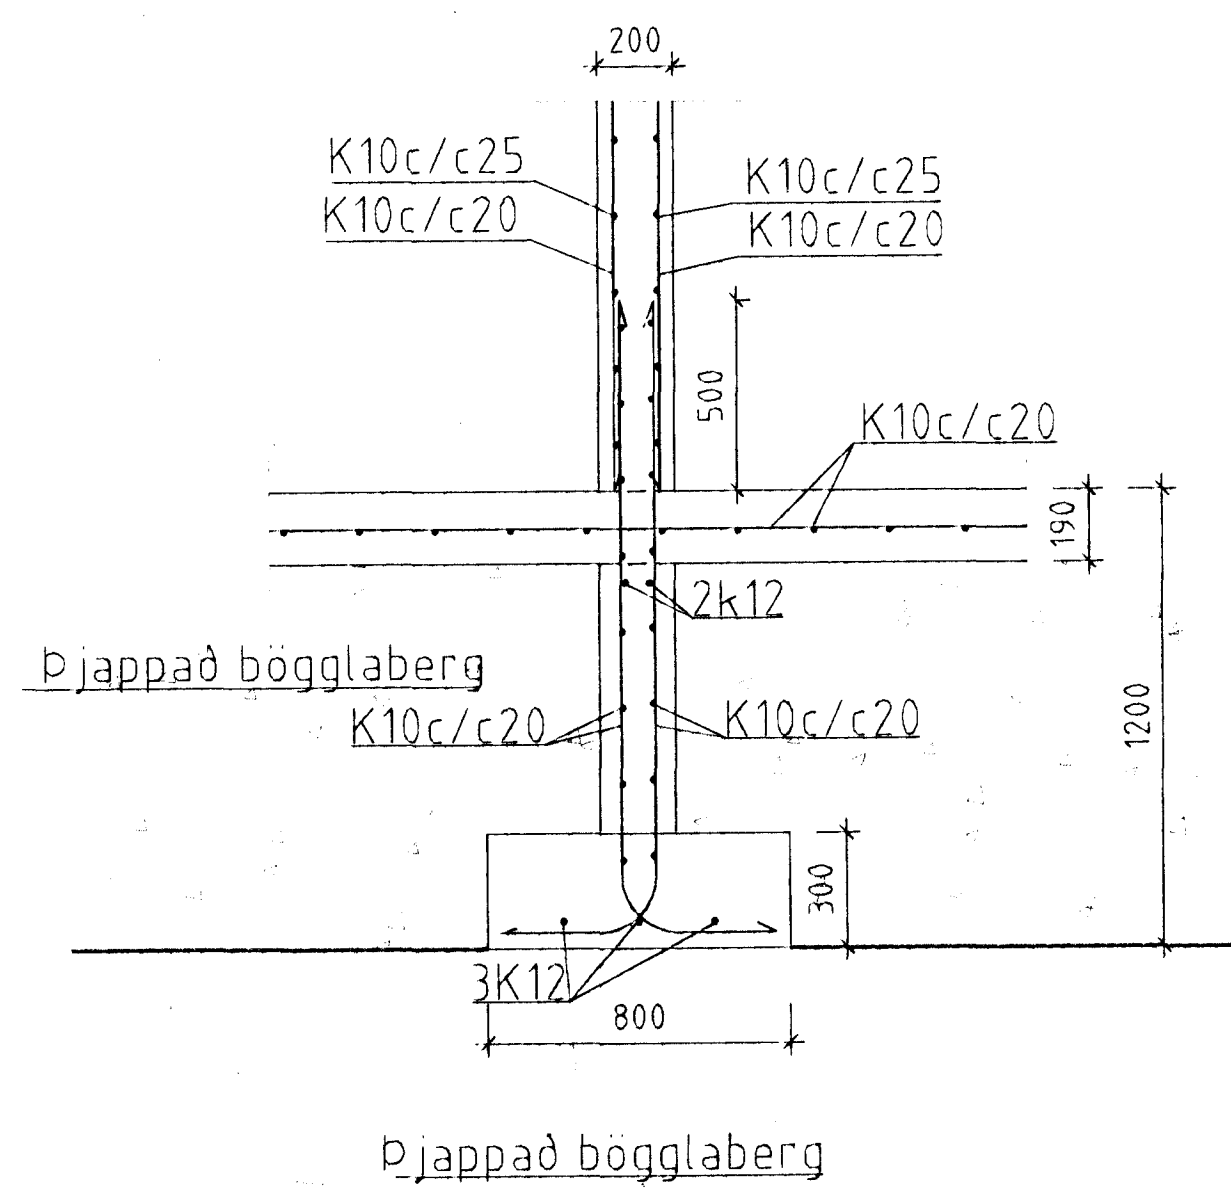

Snið D2 1:20

Snið A1 1:20

Snið D1 1:20

Súla S7 1:20  
20 Stk.

Snið A2 1:20

Súla S10 1:20  
28 Stk.

**T11** TEIKNISTOFAN SMÍÐJUVEGI 11  
200 KÓPAVOGI  
S: 564 4680 FAX: 564 4681

Verkhelti	SÍF Birgðast. Fornubúdir 5	Mkv.	1:20
Verkhluti	Sniðmyndir sökla	Dagsetning	11.04.1997
Bjarni Arnason MTFI	Hannað Bjarni Arnason	Blað nr.	107 af
Ragnar Gunnarsson MTFI	Teiknað Audur Eik	Breytt	11.06.1997