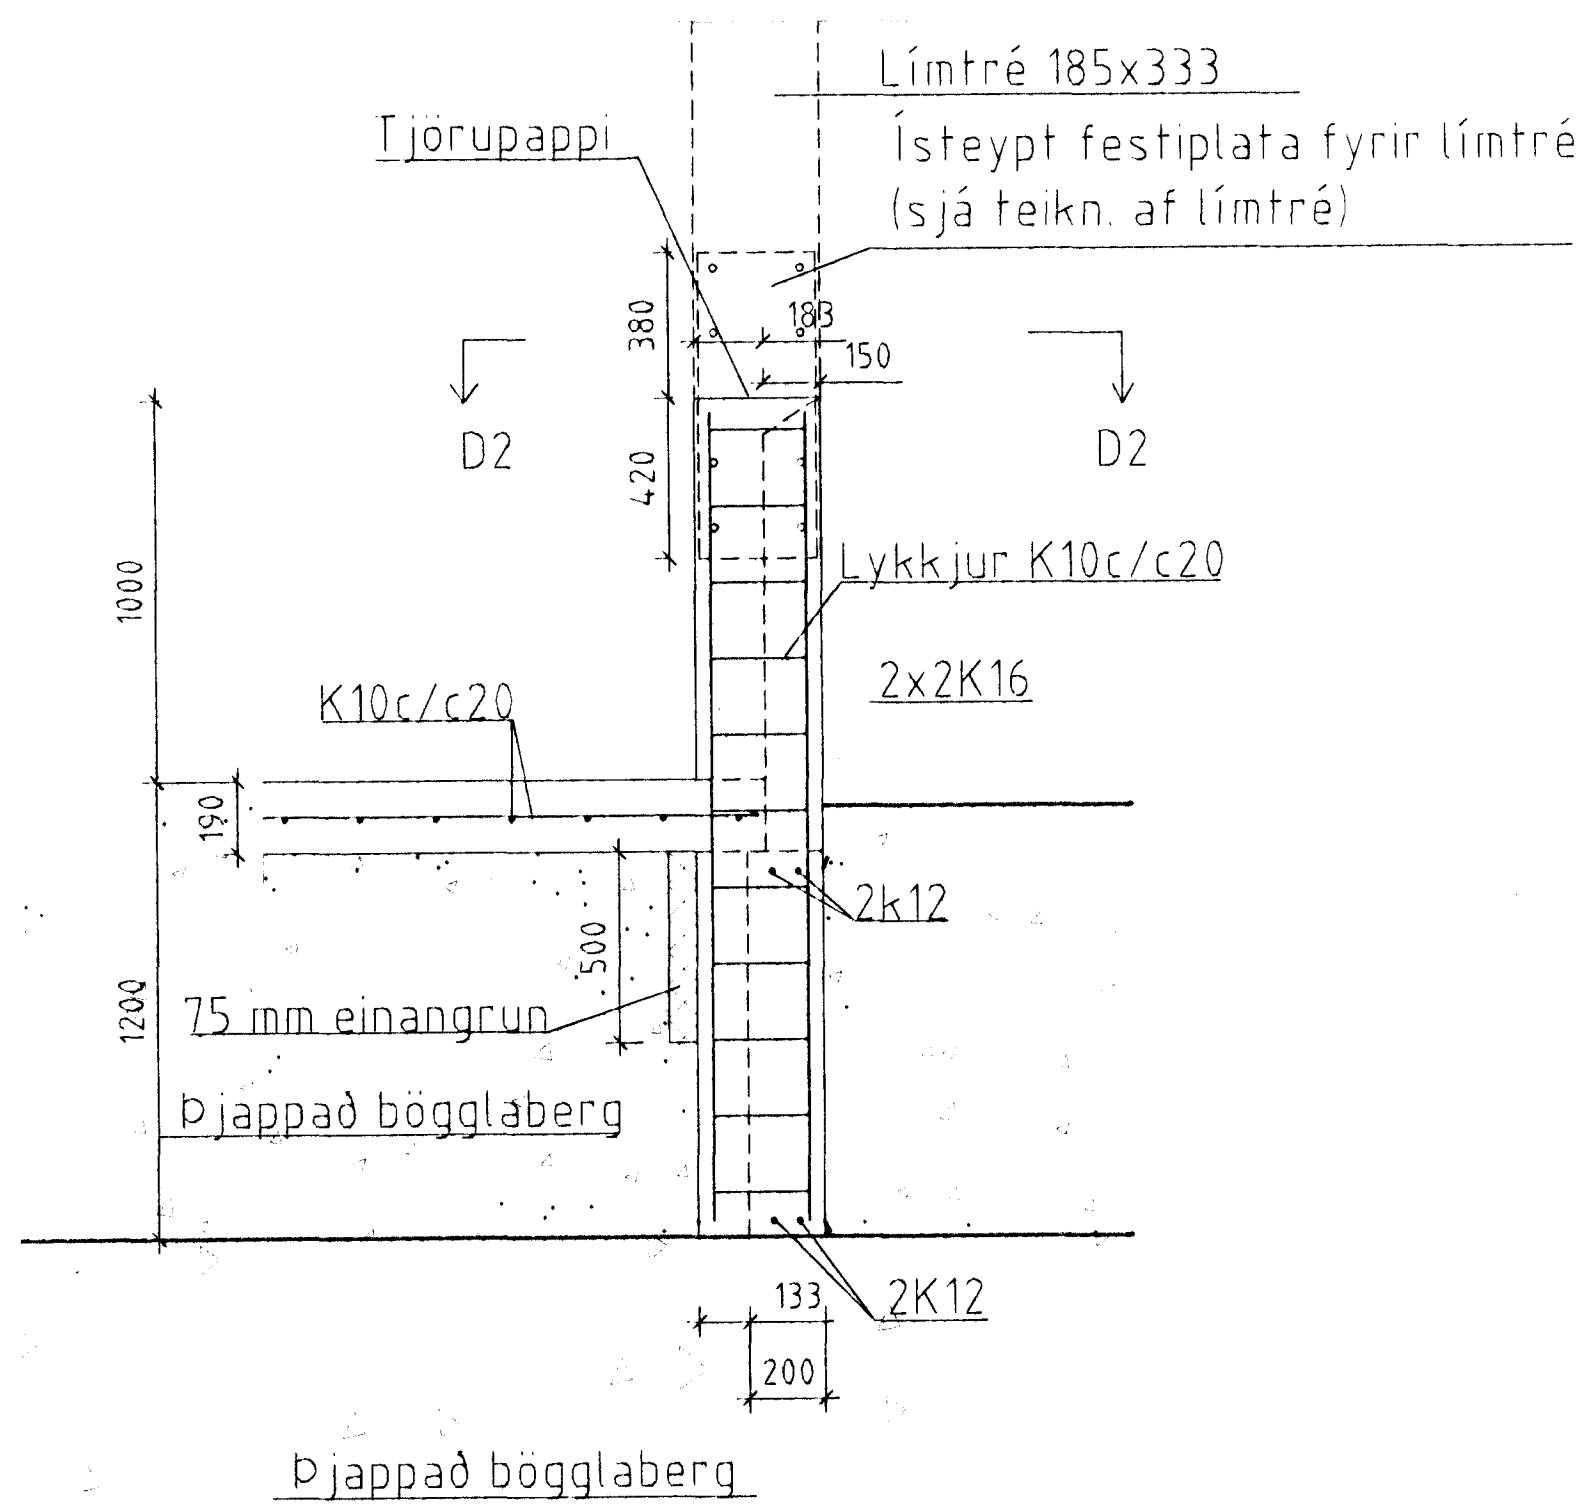

Snið D2 1:20

Snið A1 1:20

Snið D1 1:20

Súla S7 1:20  
20 Stk.

Snið A2 1:20

Súla S10 1:20  
28 Stk.

**T11** TEIKNISTOFAN SMÍÐJUVEGI 11  
200 KÓPAVOGI  
S: 564 4680 FAX: 564 4681

Verkhelti	SÍF Birgðast. Fornubúdir 5	Mkv.	1:20
Verkhluti	Sniðmyndir sökla	Dagsetning	11.04.1997
Bjarni Arnason MTFI	Hannað Bjarni Arnason	Blað nr.	107 af
Ragnar Gunnarsson MTFI	Teiknað Audur Eik	Breytt	11.06.1997