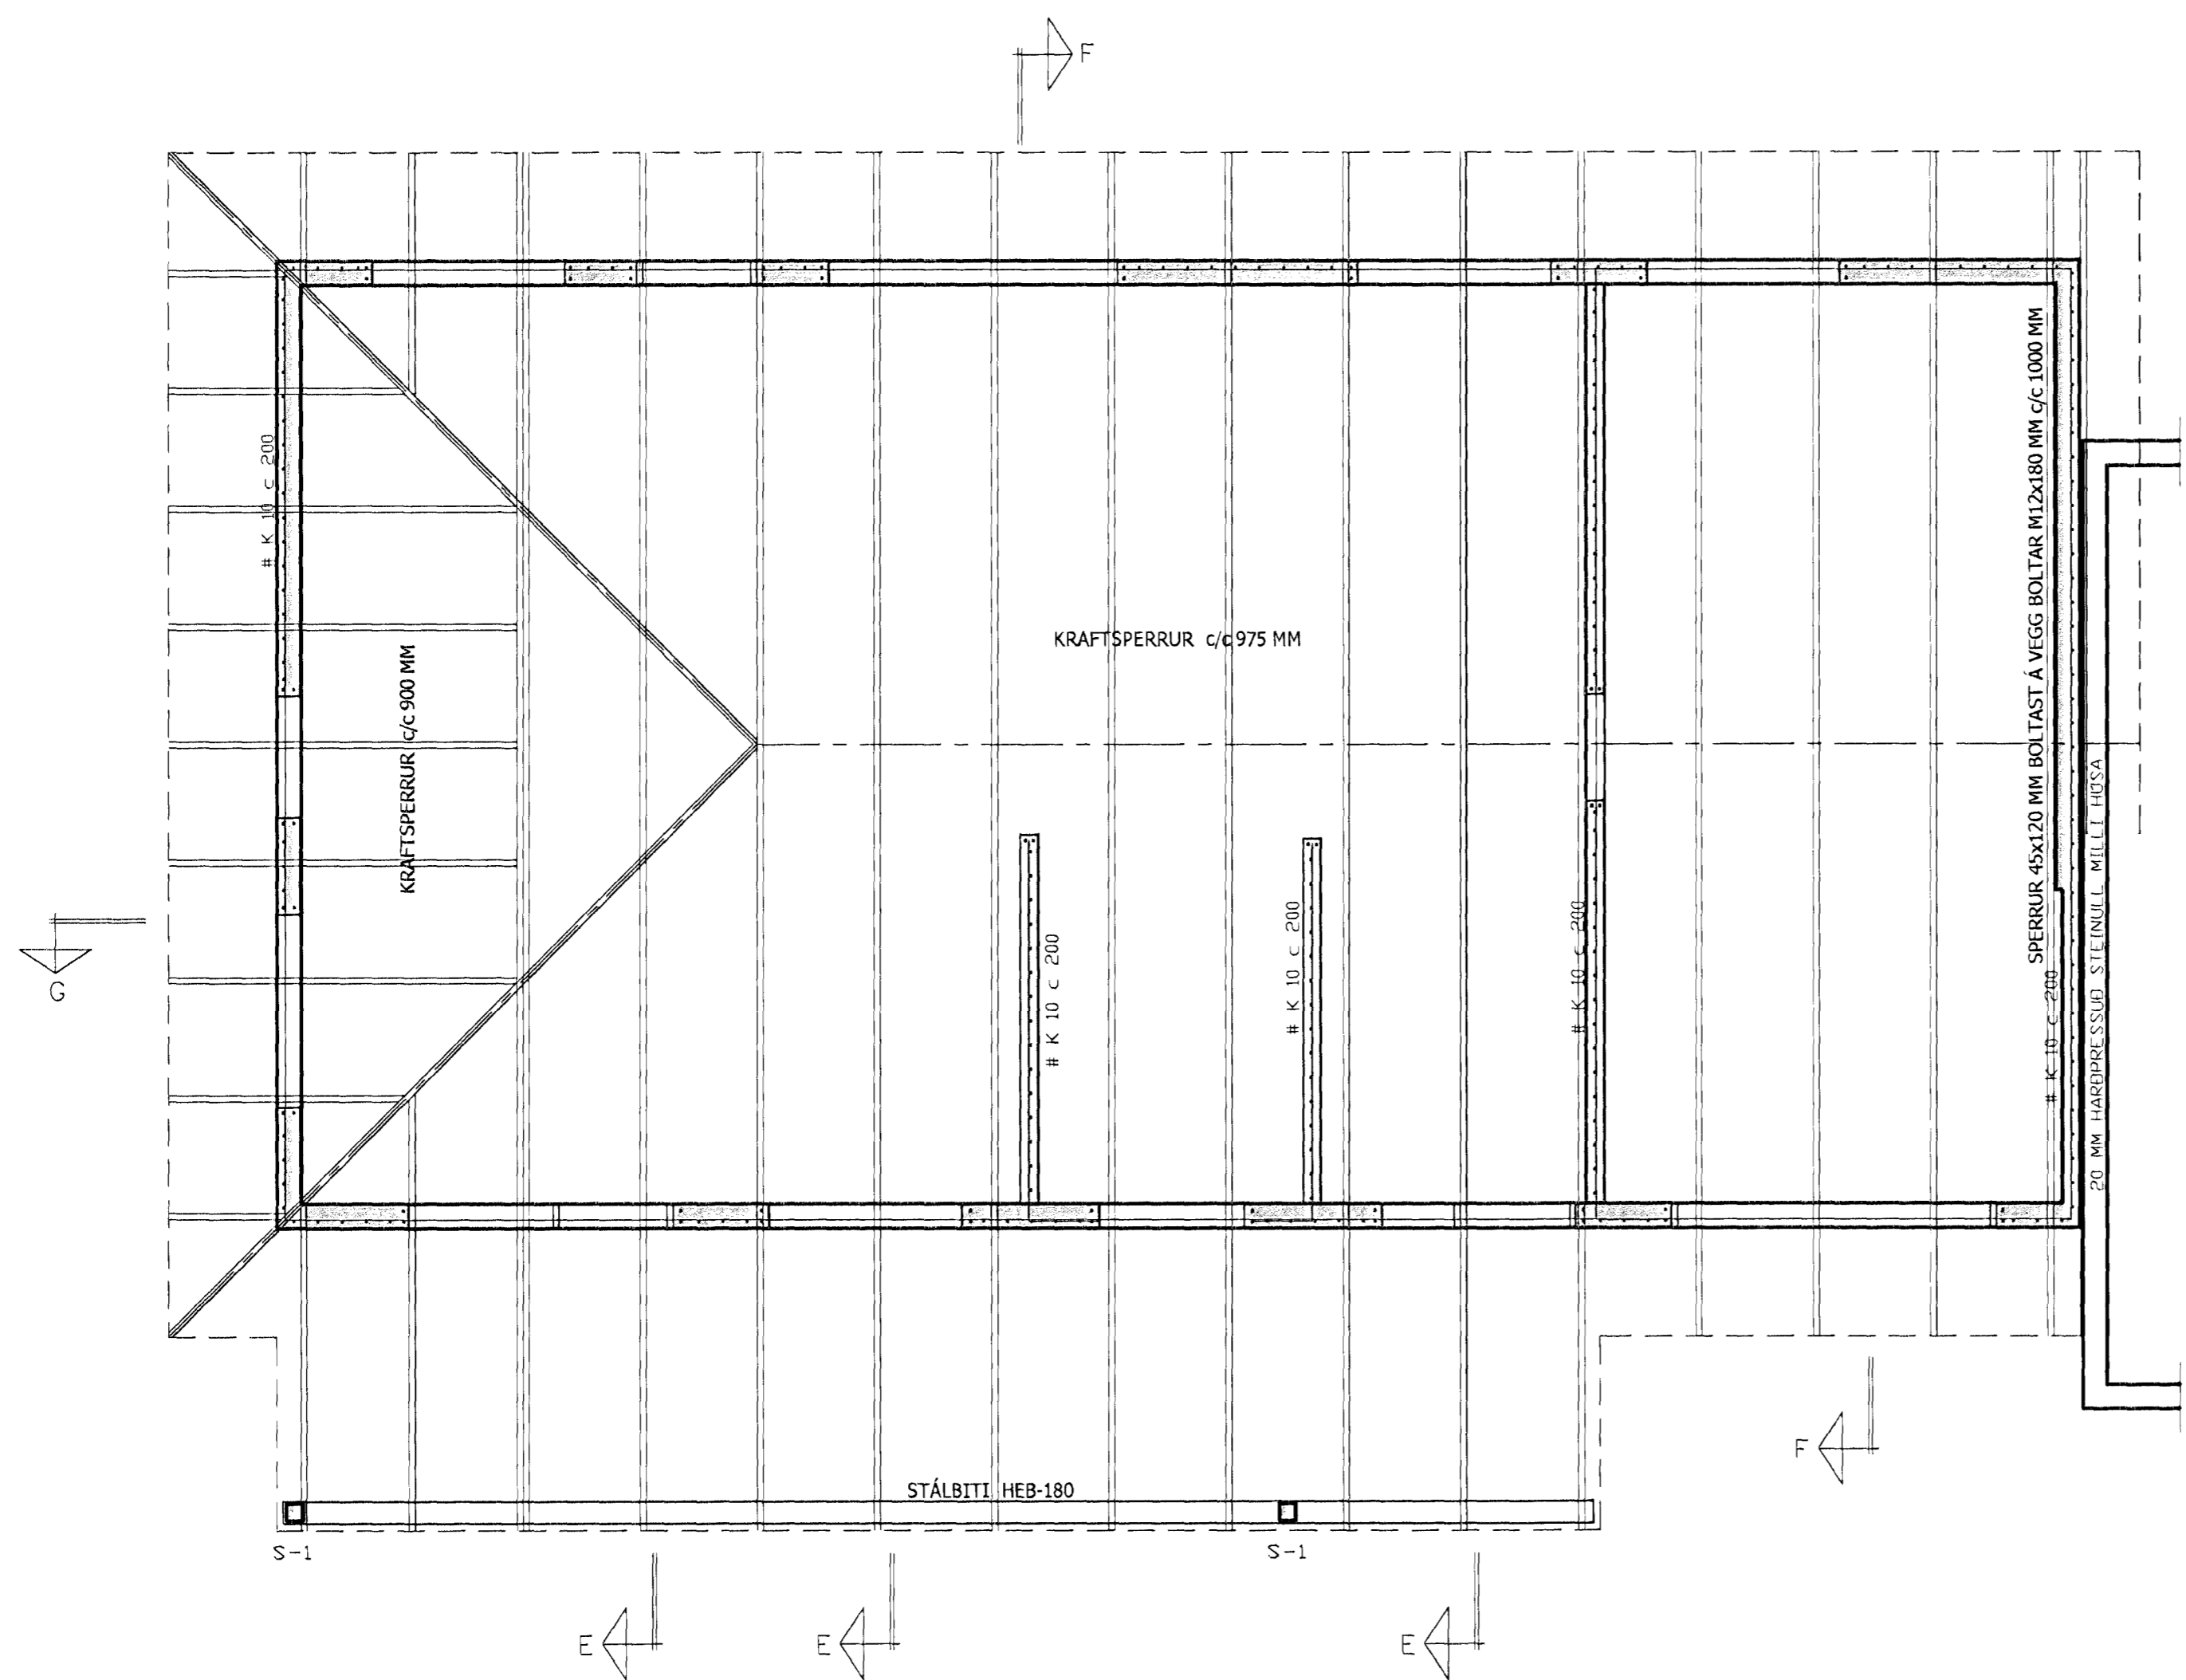

Samþykkt þann
 28. jan. 2013
 Byggingafultrúinn í Hafnarfirði
 Fh. Hrólfur S. Gunnlaugsson

SJÁ SÉRTEIKNINGU S.G. EINGAHÚSA
 AF KRAFTSPERRUM

FURUÁS NR.10, HAFNARFIRÐI		
HERMANN ISEBARN MFI <small>TEIKNISTOFA HAMRAVÉK 82 s 8487250 kt 050244-4319 netfang his@isinnet.is</small>		
M&I	1:50	JÁRNBEIT STEINSTEYPA ÞAKBITAR OG VEGGIR
Dags.	nov. 2012	GRUNNMYND 2.HÆÐAR
Blað	11	
Yfirfarir		
Hannað <i>Herman Iseborn</i>		