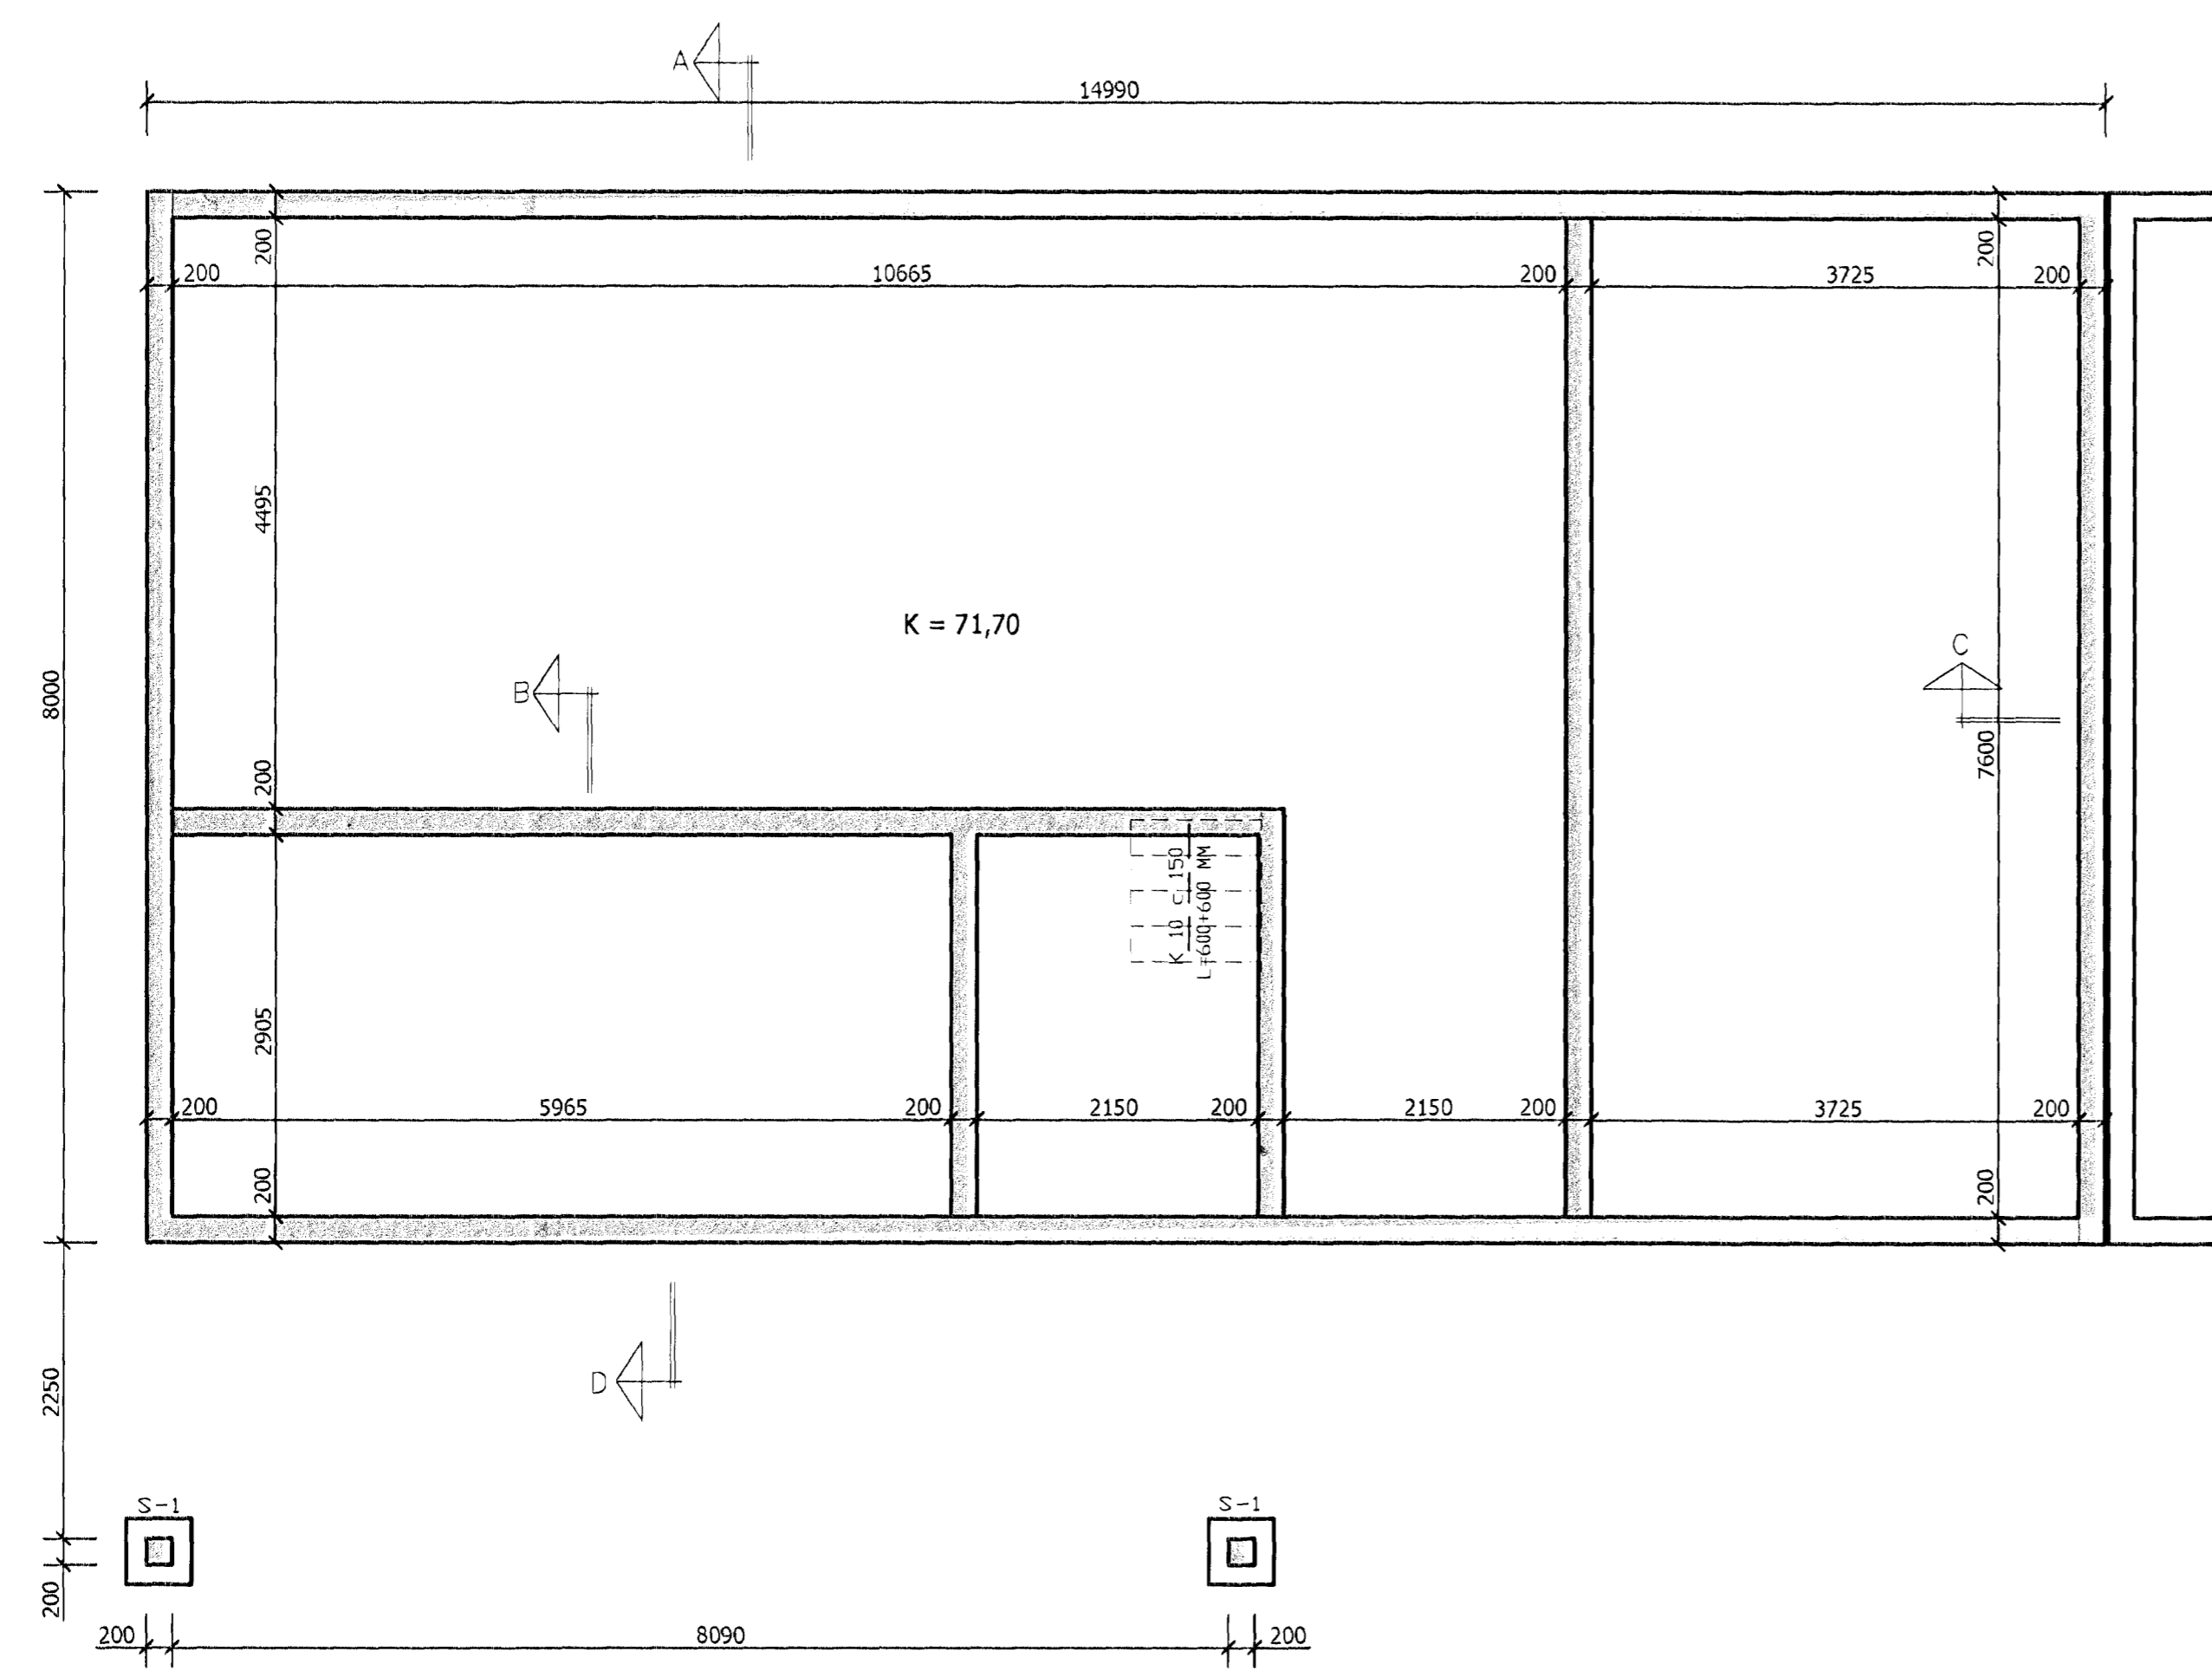

Sampykkt þann *HP*

19. des. 2012

Byggingafrádráttur / Hafnarfirði
Eh. Hrólfur S. Gunnlaugsson

FURUAS NR.23, HAFNARFIRÐI

HERMANN ISEBARN MFI
TEIKNISTOFA HAMRAVIK 82
s 8487250 kt 050244-4319 netfang his@simnet.is

Mál	1:50	UNDIRSTÆÐUR GRUNNMYND
Dags	nov. 2012	
Blað	1	
Yfirfarir		
Hannað <i>Hermann Iseborn</i>