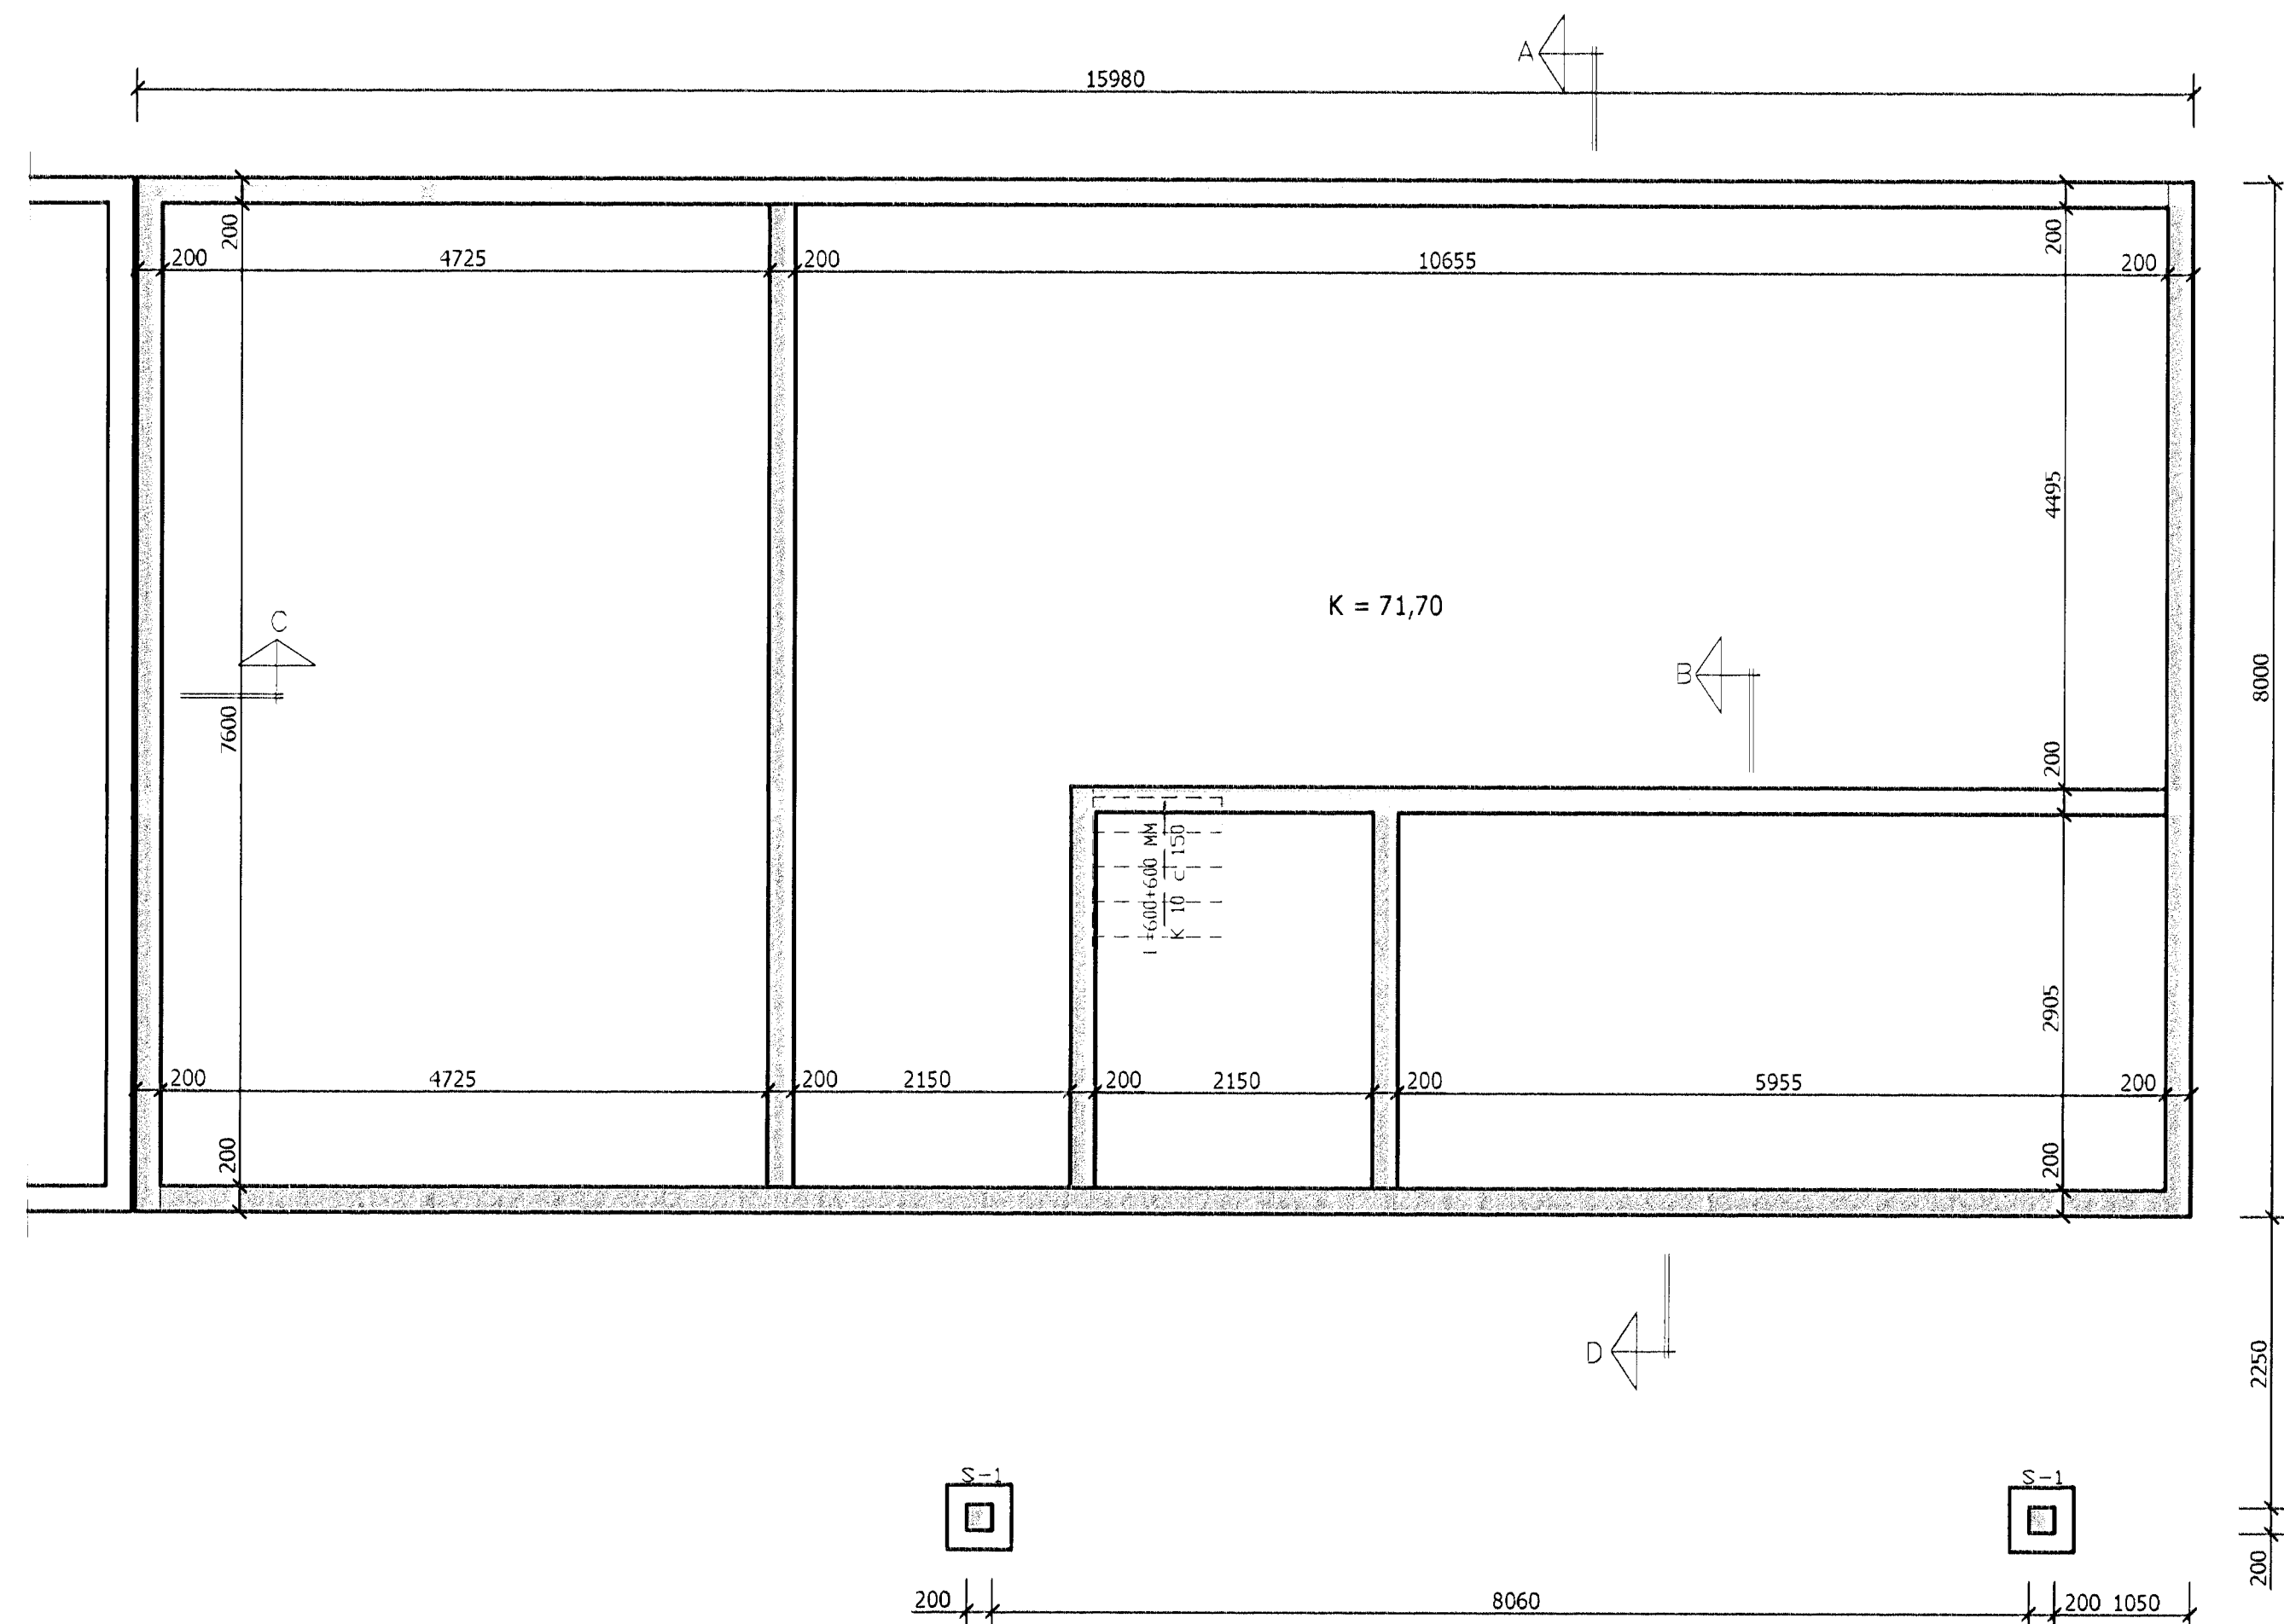

I Samþykkt þann *HL*

28. des. 2012

Byggingafrúinn í Hafnarfirði  
Fh. Hrólfur S. Gunnlaugsson

FURUAS NR. 25, HAFNARFIRÐI		
HERMANN ISEBARN MFI TEIKNISTEFA HAMRAVIK 02 s 8487250 kt 050244-4319 netfang hisi@sinnet.is		
Mál	1:50	UNDIRSTÖÐUR GRUNNMYND
Dags	nov. 2012	
Blad	1	
Yfirfarib		
Hannað <i>Hermann Isebarn</i>		