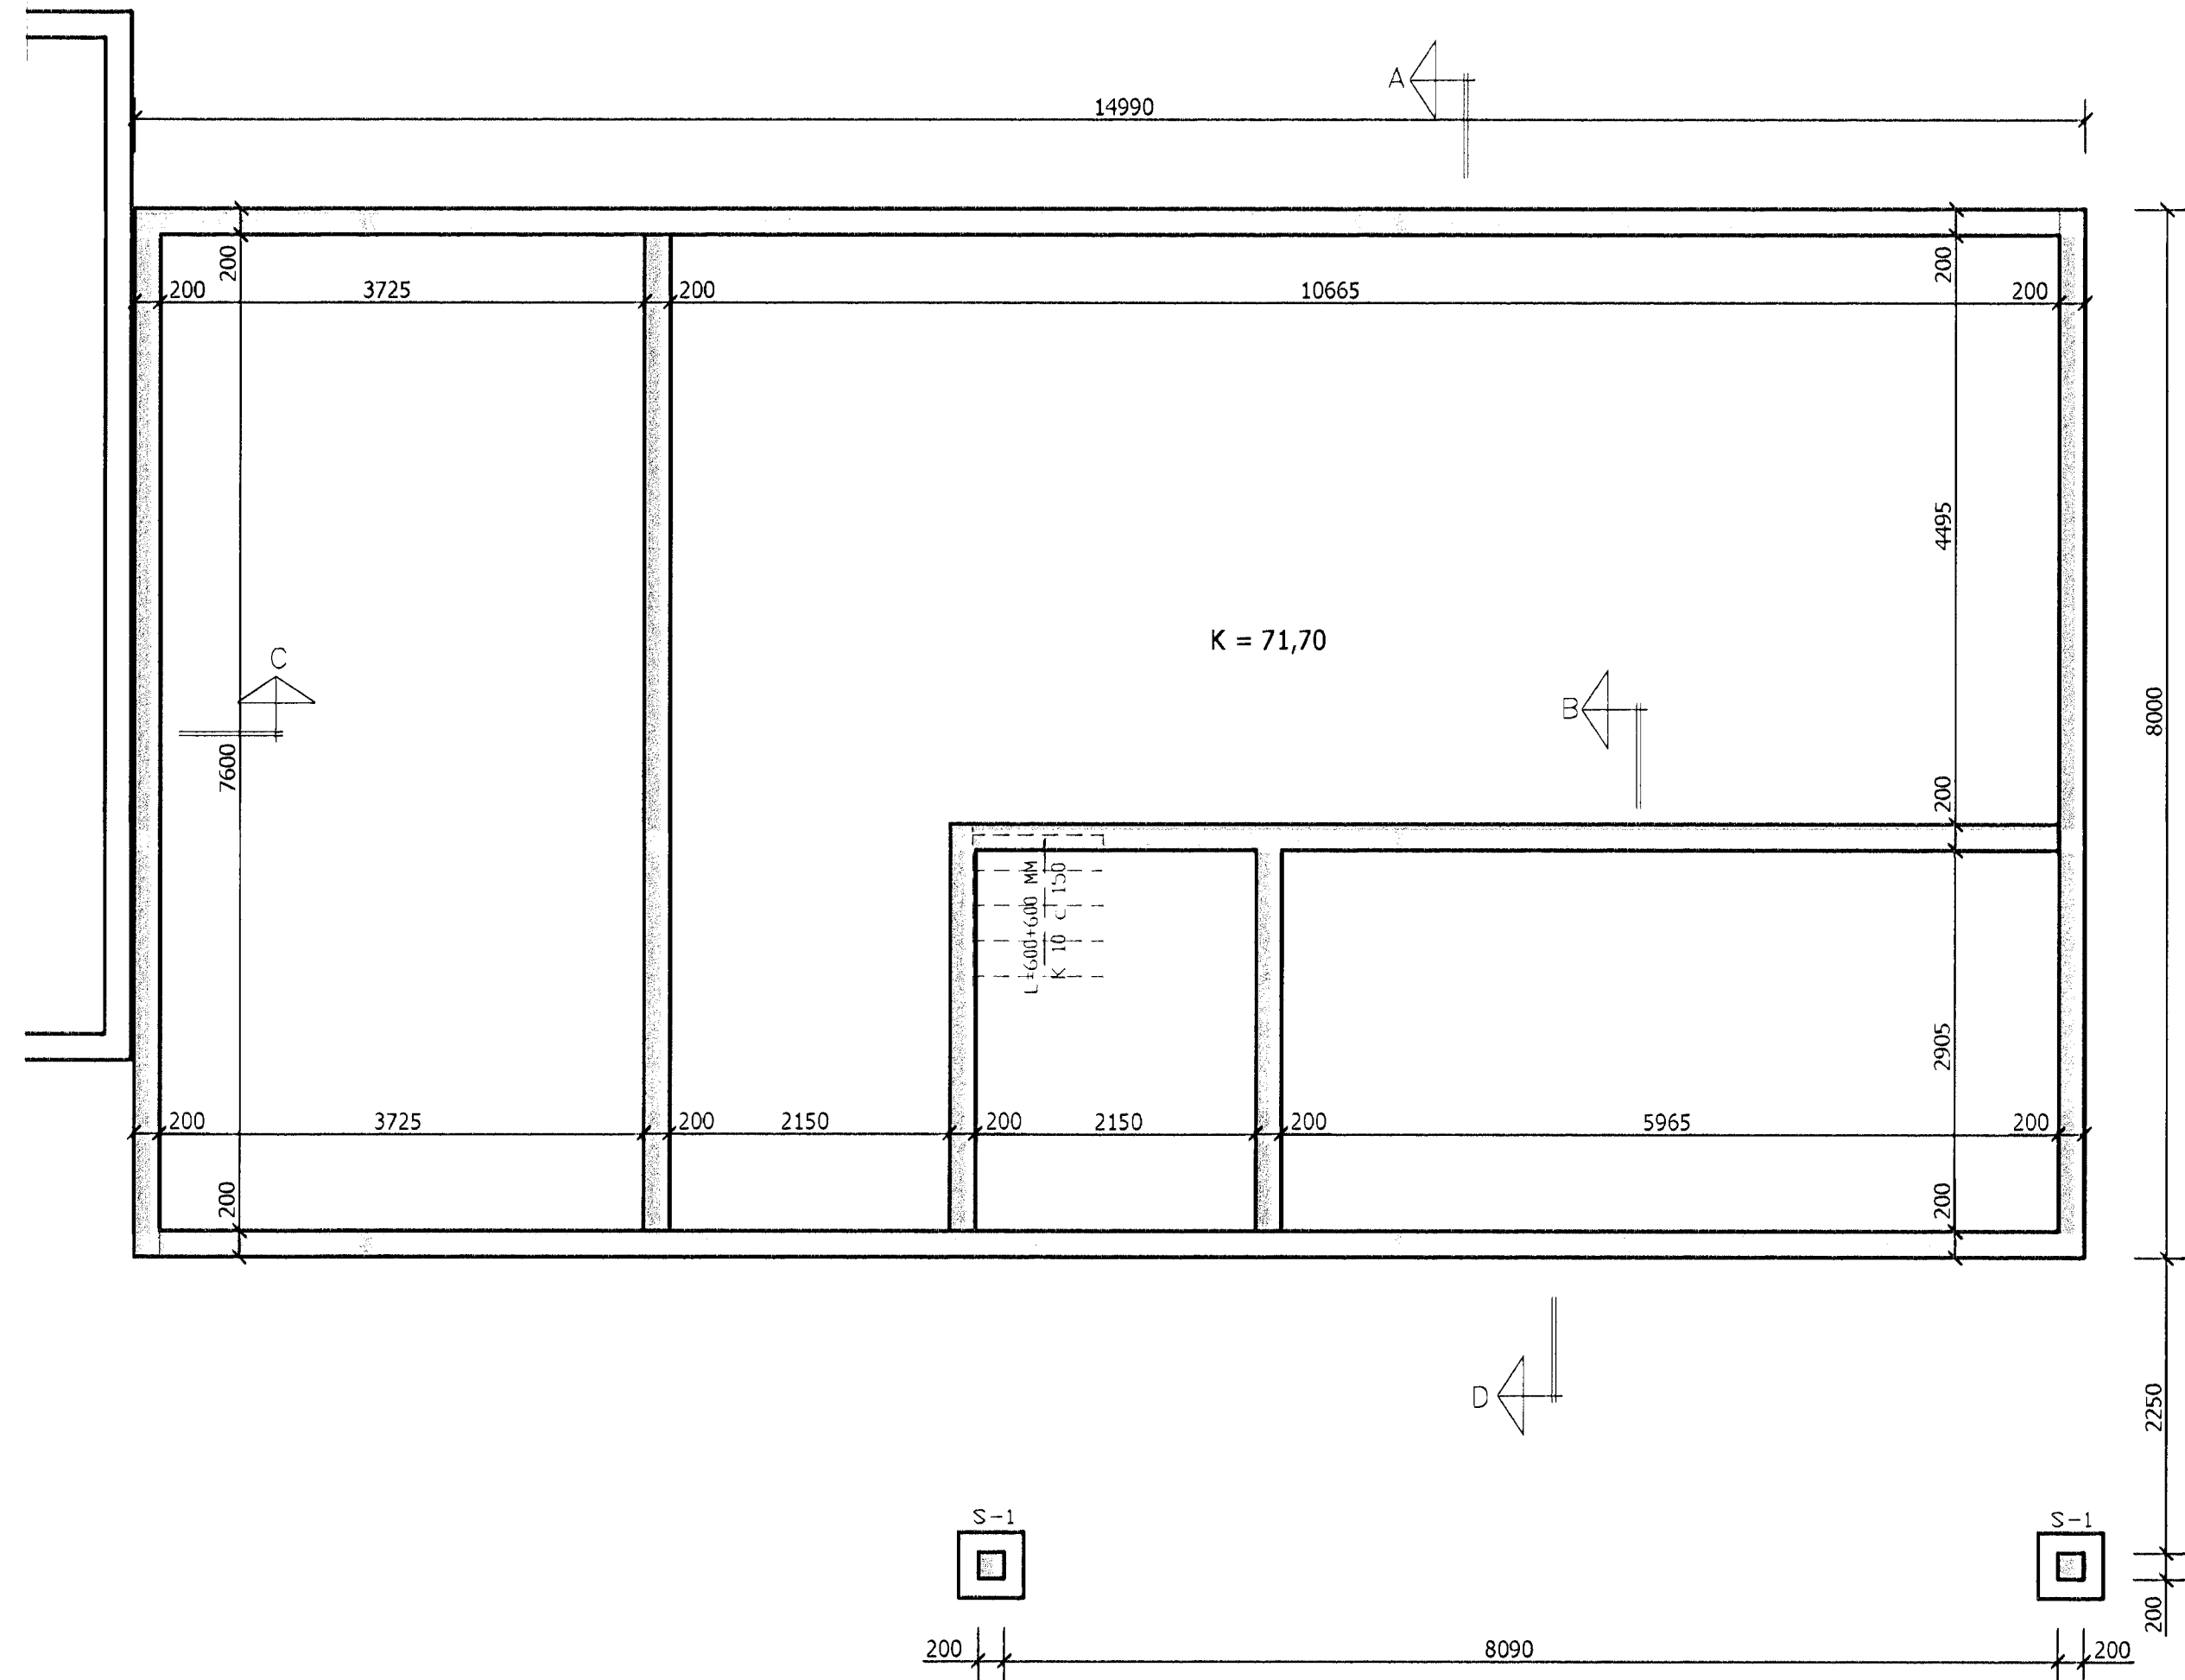

Samþykkt þann *[Signature]*  
 29. jan. 2013  
 Byggingafrádráttinn í Hafnarfirði  
 Pn. Hrólfur S. Gunnlaugsson

SJÁ SNID OG SKÝRINGAR Á BLAÐI NR.2

FURUÁS NR. 27, HAFNARFIRÐI

HERMANN ISEBARN MFI  
 TEIKNISTOFA HAMRAVÍK 82  
 s 8487250 kt 050244-4319 netfang his@simnet.is