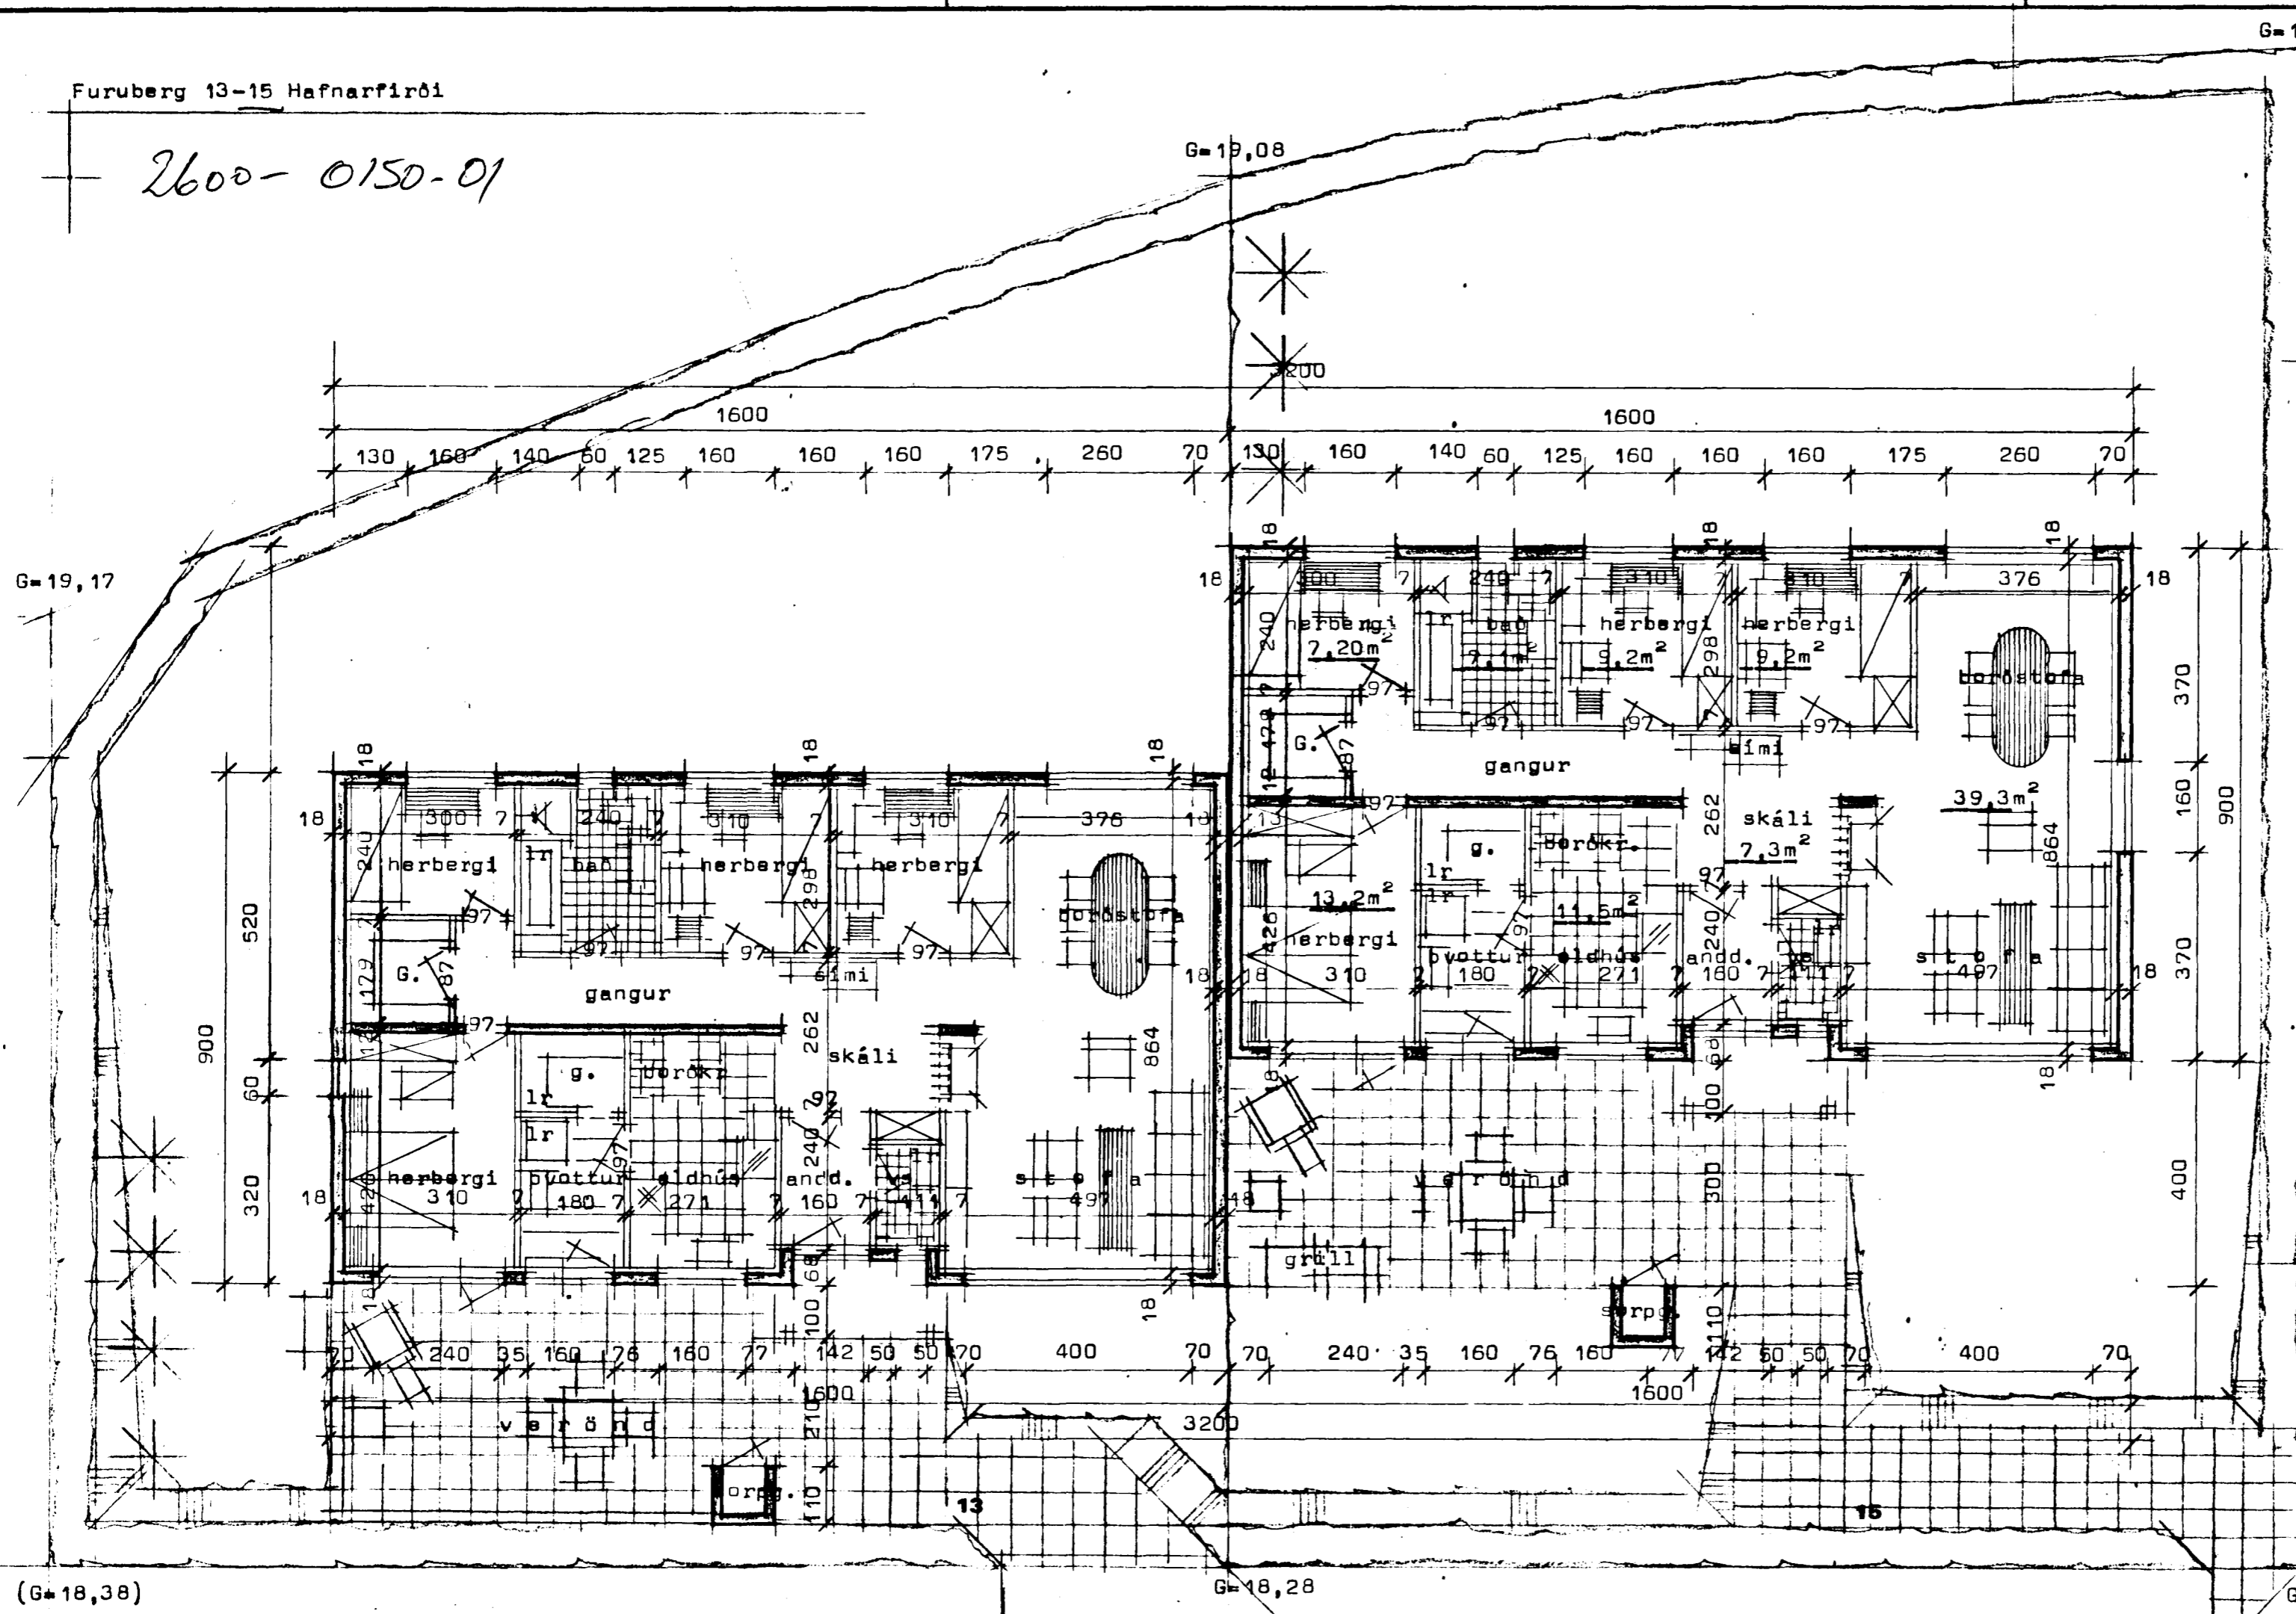

2600-0150-01

Skjalnúmer & fundi  
 5.12.84  
 Þessi skjal er  
 S. Reynisson

Bílagemysla sjá sérteikn. BÍlastaði