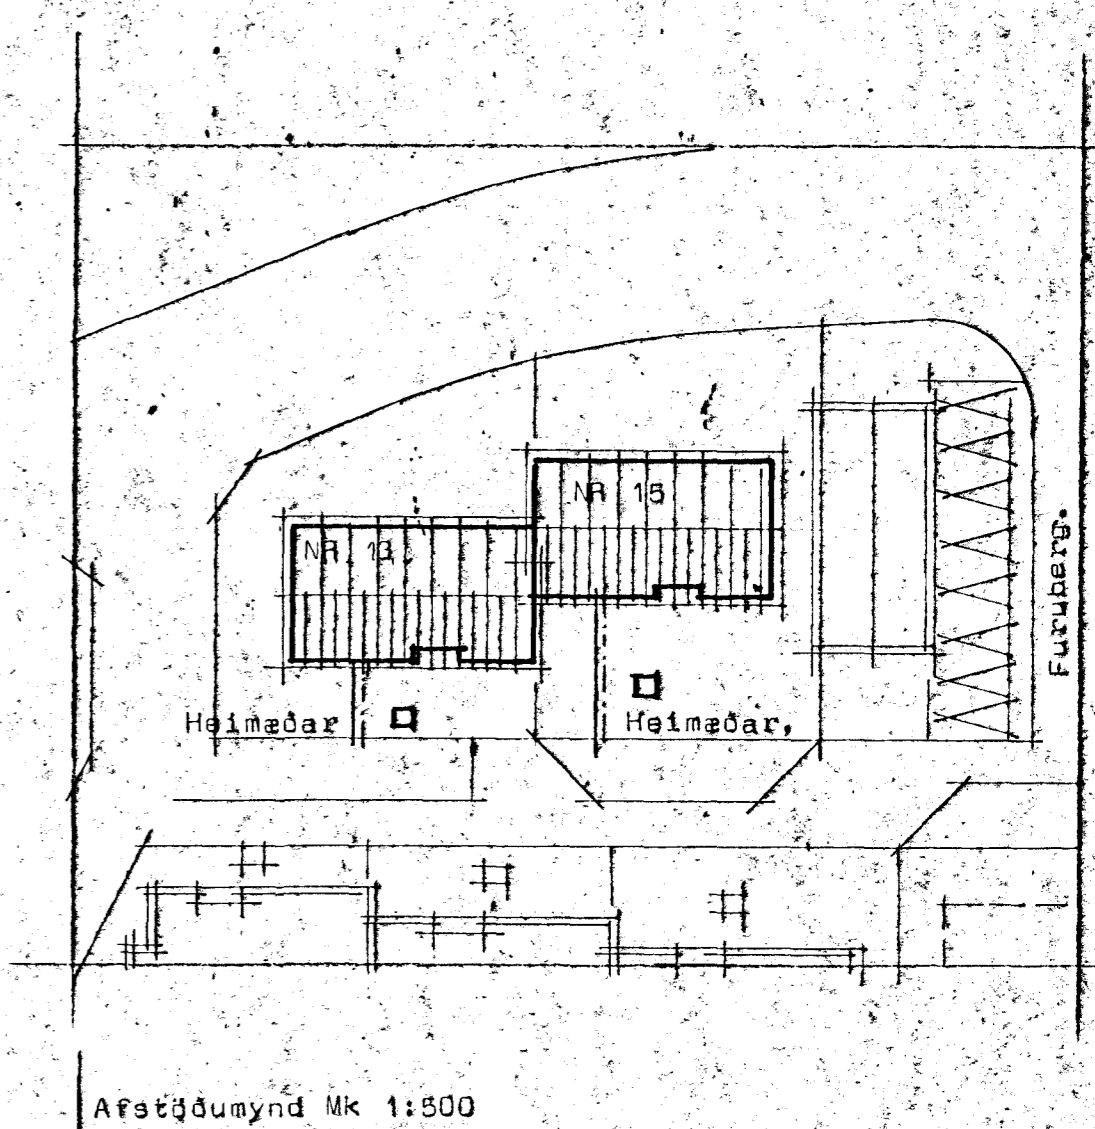

1 Renniloki með spindil uppúr jöru.

Heimæð HV Heimæð KV.

Afsetðamynd Mk 1:500

**STADALHÚS** S.F.

TEIKNISTOFA SÍÐUMÚLA 31 SÍMI 83141

VERKEFNI	DAGS.	1984	VERK NR
Hita og neyðluvatnslögn	MKV.	1:50 1:500	84-26
Furuberg 13 Hafnarfirði	BR.		
	BLAD NR	3,03	