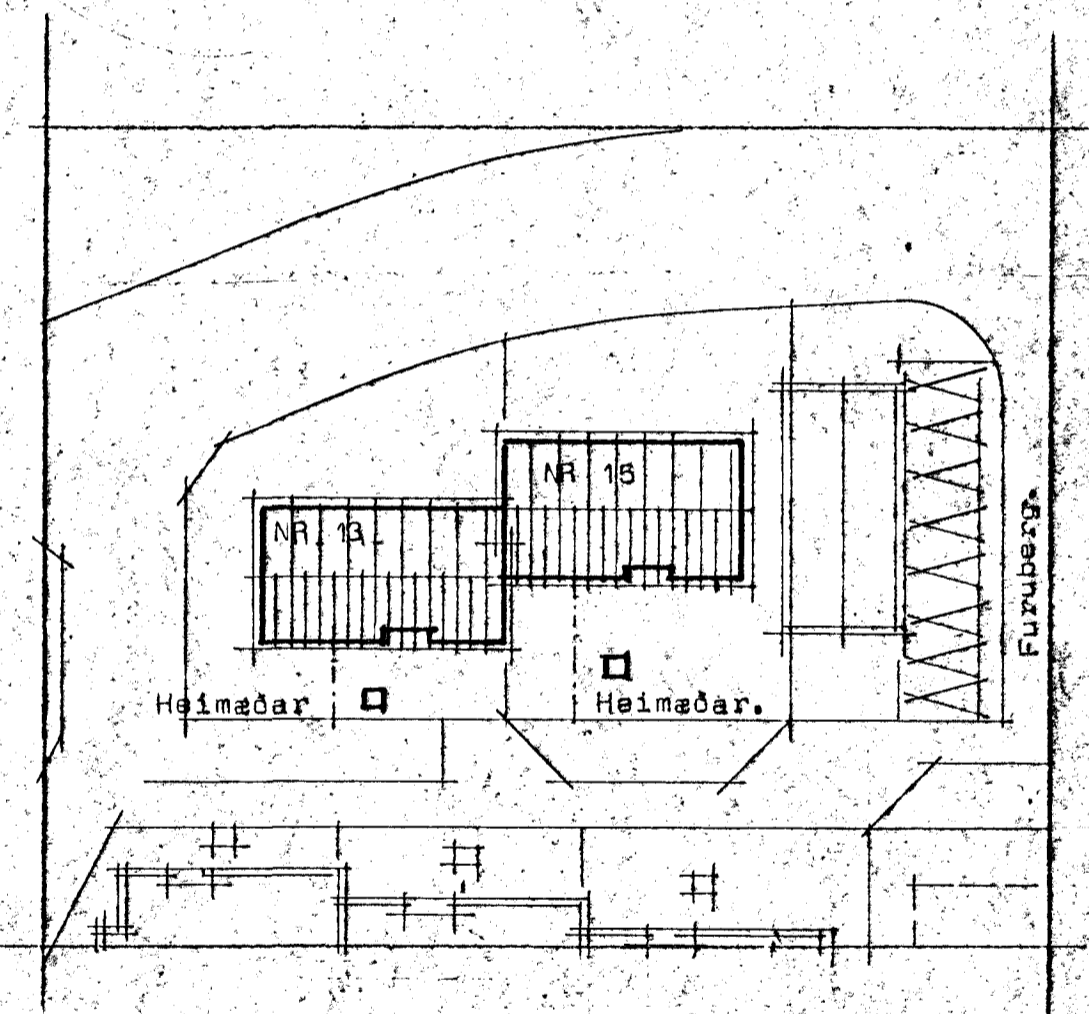

Hænniloki með spindil uppúr jörró.

Heimæð HV Heimæð KV.

Afrittdómynd Mk 1:500

STAÐALHÚS

TEIKNISTOFA SÍÐUMULA 31 SÍMI 83141

VERKEFNI	DAGS. 1984	VERK NR
Hita og neyðluvatneldgn	MKV. 1160 1:500	84-26
Furuberg 16 Hafnarfirði	BR.	
	BLAÐ NR 3.03	