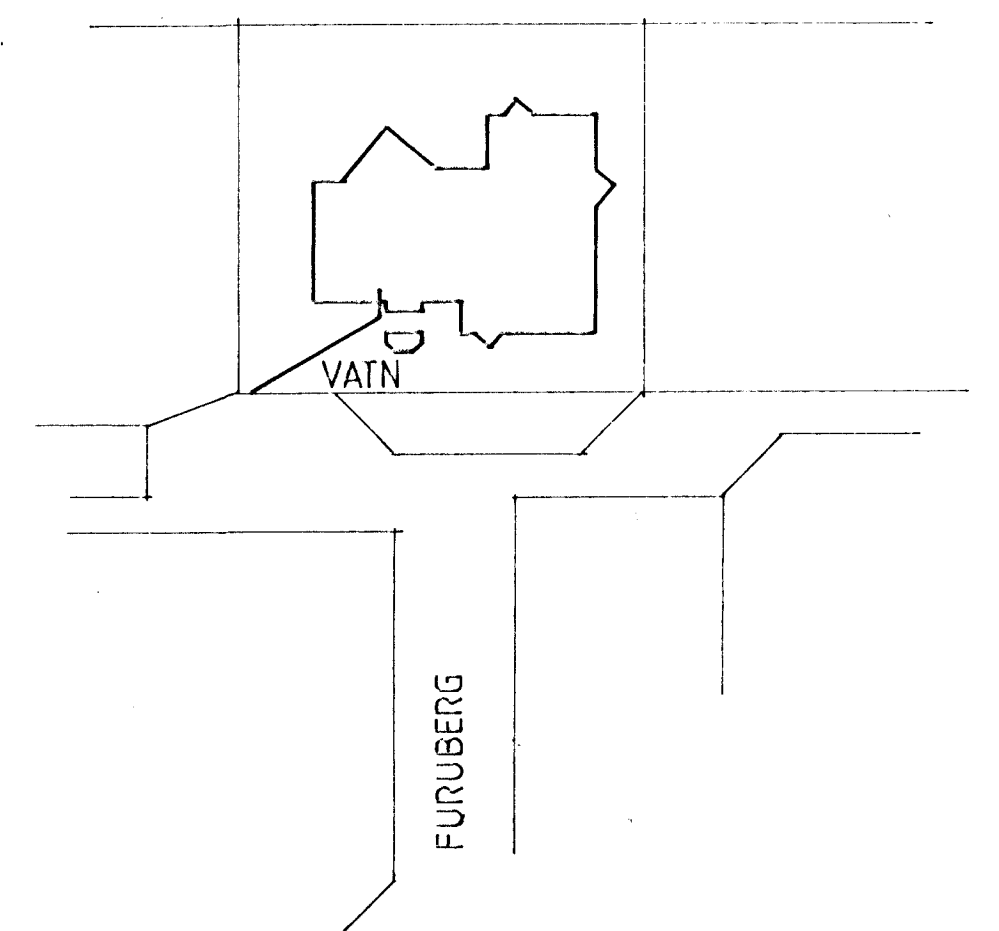

AFSTÖÐUMYND, M=1:500

FURUBERG 5, HAFNARFIÐI.

TEIKNAD Í KEFLAVÍK, APRÍL '87.  
 EINAR STEFÁNSSON  
 VILHJÁL MUR GUDMUNDSSON, E.V.F.I.  
 VATHELDUR GRJIMMÝND, AFSTAD

TEIKNING. 22  
 M=1:50, 500