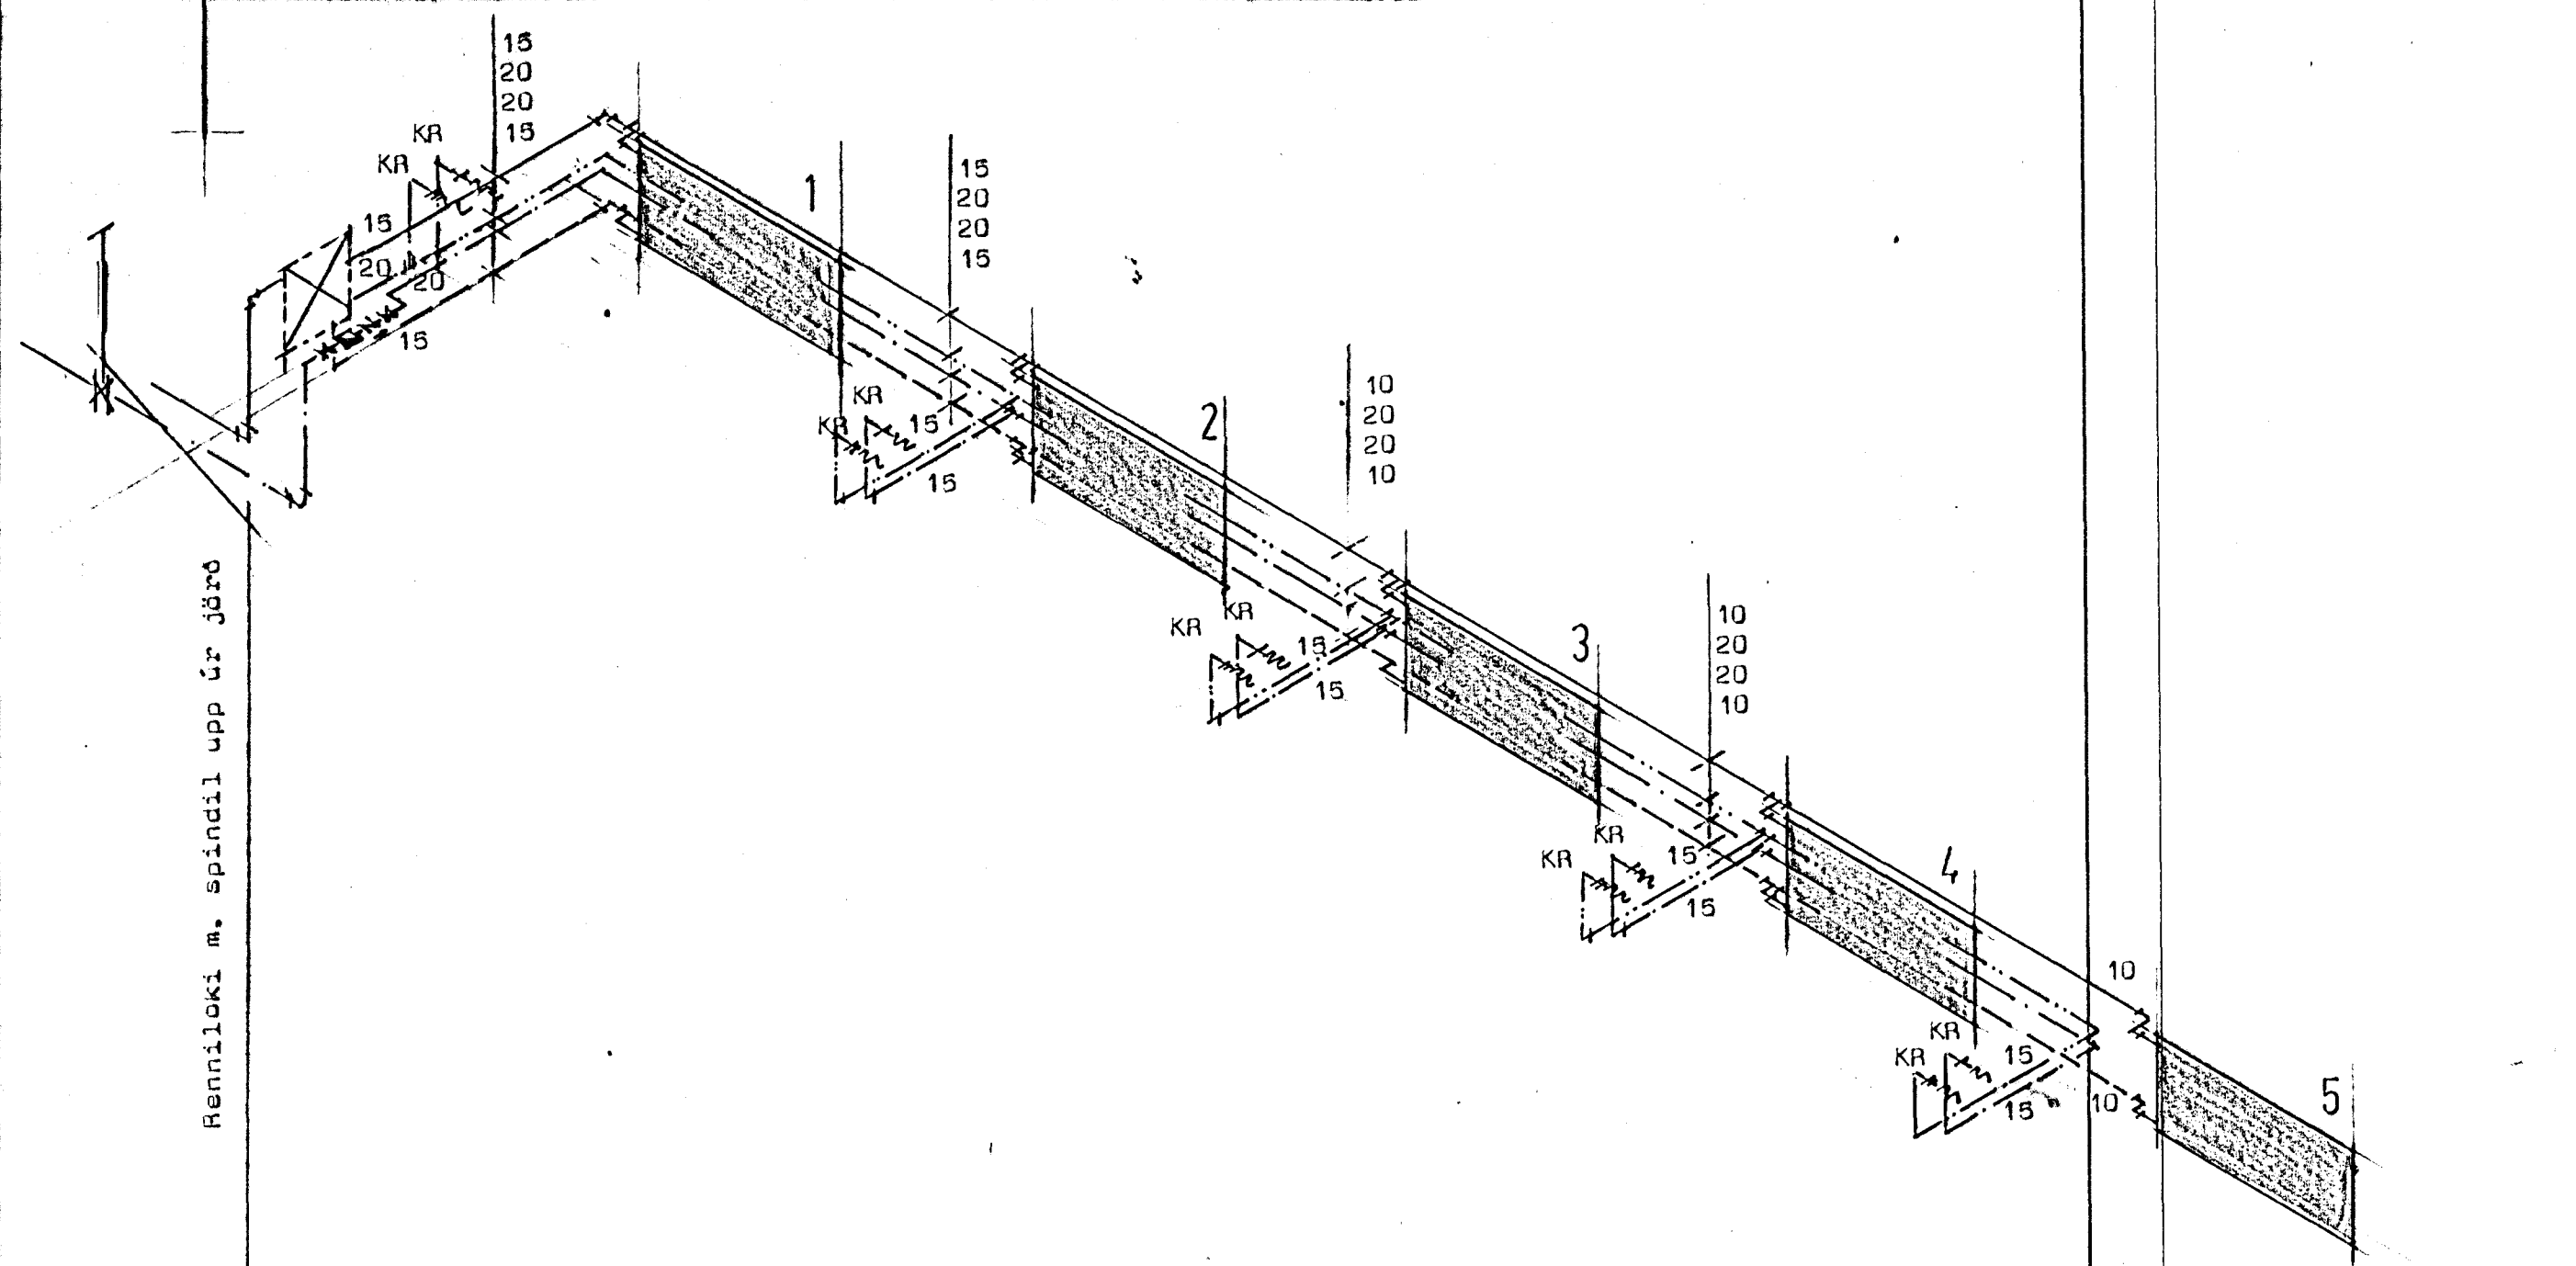

Furuberg 7-9-11-13-15 Hafnarfirði

Renniloki m. spindil upp úr jöru

**STADALHÚS** FIS  
 TEIKNISTOFA SÍÐUMÚLA 3I SÍMI 8314I

VERKEFNI	DAGS.	1986	VERK NR
Hita og vatnslagnir	MKV.	1:50	
	BR.		
Furuberg 7-9-11-13-15 Hafnarfirði	BLAD NR	3,01	84-26
SÍGURDUR GUOMUNDSSON <i>Sigurður P. Kristjánsson</i>		SÍGURDUR P KRISTJÁNSSON FTFI	