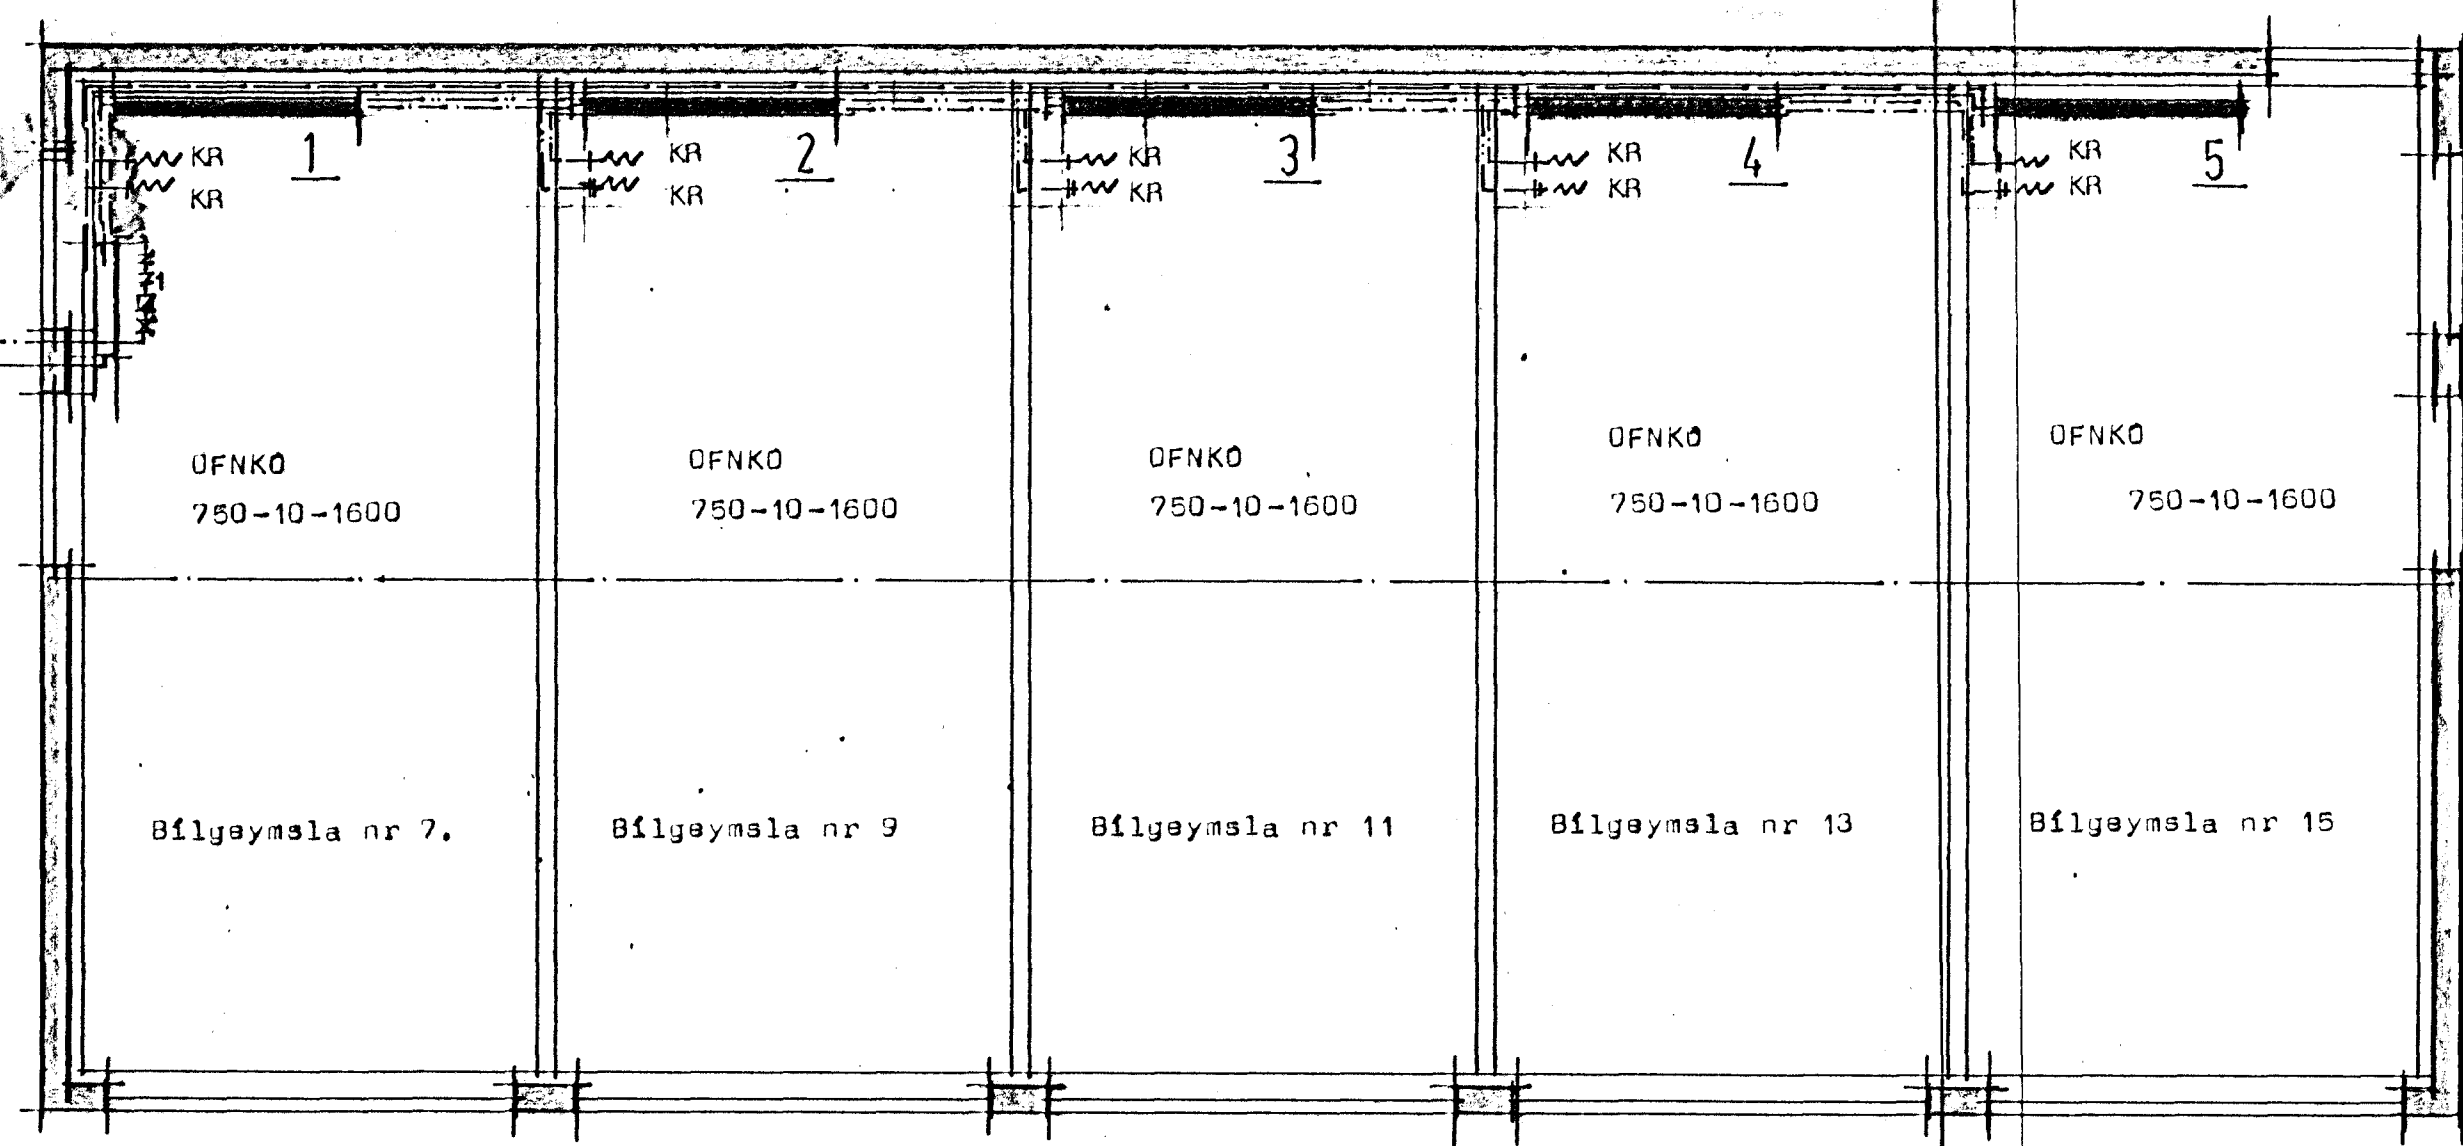

Furuberg 7-9-11-13-15 Hafnarfirði

Renniloki m. spindil upp úr jöru

**STADALHÚS** FIS  
 TEIKNISTOFA SÍÐUMÚLA 3I SÍMI 8314I

VERKEFNI	DAGS.	1986	VERK NR
Hita og vatnslagnir	MKV.	1:50	
	BR.		
Furuberg 7-9-11-13-15 Hafnarfirði	BLAD NR	3,01	84-26
SÍGURDUR GUOMUNDSSON <i>Sigurður P. Kristjánsson</i>		SÍGURDUR P KRISTJÁNSSON FTFI	