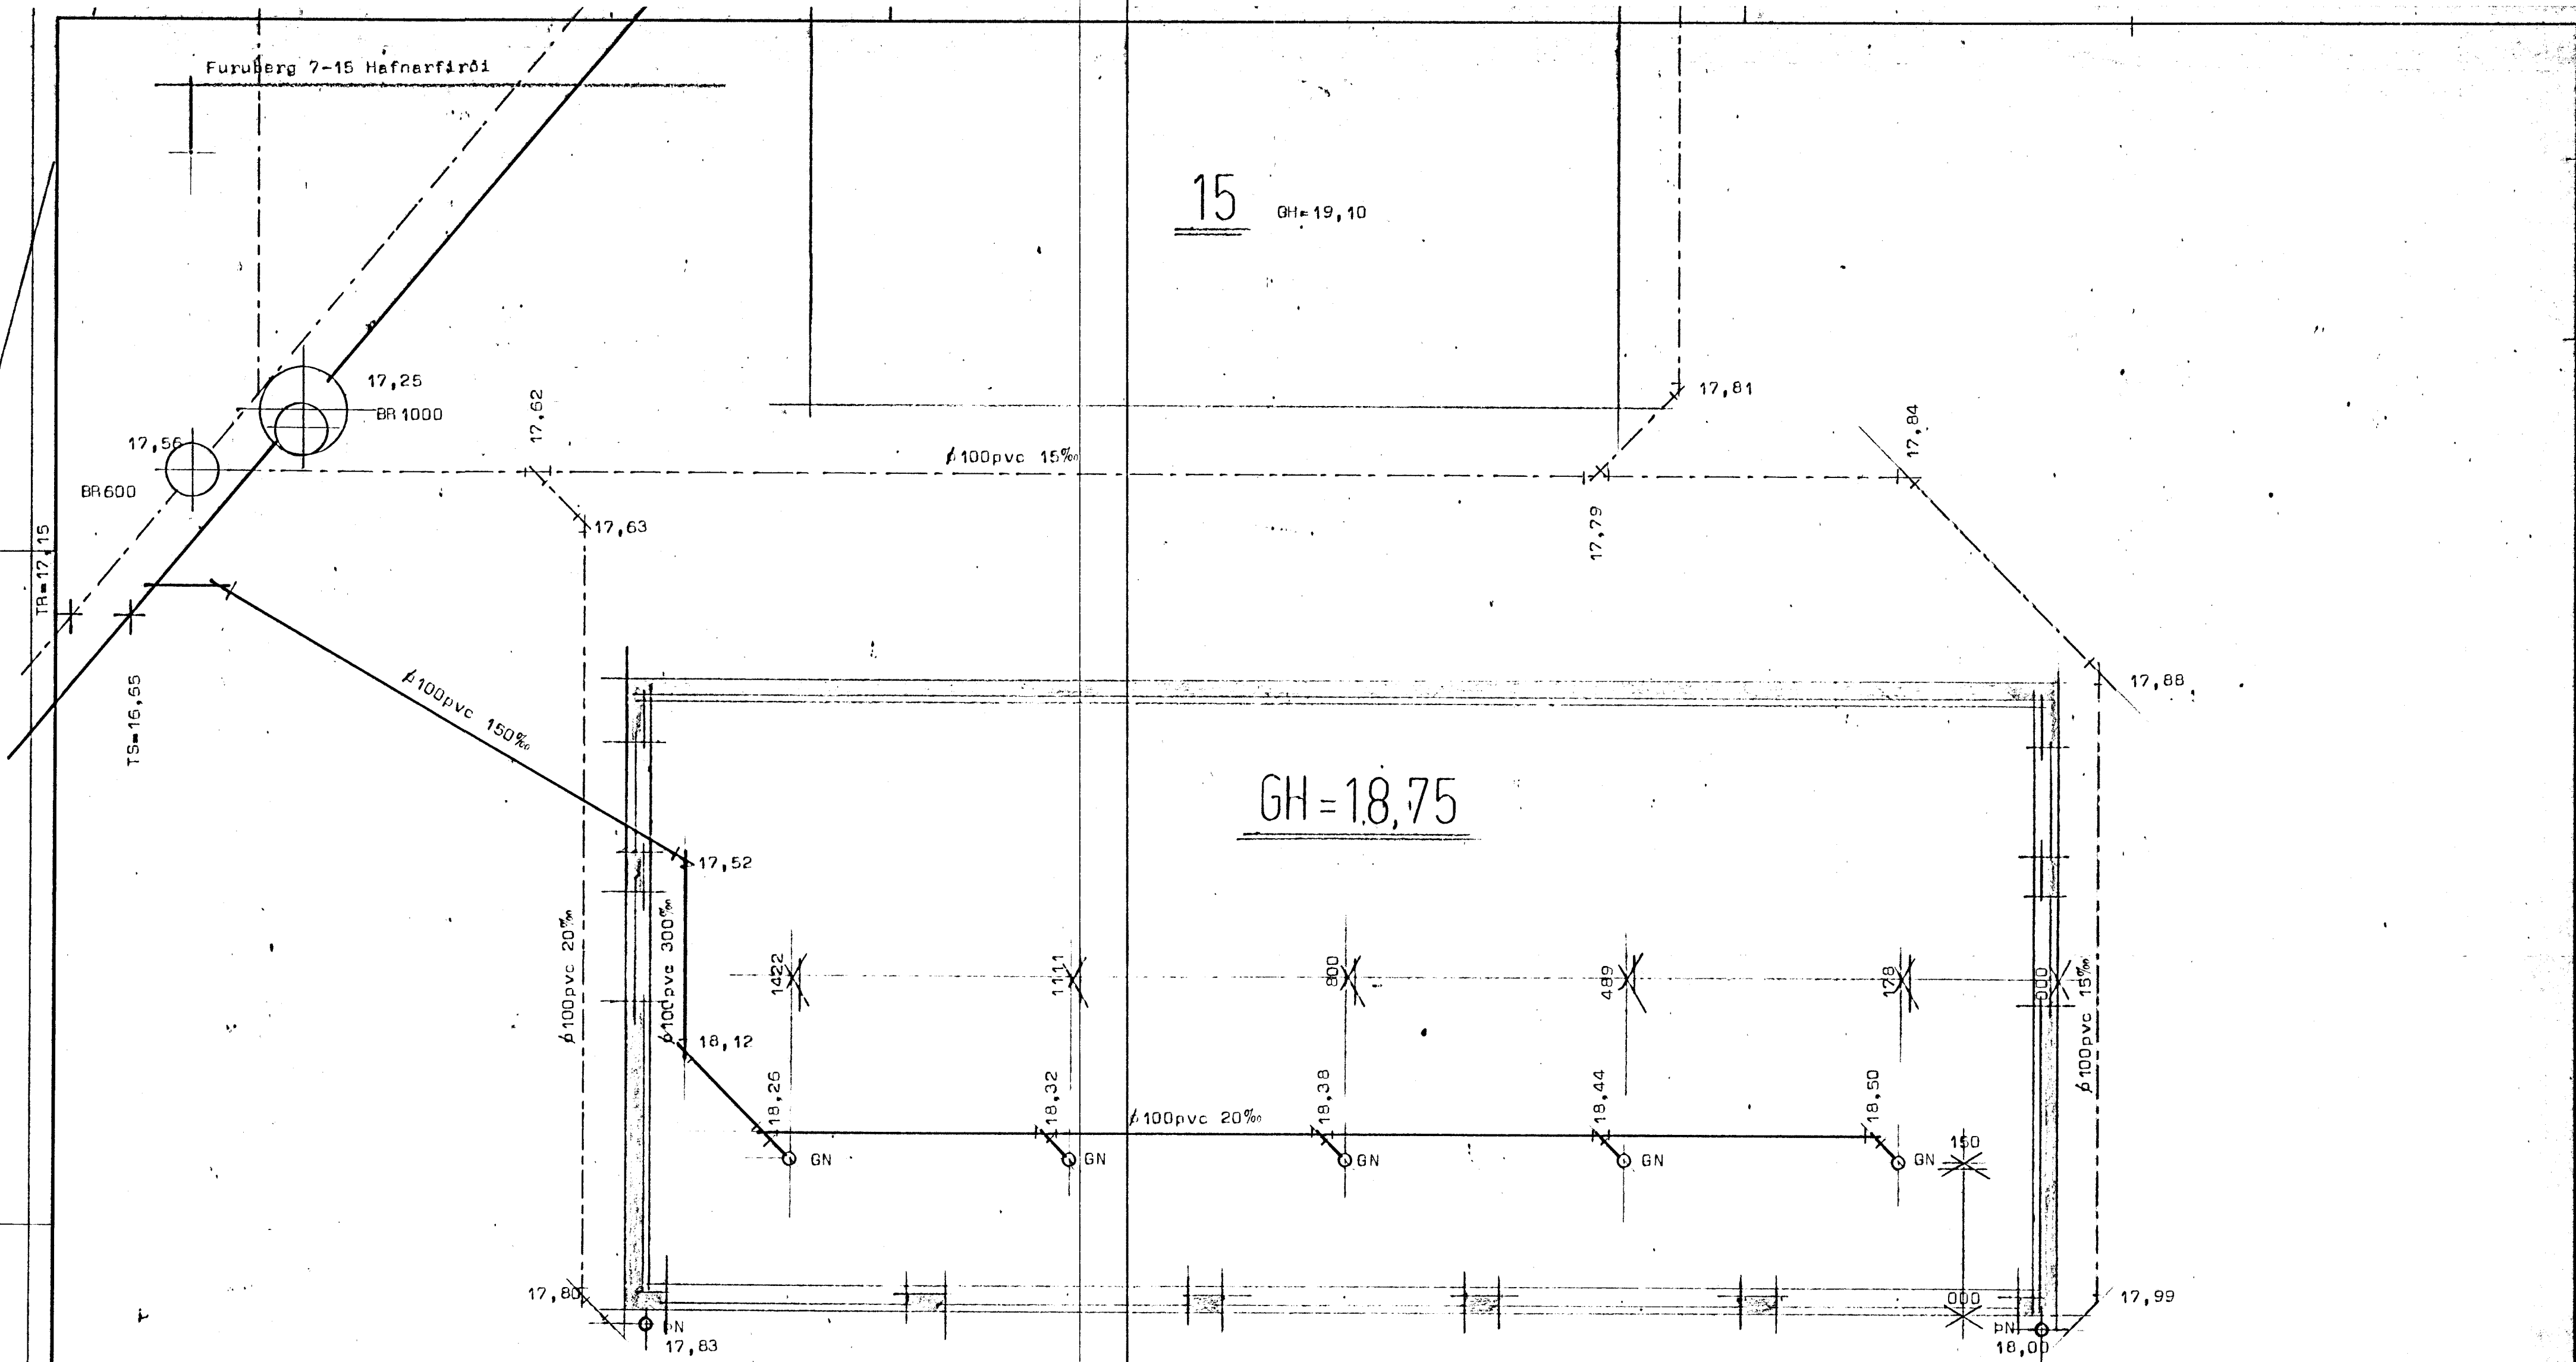

Furuberg 7-15 Hafnarfirði

15 GH=19,10

15. Júní 1985
 Stjórnun
 Stjórnun

STÖÐALHÚS

TEIKNISTOFA SÍÐUMÚLA 3I SÍMI 83I4I

VERKEFNI	DAGS.	1985	VERK NR
Frárennissíslagnir	MKV.	1:50	84-26
Furuberg 7-15 Hafnarfirði	BR.		
	BLAD NR		