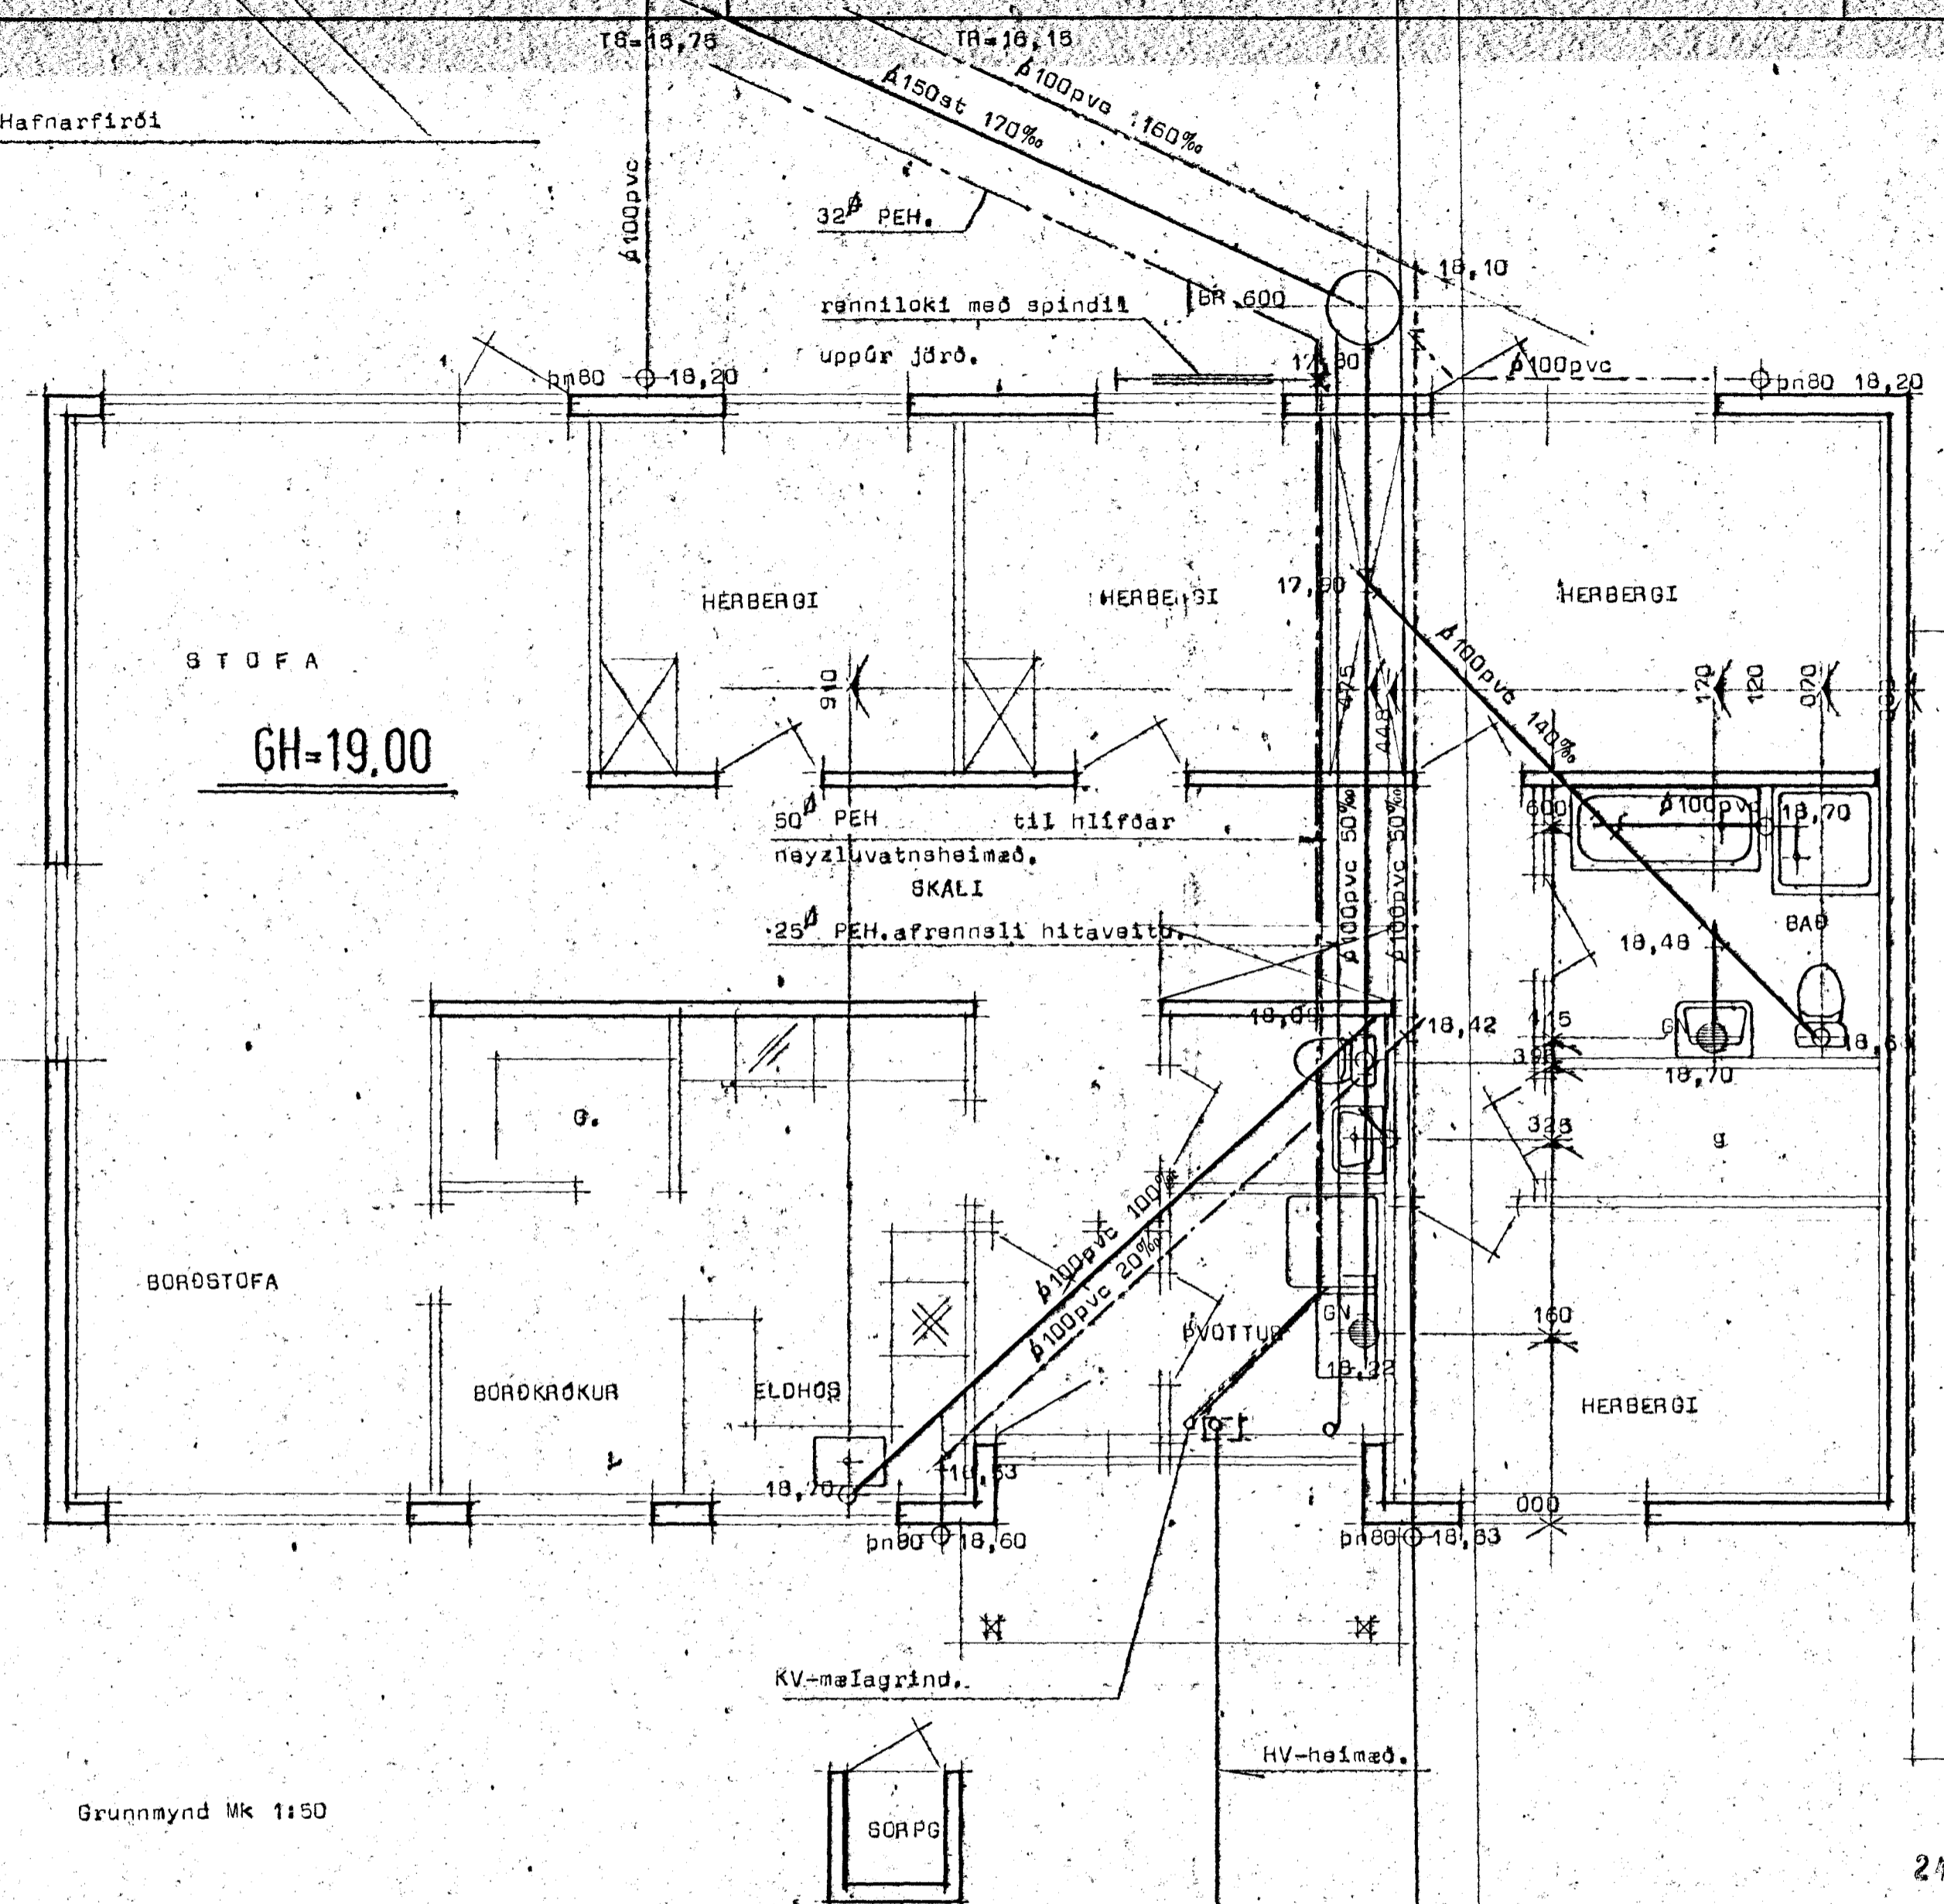

Furuberg 7 Hafnarfirði

Afátðumynd Mk 1:500

Grunnmynd Mk 1:50

24. Júní 1984  
 HAFNARFJÁRDARVER  
 Sýningu Tímils  
 BYGGINGAFLUTUN

Efni og frágangur lagna sé í samræmi við íst 65 og 68.

**STADALHÚS** S.F.  
 TEIKNISTOFA SÍÐUMÚLA 31 SÍMI 83141