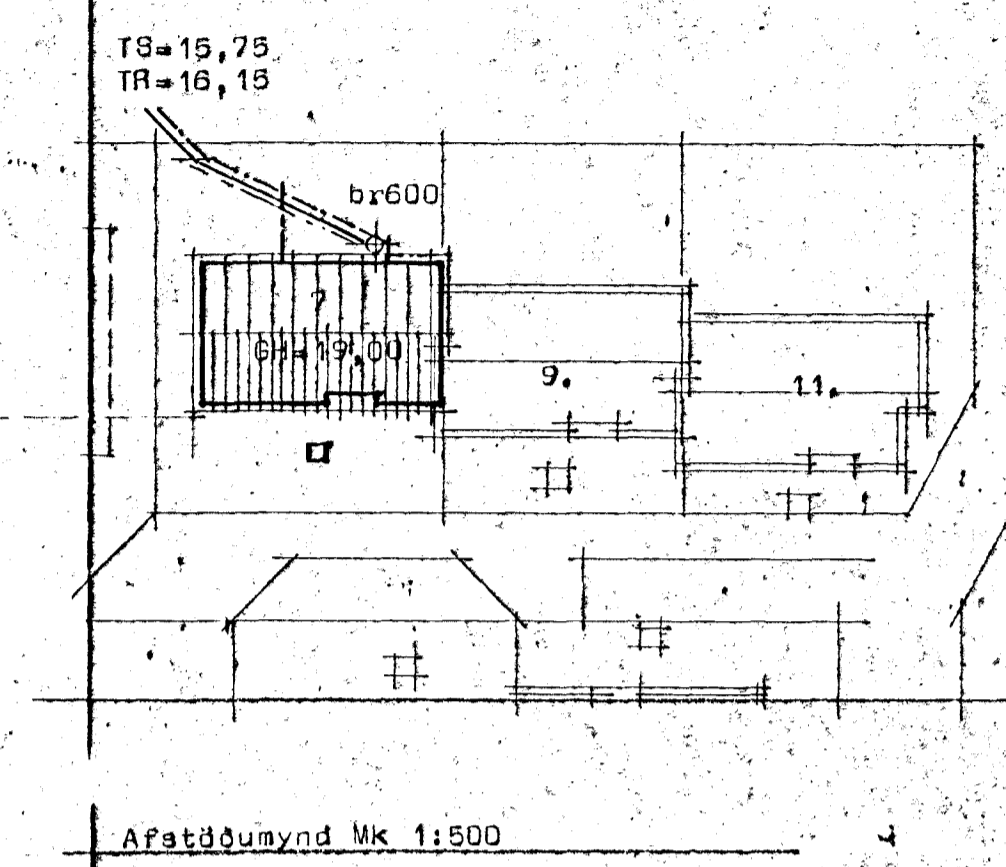

Furuberg 7 Hafnarfirði

Afátðumynd Mk 1:500

Grunnmynd Mk 1:50

24. Júní 1984  
 HAFNARFJÁRDARVER  
 Sýningu Tímils  
 BYGGINGAFLUTUN

Efni og frágangur lagna sé í samræmi við íst 65 og 68.

**STADALHÚS** S.F.  
 TEIKNISTOFA SÍÐUMÚLA 31 SÍMI 83141