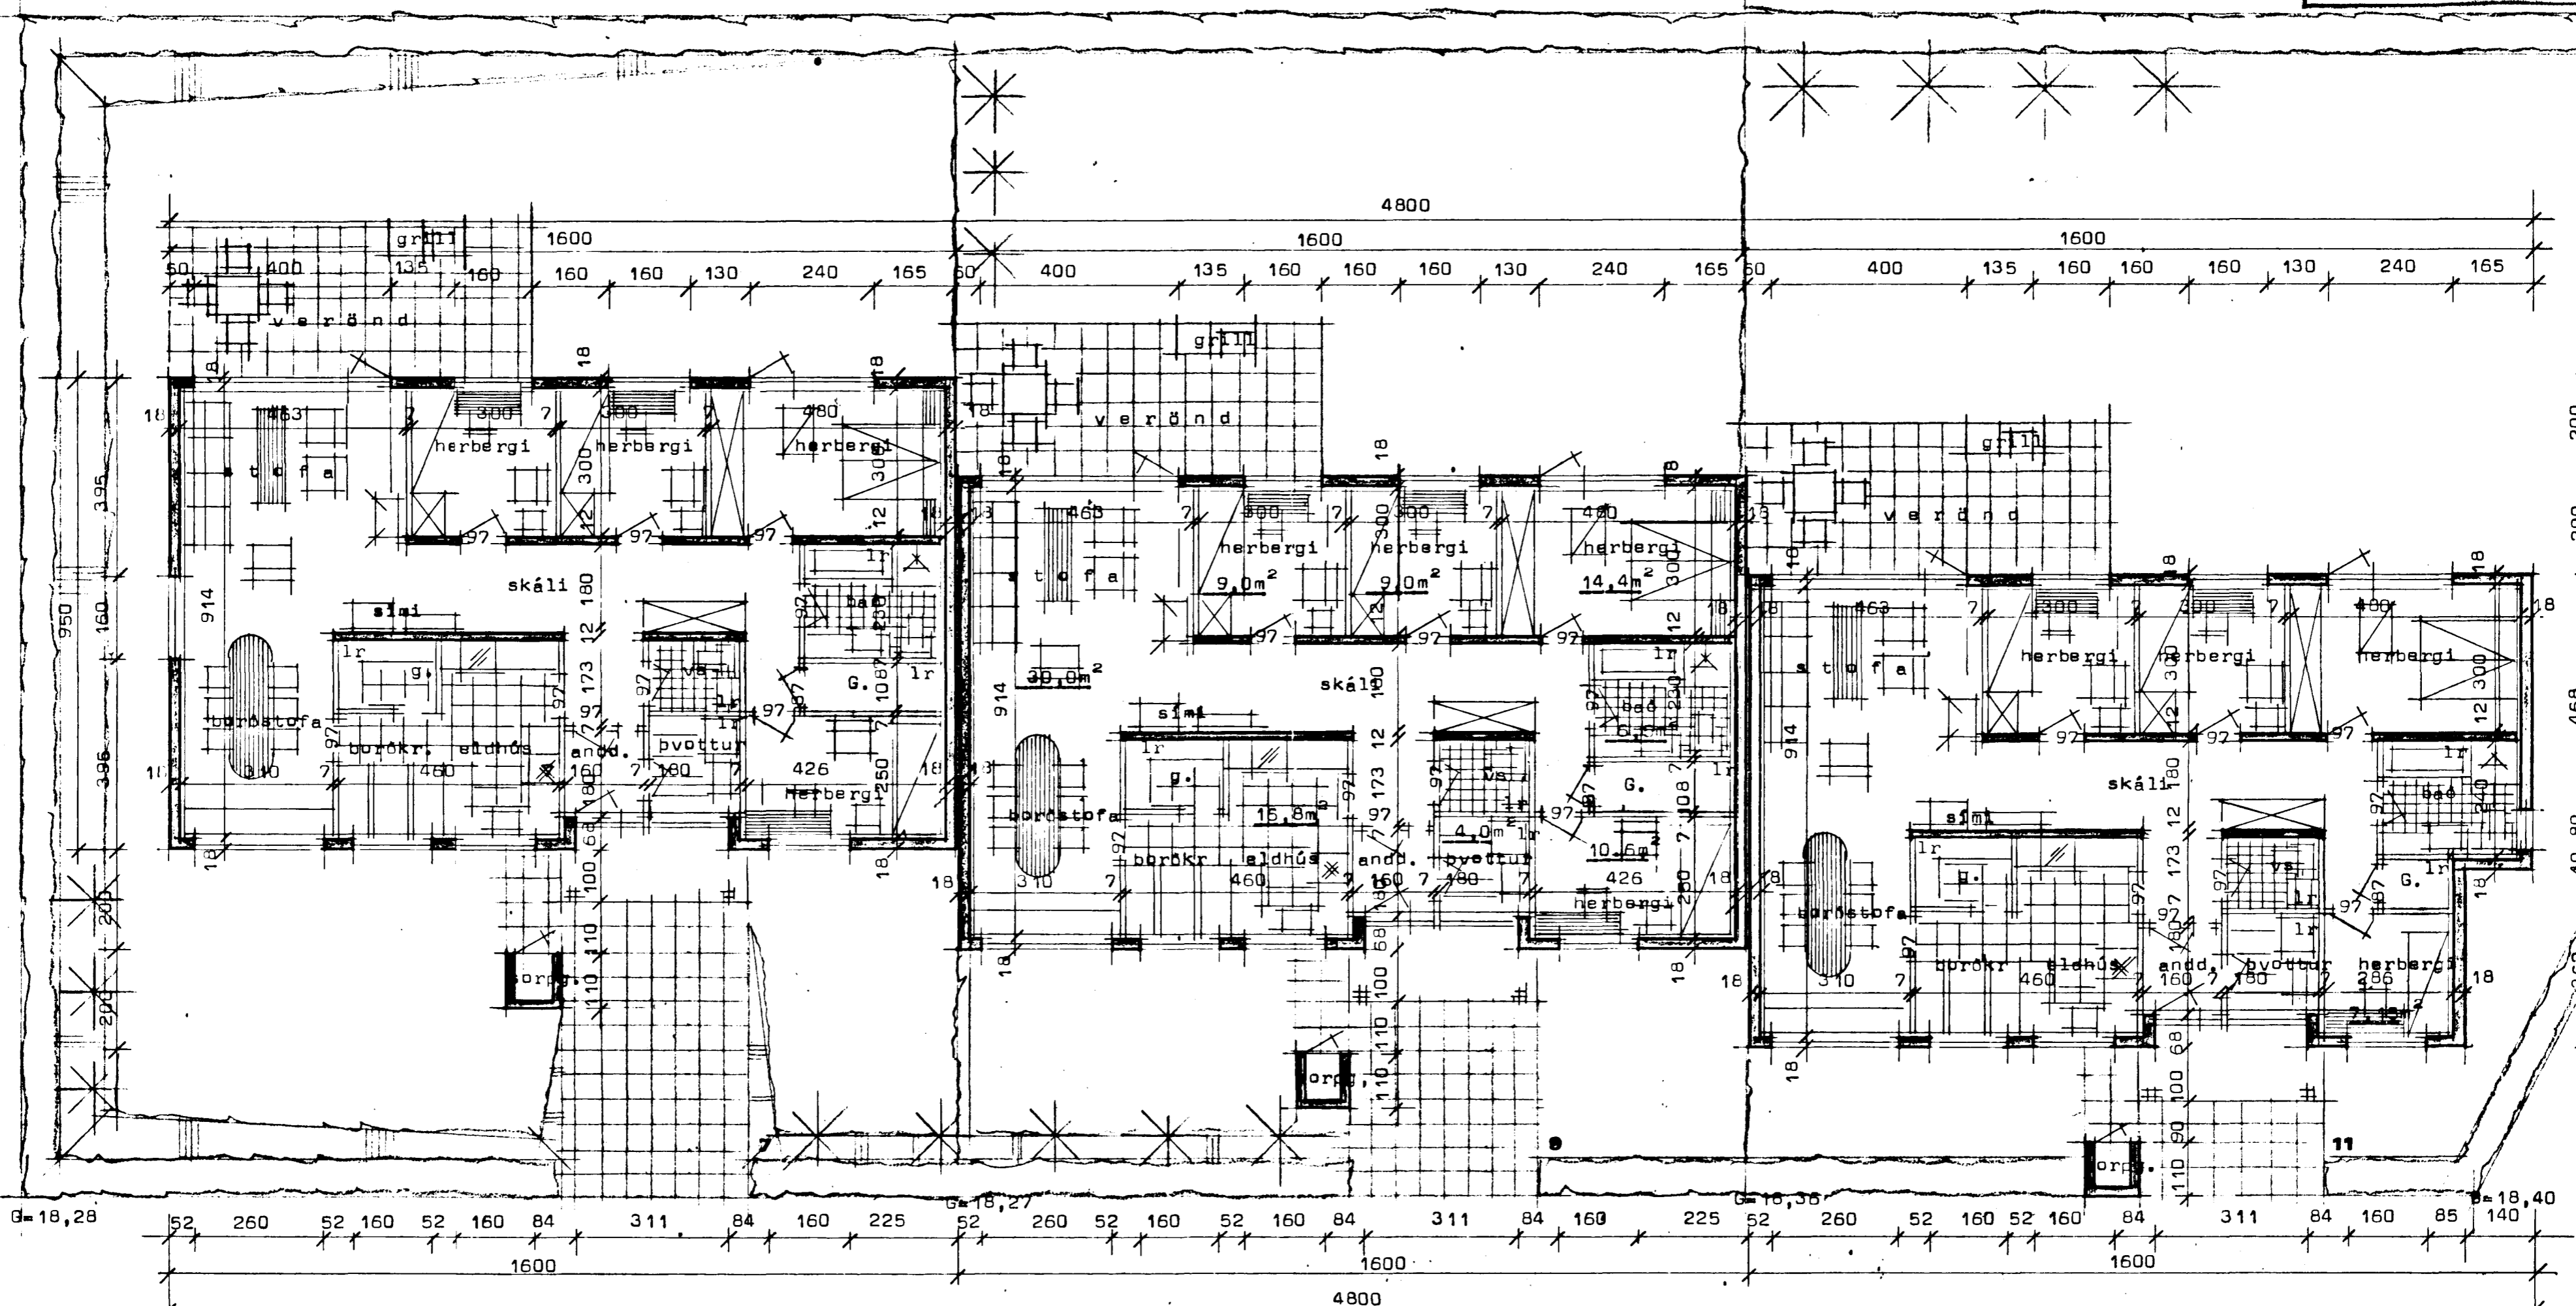

2600-0090-01

Samþykkt á fundi byggingar-
nefndar d. 19/12/84
BYGGINGAVALDSTYJINGIN
Í HAFNARFIRÐI

[Signature]

STADALHÚS S/T

TEIKNISTOFA SÍÐUMÚLA 3I SÍMI 8314I

VERKEFNI Grunnmynd	DAGS. 1984	VERK NR 84-26
	MKV. 1:100	
Furuberg 7-9-11 Hafnarfirði	BR.	
	BLAD NR 1.04	