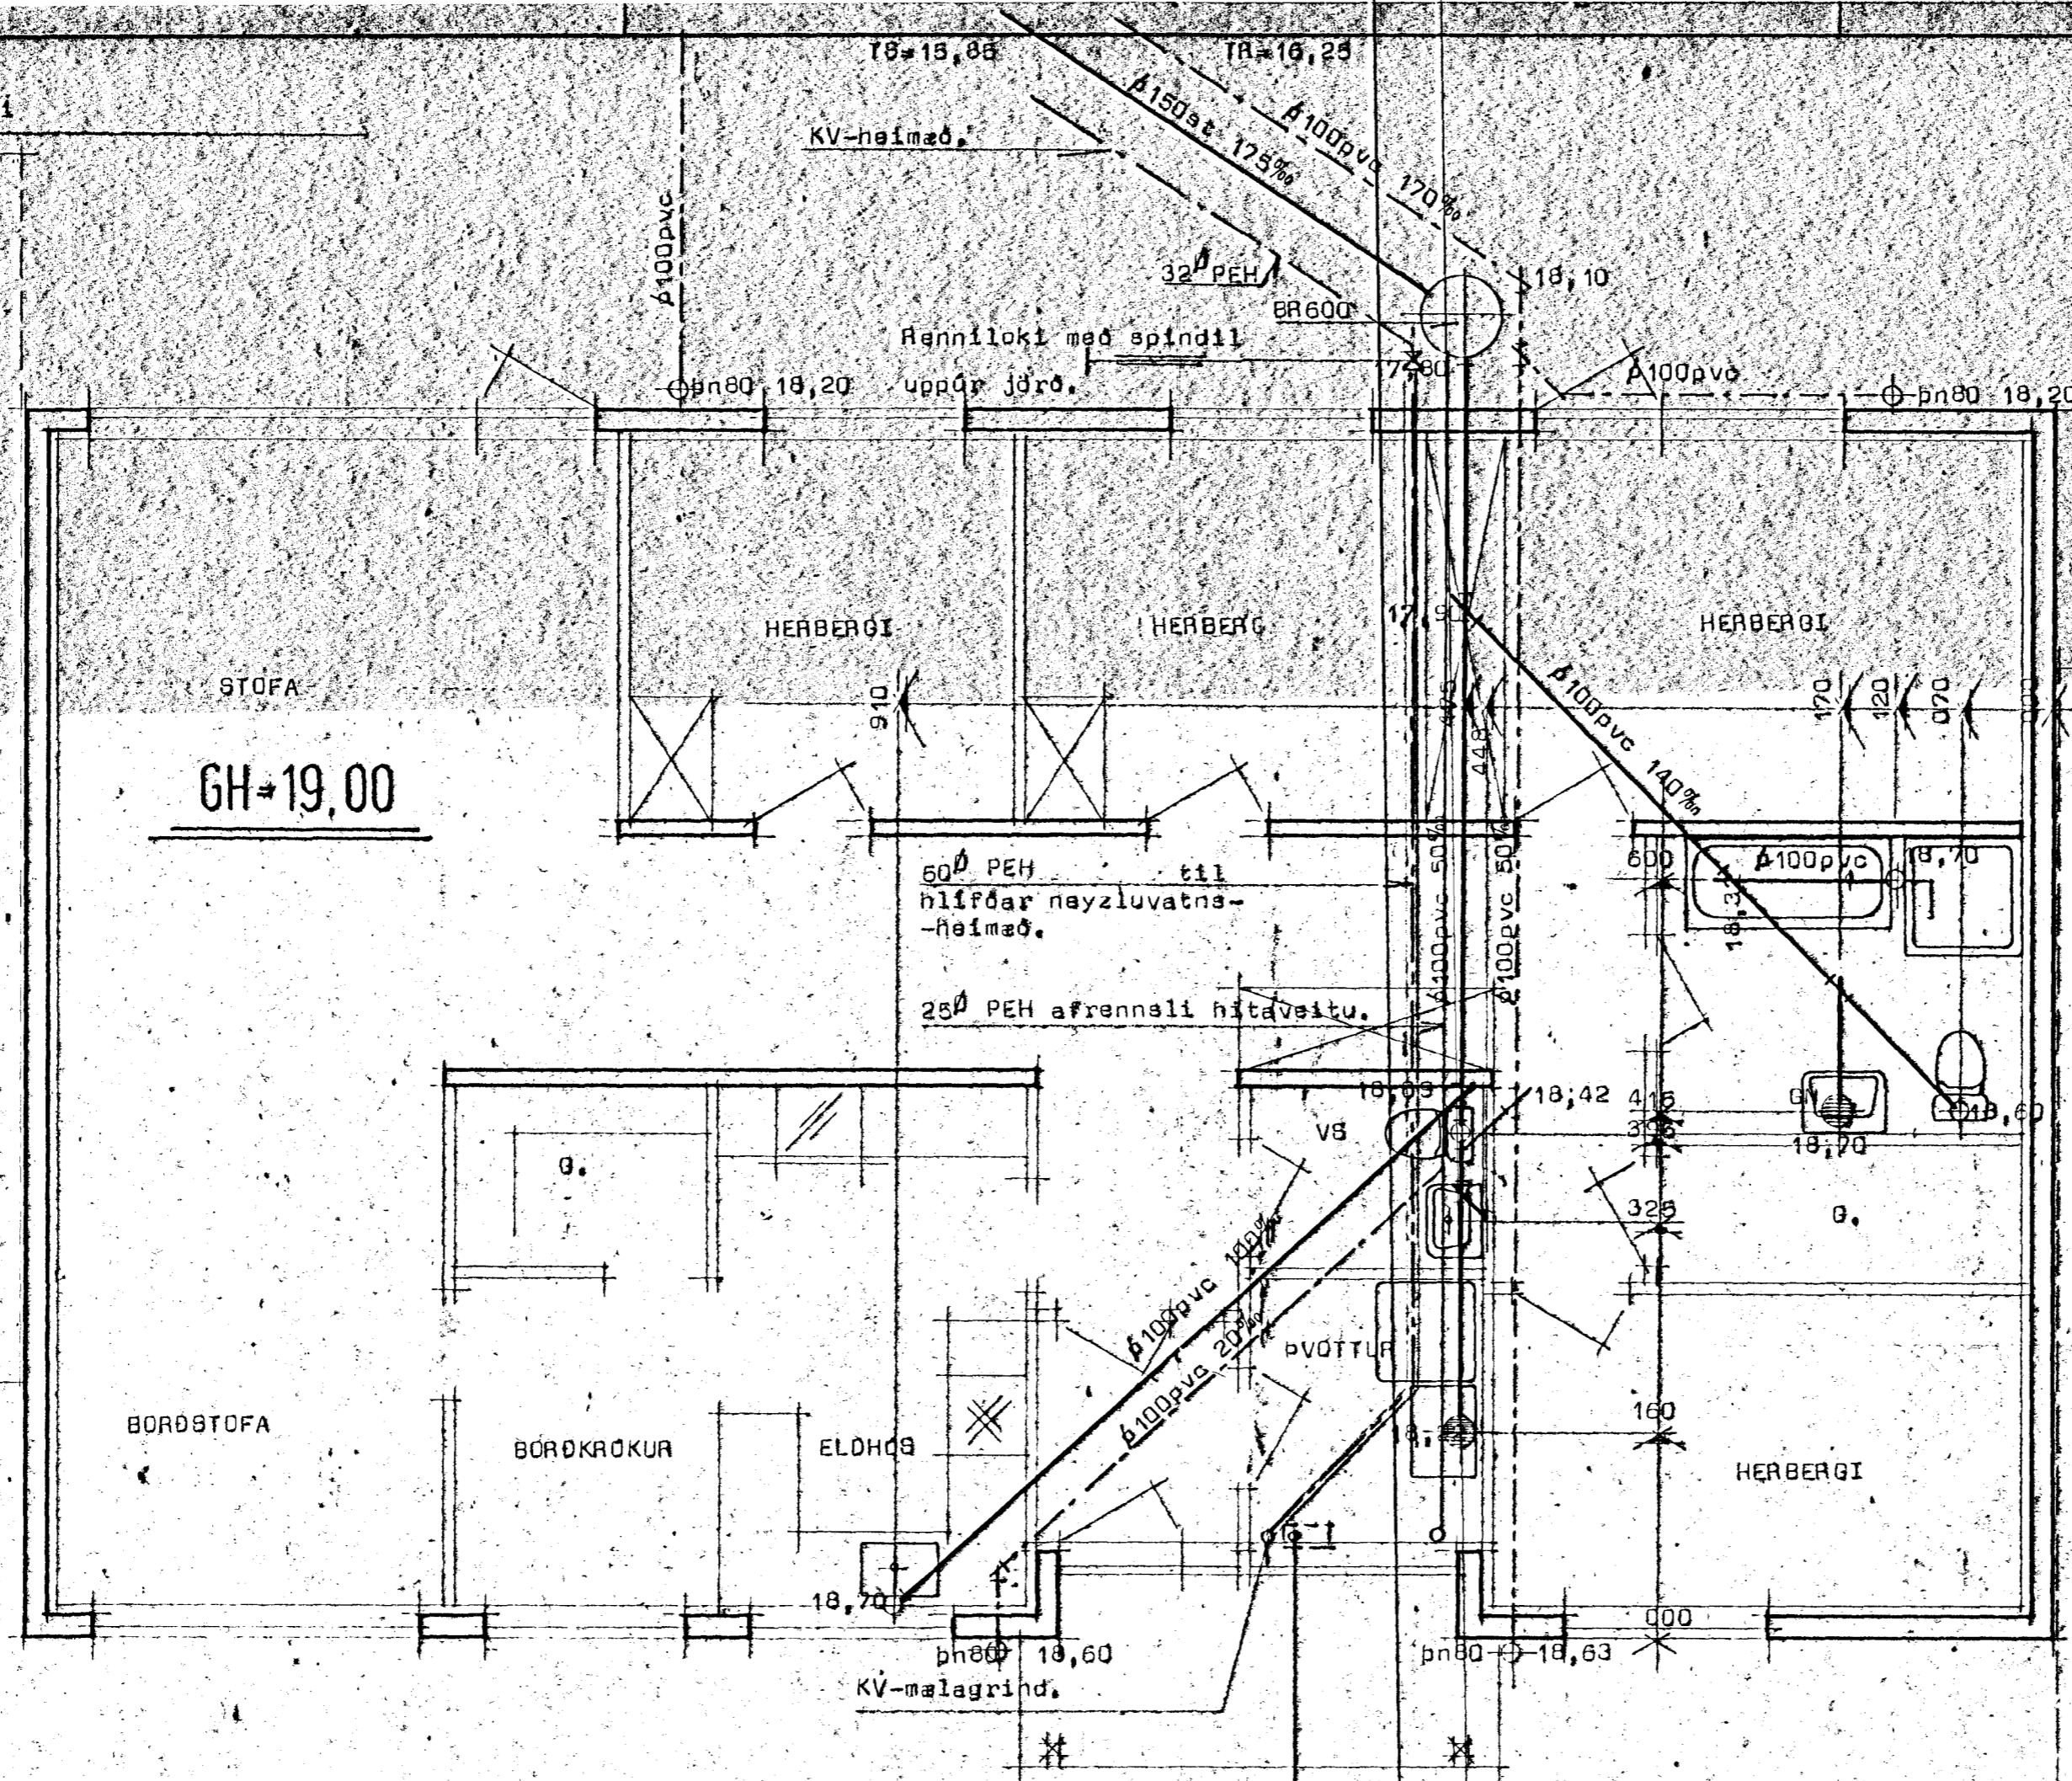

7

Grunnmynd Mk 1:50

Afrittdummynd Mk 1:500

11

24. Júní 1985

Sveinur Thómas

Efni og frágangur lagna sé í samræmi við íst 65 og 68.

STADALHÚS S F
 TEIKNISTOFA SÍÐUMÚLA 31 SÍMI 83141