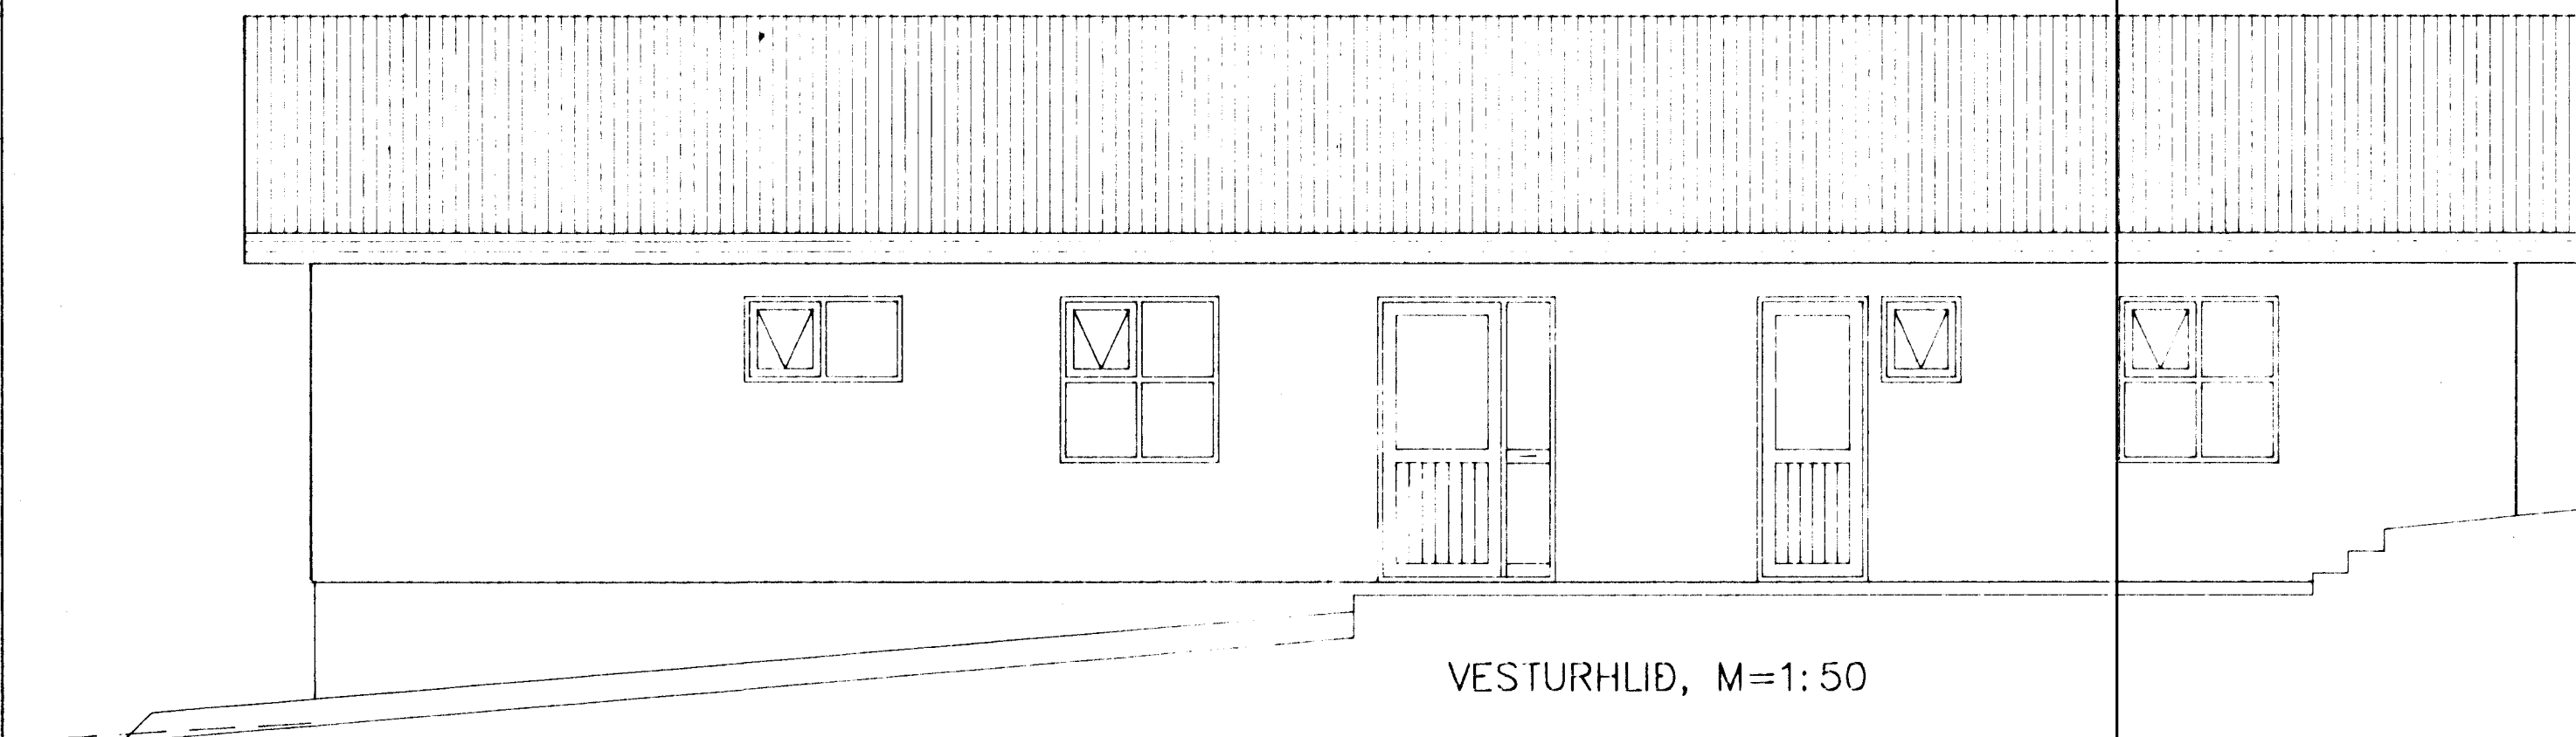

SUDURHLIÐ, M=1:50

NORÐURHLIÐ, M=1:50

VESTURHLIÐ, M=1:50

TRÉHÚS MEÐ HVÍTUM STENI-PLÖTUM
 RAUÐVIÐUR KJÖRVARI Á GLUGGA, HURÐIR OG VINDSKEIÐAR
 RAUTT ÞAK
 SORPGEYMSLAN ER FORSTEYPT EINING, HVÍTMÁLUD

Byggingafulltrúi Hafnarfjarðar
 Afgreitt þann
 25 MARS 1997
 Sigurbjartur Halldórsson