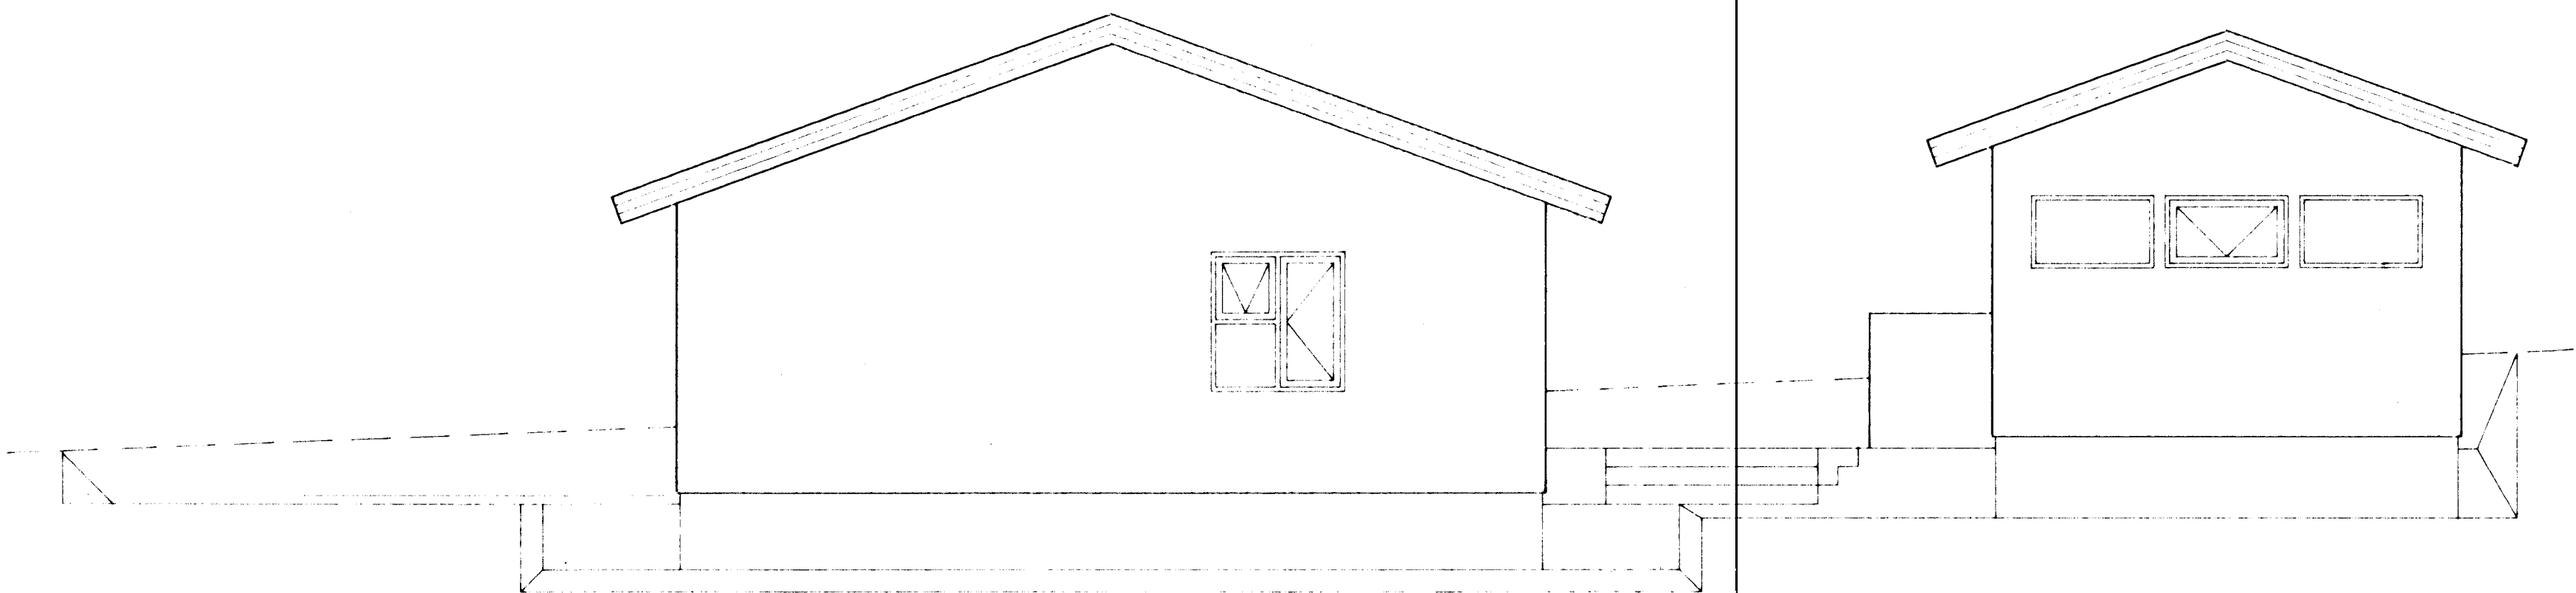

SUDURHLIÐ, M=1:50

NORÐURHLIÐ, M=1:50

VESTURHLIÐ, M=1:50

TRÉHÚS MEÐ HVÍTUM STENI-PLÖTUM
 RAUÐVIÐUR KJÖRVARI Á GLUGGA, HURÐIR OG VINDSKEIÐAR
 RAUTT ÞAK
 SORPGEYMSLAN ER FORSTEYPT EINING, HVÍTMÁLUD

Byggingafulltrúi Hafnarfjarðar
 Afgreitt þann
 25 MARS 1997
 Sigurbjartur Halldórsson

TEIKNISTOFA AGNARS MAGNÚSSONAR
 ARNARHRAUNI NR.47, HAFNARFIRÐI. Sími: 565-1412

FURUHLIÐ NR. 10	TEIKNING NR. A37-4-2
M = 1:50	HAFNARFIRÐI 1. MARS 1997
ÚTLIT	
	
BYGGINGAEPKIFRÆÐINGUR FV1 OG BYGGINGATEKNIFRÆÐINGUR	