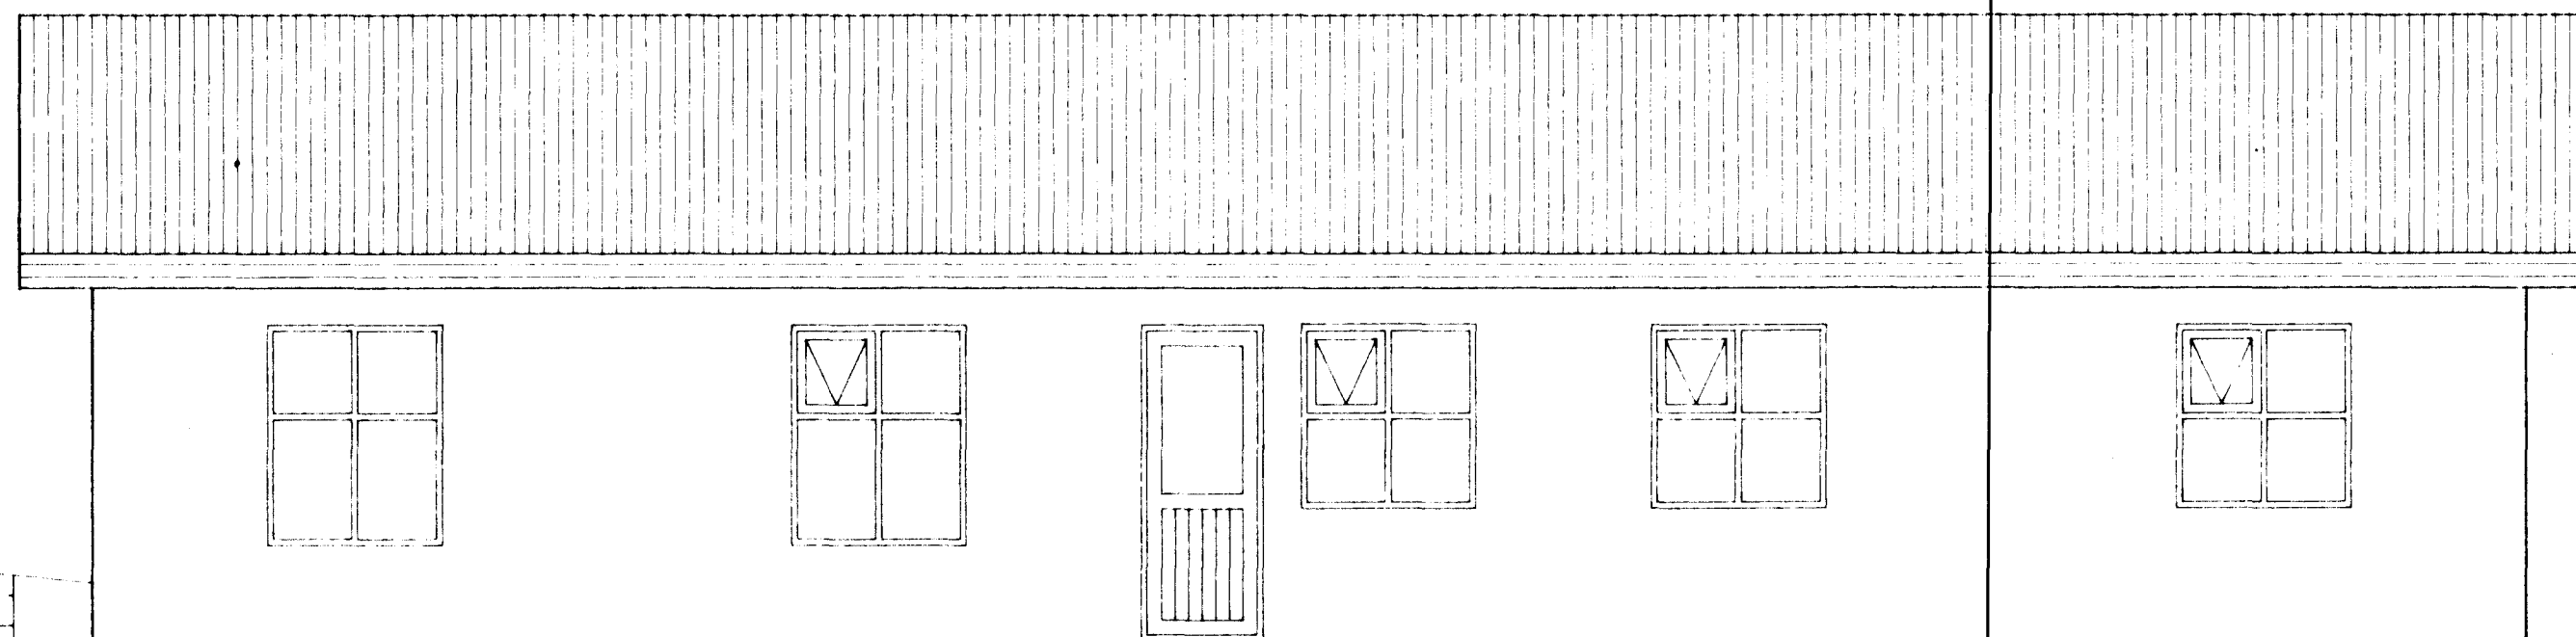

VESTURHLID, M=1:50

AUSTURHLID, M=1:50

AUSTURHLID, M=1:50

TRÉHÚS MED HVÍTUM STENI-PLÖTUM
 RAUDVÍÐUR KJÖRVARI Á GLUGGA, HURÐIR OG VINDSKEIDAR
 RAUTT ÞAK
 SORPGEYMSLAN ER FORSTEYPT EINING, HVÍTMÁLUD

Byggingafulltrúi Hafnarfjarðar
 Algreitt þann
 25 MARS 1997

 Sigurbjartur Halldórsson

TEIKNISTOFA AGNARS MAGNÚSSONAR
 ARNARHRAUNI NR.47, HAFNARFIRÐI. SÍMI: 565-1412

FURUHLÍÐ NR. 10	TEIKNING NR. A37-4-3
M = 1:50	HAFNARFIRÐI 1 MARS 1997
ÚTLIT	
	
<small>BYGGINGAVERKFRÆÐINGUR - HVÍT OG BYGGINGATEKNI-FRÆÐINGUR</small>	