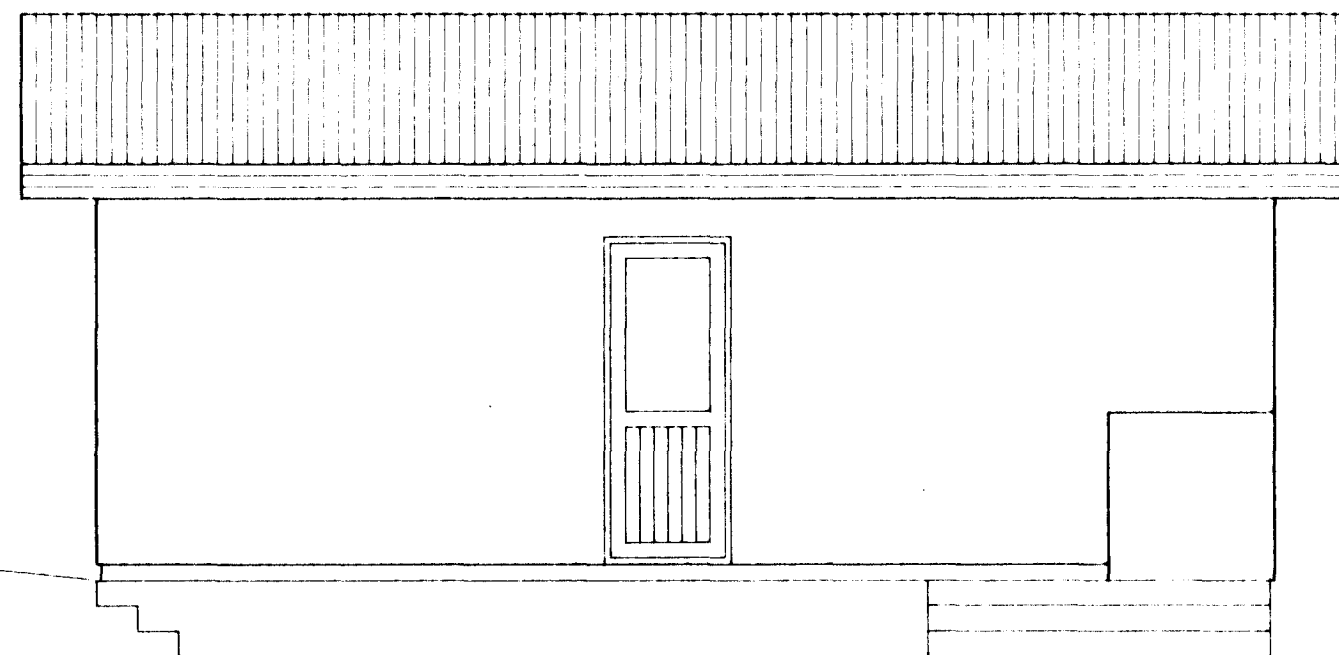

VESTURHLID, M=1:50

AUSTURHLID, M=1:50

AUSTURHLID, M=1:50

TRÉHÚS MED HVÍTUM STENI-PLÖTUM
 RAUDVÍÐUR KJÖRVARI Á GLUGGA, HURÐIR OG VINDSKEIDAR
 RAUTT ÞAK
 SORPGEYMSLAN ER FORSTEYPT EINING, HVÍTMÁLUD

Byggingafulltrúi Hafnarfjarðar
 Algreitt þann
 25 MARS 1997

 Sigurbjartur Halldórsson

TEIKNISTOFA AGNARS MAGNÚSSONAR
 ARNARHRAUNI NR.47, HAFNARFIRÐI. SÍMI: 565-1412

FURUHLÍÐ NR. 10	TEIKNING NR. A37-4-3
M = 1:50	HAFNARFIRÐI 1 MARS 1997
ÚTLIT	
	
<small>BYGGINGAVERKFRÆÐINGUR - HVÍT OG BYGGINGATEKNI-FRÆÐINGUR</small>	