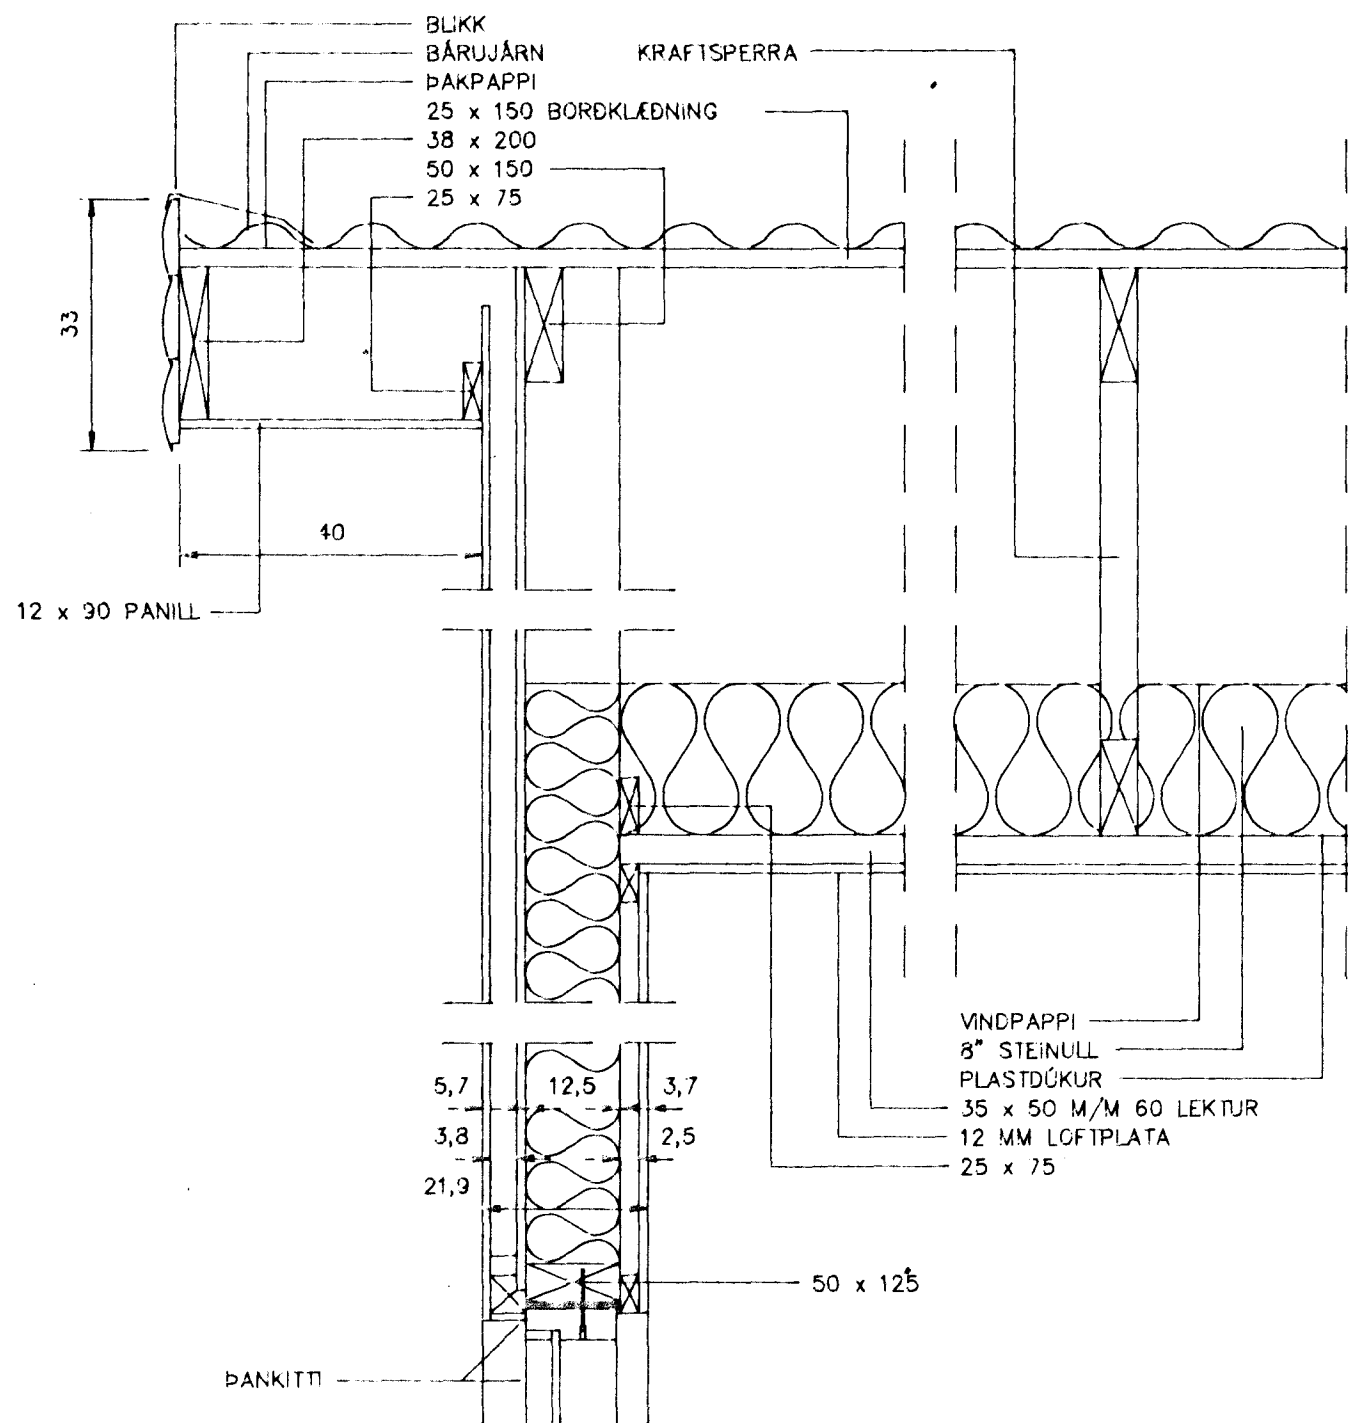

ÞAKKANTUR Á HLIÐ BÍLSKÚRS, M=1:10

ÞVERSNIÐ A-A, M=1:50

ÞAKKANTUR Á HLIÐ ÍBÚÐARHÚSS, M=1:10

ÞAKKANTUR Á GAFL BÍLSKÚRS, M=1:10

ÞAKKANTUR Á GAFL ÍBÚÐARHÚSS, M=1:10

ÞVERSNIÐ A-A, M=1:50

Byggingafulltrúi Hafnarfjarðar
Afgreitt þann
25 MARS 1997
Sigurbjartur Halldórsson

TEIKNISTOFA AGNARS MAGNÚSSONAR
ARNARHRAUNI NR.47, HAFNARFIRÐI. Sími: 565-1412

FURUHLÍÐ NR. 10	TEIKNING NR. A37-4
M = 1:50/10	HAFNARFIRÐI MARS 1997
ÞVERSNIÐ OG ÞAKKANTAR	
	
BYGGINGAVERKFRÁÐINGUR E.F. OG BYGGINGATEIKNFRÁÐINGUR	