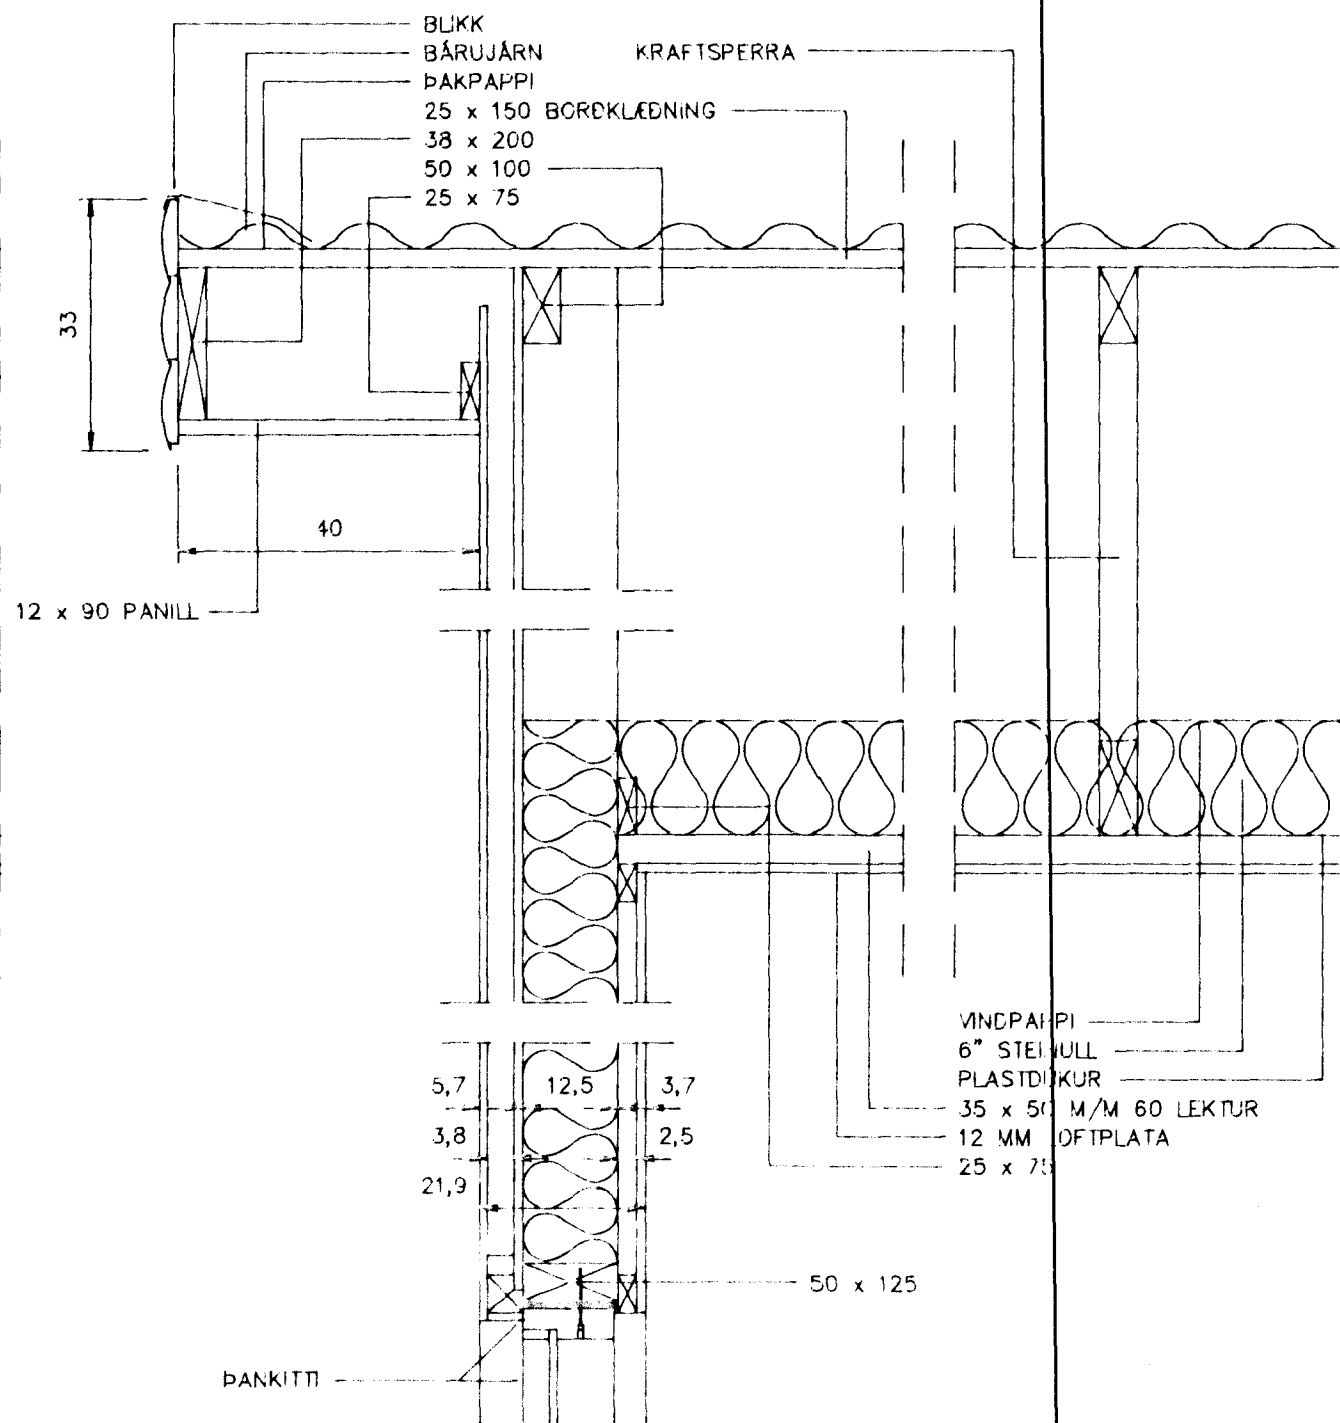

ÞAKKANTUR Á HLIÐ BÍLSKÚRS, M=1:10

ÞVERSNIÐ A-A, M=1:50

ÞAKKANTUR Á HLIÐ ÍBÚÐARHÚSS, M=1:10

ÞAKKANTUR Á GAFL BÍLSKÚRS, M=1:10

ÞAKKANTUR Á GAFL ÍBÚÐARHÚSS, M=1:10

ÞVERSNIÐ A-A, M=1:50

Byggingafulltrúi Hafnarfjarðar
Afgreitt þann
25 MARS 1997
Sigurbjartur Halldórsson

TEIKNISTOFA AGNARS MAGNÚSSONAR
ARNARHRAUNI NR.47, HAFNARFIRÐI. Sími: 565-1412

FURUHLÍÐ NR. 10	TEIKNING NR. A37-4
M = 1:50/10	HAFNARFIRÐI MARS 1997
ÞVERSNIÐ OG ÞAKKANTAR	
	
BYGGINGAVERKFRÁÐINGUR E.F. OG BYGGINGATEIKNFRÁÐINGUR	