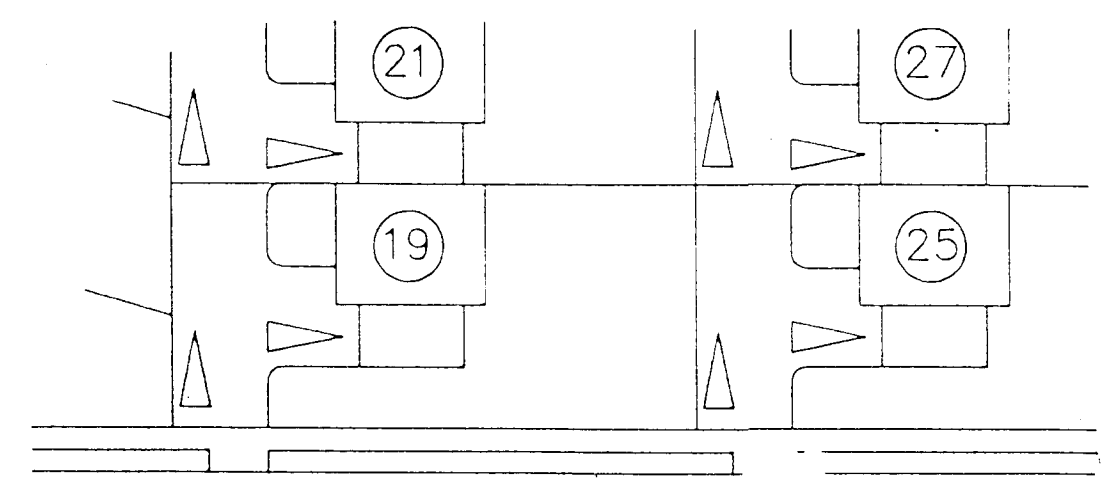

Greinatafla.

Einlínunmynd

Einlínunmynd

Inntök samþykkt 14. 4. 1997.
 t.h. RAÞVEITU HAFNARFJÁRÐAS
 Birgir Dögg Björnsdóttir

Furuhlíð nr. 10 Hafnartírói.

Raðgeisli ehf. Teikn : Runólfur Björnason Hörgholtí 15 HÍJ.
 Hamraborg 1 200 Kóp. S : 564 5100.
 Afstöðunmynd, snið, einlínunmynd.
 Dags : Apríl 97. Blað 1 af 2. Mkw : 1 : 50. Teiknað. Runólfur Björnason.