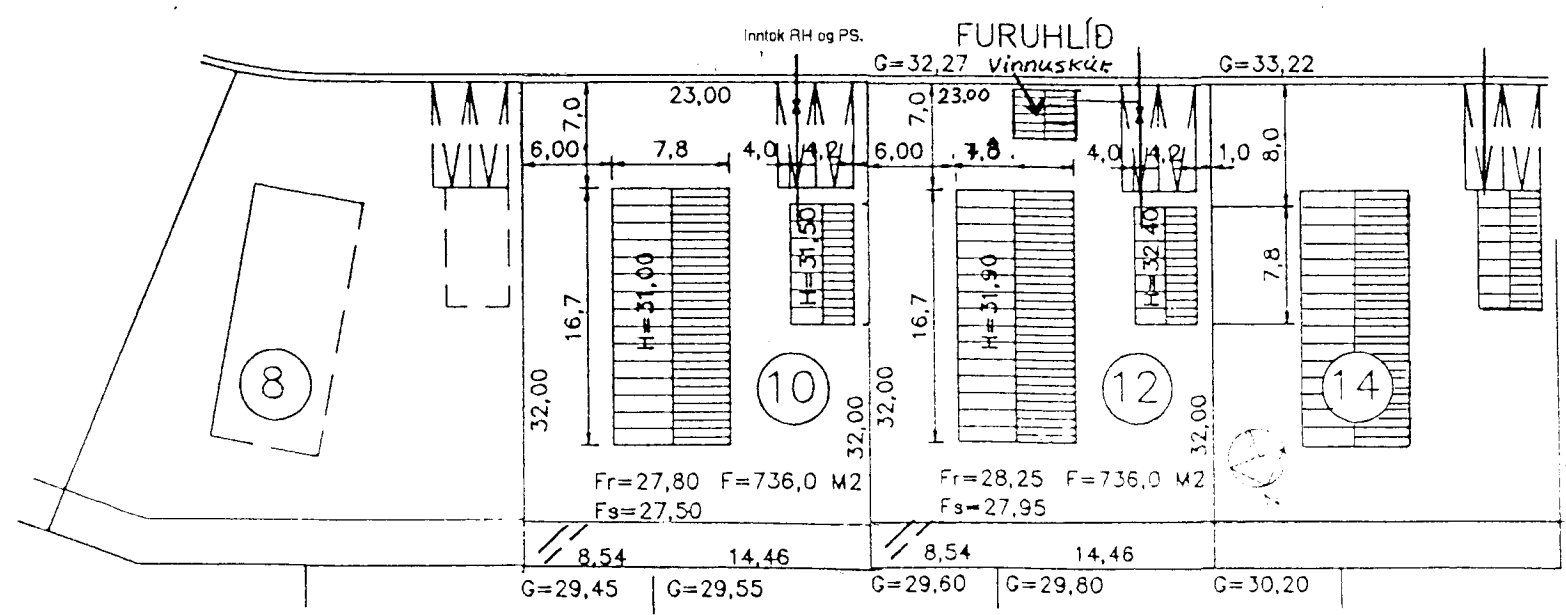

Greinatafla.

Einlínunmynd

Einlínunmynd

Inntök samþykkt 14. 4. 1997.
 t.h. RAÞVEITU HAFNARFJÁRÐAS
 Birgir Dögg Björnsdóttir

Furuhlíð nr. 10 Hafnartírói.

Raðgeisli ehf. Teikn : Runólfur Björnason Hörgholtí 15 HÍJ.
 Hamraborg 1 200 Kóp. S : 564 5100.
 Afstöðunmynd, snið, einlínunmynd.
 Dags : Apríl 97. Blað 1 af 2. Mkw : 1 : 50. Teiknað. Runólfur Björnason.