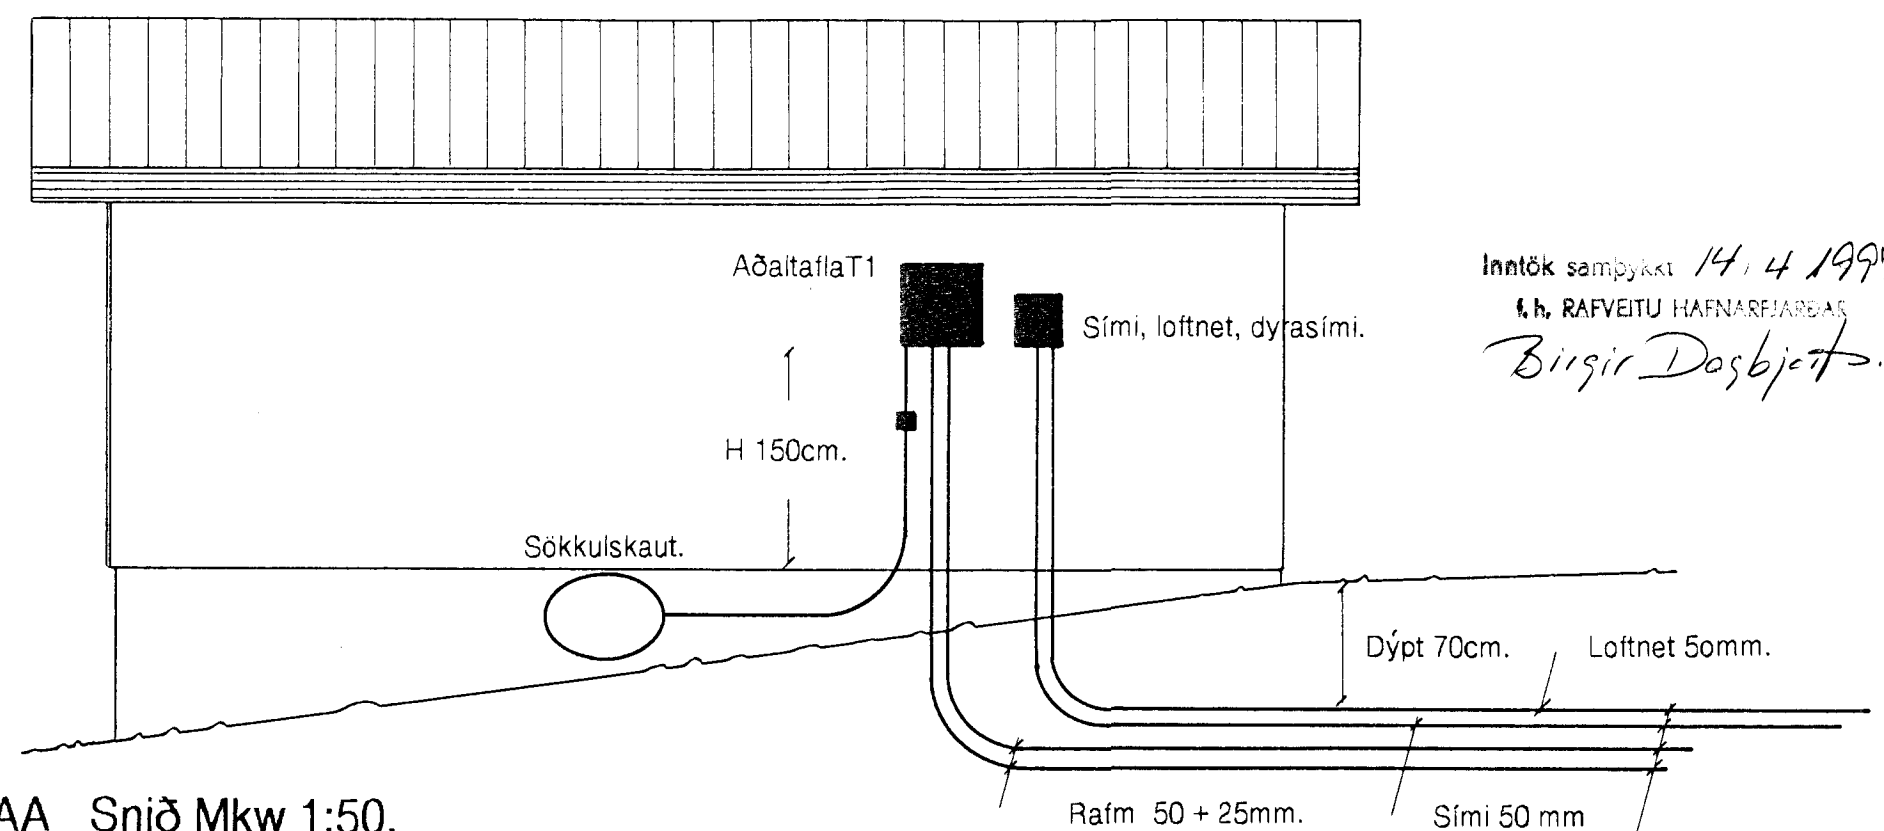

Greinatafla.

Einlínunmynd

Einlínunmynd

Inntök samþykkt 14. 4. 1997.
 t.h. RAÞVEITU HAFNARFJÁRÐAS
 Birgir Dögg Björnsdóttir

Furuhlíð nr. 10 Hafnartírói.

Raðgeisli ehf. Teikn : Runólfur Björnason Hörgholtí 15 HÍJ.
 Hamraborg 1 200 Kóp. S : 564 5100.
 Afstöðunmynd, snið, einlínunmynd.
 Dags : Apríl 97. Blað 1 af 2. Mkw : 1 : 50. Teiknað. Runólfur Björnason.