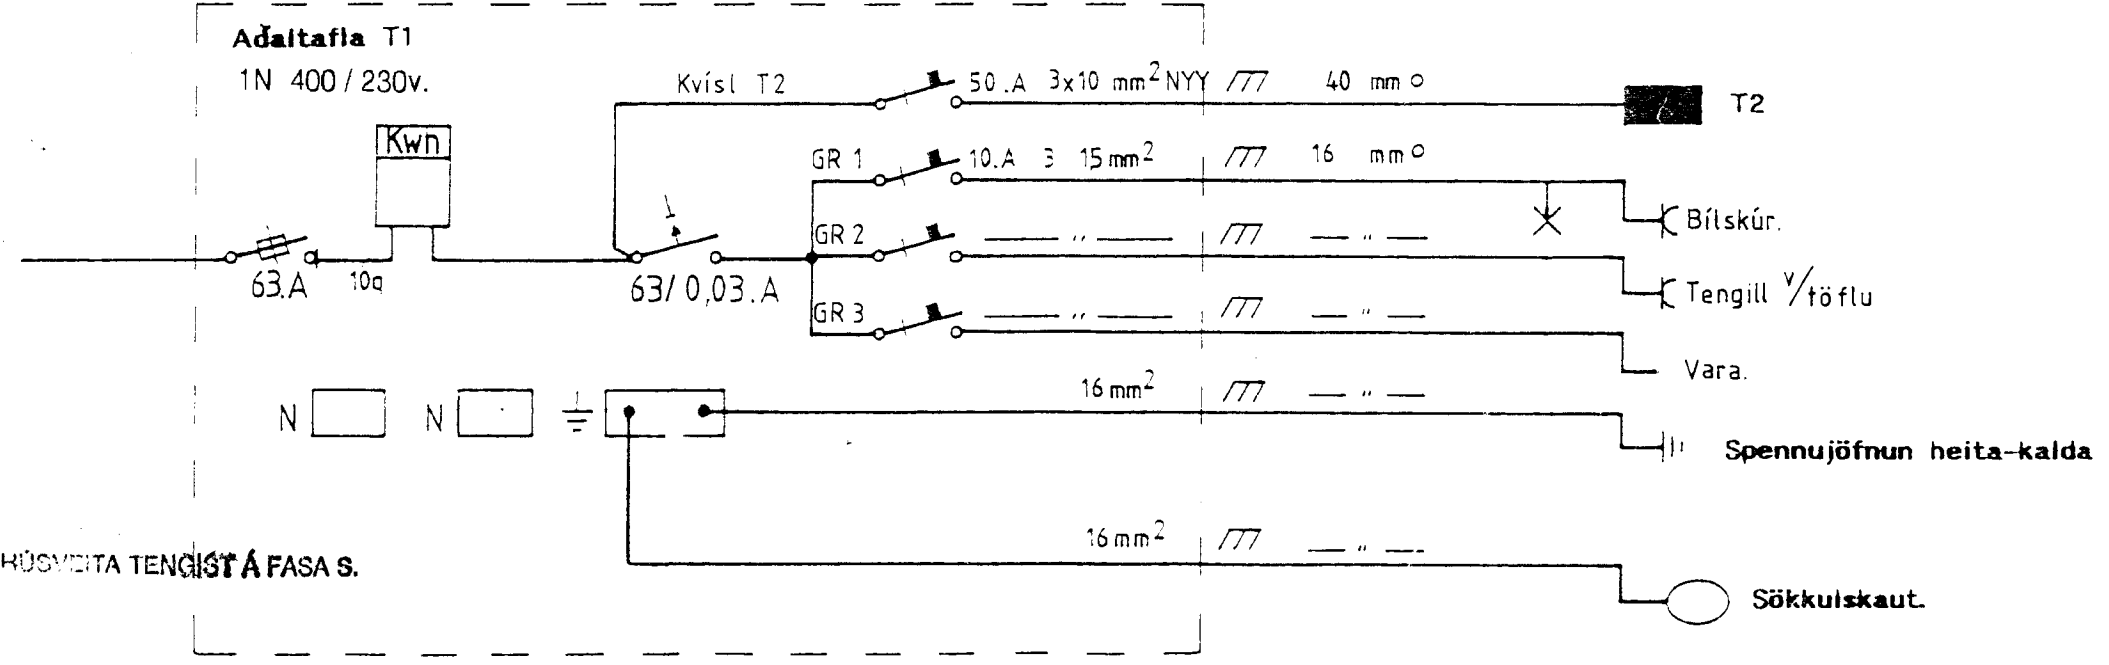

Greinatafla.

Einlínunmynd

Einlínunmynd

Inntök samþykkt 14. 4. 1997.
 t.h. RAÞVEITU HAFNARFJÁRÐAS
 Birgir Dögg Björnsdóttir

Furuhlíð nr. 10 Hafnartírói.

Raðgeisli ehf. Teikn : Runólfur Björnason Hörgholtí 15 HÍJ.
 Hamraborg 1 200 Kóp. S : 564 5100.
 Afstöðunmynd, snið, einlínunmynd.
 Dags : Apríl 97. Blað 1 af 2. Mkw : 1 : 50. Teiknað. Runólfur Björnason.