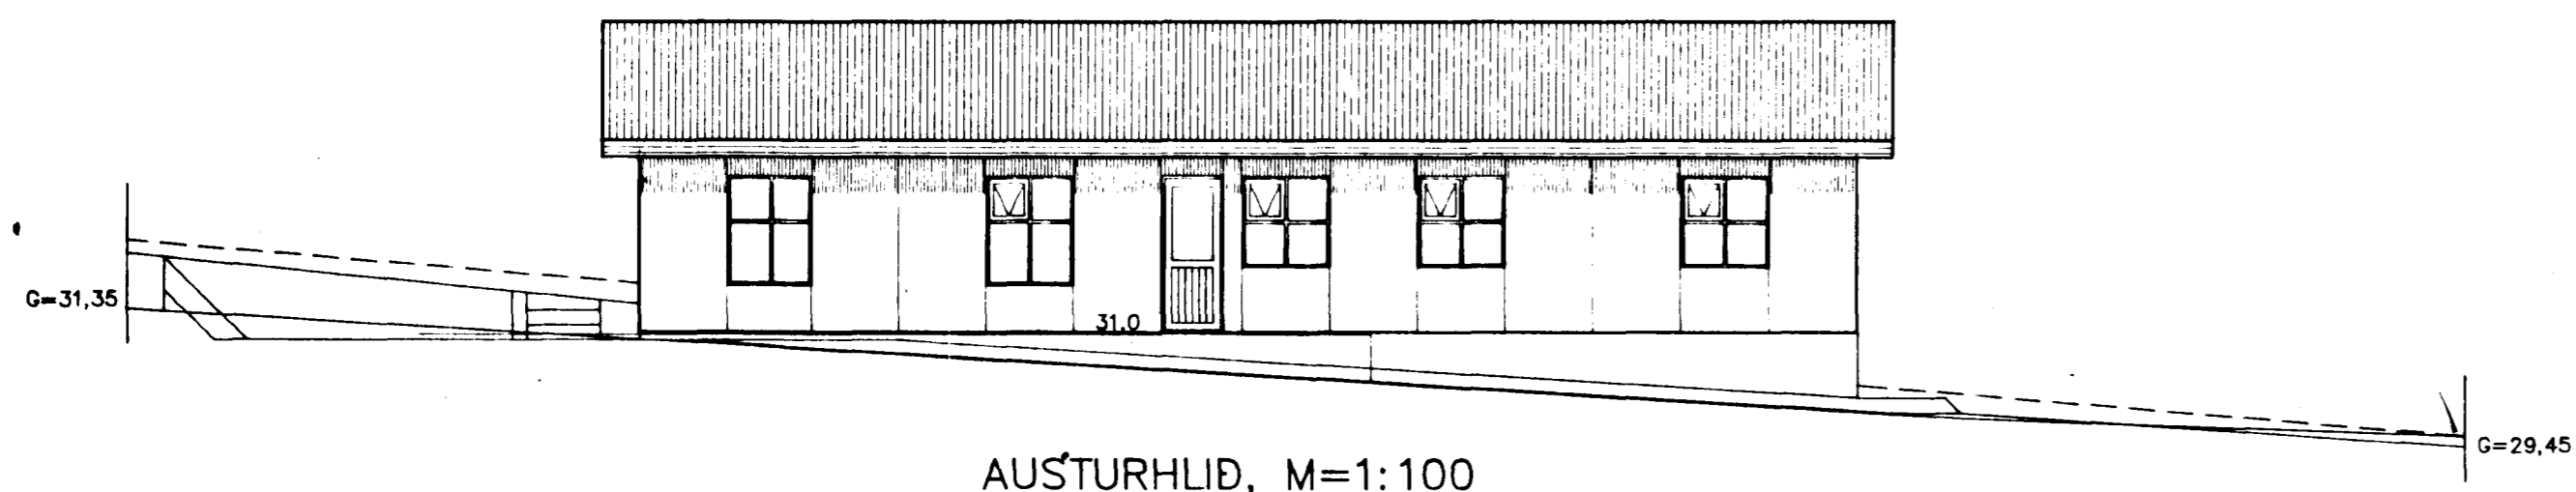

AUSTURHLID, M=1:100

TRÉHÚS MED HVÍTUM STENI-PLÖTUM
RAUÐVÍÐUR KJÖRVARI Á GLUGGA, HURDIR OG VINDSKEIDAR
RAÚTT ÞAK
SORPGEYMSLAN ER FORSTEYPT EINING, HVÍTMÁLUD

TEIKNISTOFA AGNARS MAGNÚSSONAR
ARNARHRAUNI NR.47, HAFNARFIRÐI. Sími: 565-1412

FURUHLÍÐ NR. 10	TEIKNING NR. A37-1- 2
M = 1:100	HAFNARFIRÐI Í FEBRÚAR 1997
BURDARÞOLSHÖNNUÐUR	<i>Agnar Magnússon</i>
	<i>Agnar Magnússon</i>

BR. 12.5.97 *AM*