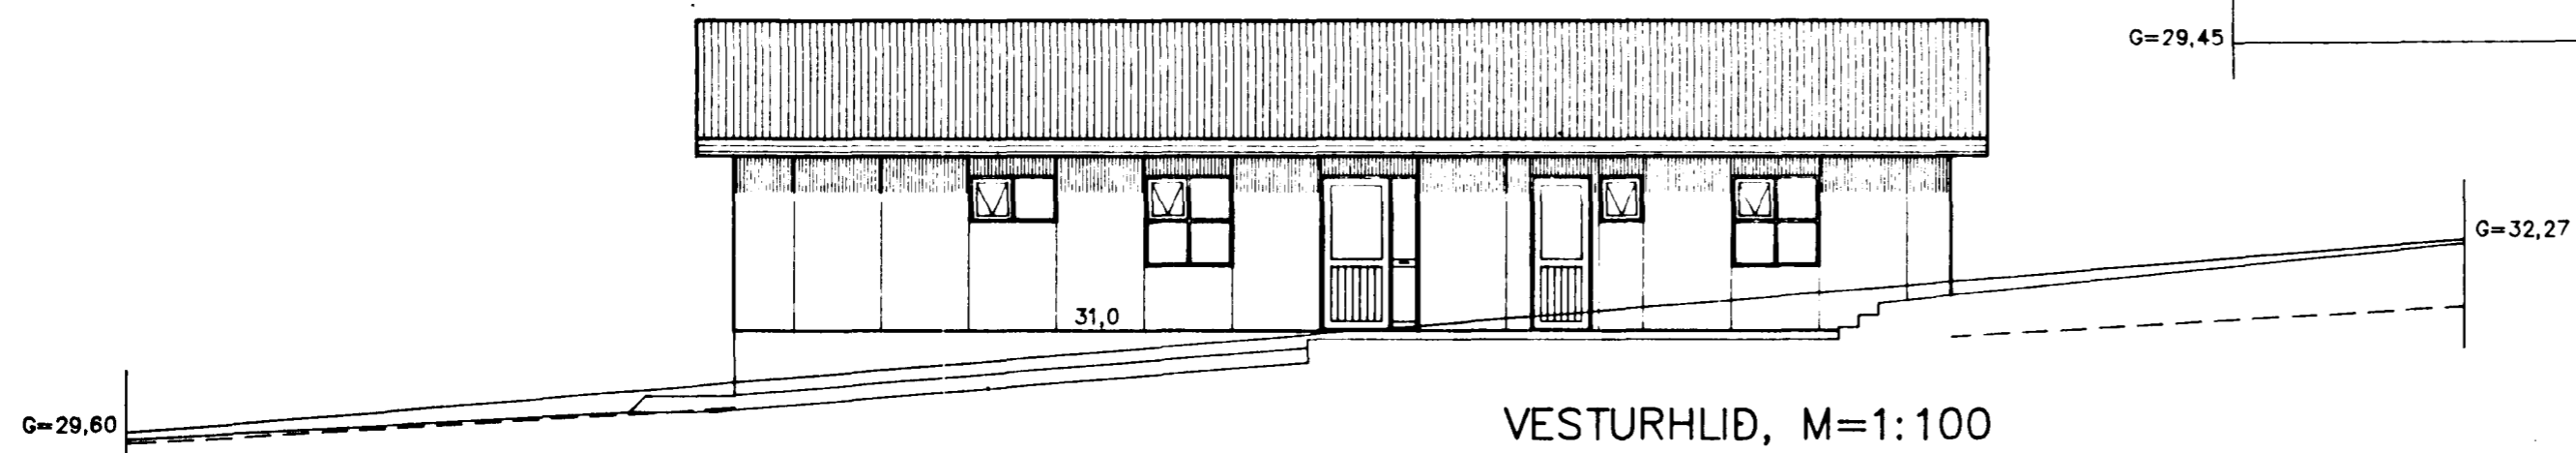

TRÉHÚS MED HVÍTUM STENI-PLÖTUM
RAUÐVÍÐUR KJÖRVARI Á GLUGGA, HURDIR OG VINDSKEIDAR
RAÚTT ÞAK
SORPGEYMSLAN ER FORSTEYPT EINING, HVÍTMÁLUD

TEIKNISTOFA AGNARS MAGNÚSSONAR
ARNARHRAUNI NR.47, HAFNARFIRÐI. Sími: 565-1412

FURUHLÍÐ NR. 10	TEIKNING NR. A37-1- 2
M = 1:100	HAFNARFIRÐI Í FEBRÚAR 1997
BURDARÞOLSHÖNNUÐUR	<i>Agnar Magnússon</i>
	<i>Agnar Magnússon</i>

BR. 12.5.97 *AM*