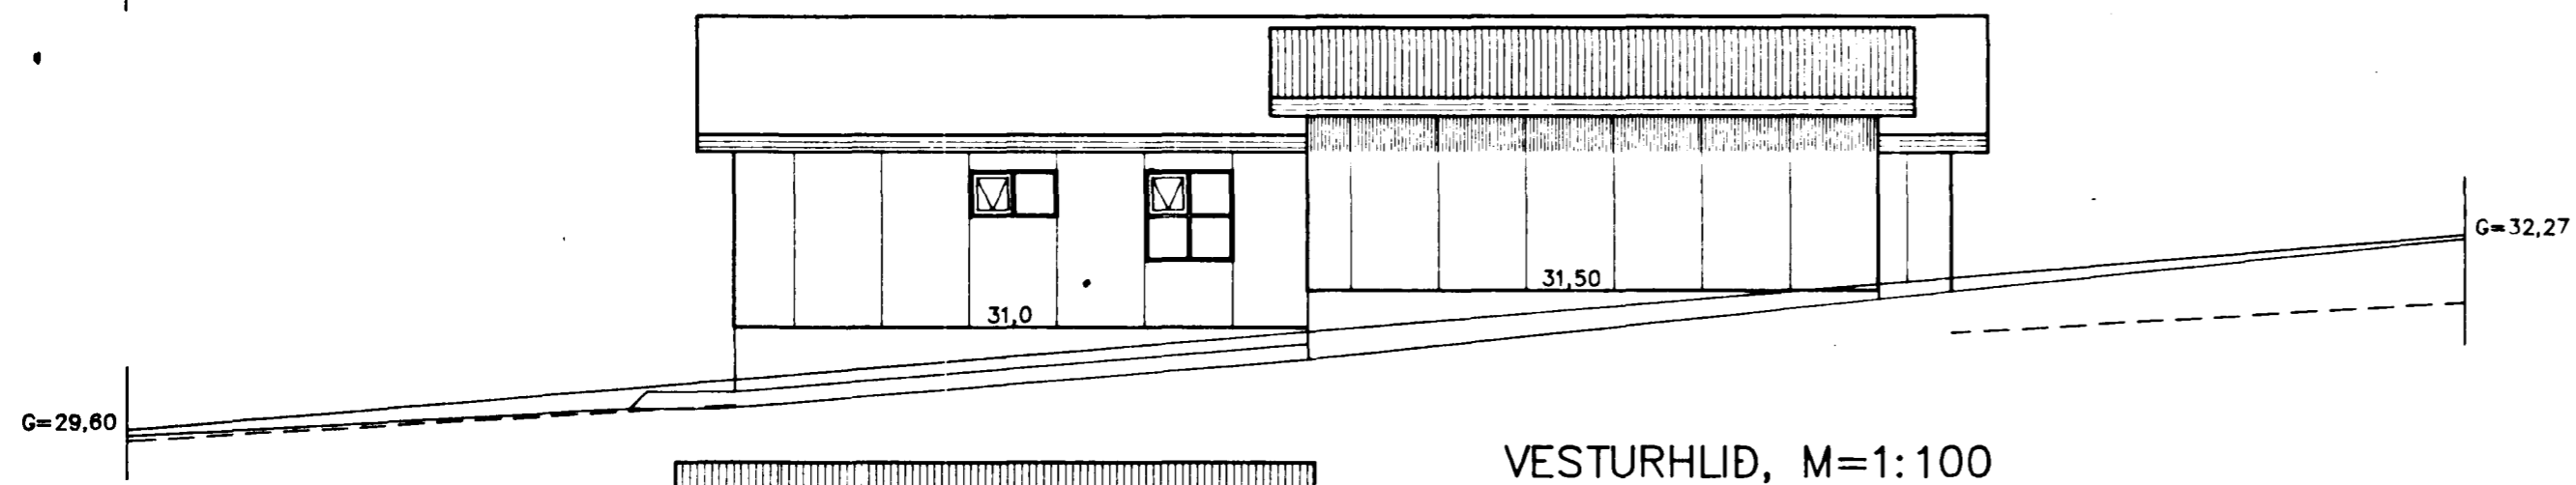

VESTURHLID, M=1:100