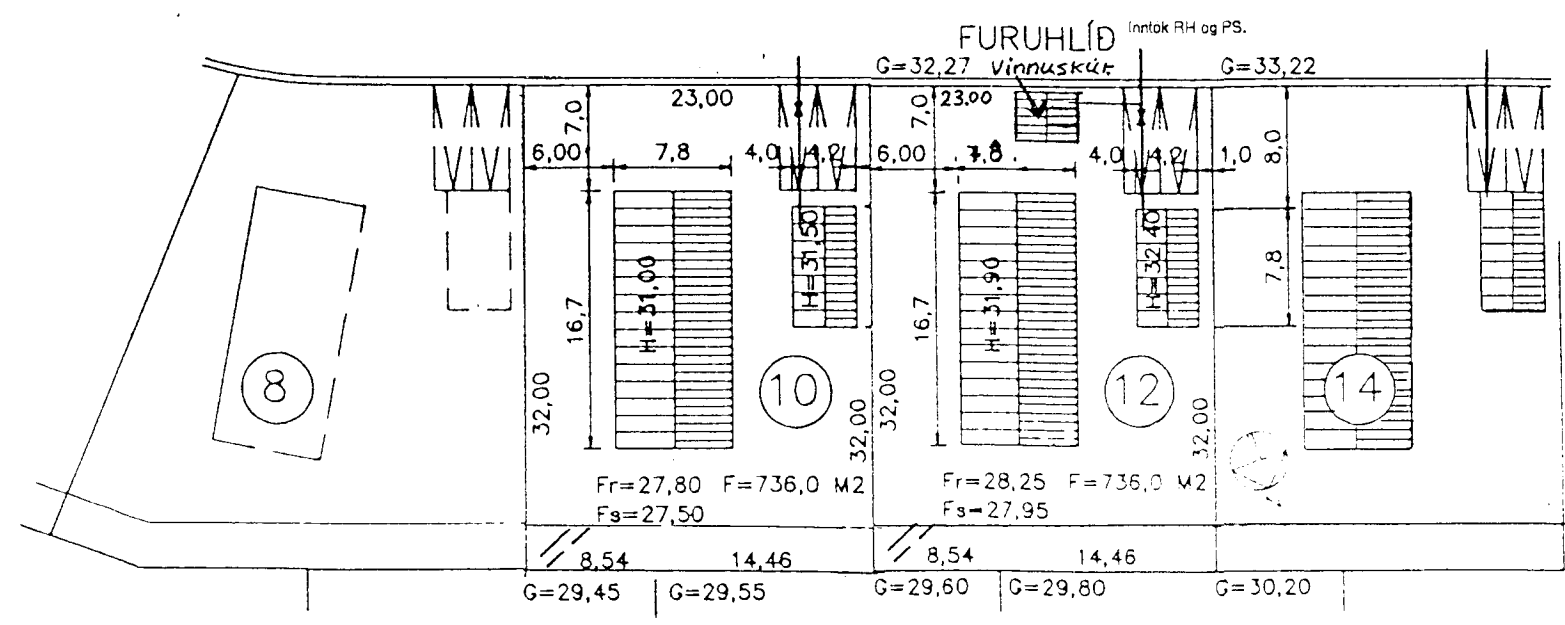

Greinatafla.

Einlínummynd

Einlínummynd

AA Snið Mkw 1:50.
Bítiskúr.

Leggjast að lóðamörkum.

AFSTÖÐUMYND, M = 1:500

Furuhlíð nr. 12 Hafnarfirði.

Rafgeisli ehf. Teikn : Runólfur Björnason Hörngsholti 15 Hlj.
Hafnarborg 1 200 Köp. S : 564 5100.

Afstöðumynd, snið, einlínummynd.

Dags : Apríl 97. Blað 1 af 2. Mkw : 1 : 50. Teiknað. *Runólfur Björnason*

3384.

Inntök samþykkt 14.4.1997.
Rafveitu Hafnarfjardar
Björgi Dagbjarts.