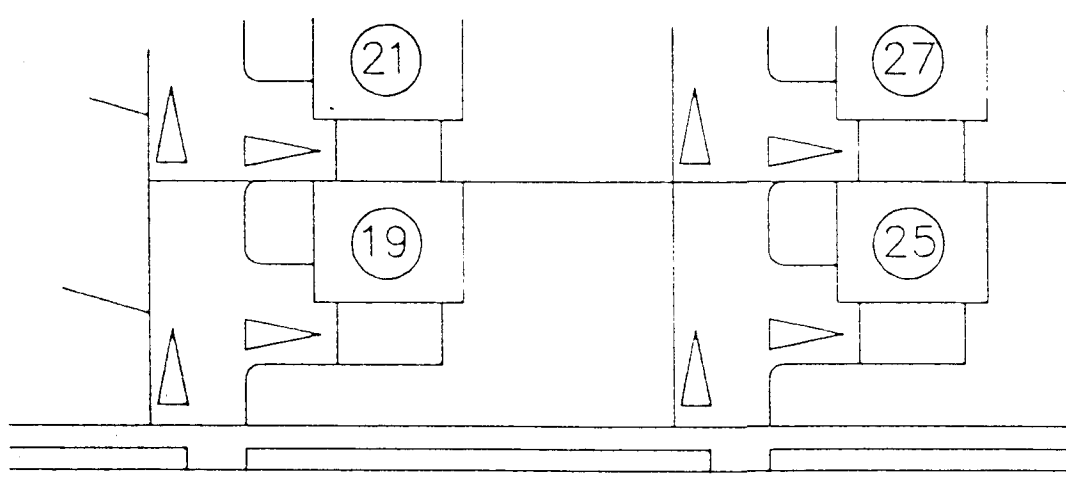

Greinatafla.

Einlínummynd

Einlínummynd

AA Snið Mkw 1:50.
Bítiskúr.

Leggjast að lóðamörkum.

AFSTÖÐUMYND, M = 1:500

Furuhlíð nr. 12 Hafnarfirði.

Rafgeisli ehf. Teikn : Runólfur Björnason Hörngsholti 15 Hlj.
Hafnarborg 1 200 Köp. S : 564 5100.

Afstöðumynd, snið, einlínummynd.

Dags : Apríl 97. Blað 1 af 2. Mkw : 1 : 50. Teiknað. *Runólfur Björnason*

3384.

Inntök samþykkt 14.4.1997.
Rafveitu Hafnarfjardar
Björgi Dagbjarts.