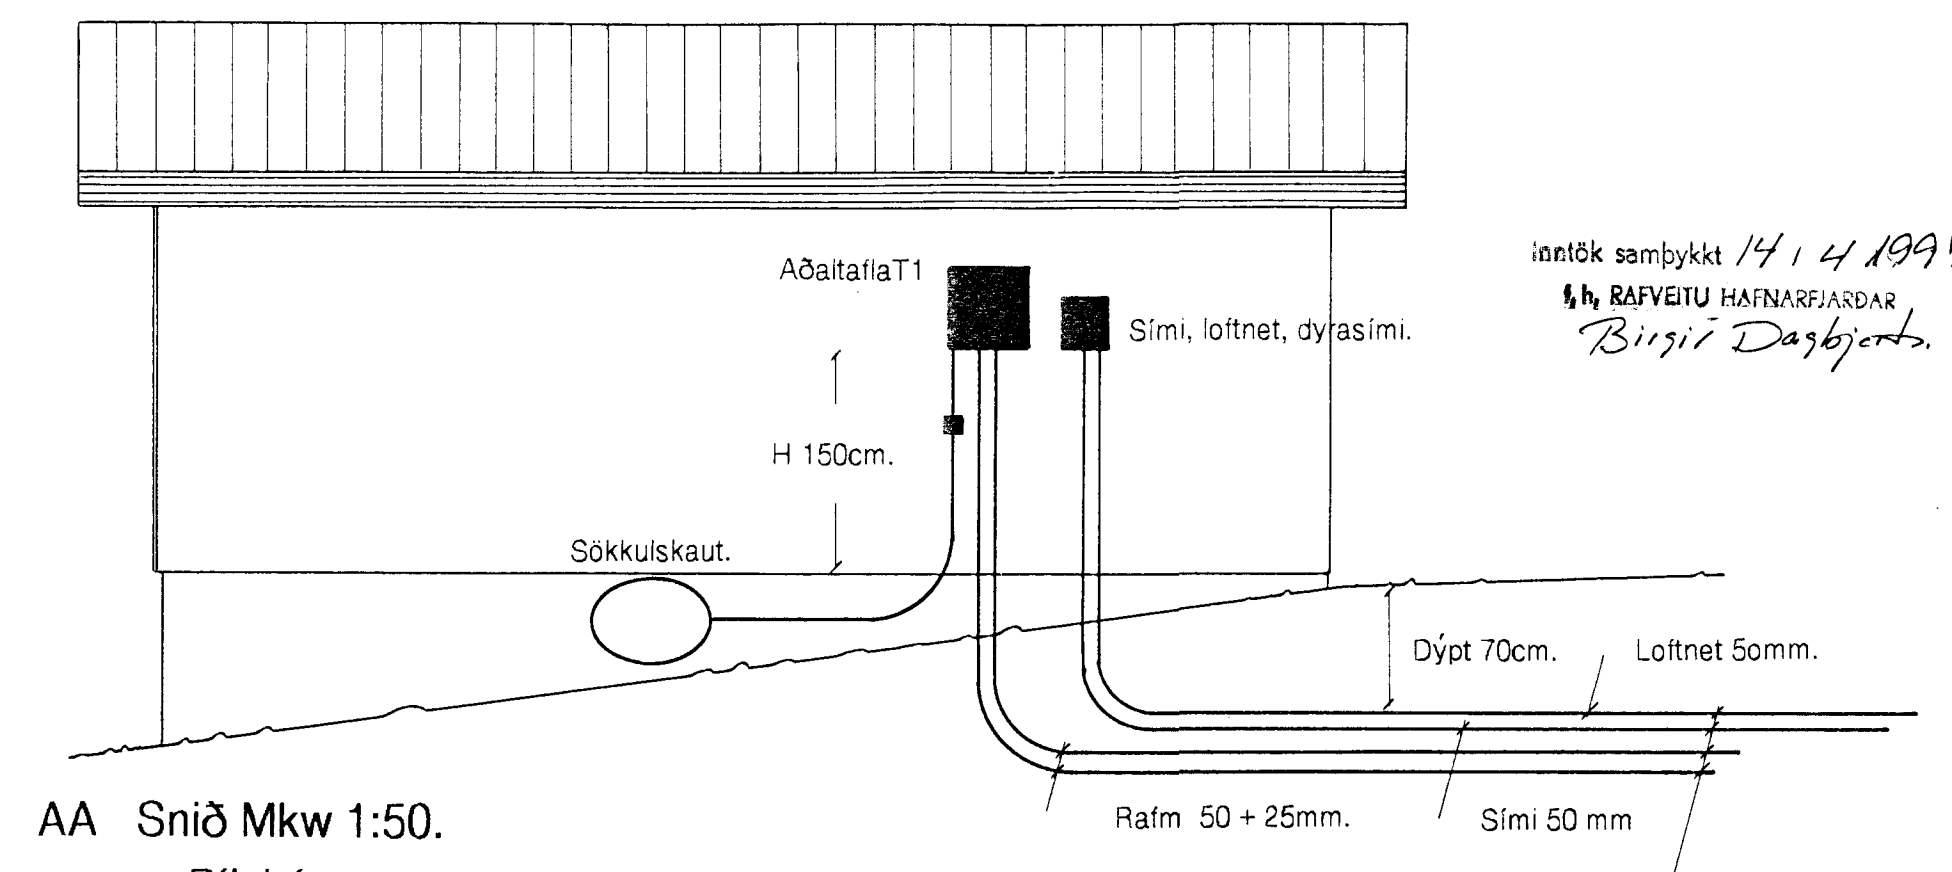

Greinatafla.

Einlínummynd

Einlínummynd

AA Snið Mkw 1:50.
Bítiskúr.

Leggjast að lóðamörkum.

AFSTÖÐUMYND, M = 1:500

Furuhlíð nr. 12 Hafnarfirði.

Rafgeisli ehf. Teikn : Runólfur Björnason Hörngsholti 15 Hlj.
Hafnarborg 1 200 Köp. S : 564 5100.