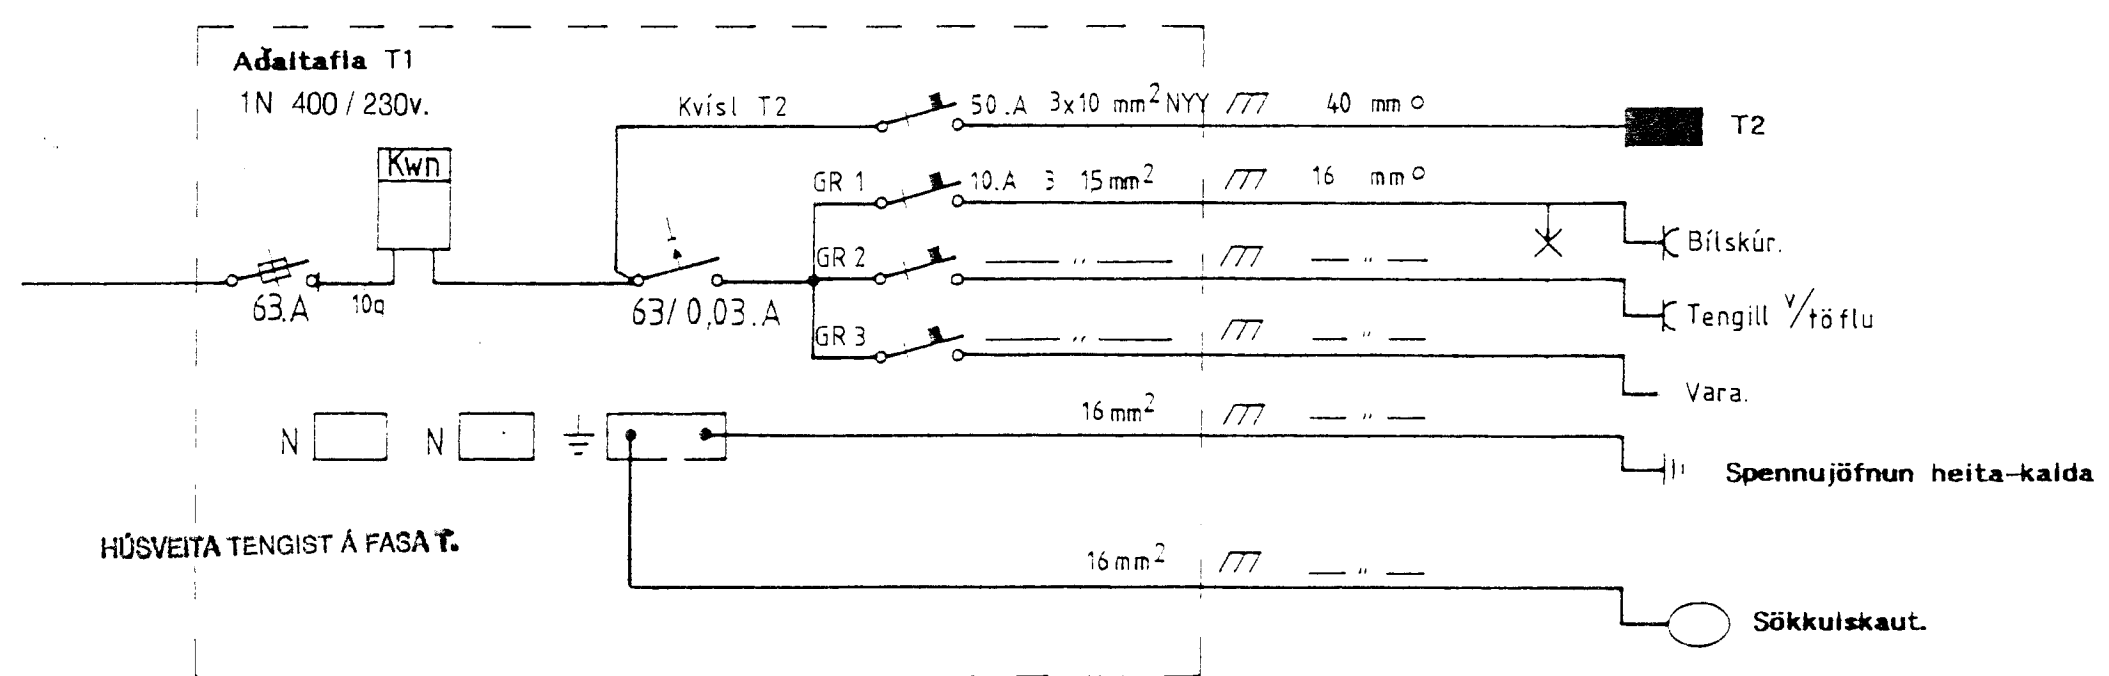

Greinatafla.

Einlínummynd

Einlínummynd

AA Snið Mkw 1:50.
Bítiskúr.

Leggjast að lóðamörkum.

AFSTÖÐUMYND, M = 1:500

Furuhlíð nr. 12 Hafnarfirði.

Rafgeisli ehf. Teikn : Runólfur Björnason Hörngsholti 15 Hlj.
Hafnarborg 1 200 Köp. S : 564 5100.

Afstöðumynd, snið, einlínummynd.

Dags : Apríl 97. Blað 1 af 2. Mkw : 1 : 50. Teiknað. *Runólfur Björnason*

3384.

Inntök samþykkt 14.4.1997.
Rafveitu Hafnarfjardar
Björgi Dagbjarts.