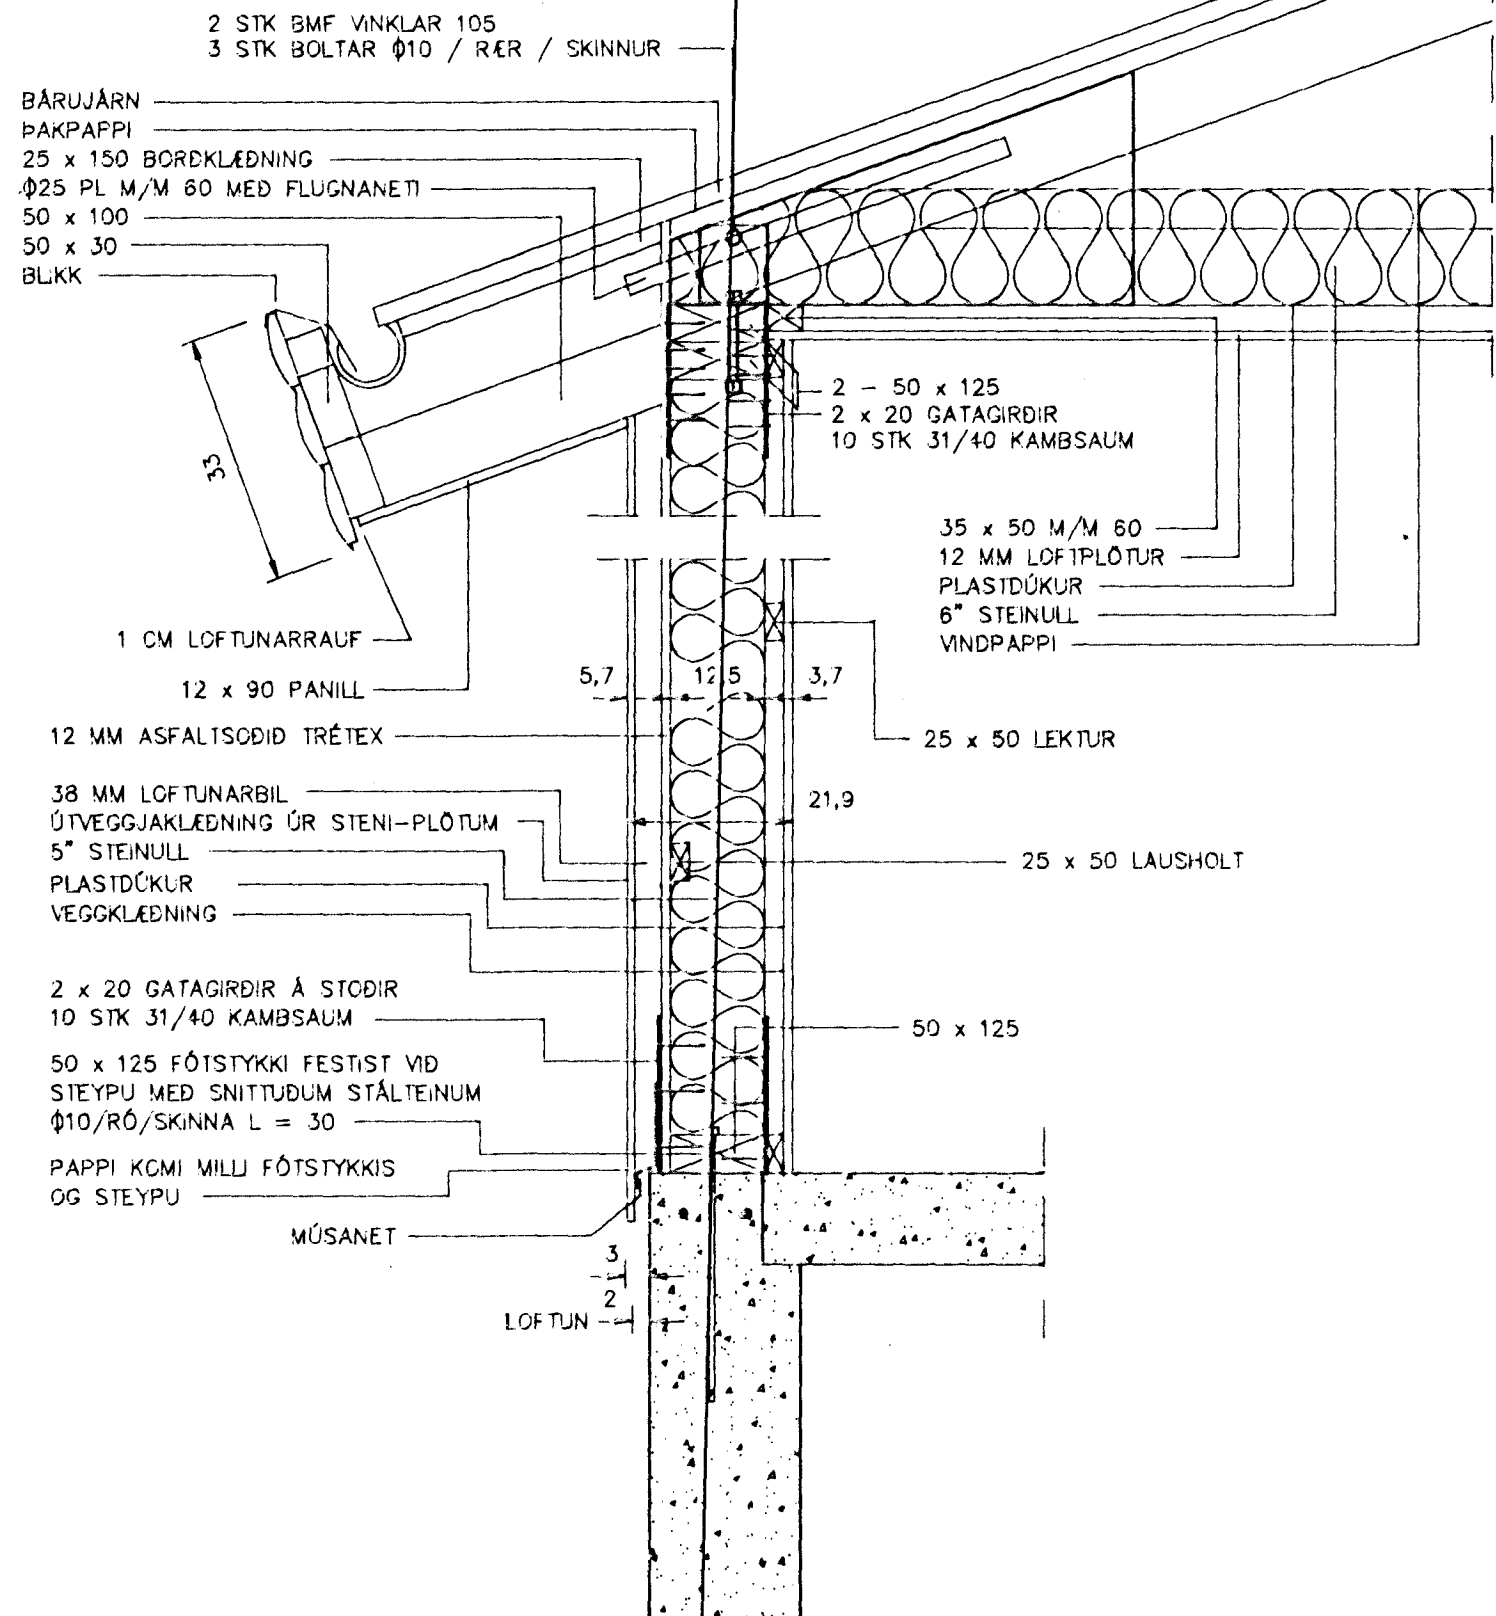

SNEIDING A, M=1:10

SNEIDING C, M=1:10

SNEIDING B, M=1:10

SNEIDING A-A, M=1:10

Byggingafulltrúi Hafnarfjarðar
Afgreitt þann
25 MARS 1997
Sigurbjartur Halldórsson

TEIKNISTOFA AGNARS MAGNÚSSONAR
ARNARHRAUNI NR.47, HAFNARFIRÐI. Sími: 565-1412

FURUHLÍÐ NR.12	TEIKNING NR. A38-2-3
M=1:10	HAFNARFIRÐI Í MARS 1997
	ÚTVEGGIR

Agna Magnússon