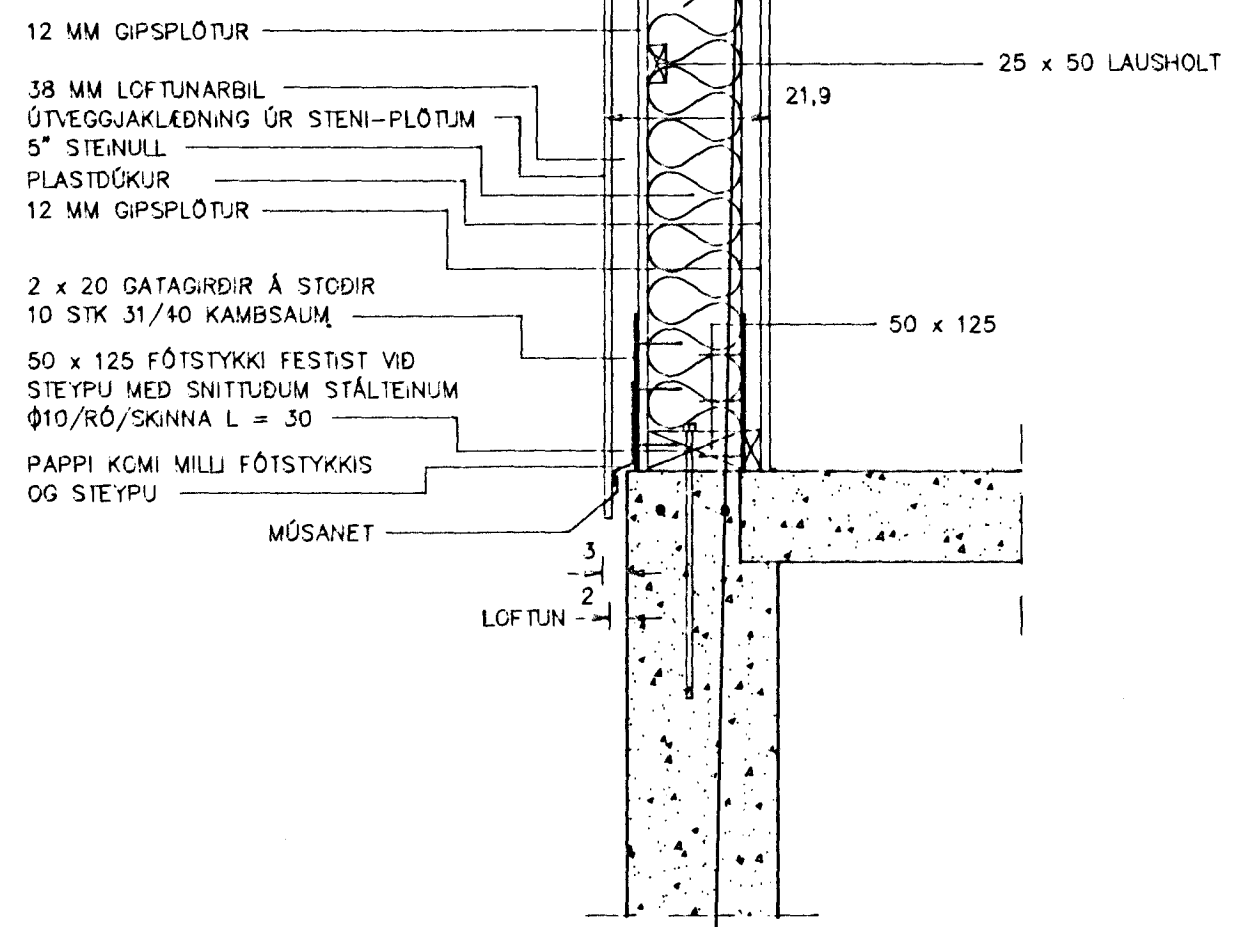

SNEIDING A, M=1:10

SNEIDING C, M=1:10

SNEIDING B, M=1:10

SNEIDING A-A, M=1:10

Byggingafulltrúi Hafnarfjarðar
Afgreitt þann
25 MARS 1997
Sigurbjartur Halldórsson

TEIKNISTOFA AGNARS MAGNÚSSONAR
ARNARHRAUNI NR.47, HAFNARFIRÐI. Sími: 565-1412

FURUHLÍÐ NR.12	TEIKNING NR. A38-2-3
M=1:10	HAFNARFIRÐI Í MARS 1997
	ÚTVEGGIR

Agna Magnússon