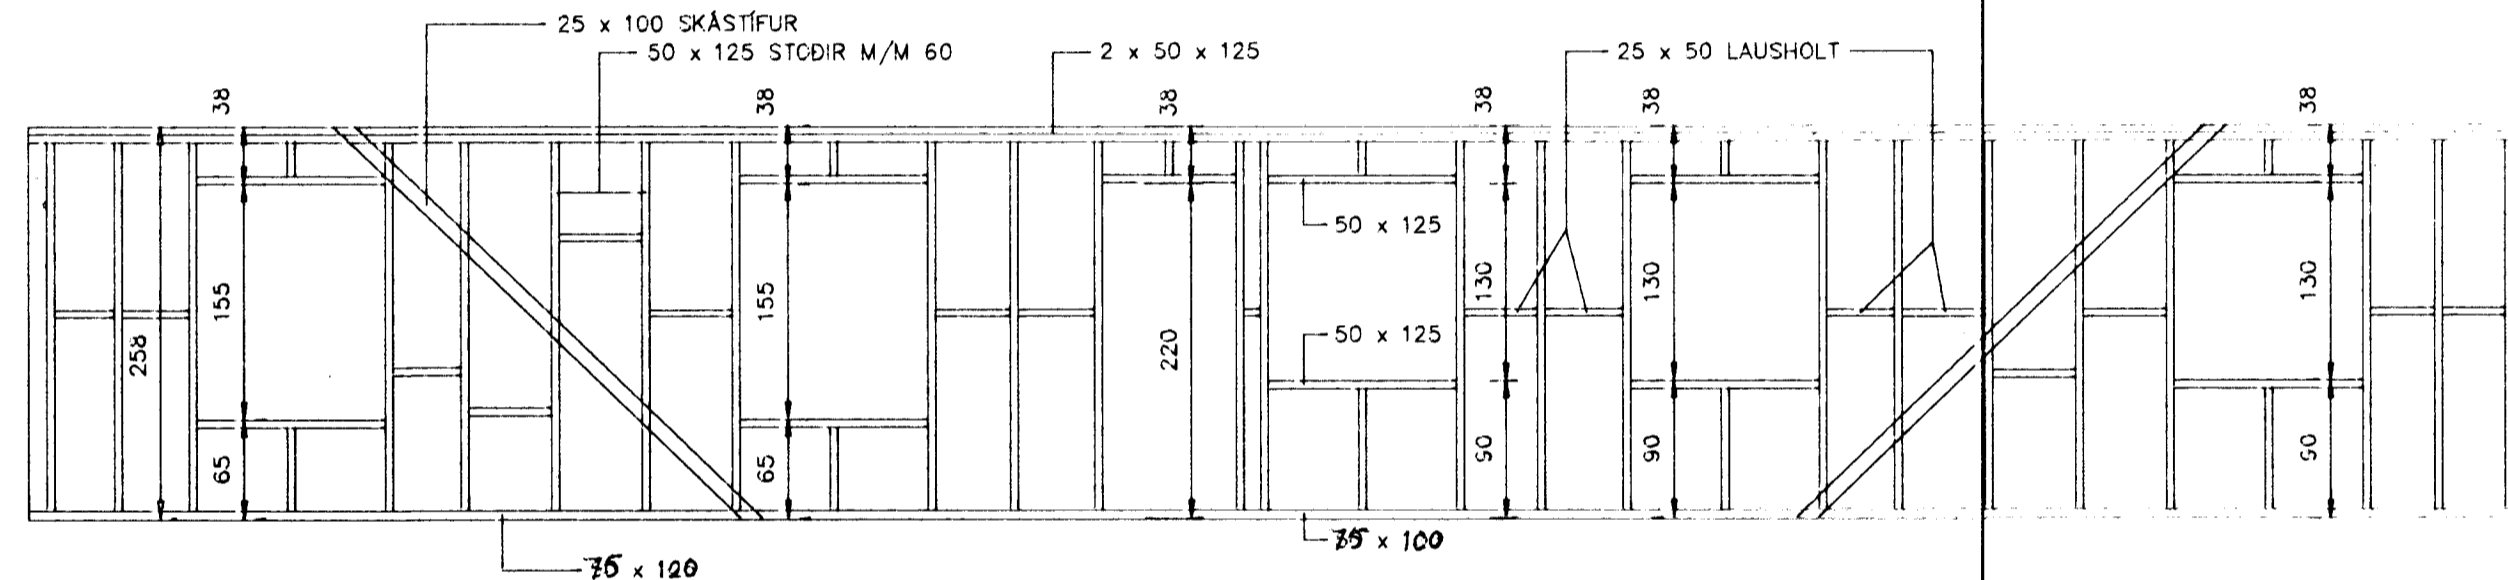

SUDURHLID, M=1:50

NORDURHLID, M=1:50

AUSTURHLID, M=1:50

VESTURHLID, M=1:50

Byggingafultrúll Hafnarfjarðar
 Afgreitt þann
 25 MARS 1997
 Sigurbjartur Halldórsson

TEIKNISTOFA AGNARS MAGNÚSSONAR
 ARNARHRAUNI NR.47, HAFNARFIRDI. Sími: 565-1412

FURUHLÍÐ NR. 12	TEIKNING NR. A:8-2-9
M = 1:50	HAFNARFIRDI Í MARS 1997
ÚTVEGGJASTODIR Í BÚÐARHÚSS	
BYGGINGAVERKFRÉÐINGUR FVFÍ OG BYGGINGATEIKNIFRÉÐINGUR	

Agna Magnússon F.V.K.