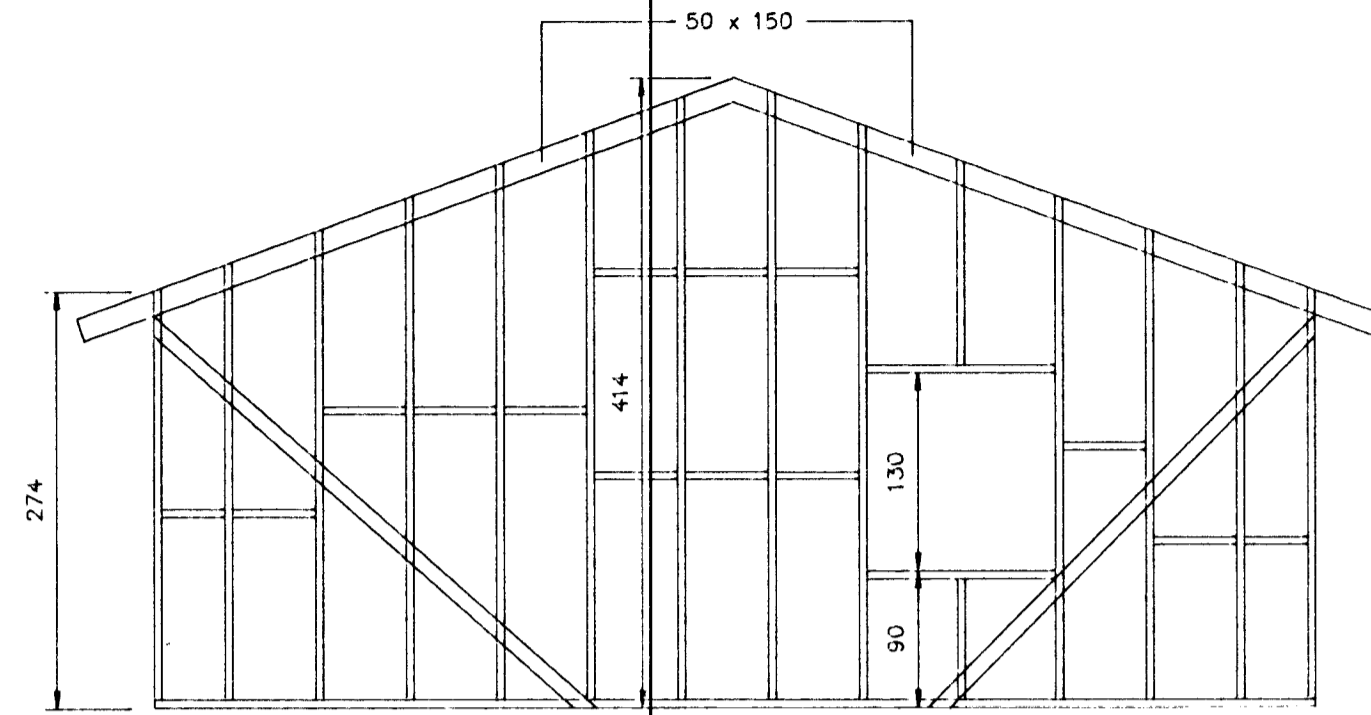

SUDURHLID, M=1:50

NORDURHLID, M=1:50

AUSTURHLID, M=1:50

VESTURHLID, M=1:50

Byggingafultrúll Hafnarfjarðar
 Afgreitt þann
 25 MARS 1997
 Sigurbjartur Halldórsson

TEIKNISTOFA AGNARS MAGNÚSSONAR
 ARNARHRAUNI NR.47, HAFNARFIRDI. Sími: 565-1412