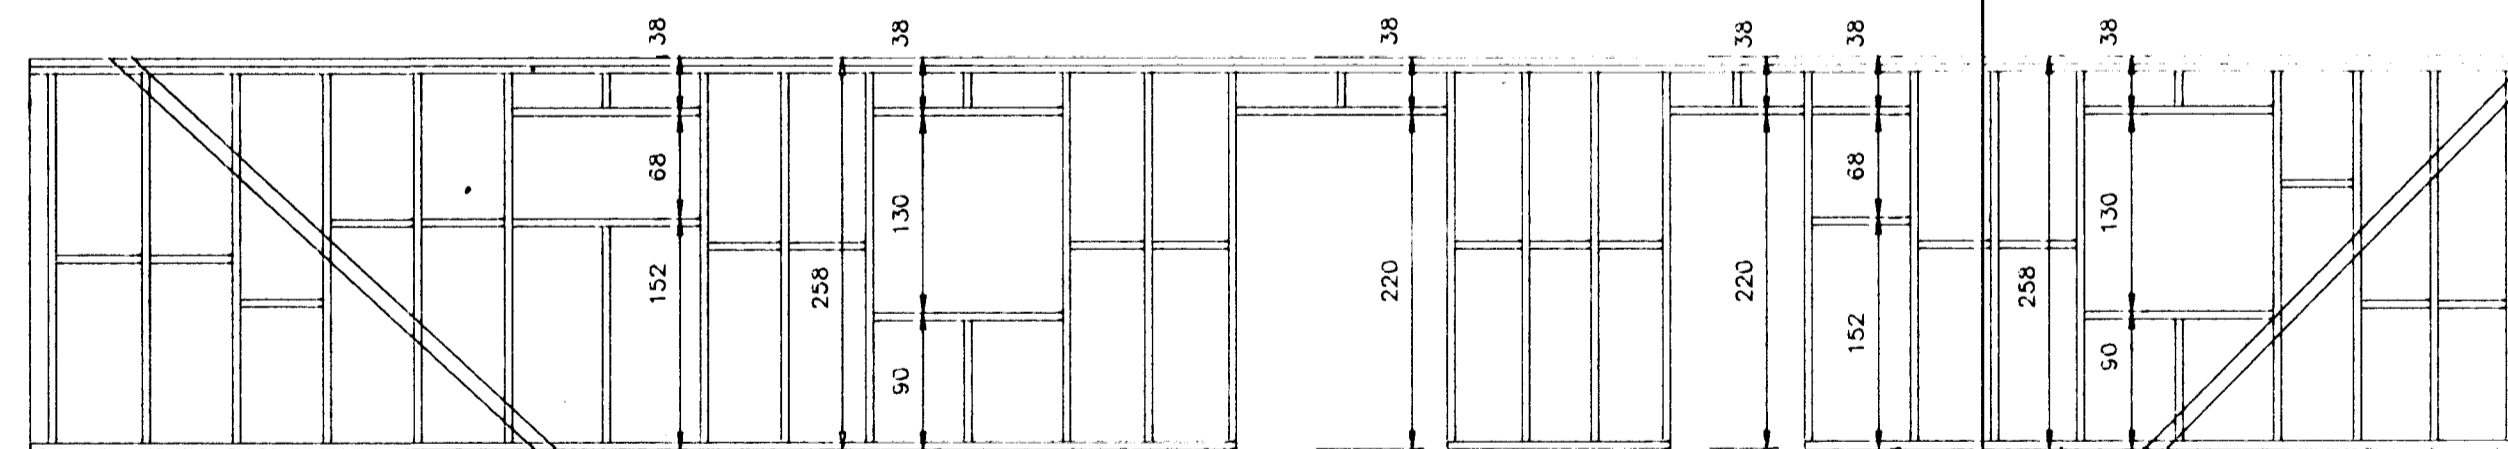

SUDURHLID, M=1:50

NORDURHLID, M=1:50

AUSTURHLID, M=1:50

VESTURHLID, M=1:50

Byggingafultrúll Hafnarfjarðar
 Afgreitt þann
 25 MARS 1997
 Sigurbjartur Halldórsson

TEIKNISTOFA AGNARS MAGNÚSSONAR
 ARNARHRAUNI NR.47, HAFNARFIRDI. Sími: 565-1412